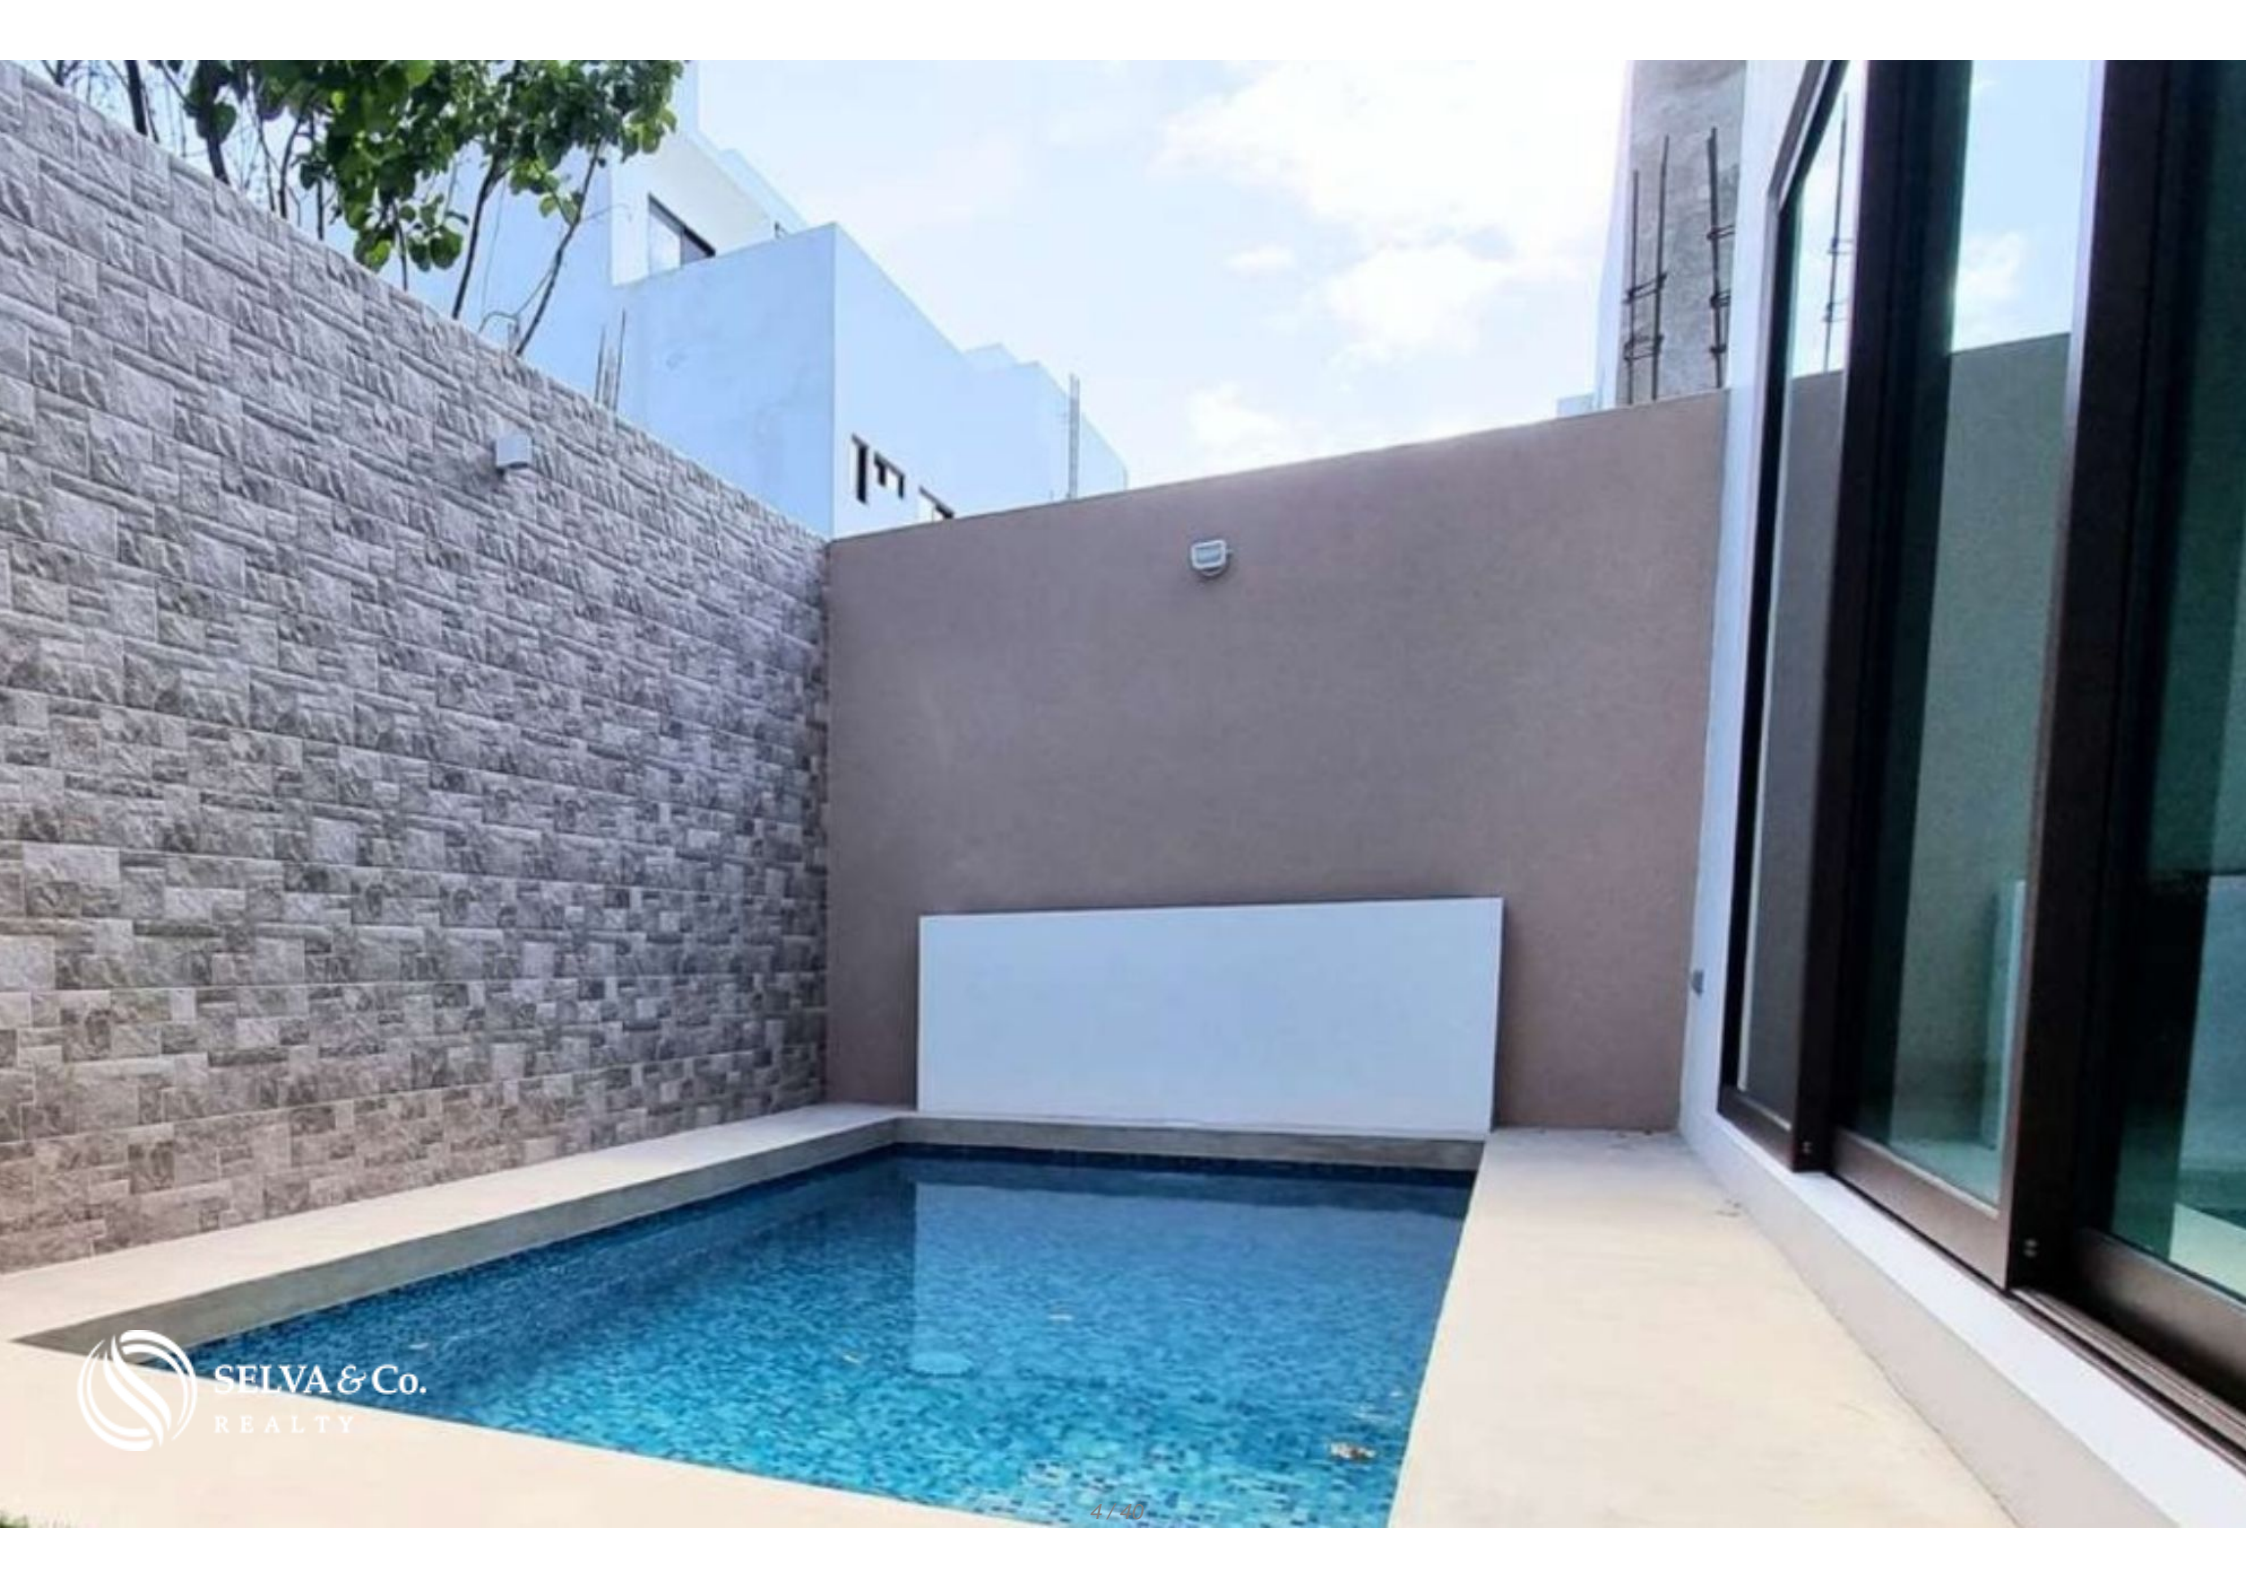

SELVA & Co.
REALTY

www.selvacorealty.com

Casa de tres niveles con alberca privada, en venta, Río Residencial, Cancún

<i>ID: ARCA244</i>	<i>Ubicación: Cancún</i>
<i>Zona: Río Residencial</i>	<i>Tipo: Casas</i>
<i>Recámaras: 4</i>	<i>Baños: 5</i>
<i>Estacionamiento(s): 2</i>	<i>Construcción: 369 m2 / 3,971.92 ft</i>
<i>Terreno: 160 m2 / 1,722.24 ft</i>	

Casa de tres niveles con alberca privada, en venta, Río Residencial, Cancún

Casa en venta dentro de la comunidad de Río Residencial, diseñada en tres niveles para brindar amplitud y funcionalidad. Cuenta con alberca privada y espacios ideales para disfrutar un estilo de vida cómodo y relajado en un entorno residencial seguro.