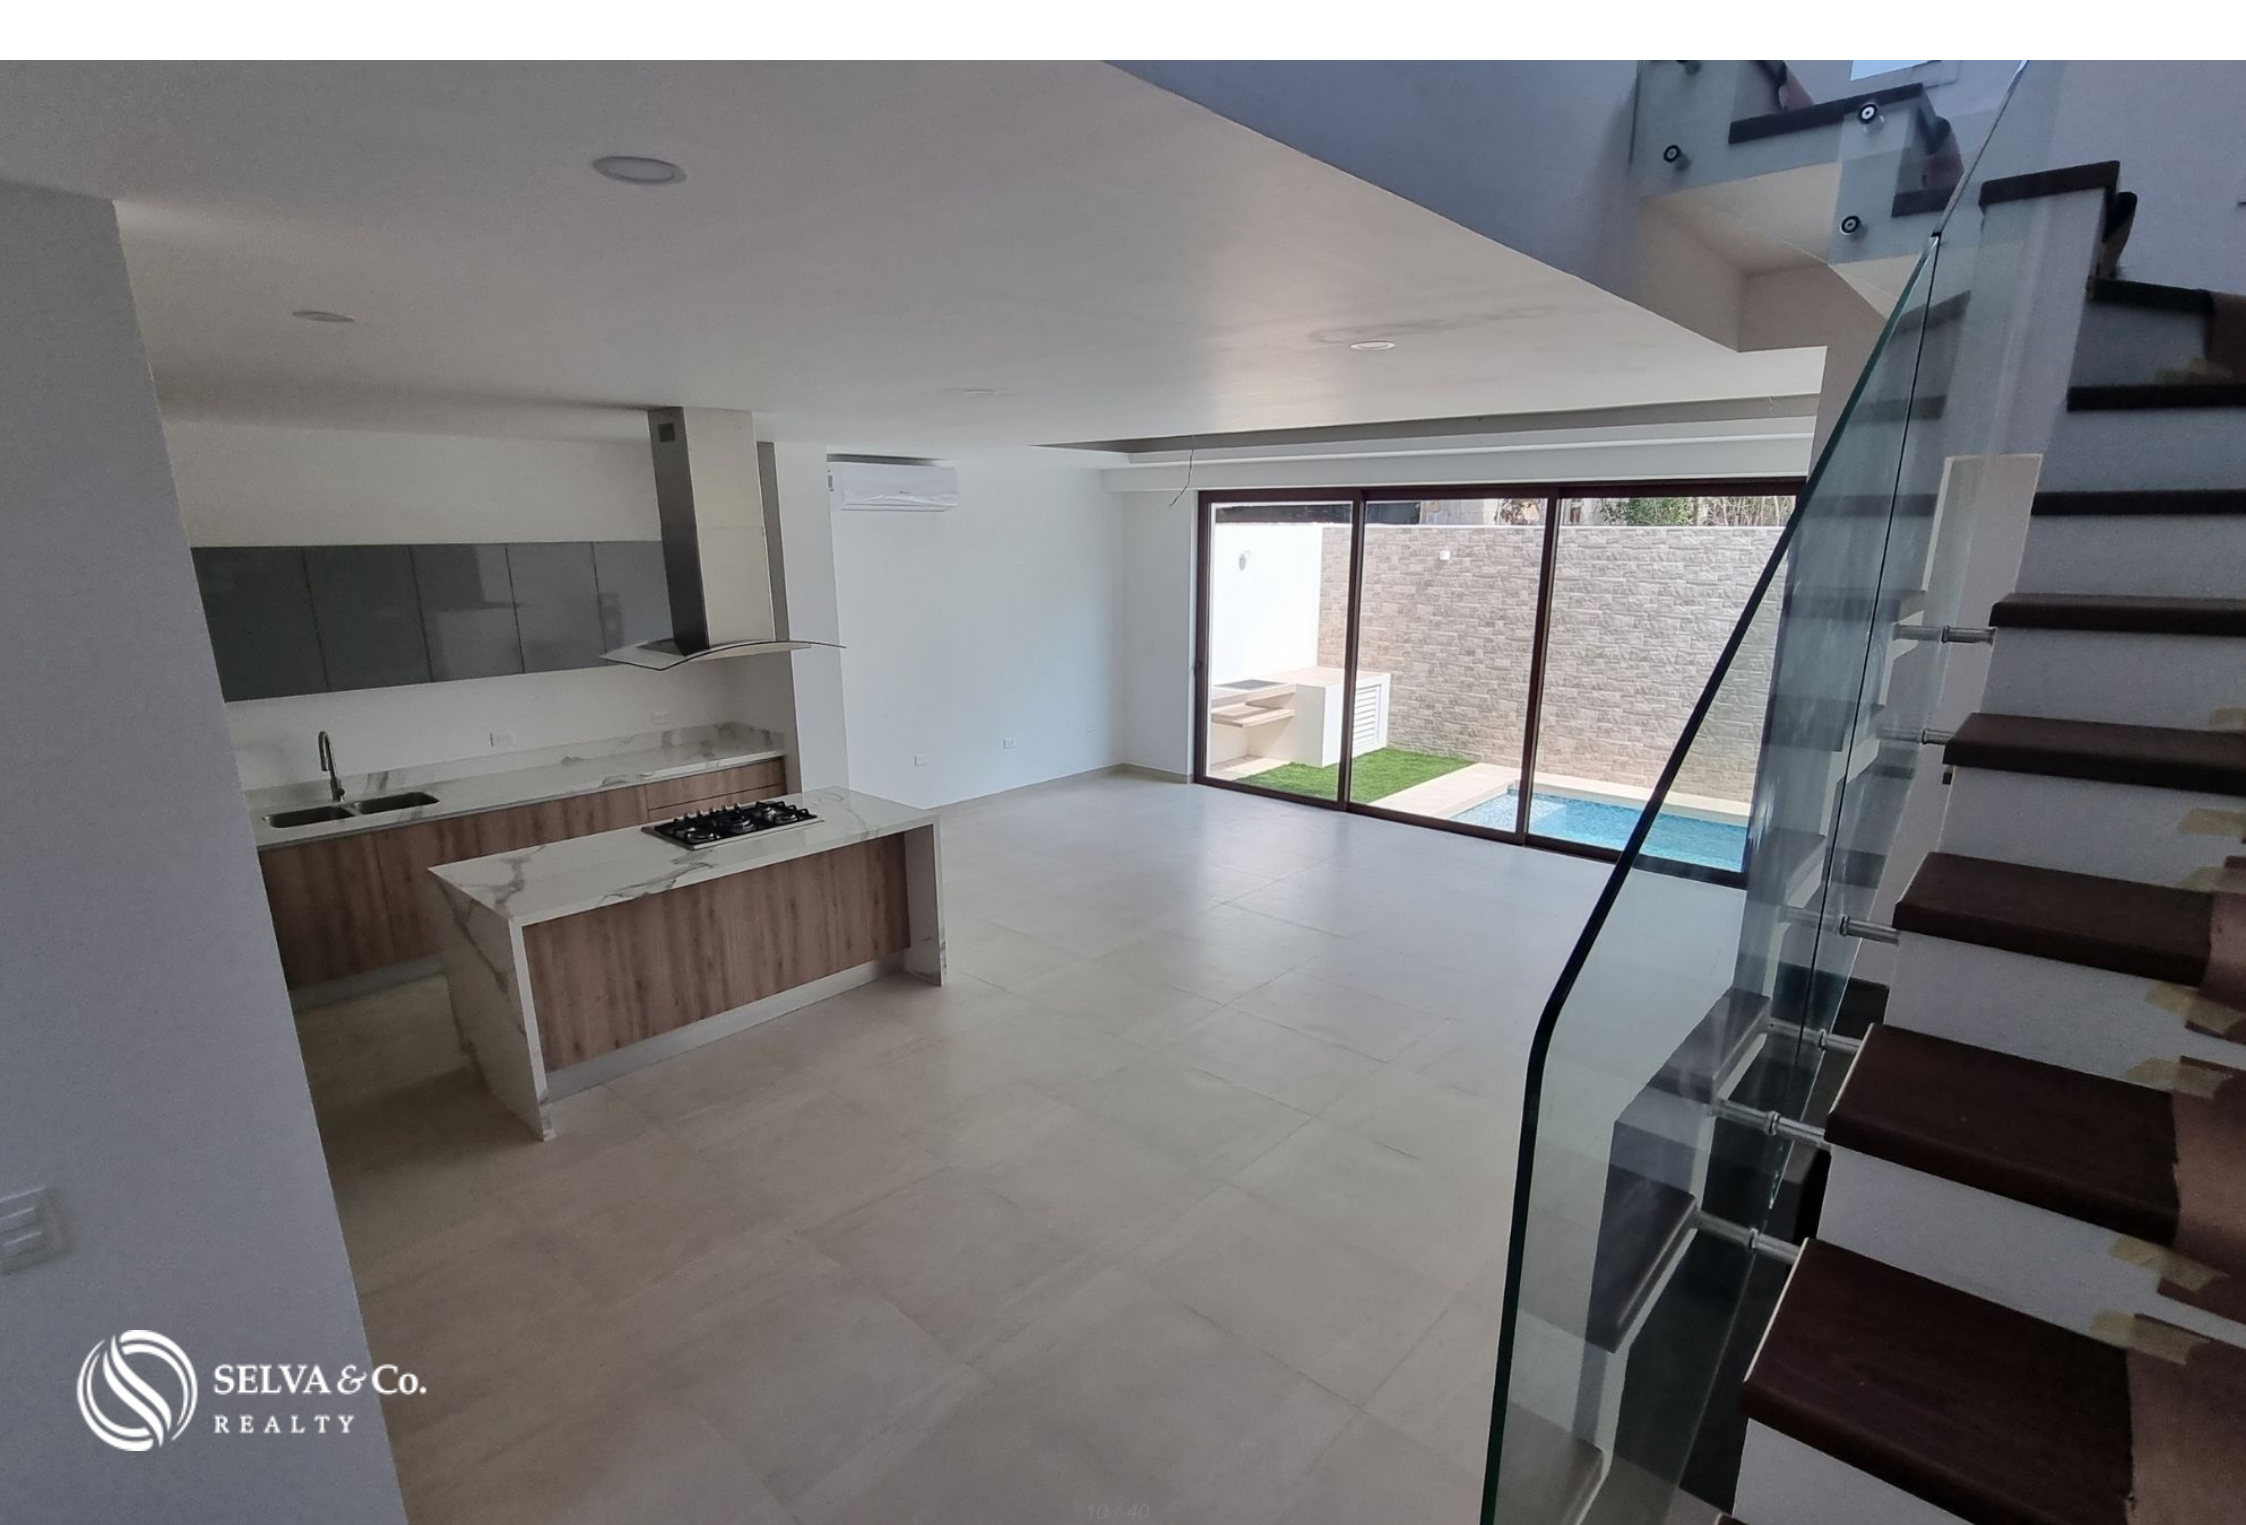

SELVA & Co.
REALTY

www.selvacorealty.com

Casa de tres niveles con alberca privada, en venta, Río Residencial, Cancún

<i>ID: ARCA244</i>	<i>Ubicación: Cancún</i>
<i>Zona: Río Residencial</i>	<i>Tipo: Casas</i>
<i>Recámaras: 4</i>	<i>Baños: 5</i>
<i>Estacionamiento(s): 2</i>	<i>Construcción: 369 m2 / 3,971.92 ft</i>
<i>Terreno: 160 m2 / 1,722.24 ft</i>	

Casa de tres niveles con alberca privada, en venta, Río Residencial, Cancún

Casa en venta dentro de la comunidad de Río Residencial, diseñada en tres niveles para brindar amplitud y funcionalidad. Cuenta con alberca privada y espacios ideales para disfrutar un estilo de vida cómodo y relajado en un entorno residencial seguro.

CARACTERÍSTICAS DESTACADAS

Casa nueva lista para entrega

Alberca privada

Cocina marca Artezza con mesetas de Calacatta (piedra natural italiana)

Recámara principal con walking closet, baño y terraza

Clósets en recámaras secundarias