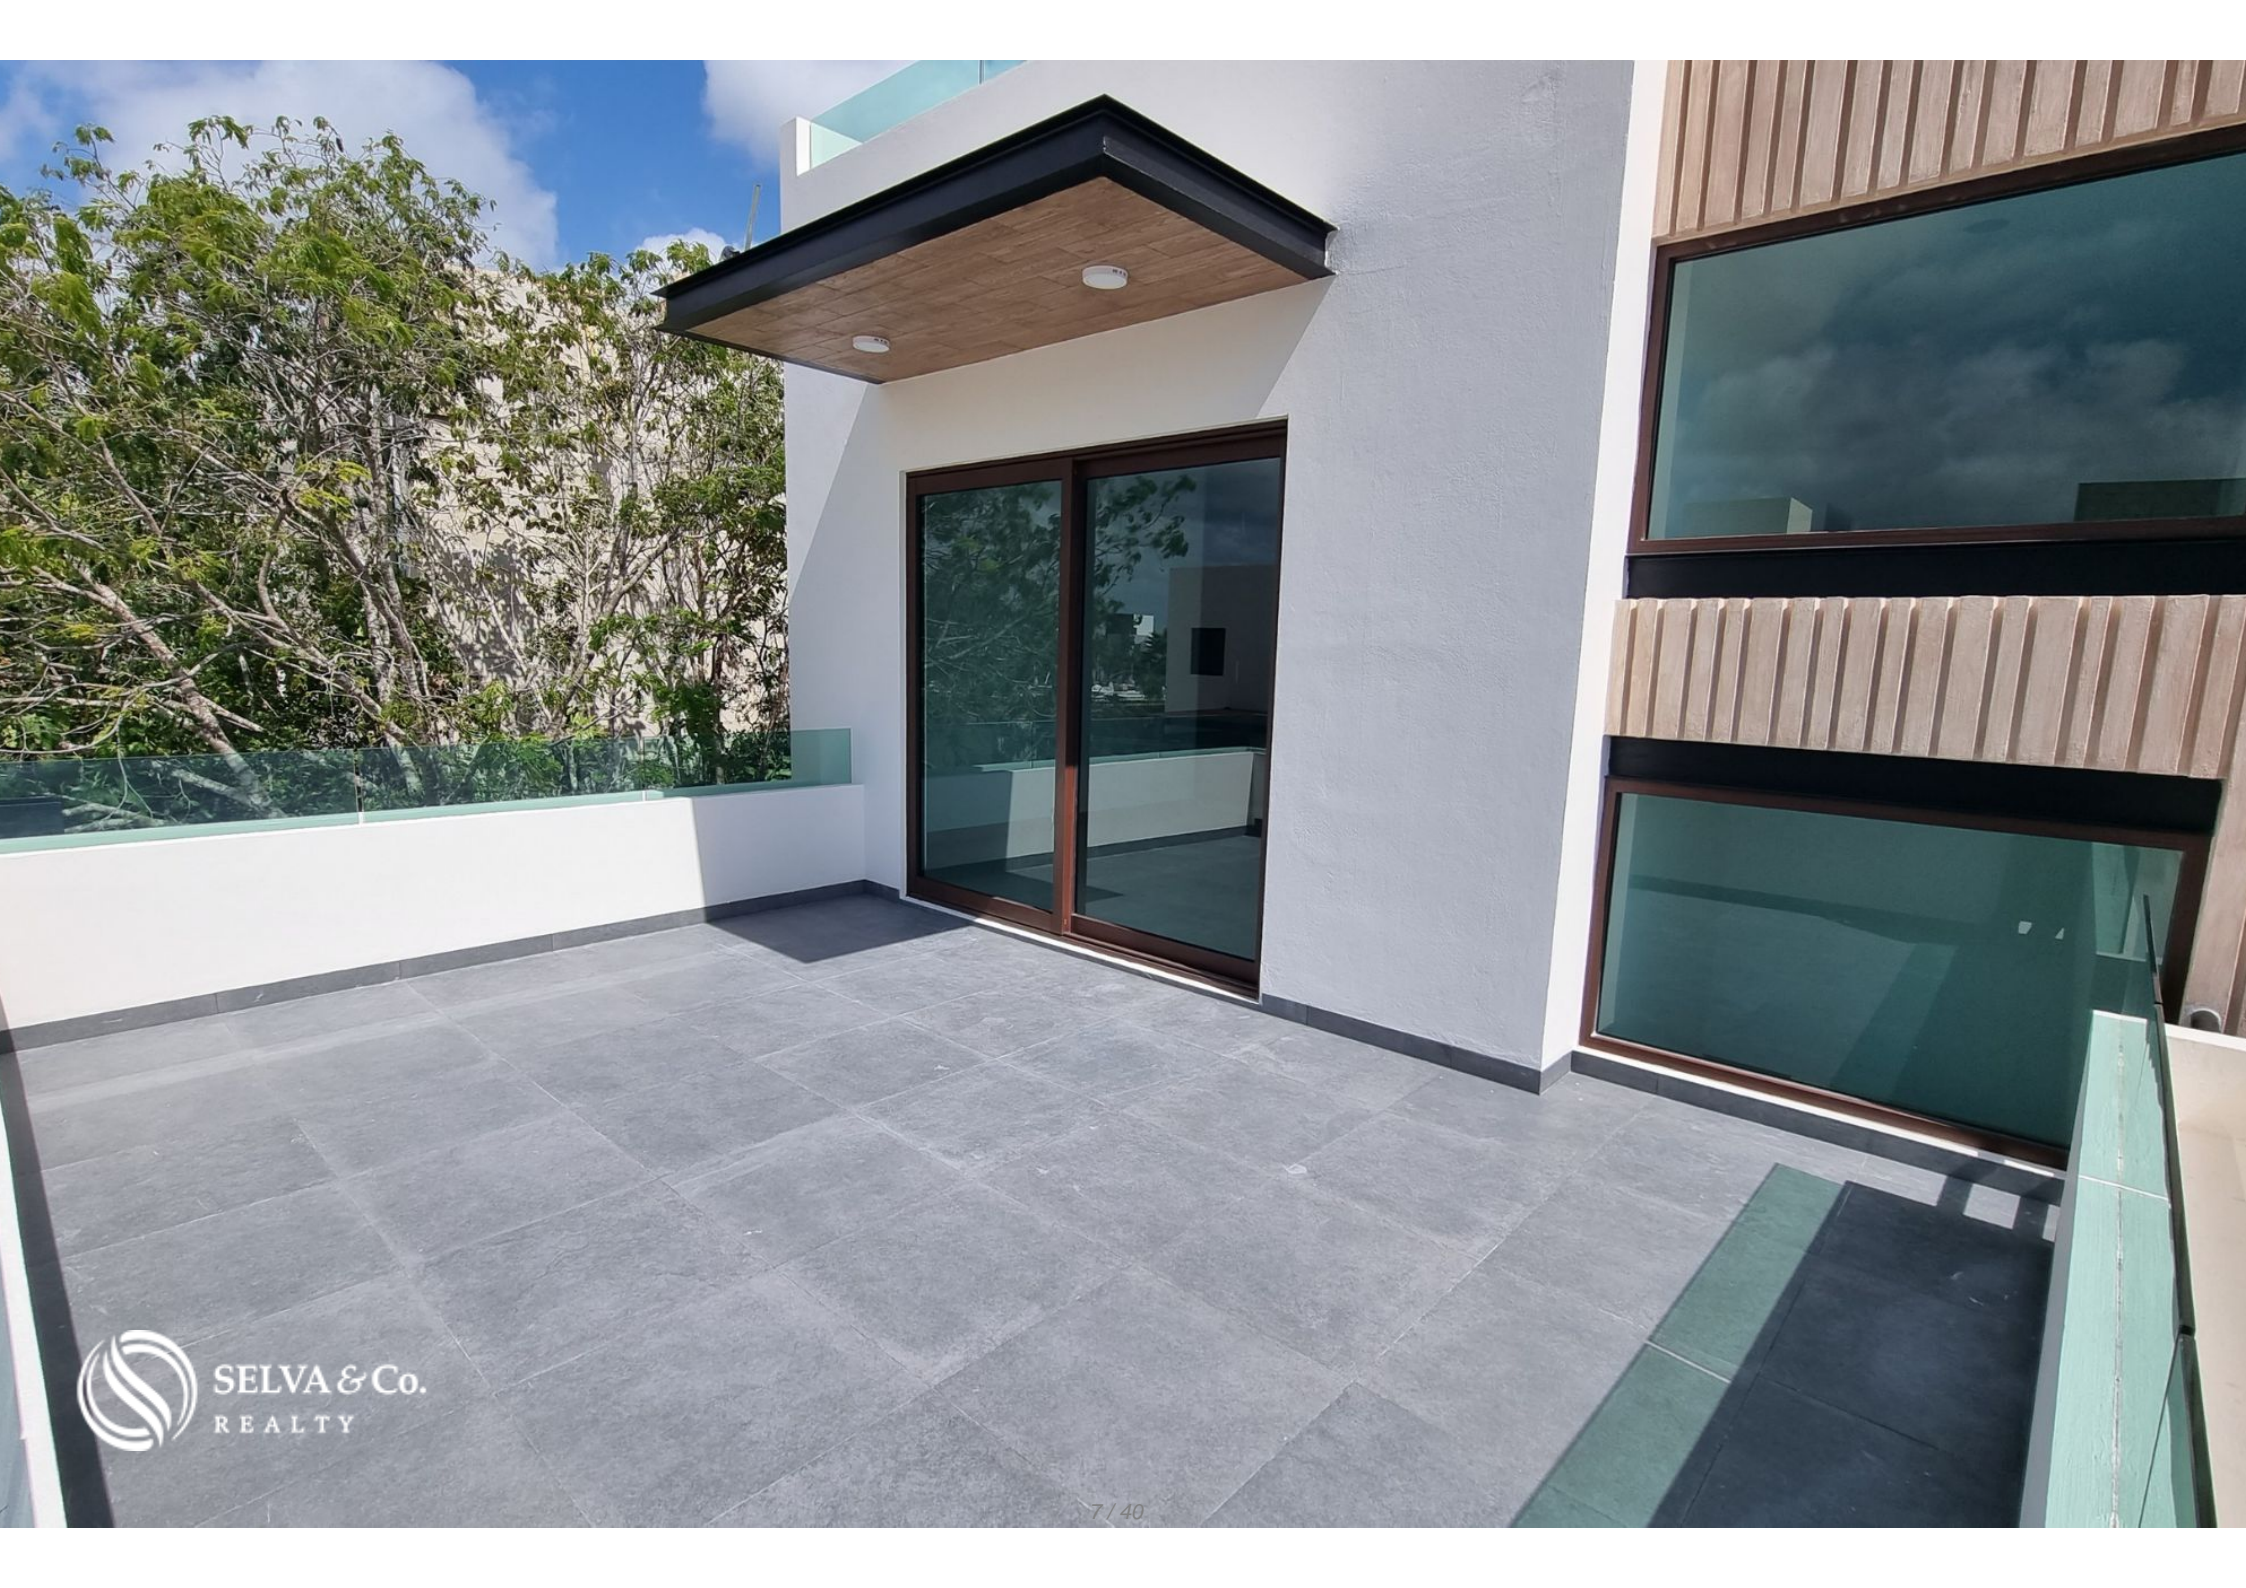

SELVA & Co.
REALTY

www.selvacorealty.com

Casa de tres niveles con alberca privada, en venta, Río Residencial, Cancún

<i>ID: ARCA244</i>	<i>Ubicación: Cancún</i>
<i>Zona: Río Residencial</i>	<i>Tipo: Casas</i>
<i>Recámaras: 4</i>	<i>Baños: 5</i>
<i>Estacionamiento(s): 2</i>	<i>Construcción: 369 m2 / 3,971.92 ft</i>
<i>Terreno: 160 m2 / 1,722.24 ft</i>	

Casa de tres niveles con alberca privada, en venta, Río Residencial, Cancún

Casa en venta dentro de la comunidad de Río Residencial, diseñada en tres niveles para brindar amplitud y funcionalidad. Cuenta con alberca privada y espacios ideales para disfrutar un estilo de vida cómodo y relajado en un entorno residencial seguro.