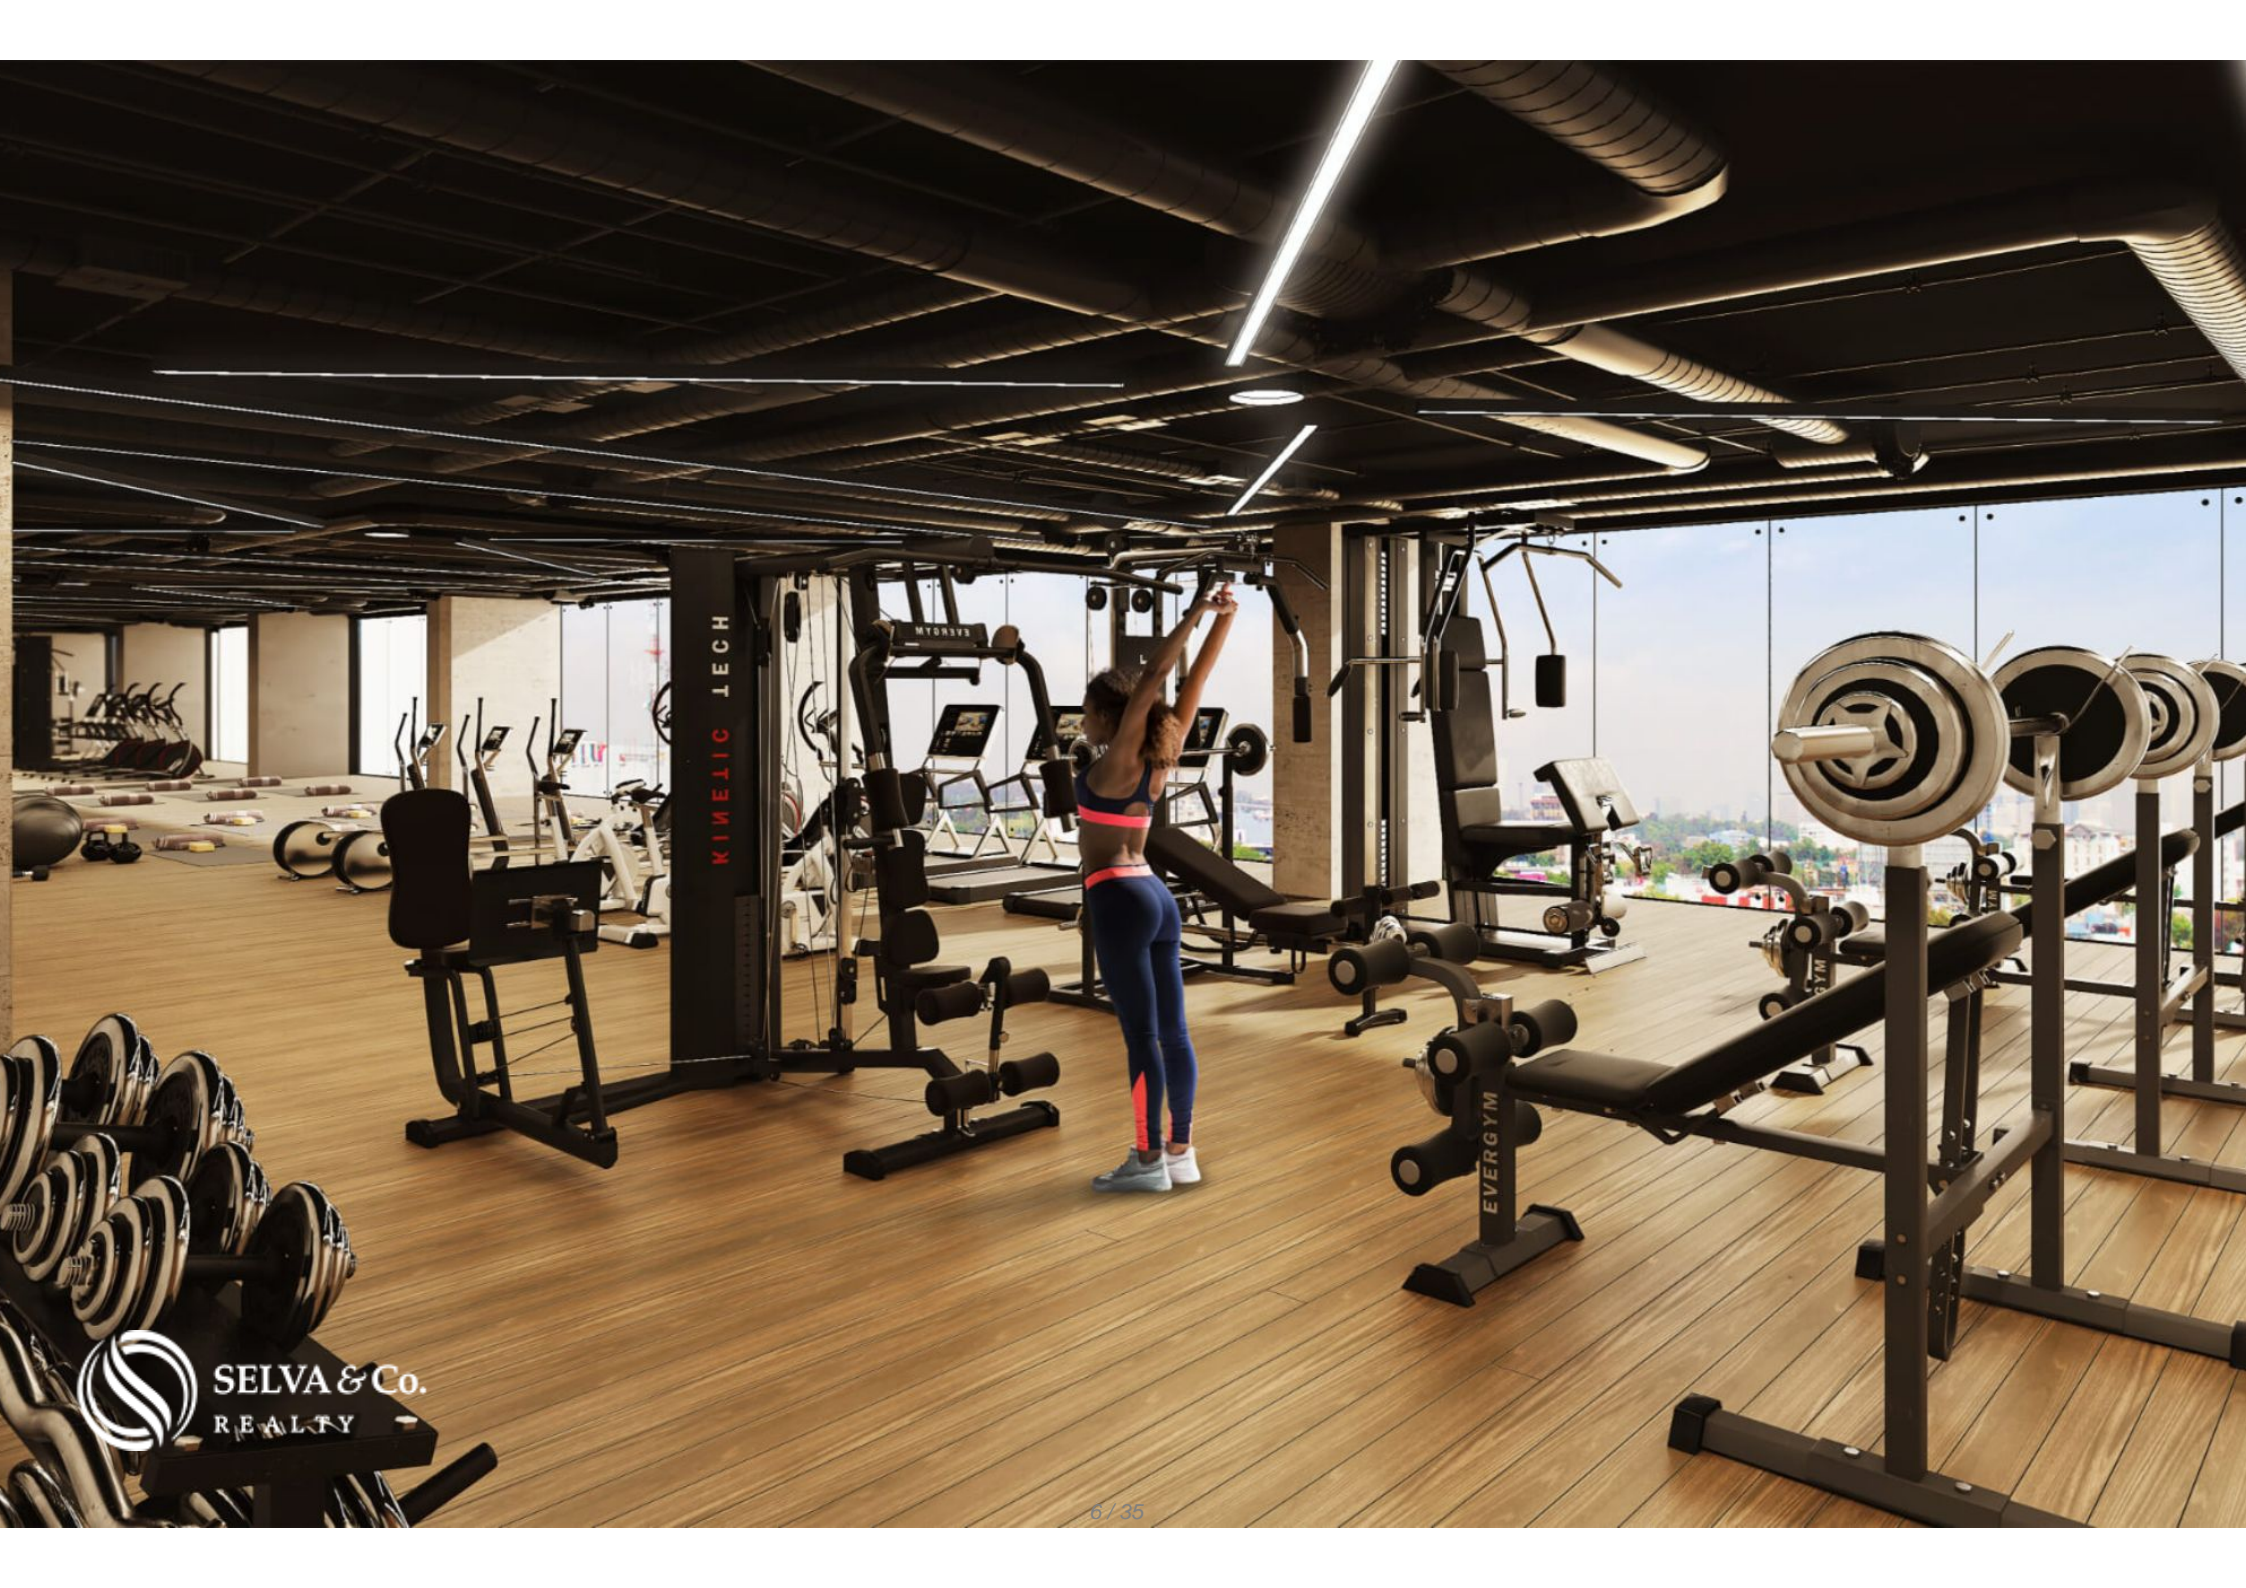

KINETIC TECH

EVERGYM