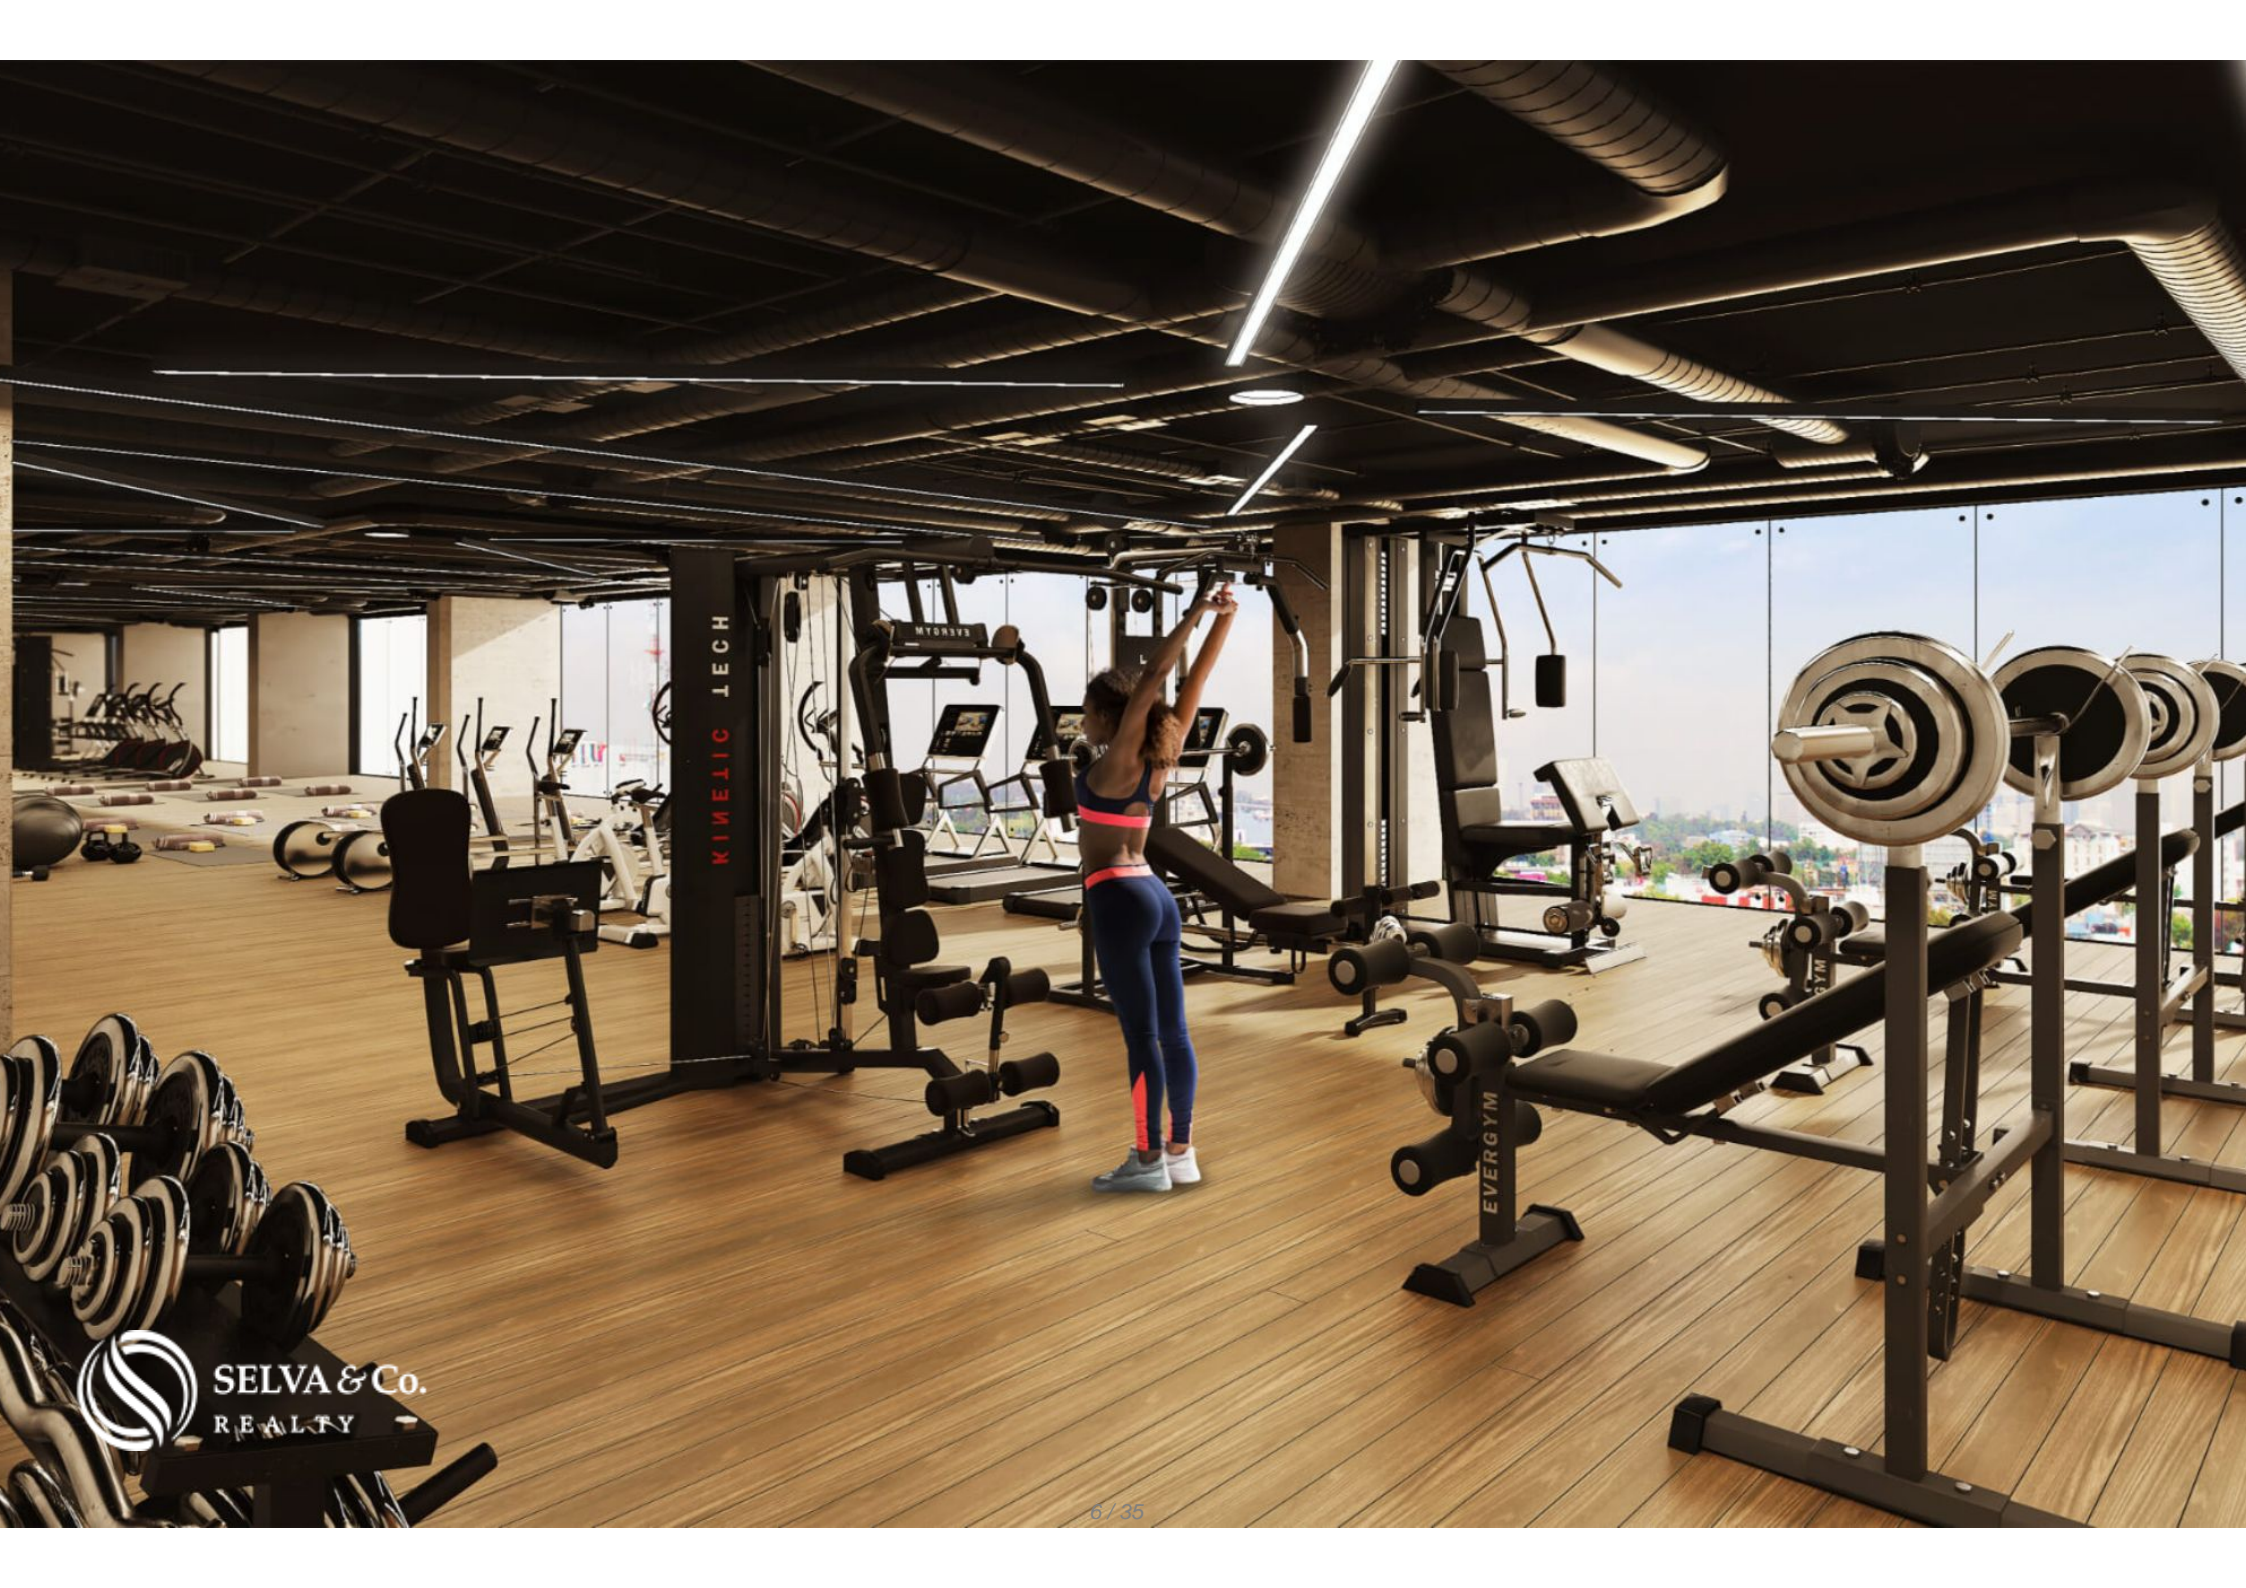

Estudio con spa, gym, pre-construcción en venta, Reforma, Ciudad de México

<i>ID: DCM269-1</i>	<i>Ubicación: Mexico City</i>
<i>Zona: Cuauhtemoc</i>	<i>Tipo: Departamentos</i>
<i>Recámaras: 1</i>	<i>Baños: 1</i>
<i>Construcción: 43 m2 / 462.85 ft</i>	

Bosque de Chapultepec

Descripción

DCM269-1

Estudio con spa, gym, pre-construcción en venta, Reforma, Ciudad de México

Departamento con espacios de entretenimiento, ubicado en una de las mejores zonas, con magnífica iluminación y espacios amplios.

CARACTERÍSTICAS DESTACADAS

Departamento luminoso, diseñado para aprovechar la luz natural, con ventanas de piso a techo.

Balcón Privado.

AMENIDADES Y SERVICIOS

Gimnasio

Restaurante

Salon de Juegos

Spa

Agenda tu cita para visitar la zona o llámanos para resolver tus dudas.

Detalles de la propiedad

- Balcon

Amenidades

- Centro de negocios
- Gimnasio
- Restaurant
- Sauna
- Concierge
- Jacuzzi
- Salon de juegos para adultos
- Spa