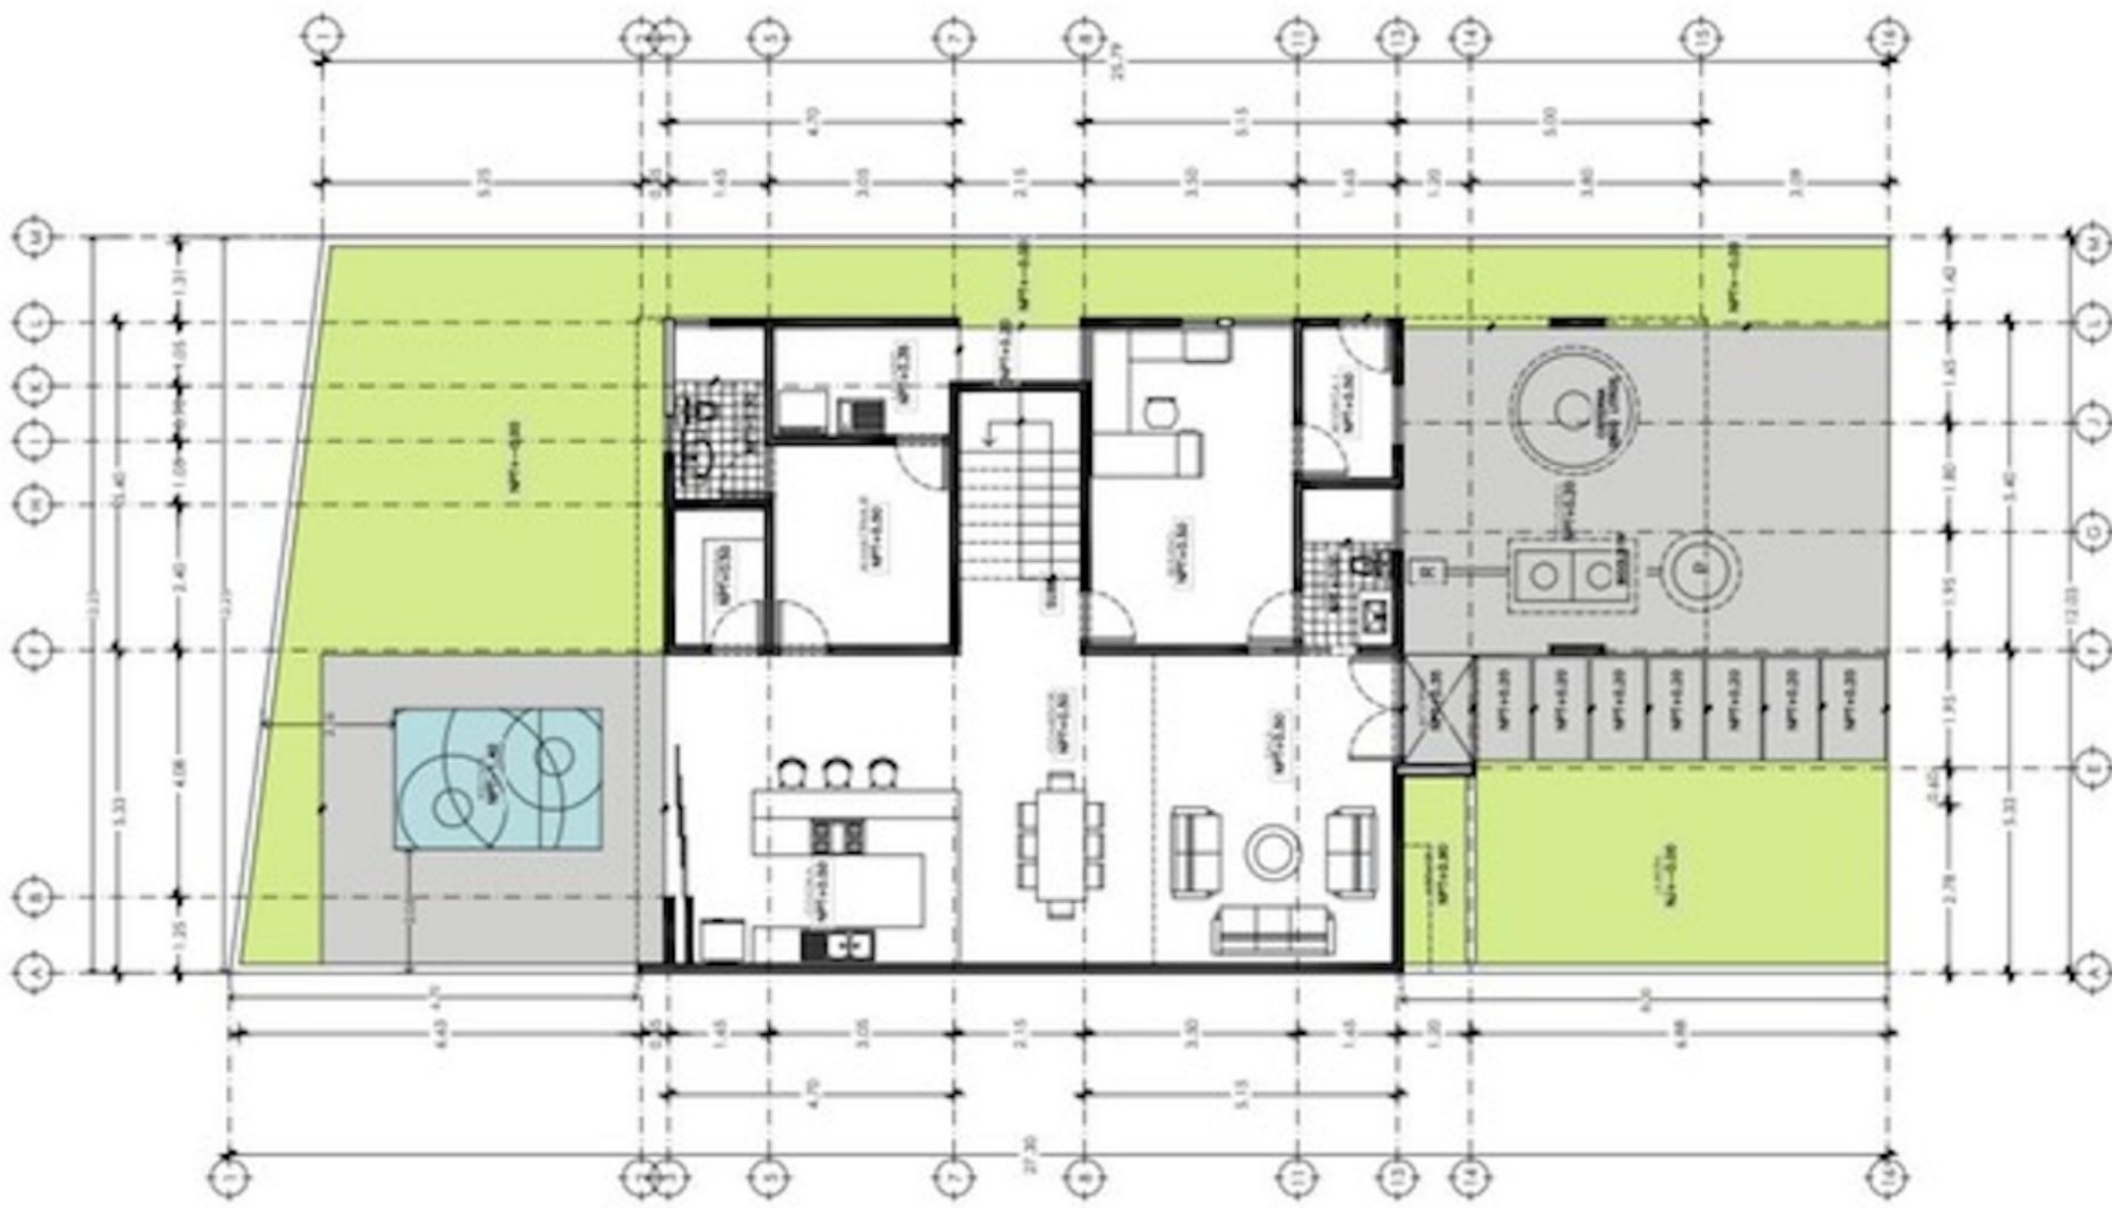

# Casa con alberca privada en venta, Tamanche, Mérida

<i>ID: ARME225</i>	<i>Ubicación: Yucatán</i>
<i>Zona: Tamanche</i>	<i>Tipo: Casas</i>
<i>Recámaras: 3</i>	<i>Baños: 4.5</i>
<i>Estacionamiento(s): 2</i>	<i>Construcción: 290 m2 / 3,121.56 ft</i>
<i>Terreno: 315 m2 / 3,390.66 ft</i>	

## Descripción

ARME225 Brissa Selva

Casa con alberca privada en venta, Tamanche, Mérida

Descubre esta residencia de diseño moderno con espacios amplios y funcionales, destacando su doble altura. Ideal para quienes buscan vivir con estilo, cuenta con áreas sociales, family room y recámaras con baño propio.

### CARACTERÍSTICAS DESTACADAS

Sala

Comedor

Doble altura

Cocina equipada

Baño completo

Estudio/oficina

Bodega

Alberca

Baño secundario para el área de la alberca

Cuarto de Servicio con Baño

2 Habitaciones secundarias ambas con clóset vestidor y baño

Habitación de TV o Family Room

Habitación principal con clóset-vestidor , baño completo con doble lavabo y balcón con vista hacia la alberca