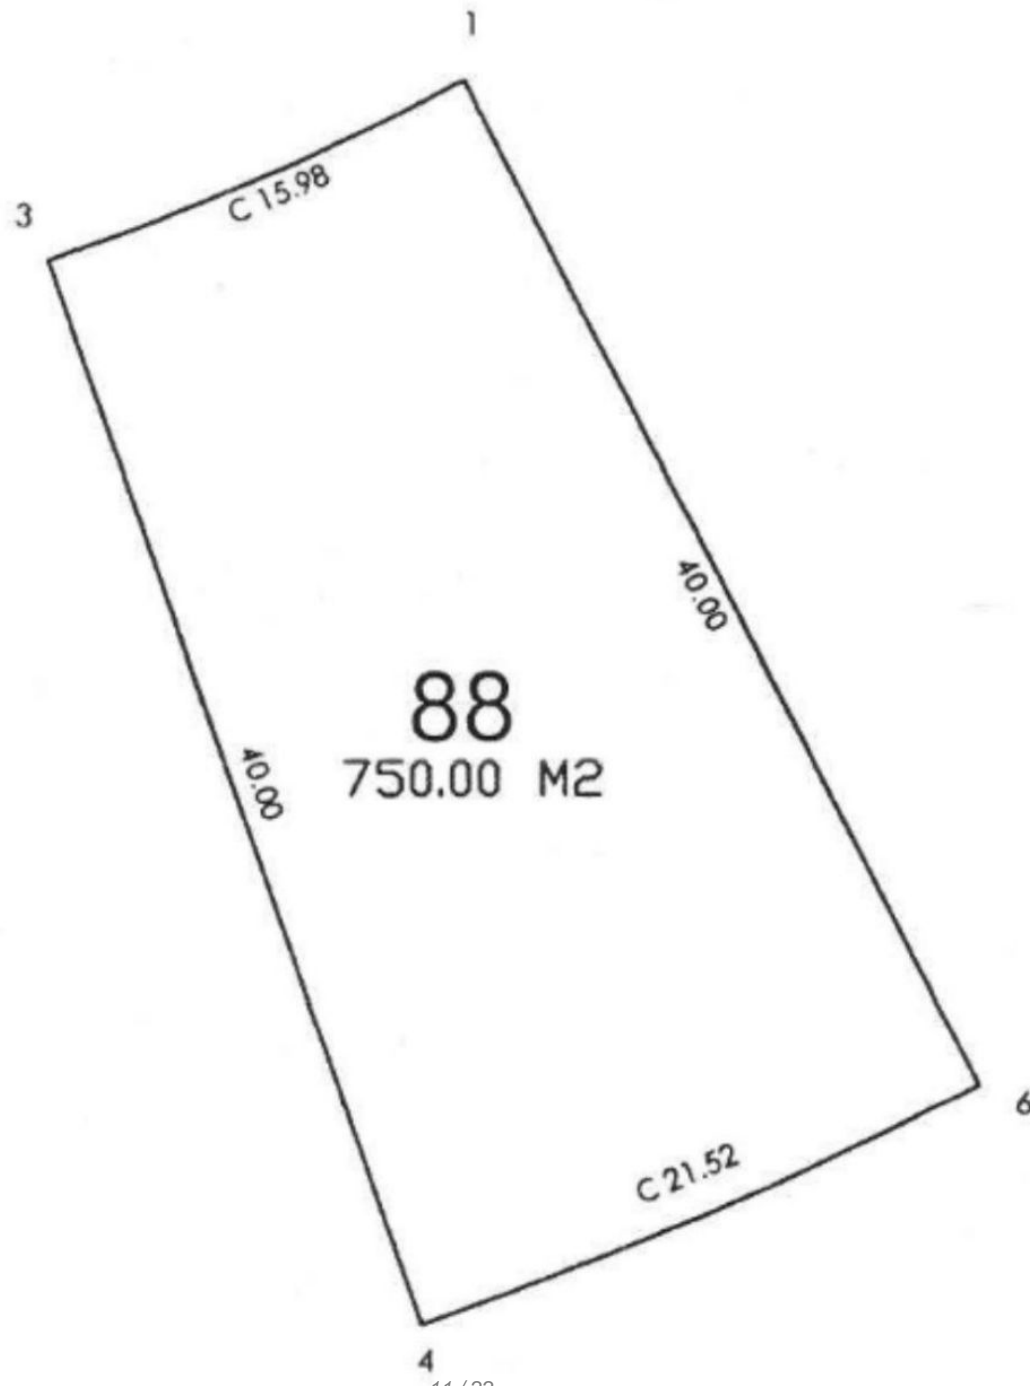

750 M2

750 M2

**Lote
Lot**

**Plaza La Isla Mérida
Shopping Mall**

**Mérida
Downtown**

Yucatán Country Club

Yucatán Country Club

Plaza La Isla Mérida Shopping Mall

CARACTERÍSTICAS DEL TERRENO

Superficie total: 750 m²

Forma: Irregular

Uso de suelo: Residencial

Servicios: A pie de terreno

Calles pavimentadas

Acceso controlado

Caseta de seguridad 24/7

Entrega inmediata

*Nota: No incluye acceso al club

MEDIDAS

Frente: 21.52 m

Fondo: 40 m

UBICACIÓN

Terreno Residencial, en Yucatán Country Club, Mérida
Yucatán, México.

5 minutos de Yucatán Country Club