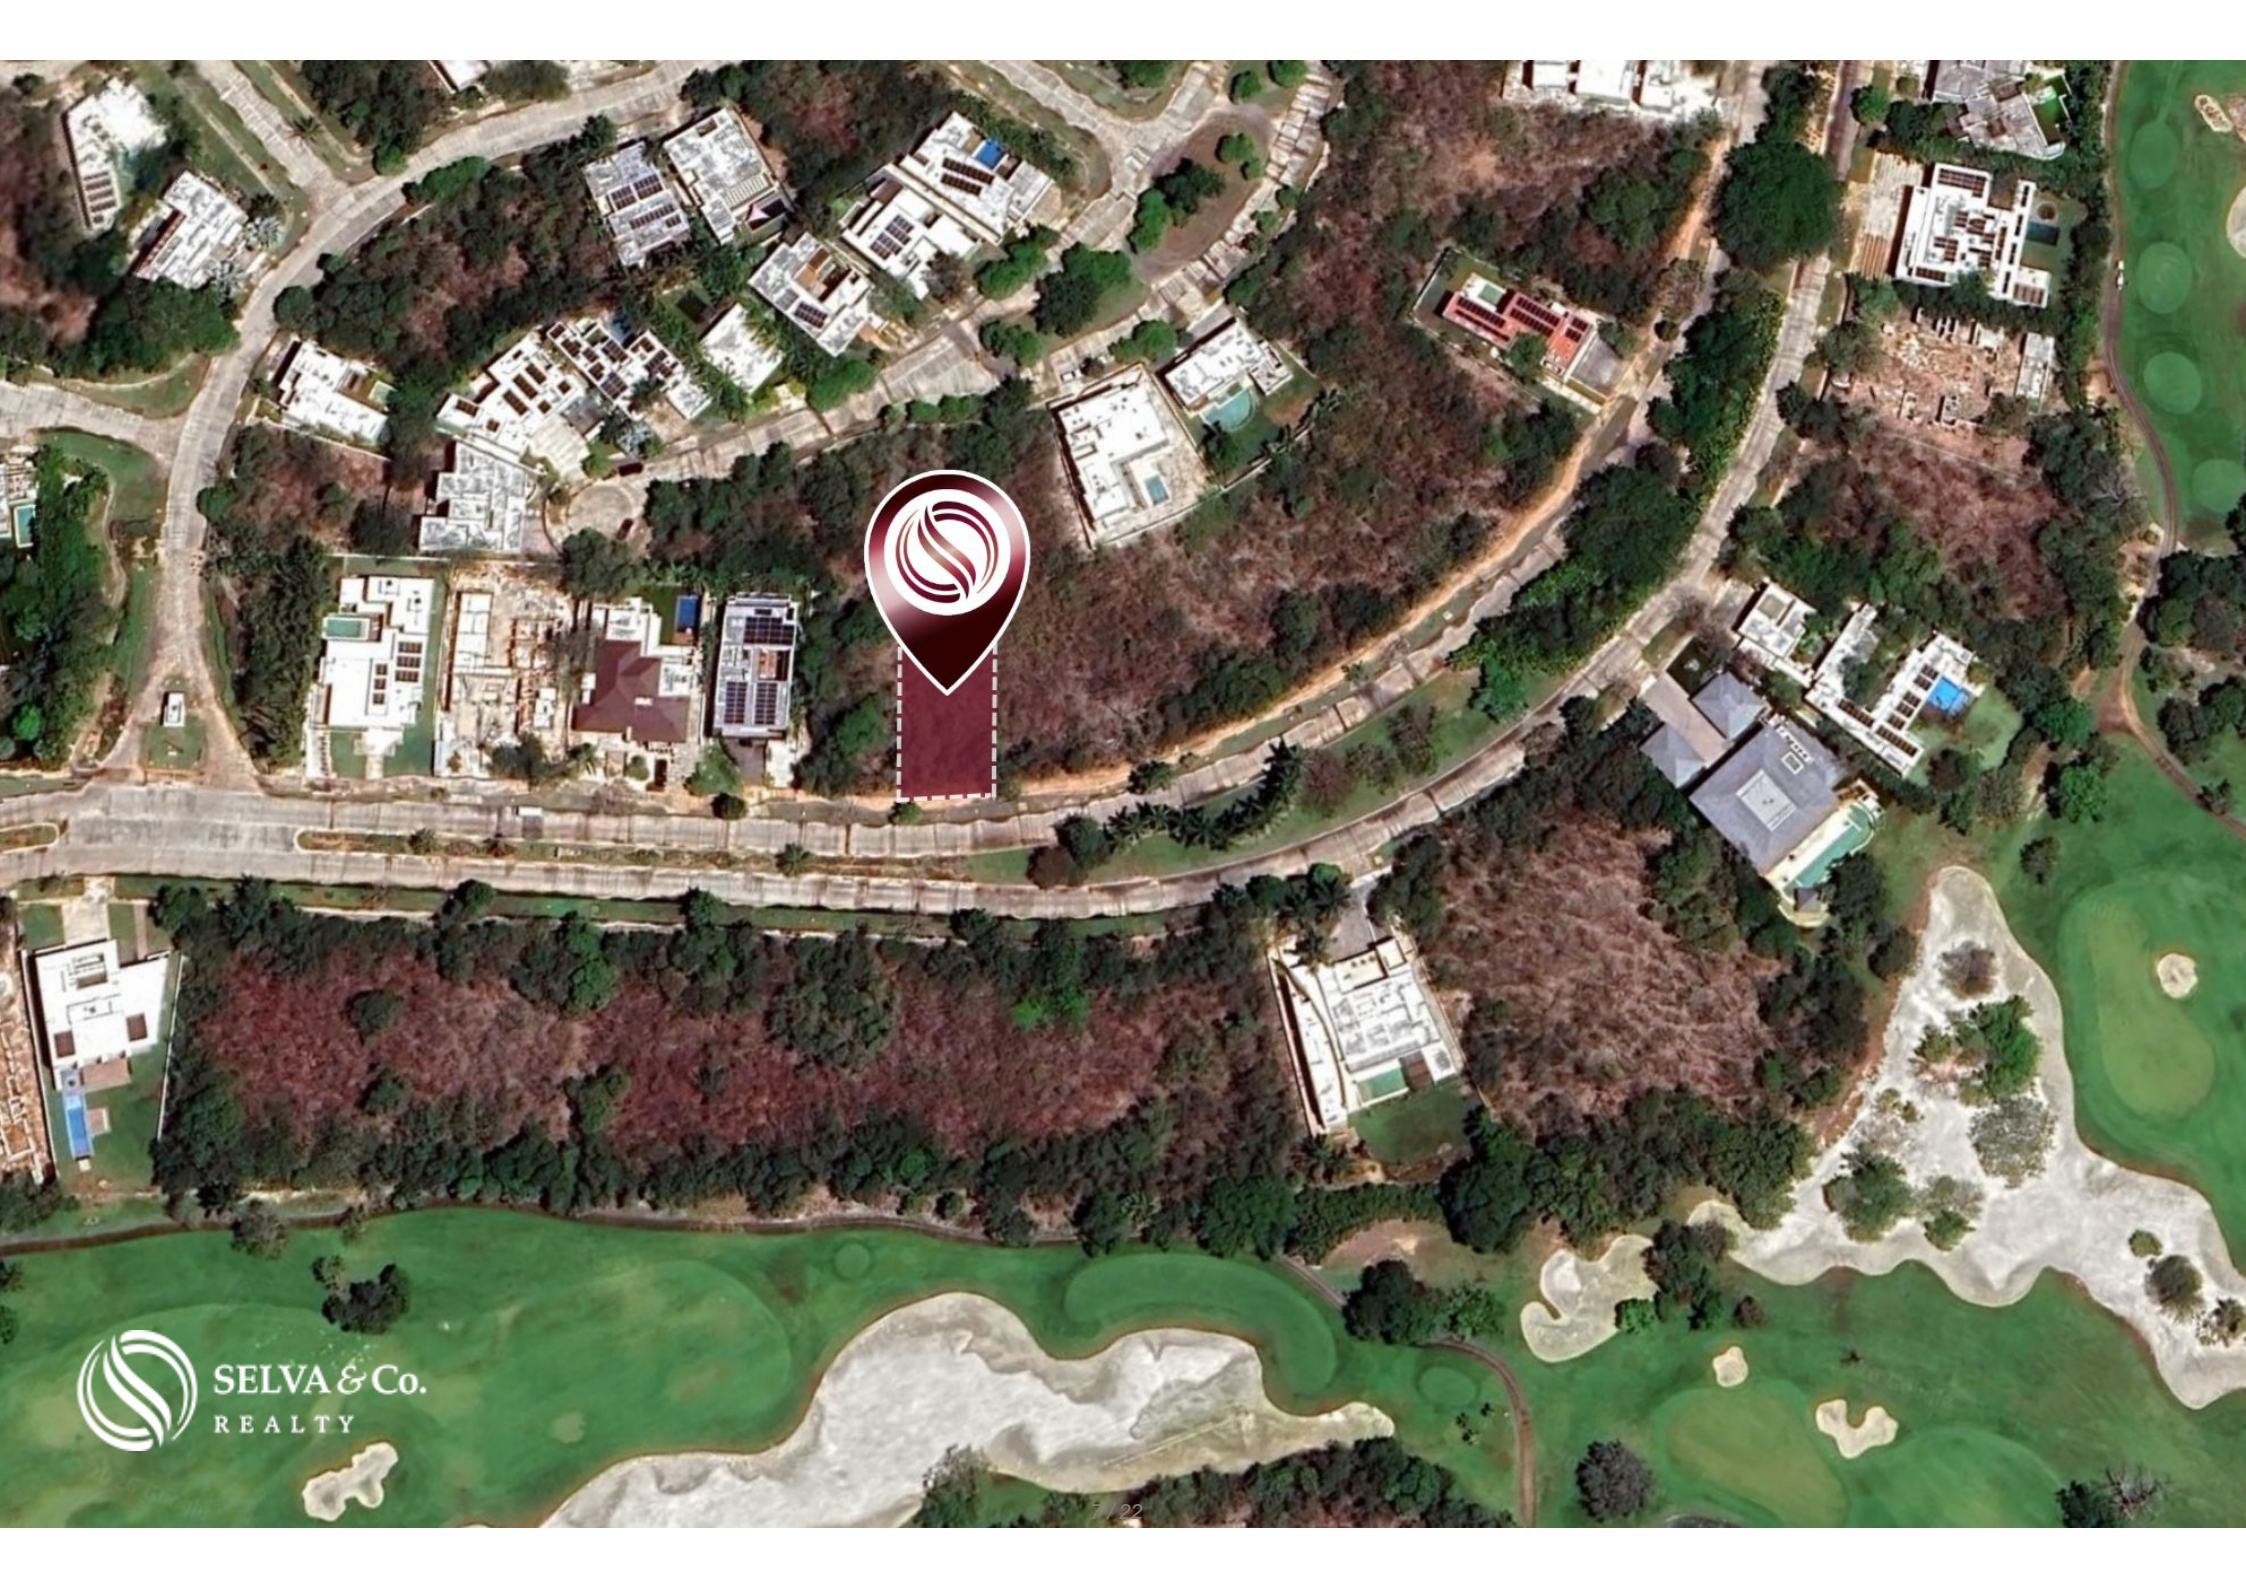

750 M2

750 M2

**Lote
Lot**

**Plaza La Isla Mérida
Shopping Mall**

**Mérida
Downtown**

Yucatán Country Club

Yucatán Country Club

Plaza La Isla Mérida Shopping Mall

CARACTERÍSTICAS DEL TERRENO

Superficie total: 750 m²

Forma: Irregular

Uso de suelo: Residencial

Servicios: A pie de terreno

Calles pavimentadas

Acceso controlado

Caseta de seguridad 24/7

Entrega inmediata

*Nota: No incluye acceso al club

MEDIDAS

Frente: 21.52 m

Fondo: 40 m

UBICACIÓN

Terreno Residencial, en Yucatán Country Club, Mérida
Yucatán, México.

5 minutos de Yucatán Country Club

25 minutos de plaza La Isla Mérida

40 minutos del centro de Mérida

40 minutos del Aeropuerto Internacional de Mérida

CARACTERÍSTICAS DE LA COMUNIDAD

Ubicado dentro del exclusivo Yucatán Country Club, zona residencial de alta plusvalía, rodeada de naturaleza, con cercanía a colegios, centros comerciales y vialidades principales.