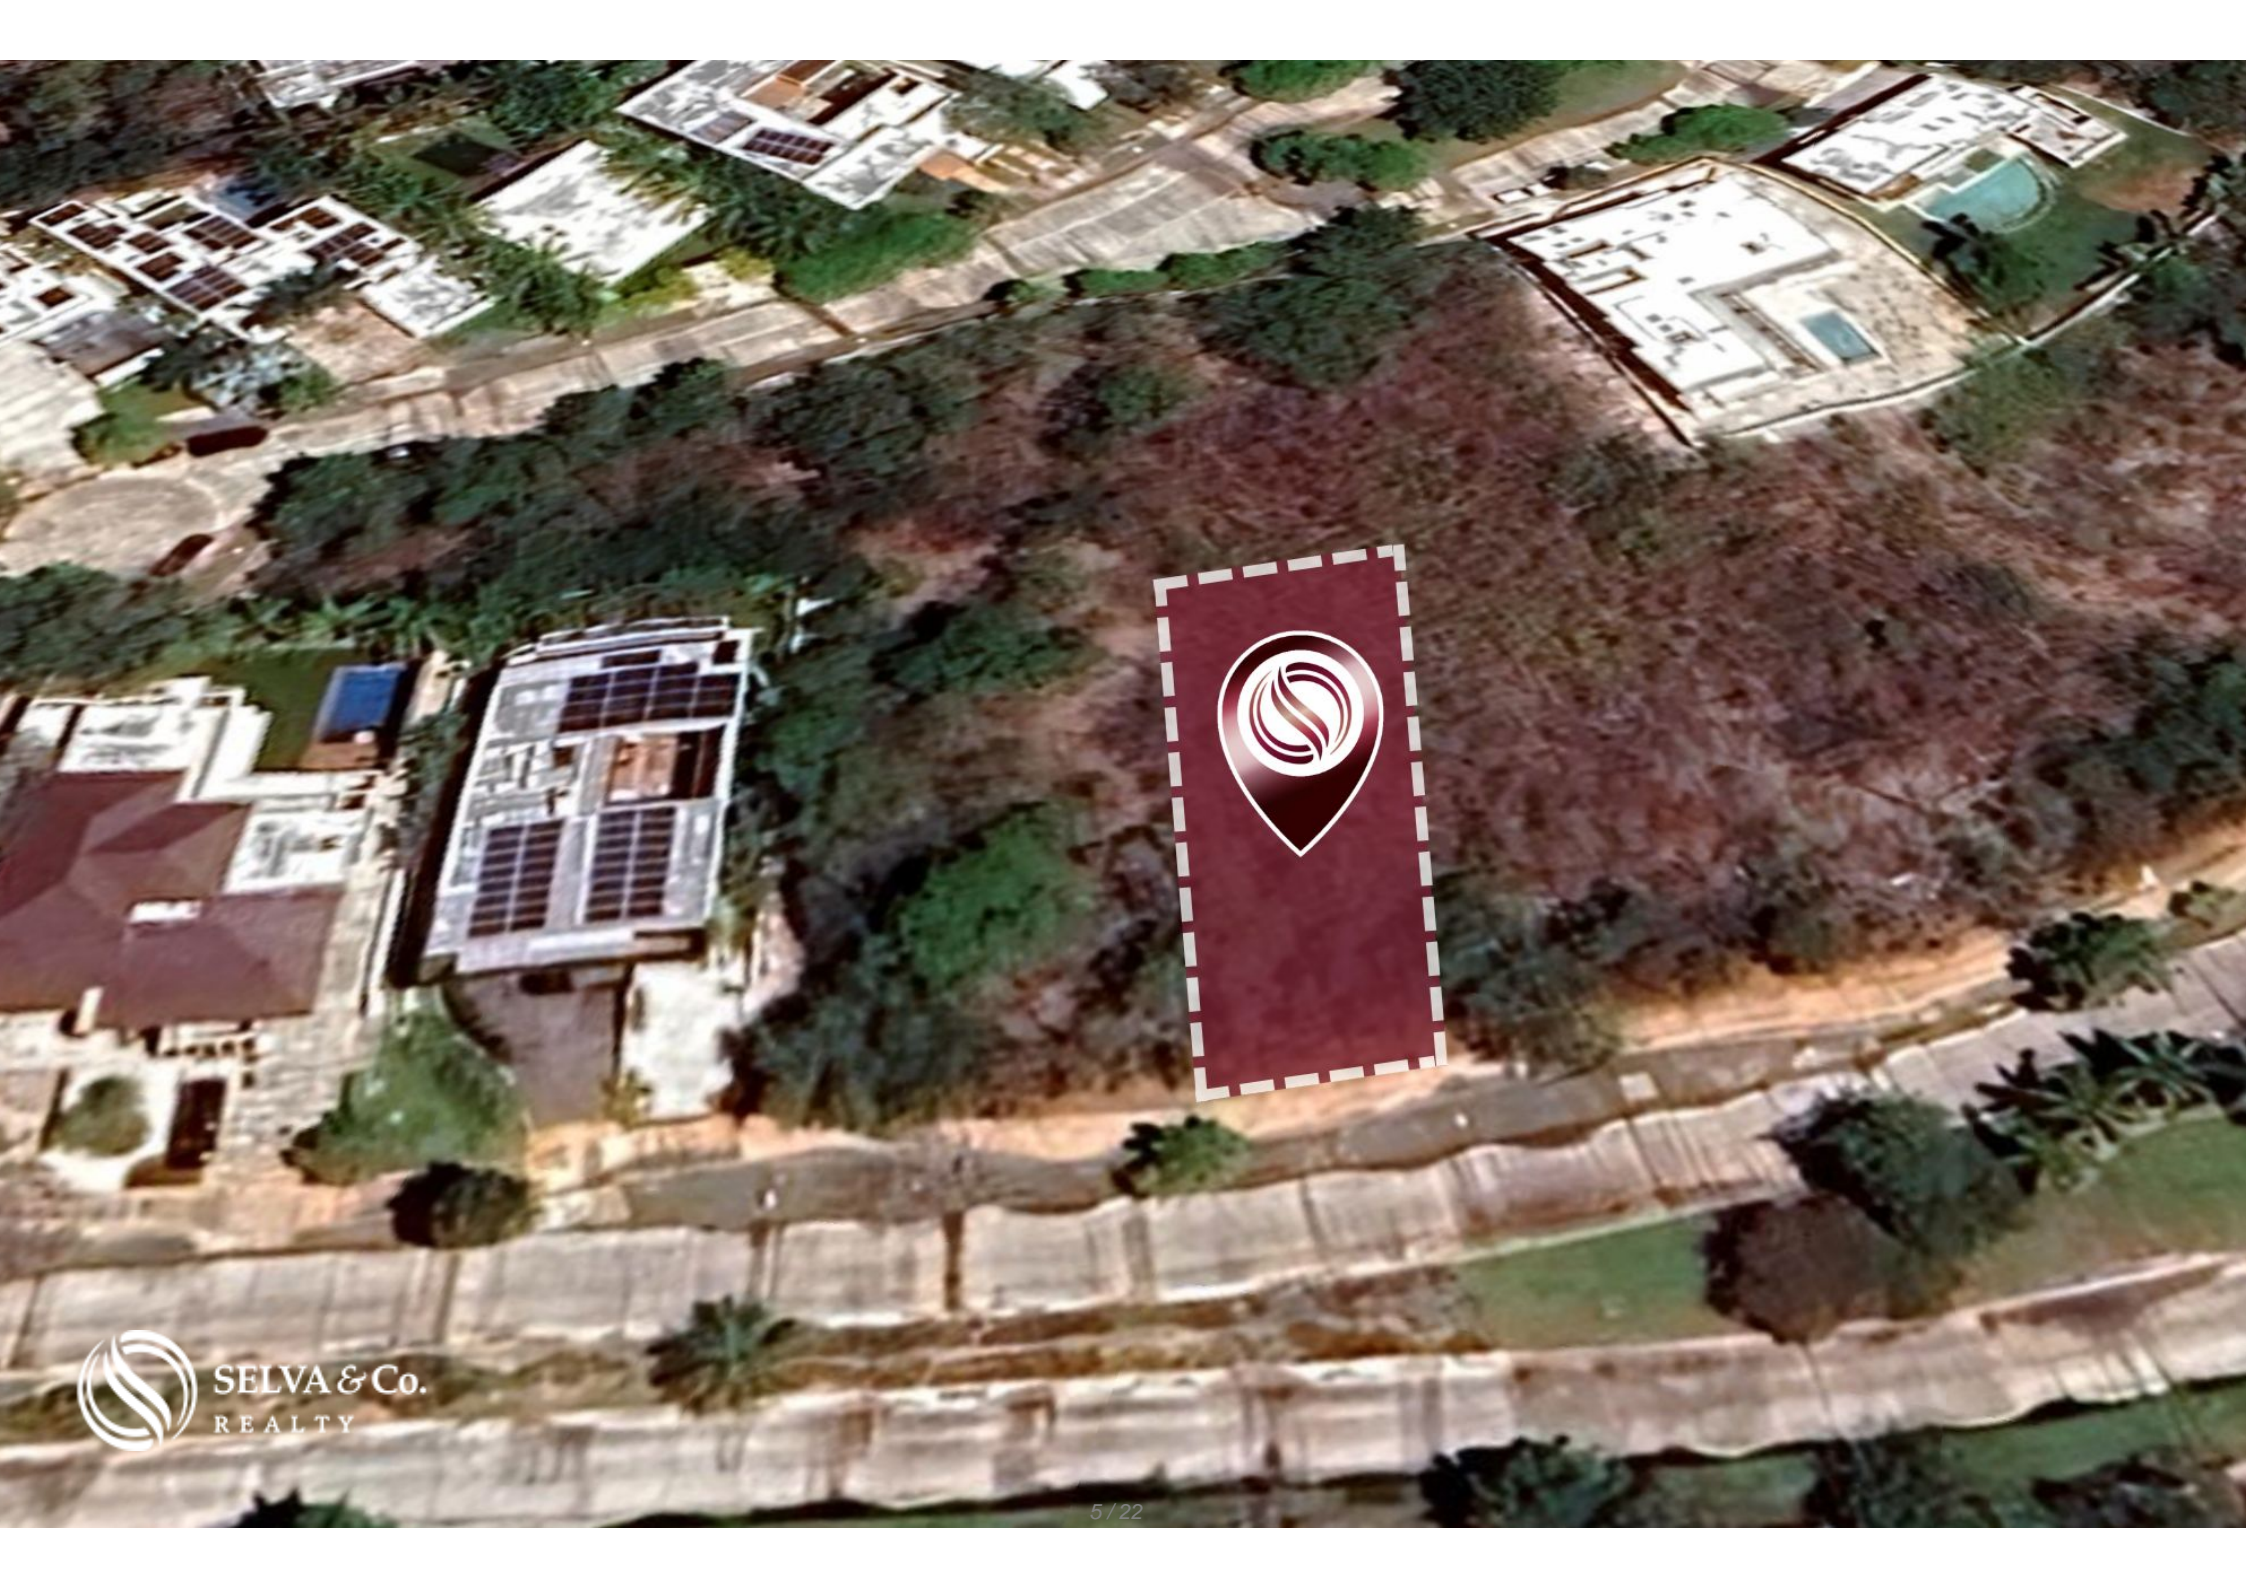

750 M2

750 M2

**Lote
Lot**

**Plaza La Isla Mérida
Shopping Mall**

**Mérida
Downtown**

Yucatán Country Club

Yucatán Country Club

Plaza La Isla Mérida Shopping Mall

CARACTERÍSTICAS DEL TERRENO

Superficie total: 750 m²

Forma: Irregular

Uso de suelo: Residencial

Servicios: A pie de terreno

Calles pavimentadas

Acceso controlado

Caseta de seguridad 24/7

Entrega inmediata

*Nota: No incluye acceso al club

MEDIDAS

Frente: 21.52 m

Fondo: 40 m

UBICACIÓN

Terreno Residencial, en Yucatán Country Club, Mérida
Yucatán, México.

5 minutos de Yucatán Country Club

25 minutos de plaza La Isla Mérida

40 minutos del centro de Mérida

40 minutos del Aeropuerto Internacional de Mérida

CARACTERÍSTICAS DE LA COMUNIDAD

Ubicado dentro del exclusivo Yucatán Country Club, zona residencial de alta plusvalía, rodeada de naturaleza, con cercanía a colegios, centros comerciales y vialidades principales.