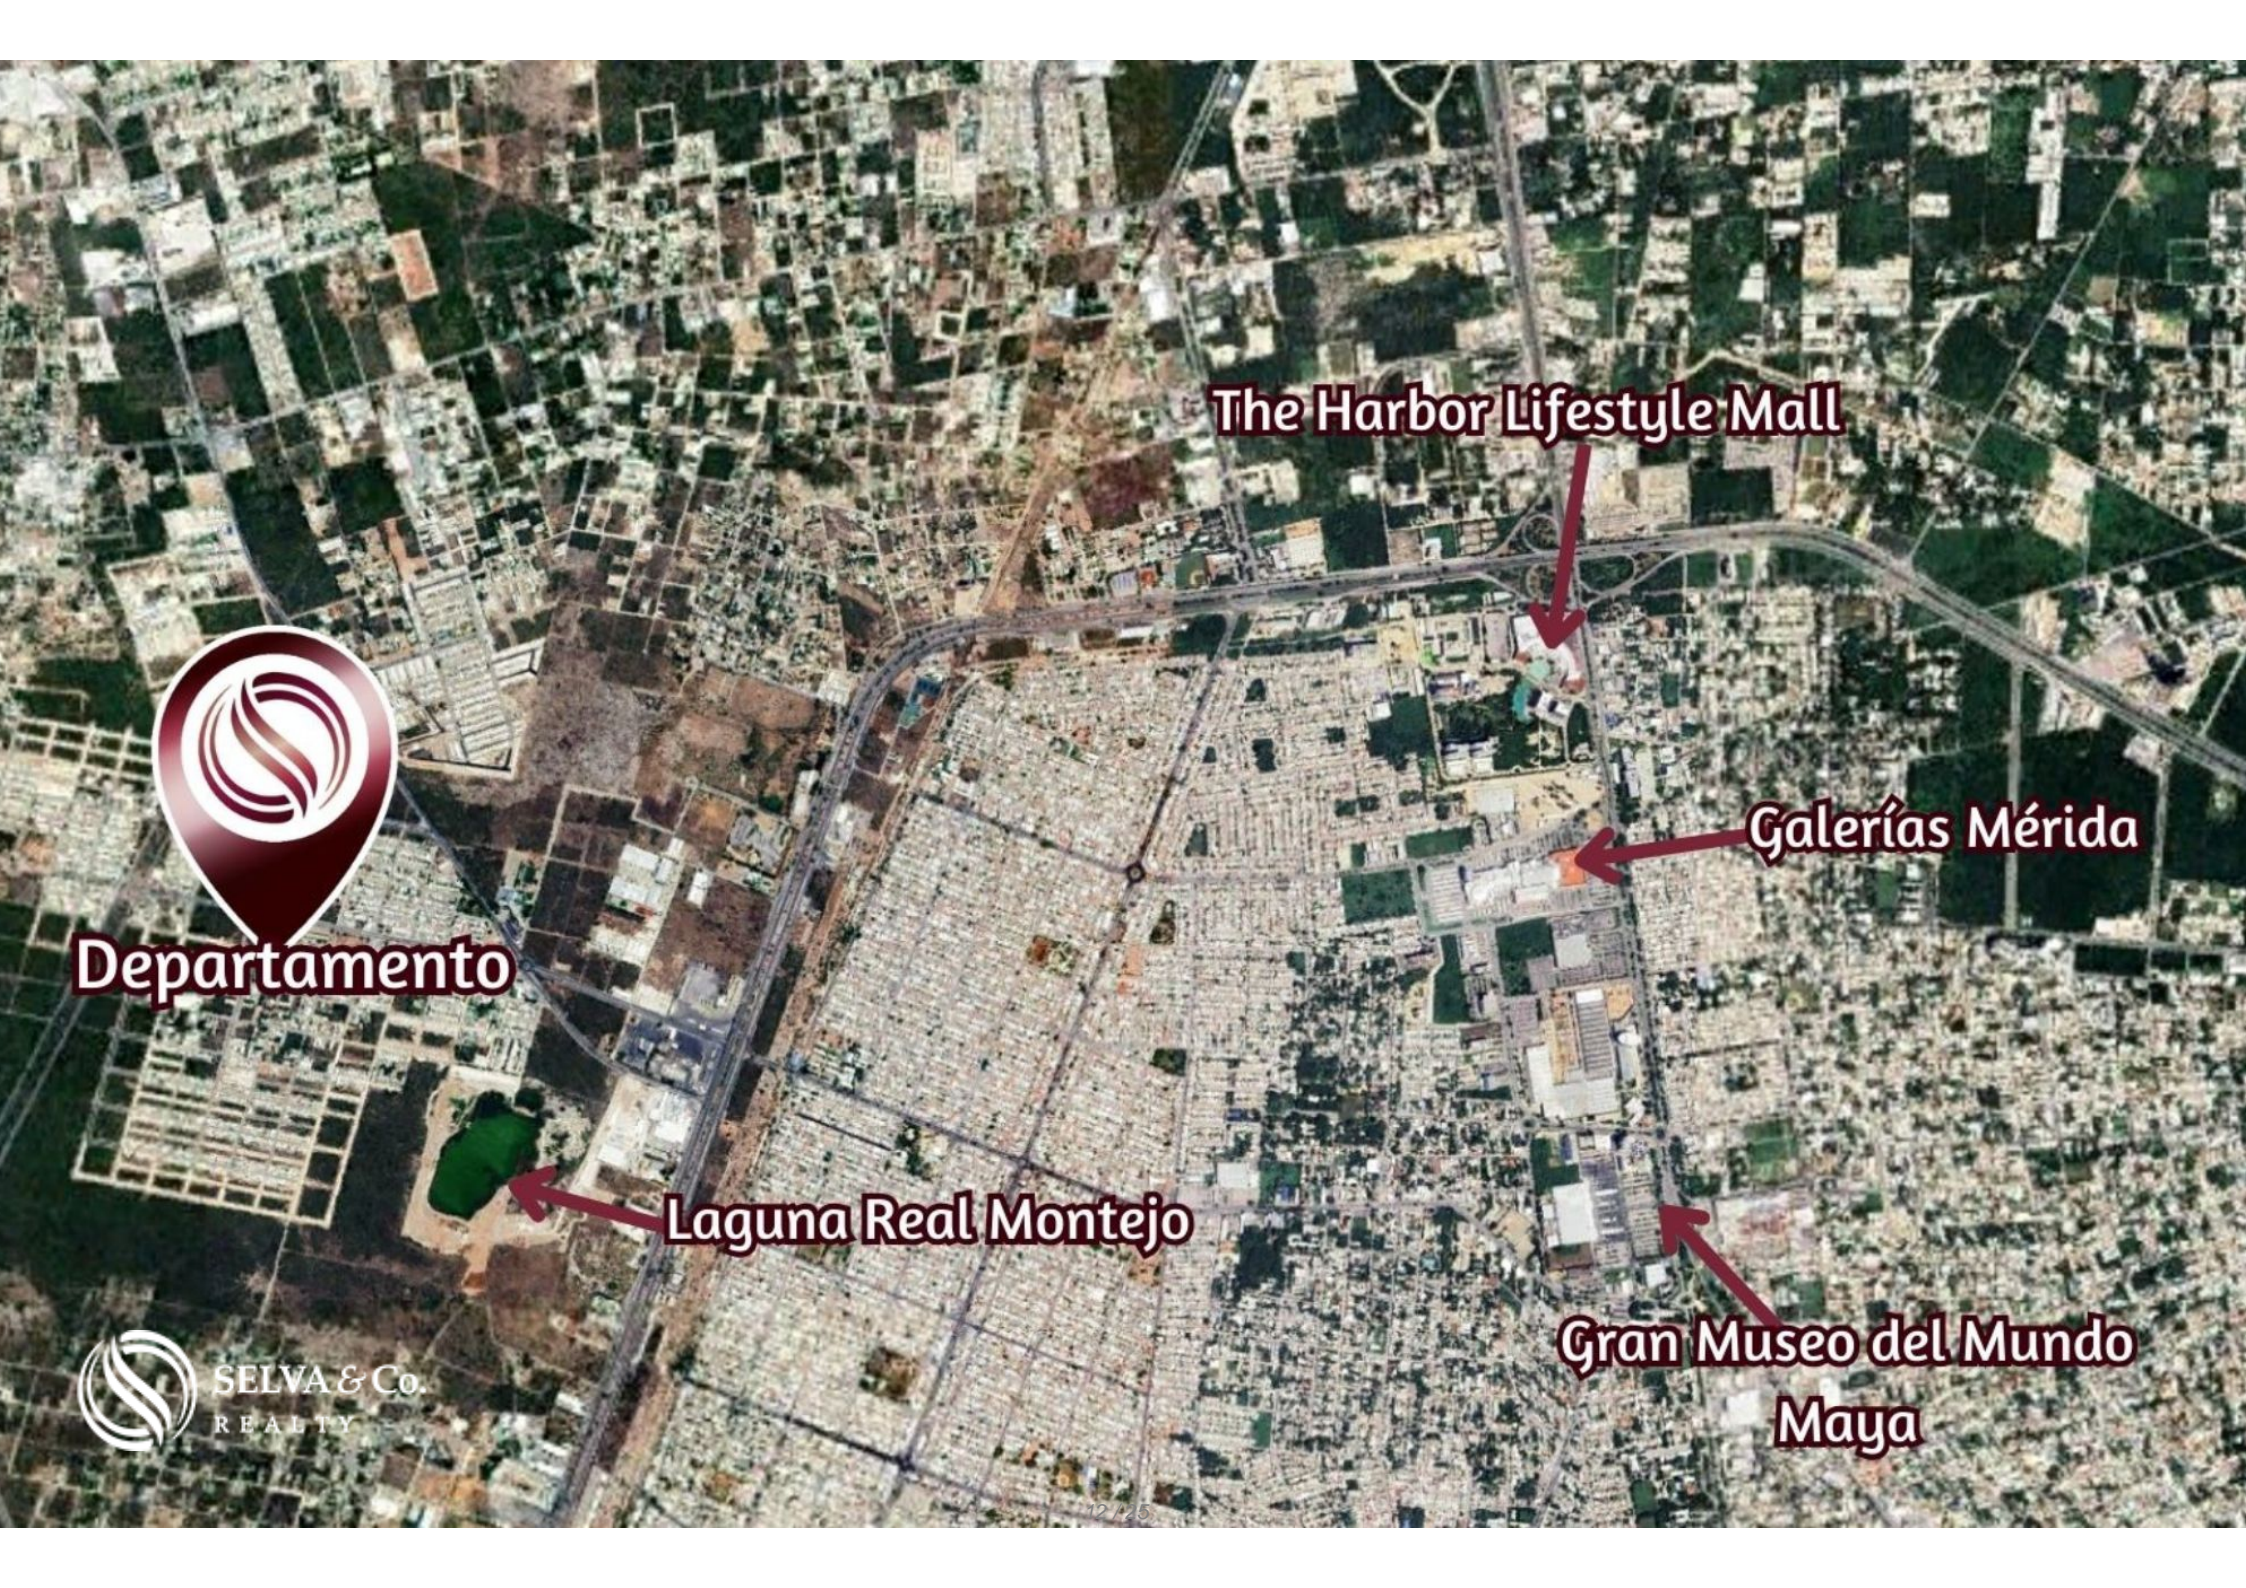

The Harbor Lifestyle Mall

Galerías Mérida

Laguna Real Montejo

**Gran Museo del Mundo
Maya**

Departamento

**SELVA & Co.
REALTY**

Galerías Mérida

Laguna Real Montejo

UBICACIÓN

Departamento en venta en pre construcción en Real Montejo,
Mérida, Yucatán, México.

4 minutos Laguna Real Montejo

13 minutos de Galerías Merida

14 minutos gran museo del mundo maya

22 minutos del Aeropuerto Internacional de Mérida