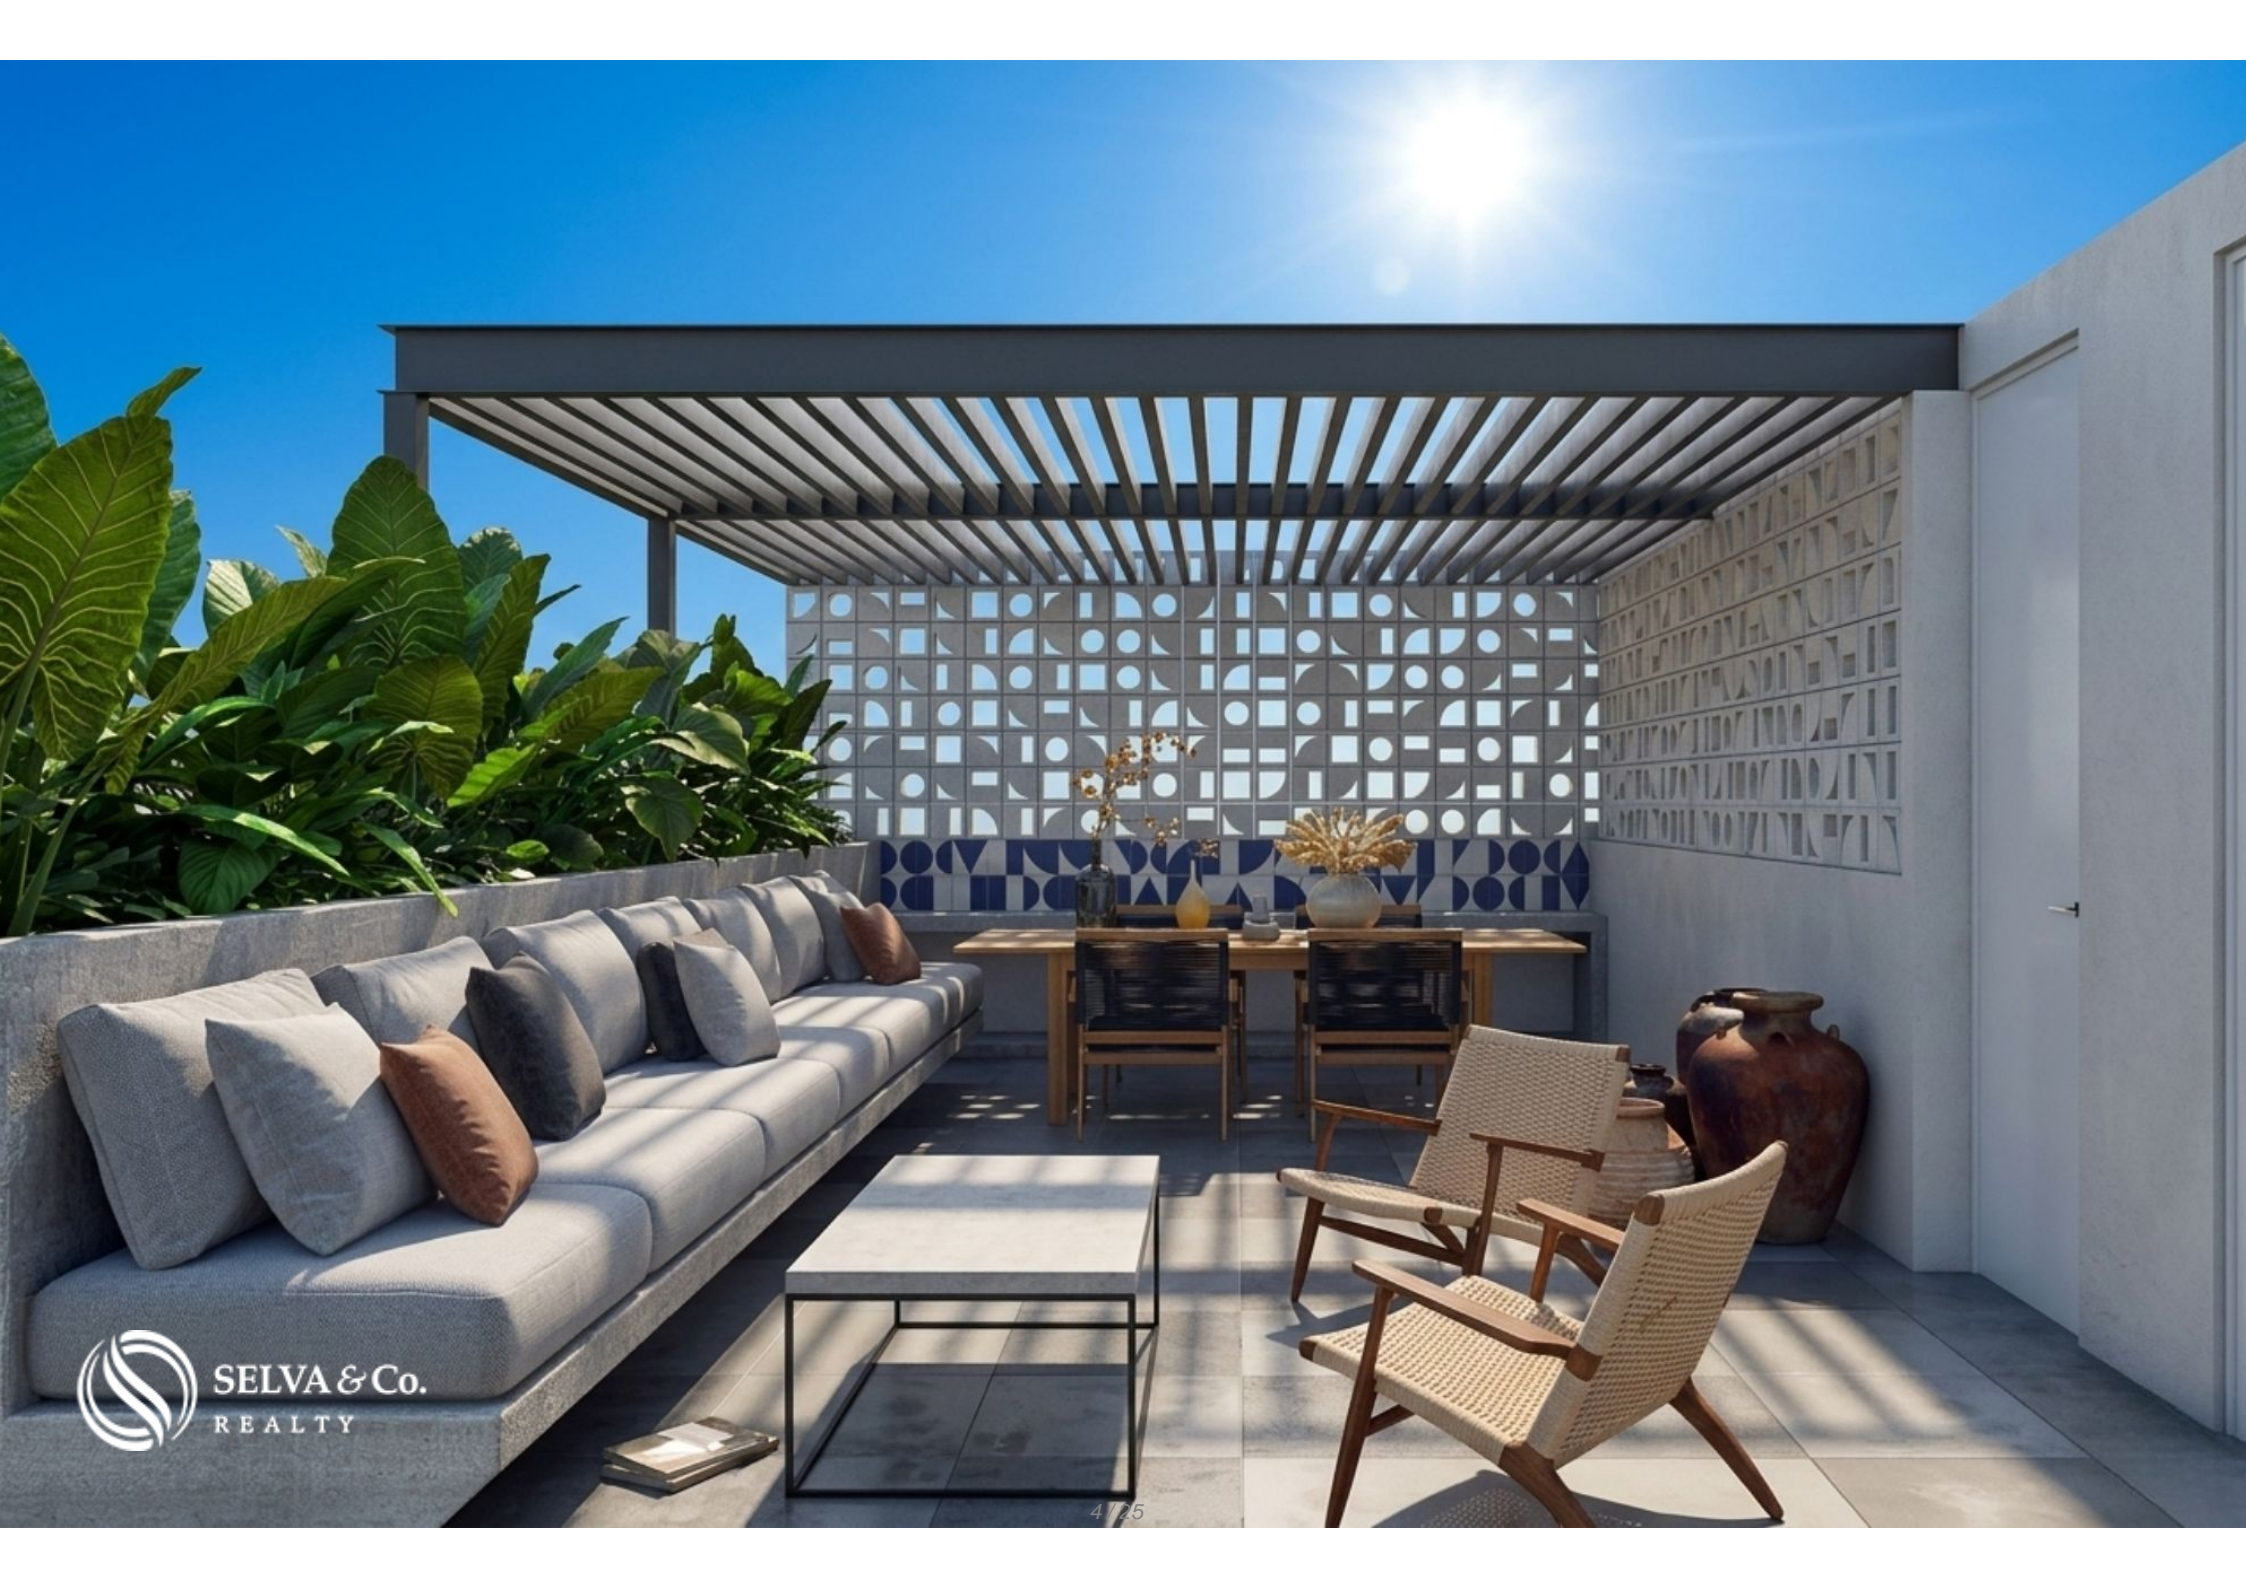

Condominio con balcón en venta, Real Montejo, Mérida

<i>ID: DME353-2</i>	<i>Ubicación: Yucatán</i>
<i>Zona: Merida</i>	<i>Tipo: Departamentos</i>
<i>Recámaras: 2</i>	<i>Baños: 2</i>
<i>Construcción: 69 m2 / 742.72 ft</i>	

Descripción

DME353-2

Condominio con balcón en venta, Real Montejo, Mérida

Departamento donde podrás acceder fácilmente a los principales centros comerciales, hospitales, universidades, rutas de transporte y una gran variedad de servicios y comodidades.

CARACTERÍSTICAS DESTACADAS

Departamento luminoso, diseñado para aprovechar la luz natural, con ventanas de piso a techo.

Balcón

Area de lavanderia

Sala y comedor

AMENIDADES Y SERVICIOS

Seguridad 24-7

Rooftop