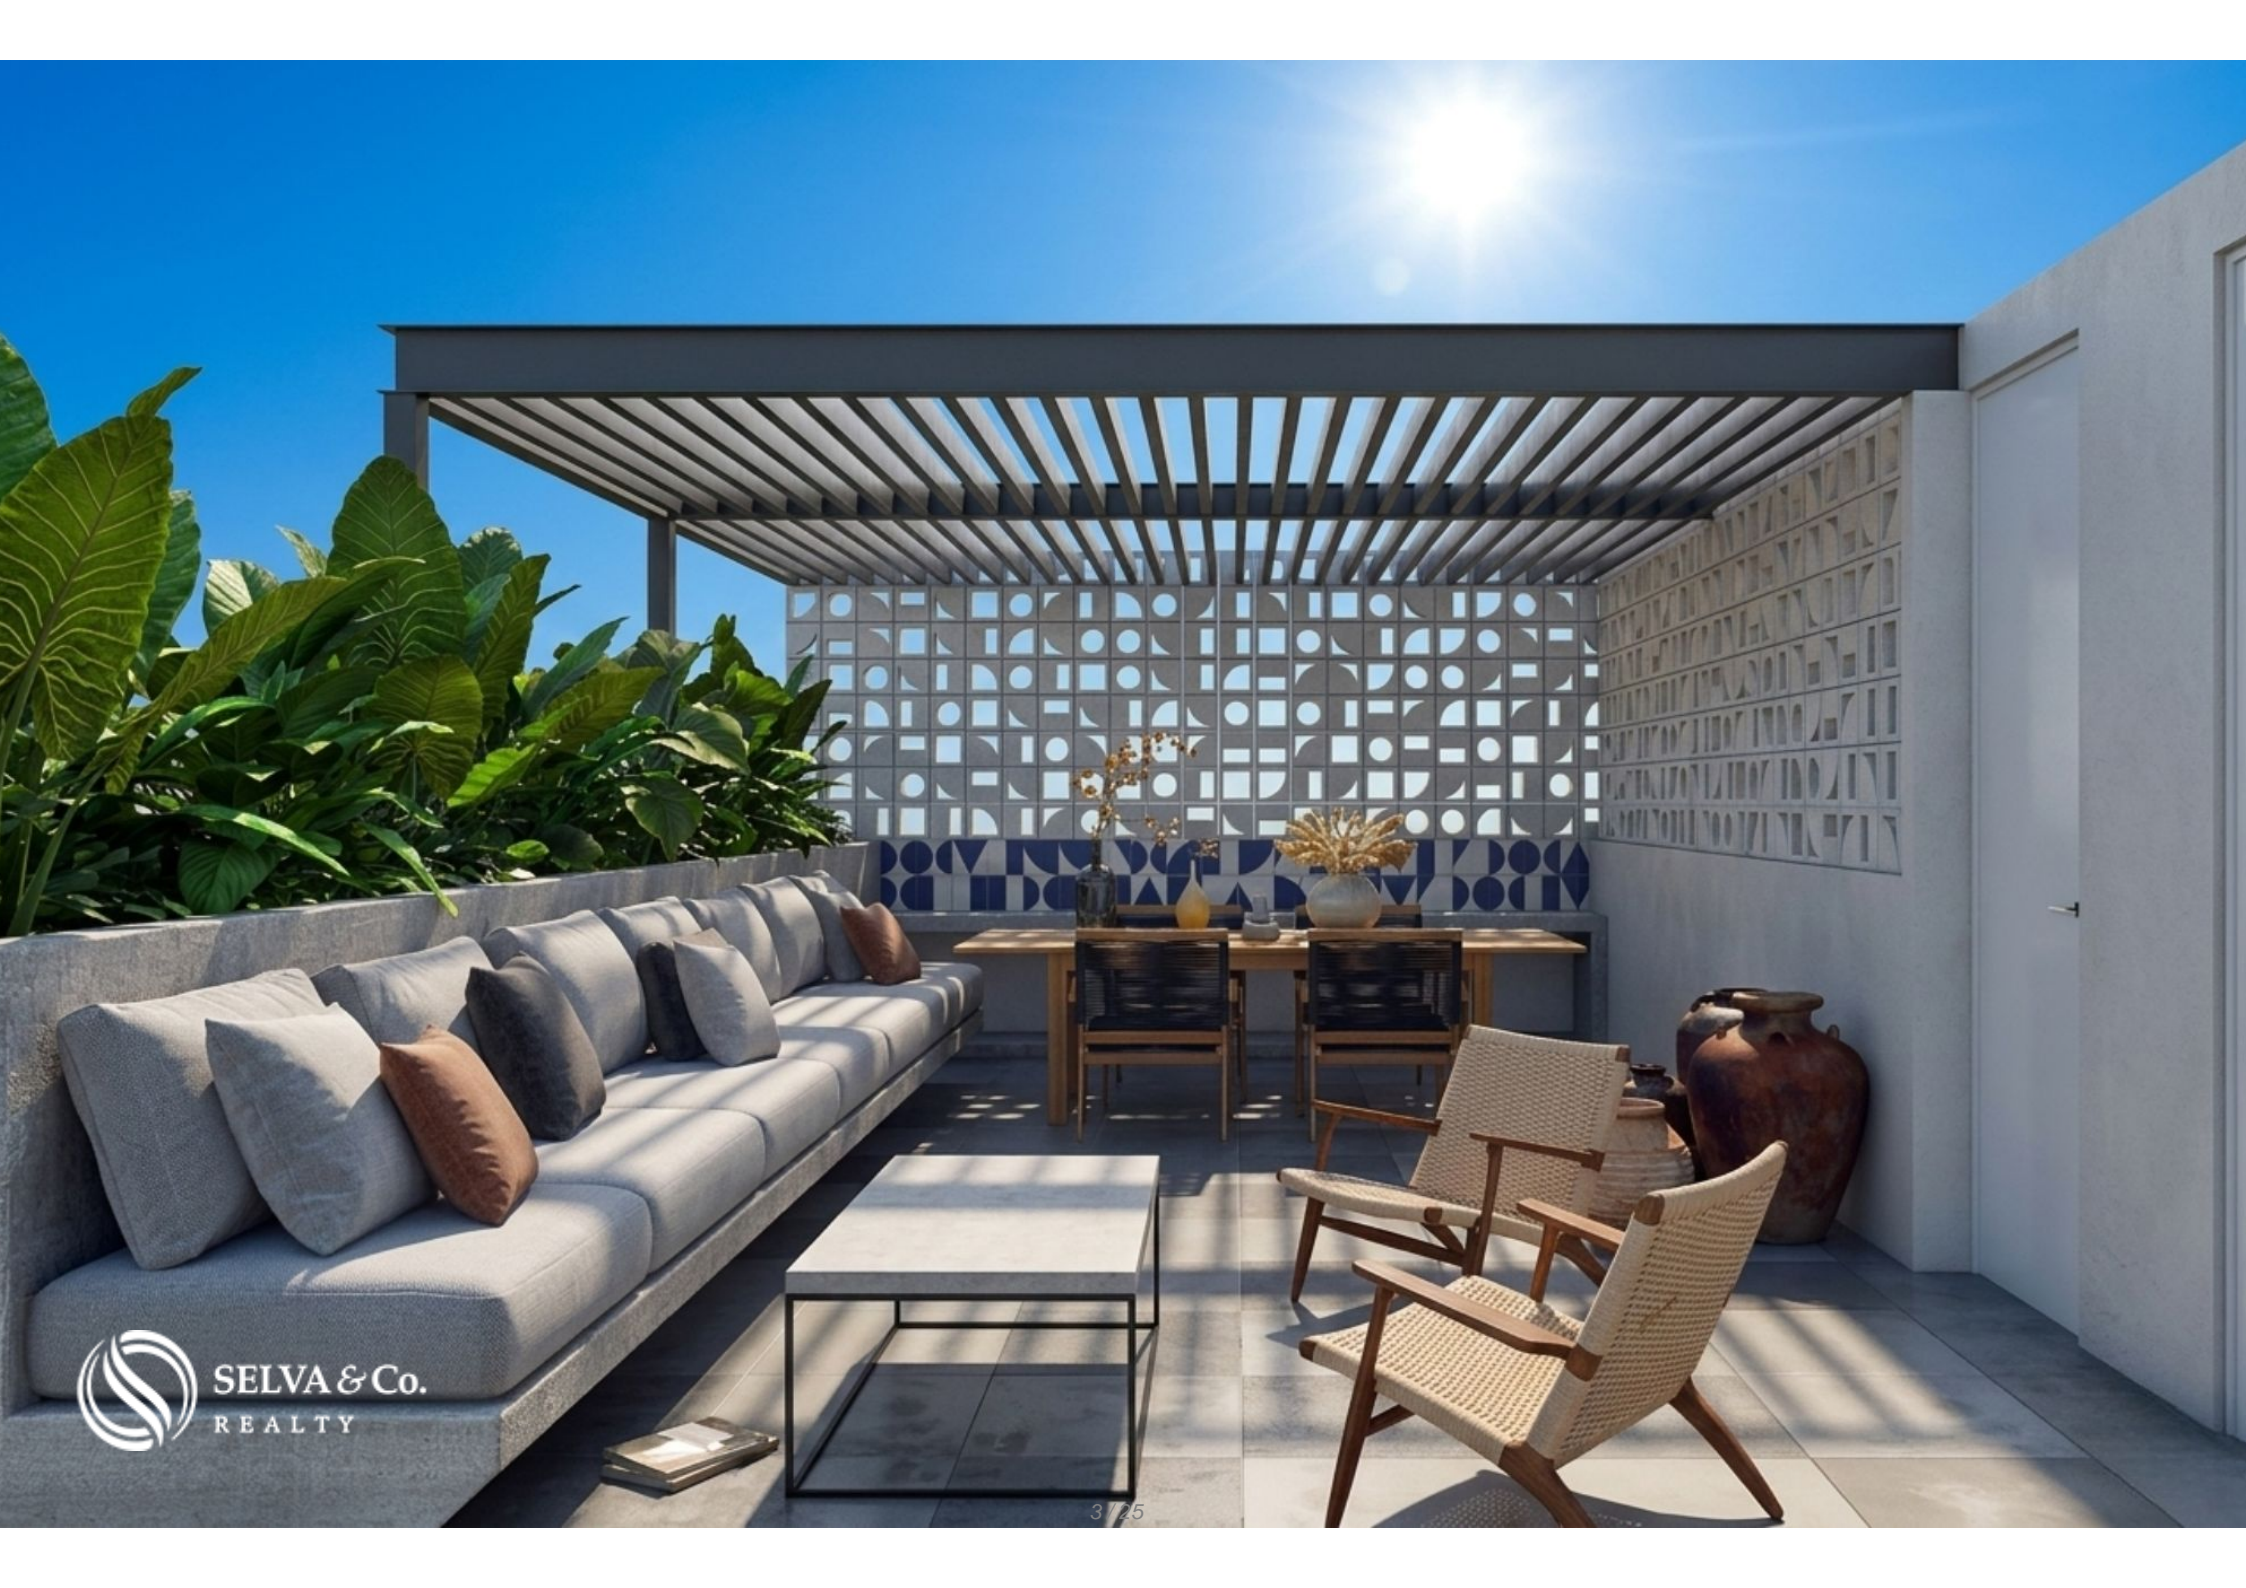

Departamento con balcón en venta, Real Montejo, Mérida

<i>ID: DME353-1</i>	<i>Ubicación: Yucatán</i>
<i>Zona: Merida</i>	<i>Tipo: Departamentos</i>
<i>Recámaras: 1</i>	<i>Baños: 1</i>
<i>Construcción: 45 m2 / 484.38 ft</i>	

Laguna Real Montejo

Descripción

DME353-1

Departamento con balcón en venta, Real Montejo, Mérida

Departamento donde podrás acceder fácilmente a los principales centros comerciales, hospitales, universidades, rutas de transporte y una gran variedad de servicios y comodidades.

CARACTERÍSTICAS DESTACADAS

Departamento luminoso, diseñado para aprovechar la luz natural, con ventanas de piso a techo.

Balcón

Area de lavanderia

Sala y comedor

AMENIDADES Y SERVICIOS

Seguridad 24-7

Rooftop