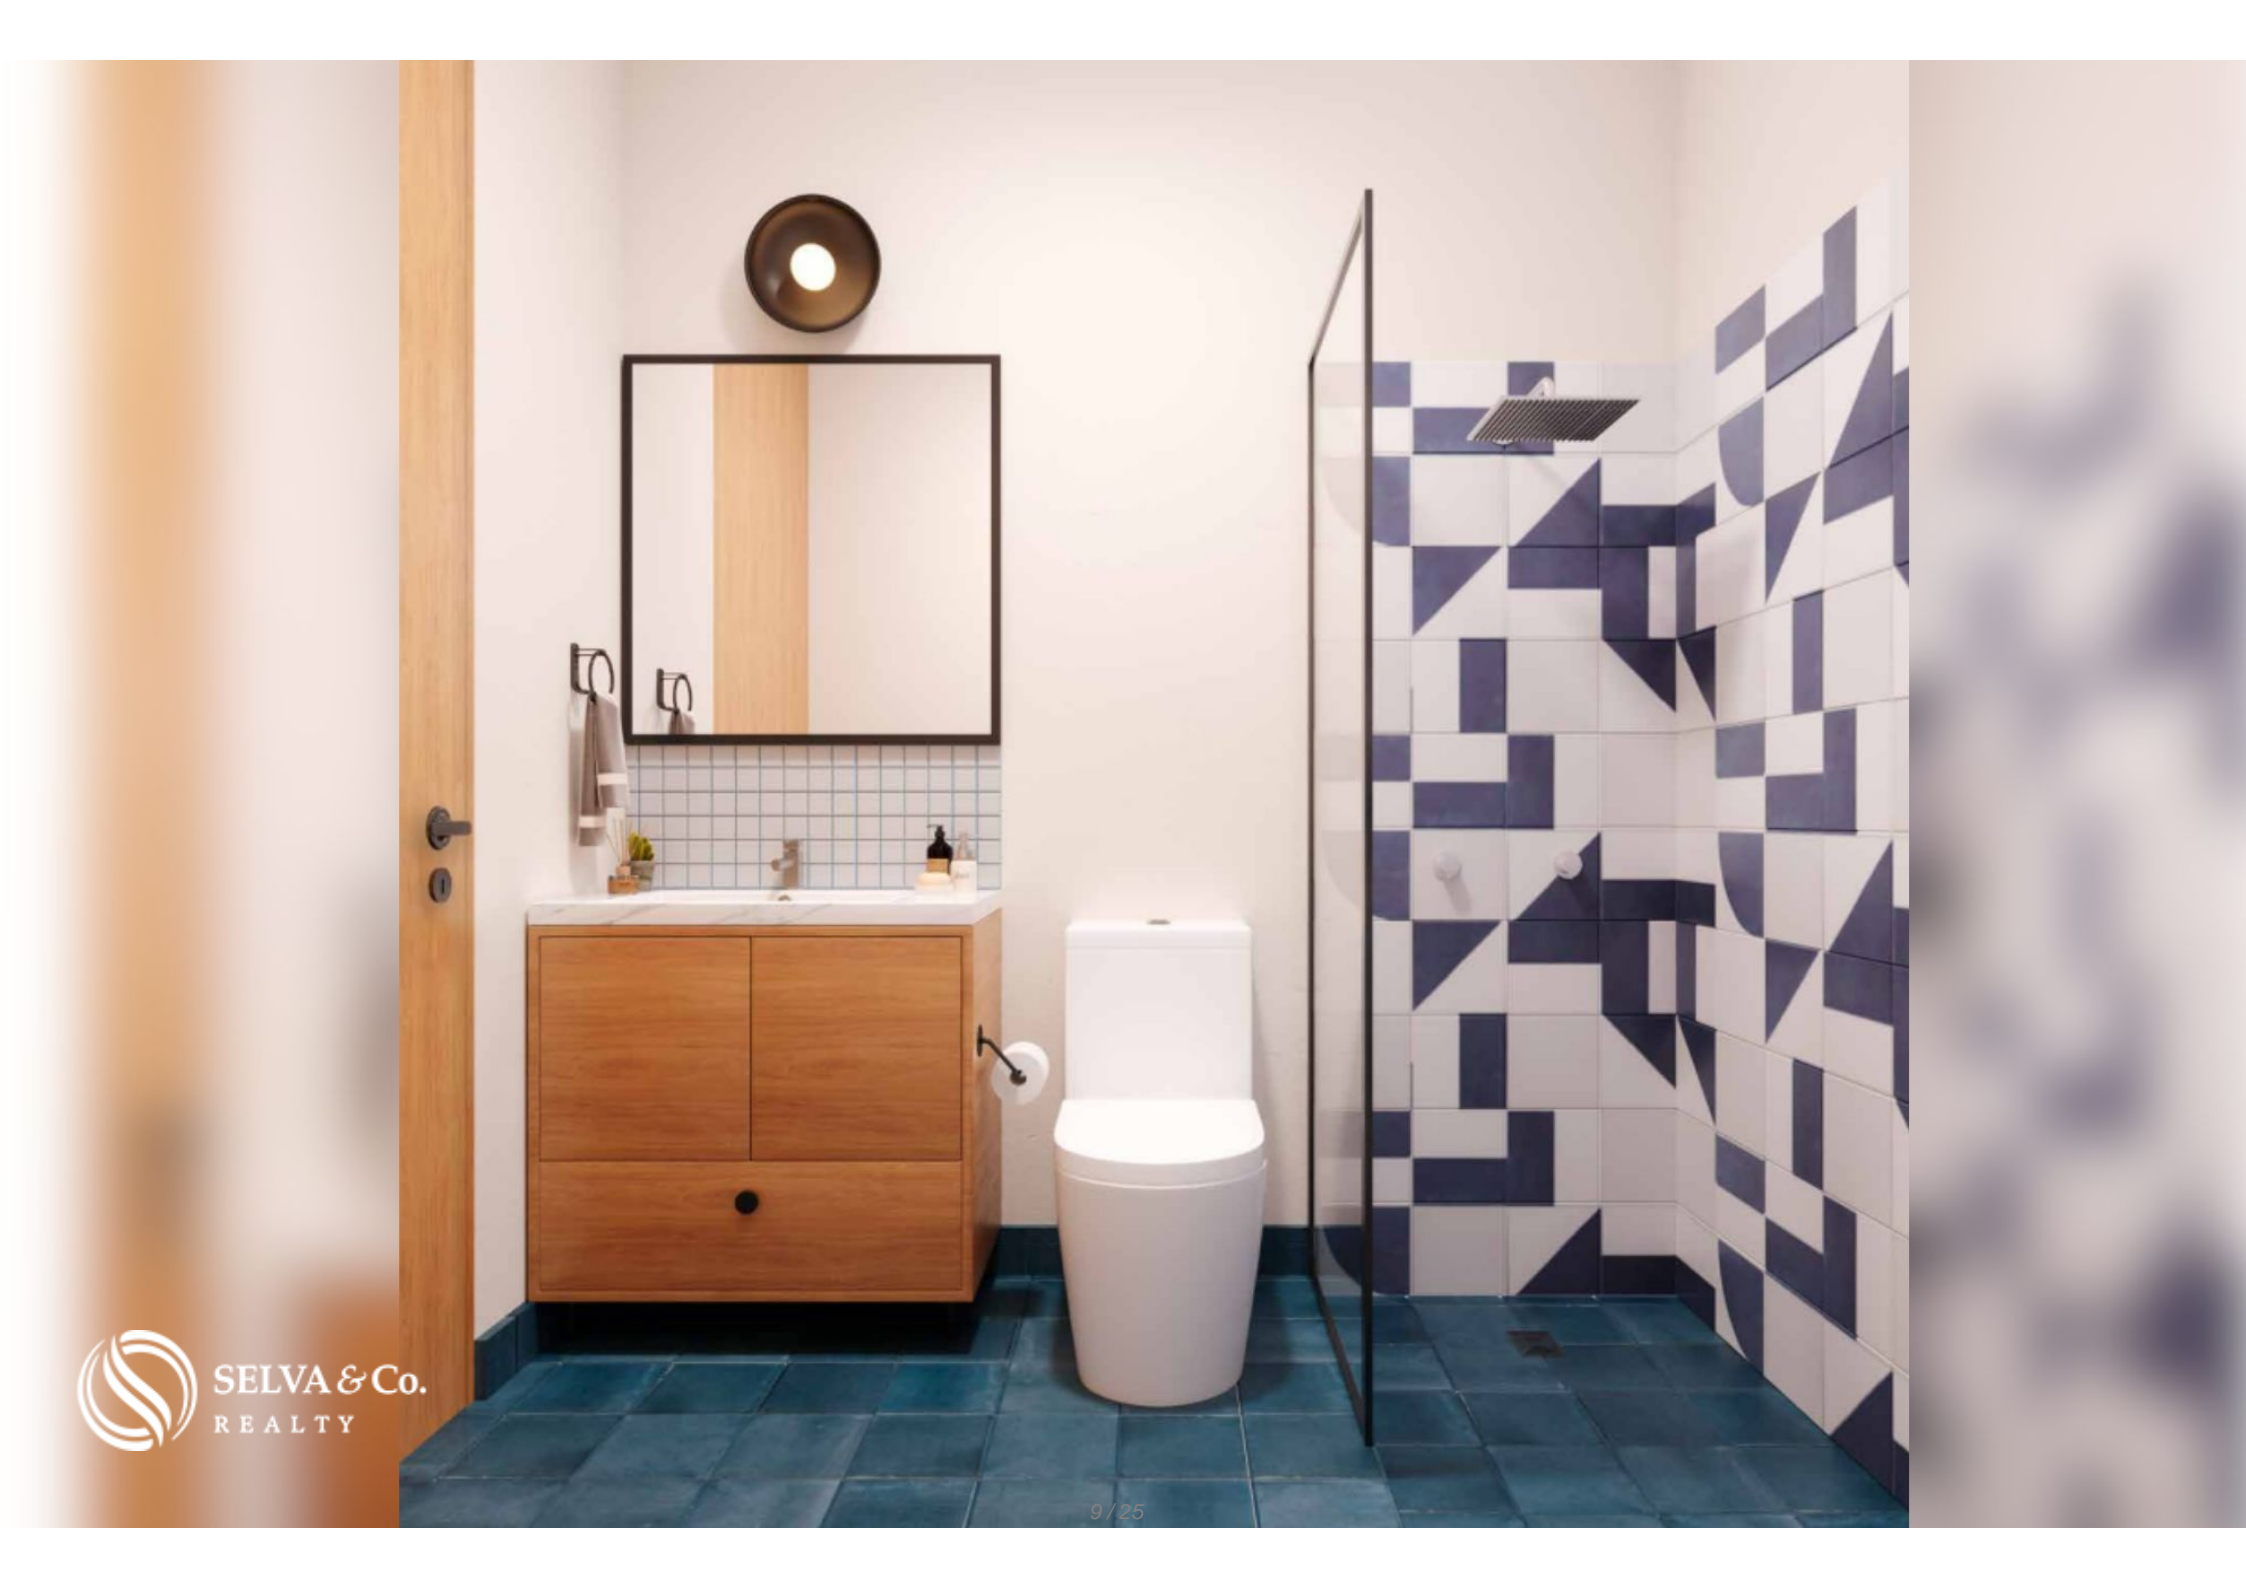

Departamento con balcón en venta, Real Montejo, Mérida

<i>ID: DME353-1</i>	<i>Ubicación: Yucatán</i>
<i>Zona: Merida</i>	<i>Tipo: Departamentos</i>
<i>Recámaras: 1</i>	<i>Baños: 1</i>
<i>Construcción: 45 m2 / 484.38 ft</i>	

Laguna Real Montejo

Descripción

DME353-1

Departamento con balcón en venta, Real Montejo, Mérida

Departamento donde podrás acceder fácilmente a los principales centros comerciales, hospitales, universidades, rutas de transporte y una gran variedad de servicios y comodidades.

CARACTERÍSTICAS DESTACADAS

Departamento luminoso, diseñado para aprovechar la luz natural, con ventanas de piso a techo.

Balcón

Area de lavanderia

Sala y comedor

AMENIDADES Y SERVICIOS

Seguridad 24-7

Rooftop