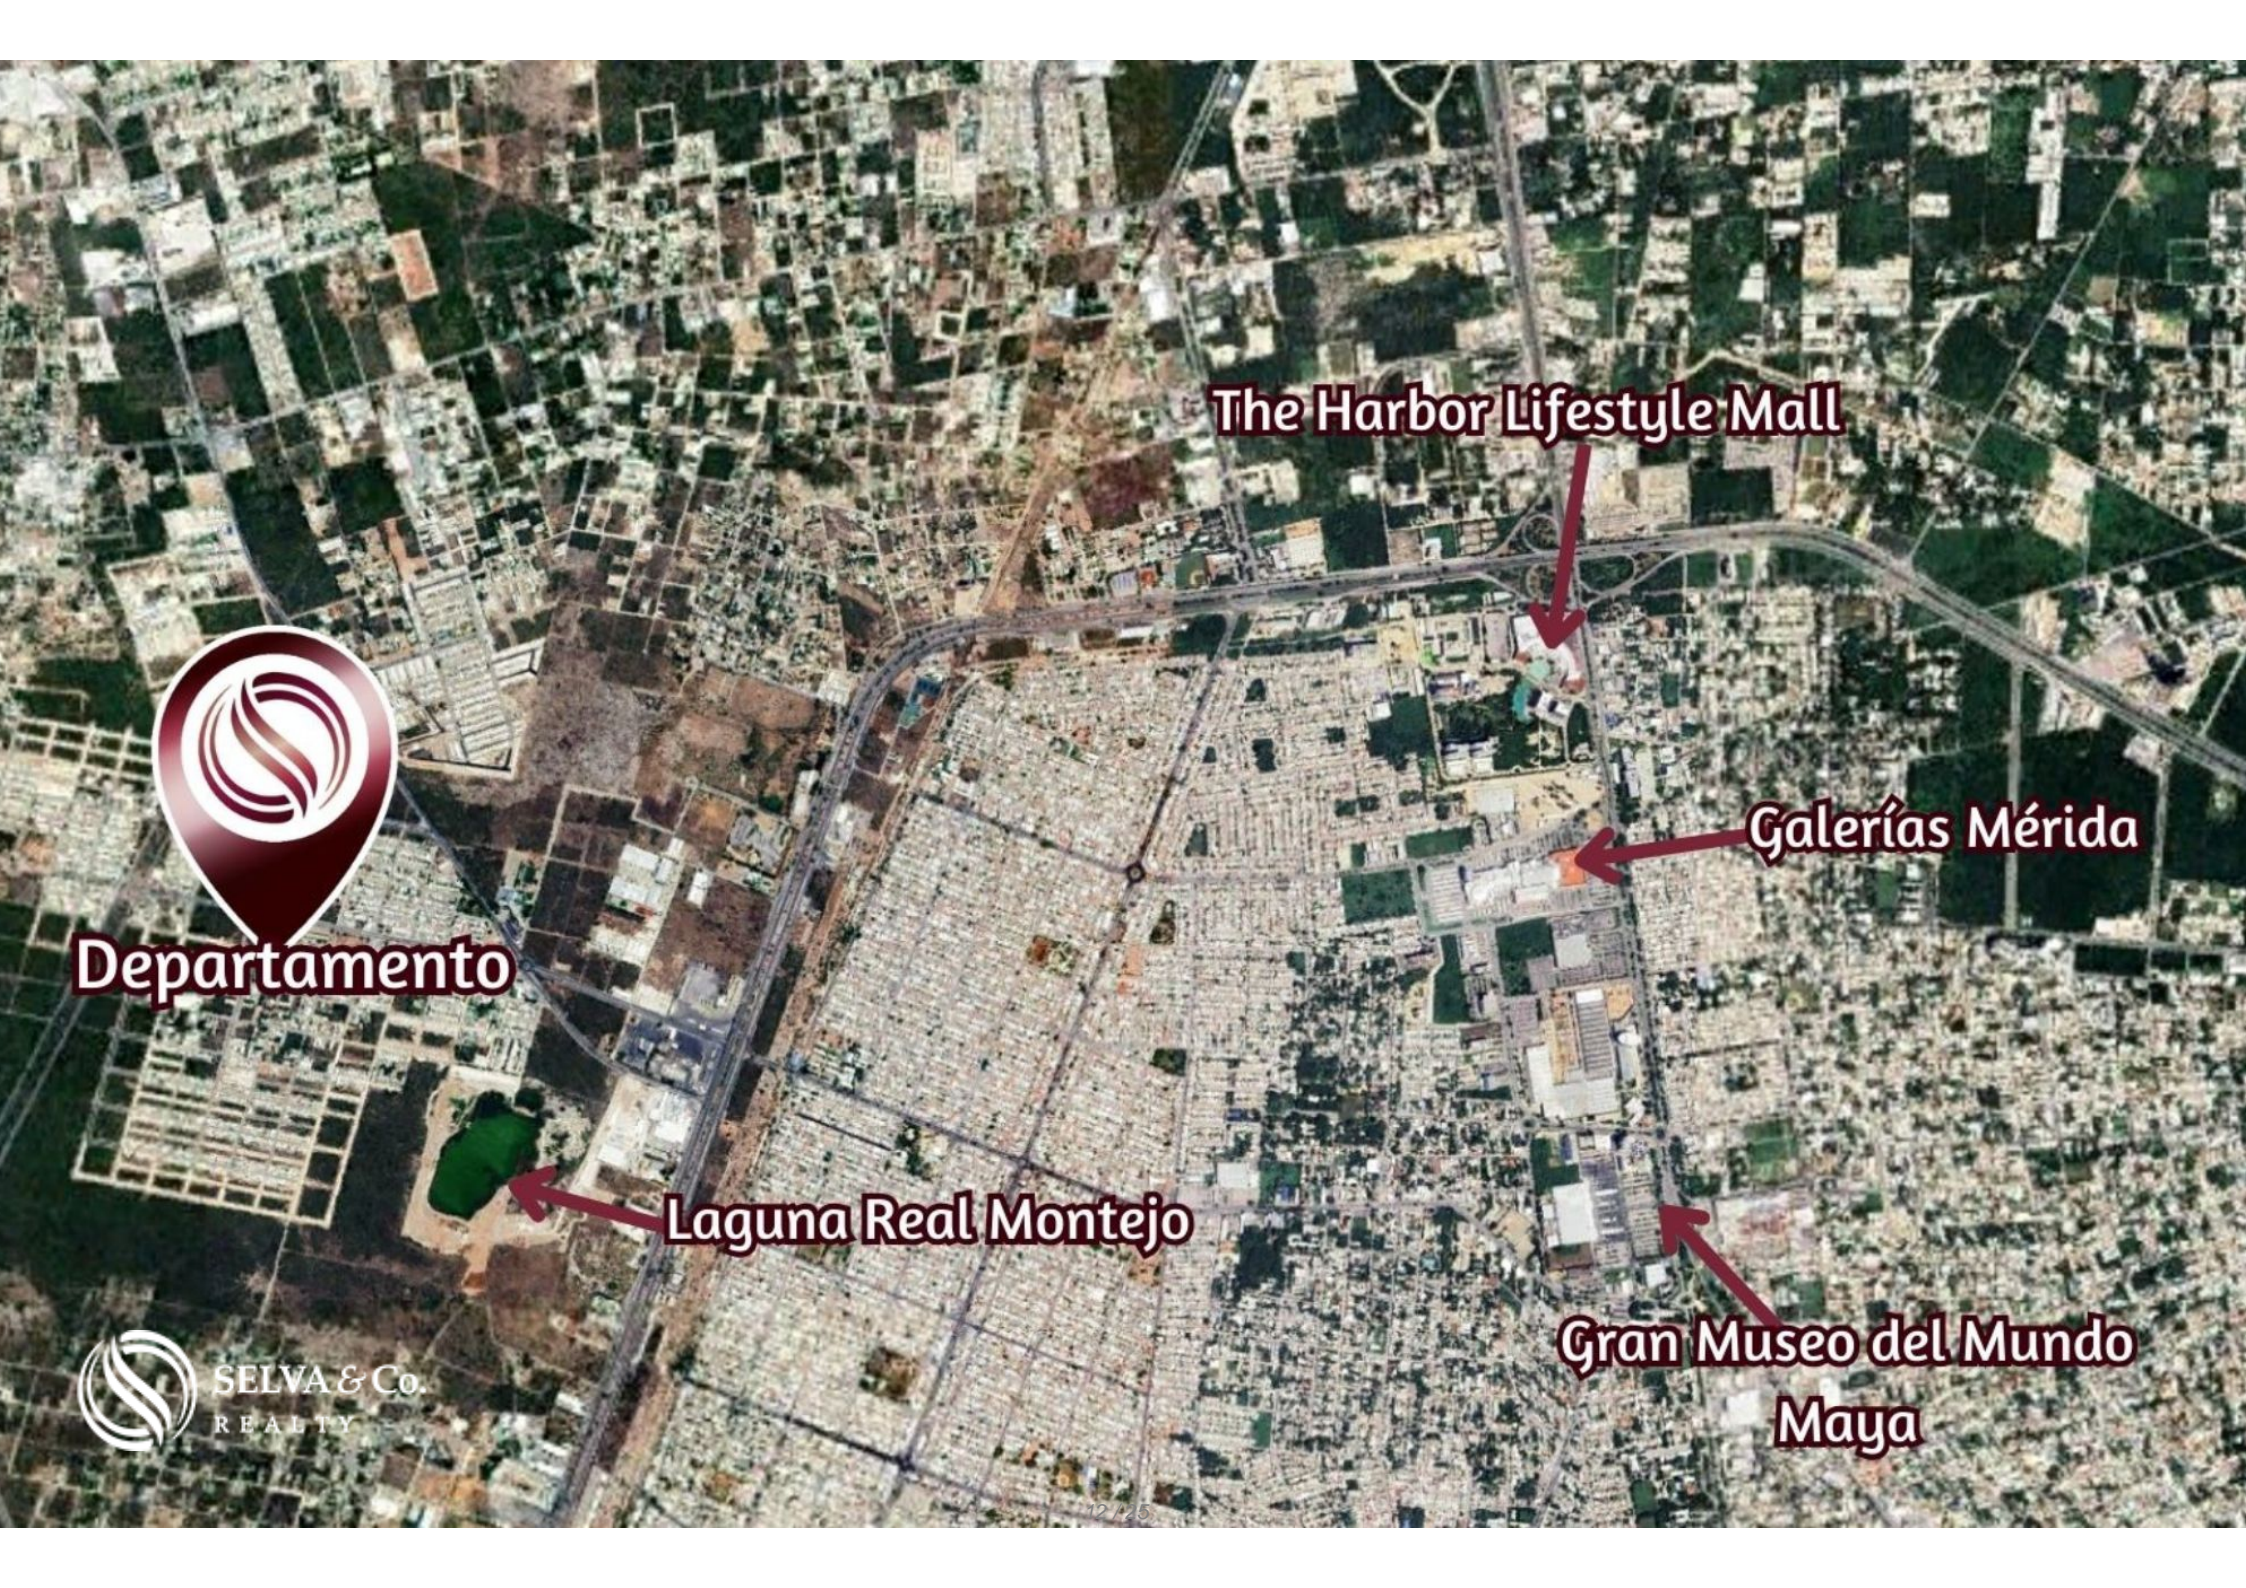

The Harbor Lifestyle Mall

Galerías Mérida

Laguna Real Montejo

**Gran Museo del Mundo
Maya**

Departamento

**SELVA & Co.
REALTY**

SELVA & Co.
REALTY

Galerías Mérida

UBICACIÓN

Departamento en venta en pre construcción en Real Montejo,
Mérida, Yucatán, México.

4 minutos Laguna Real Montejo

13 minutos de Galerías Merida

14 minutos gran museo del mundo maya

22 minutos del Aeropuerto Internacional de Mérida