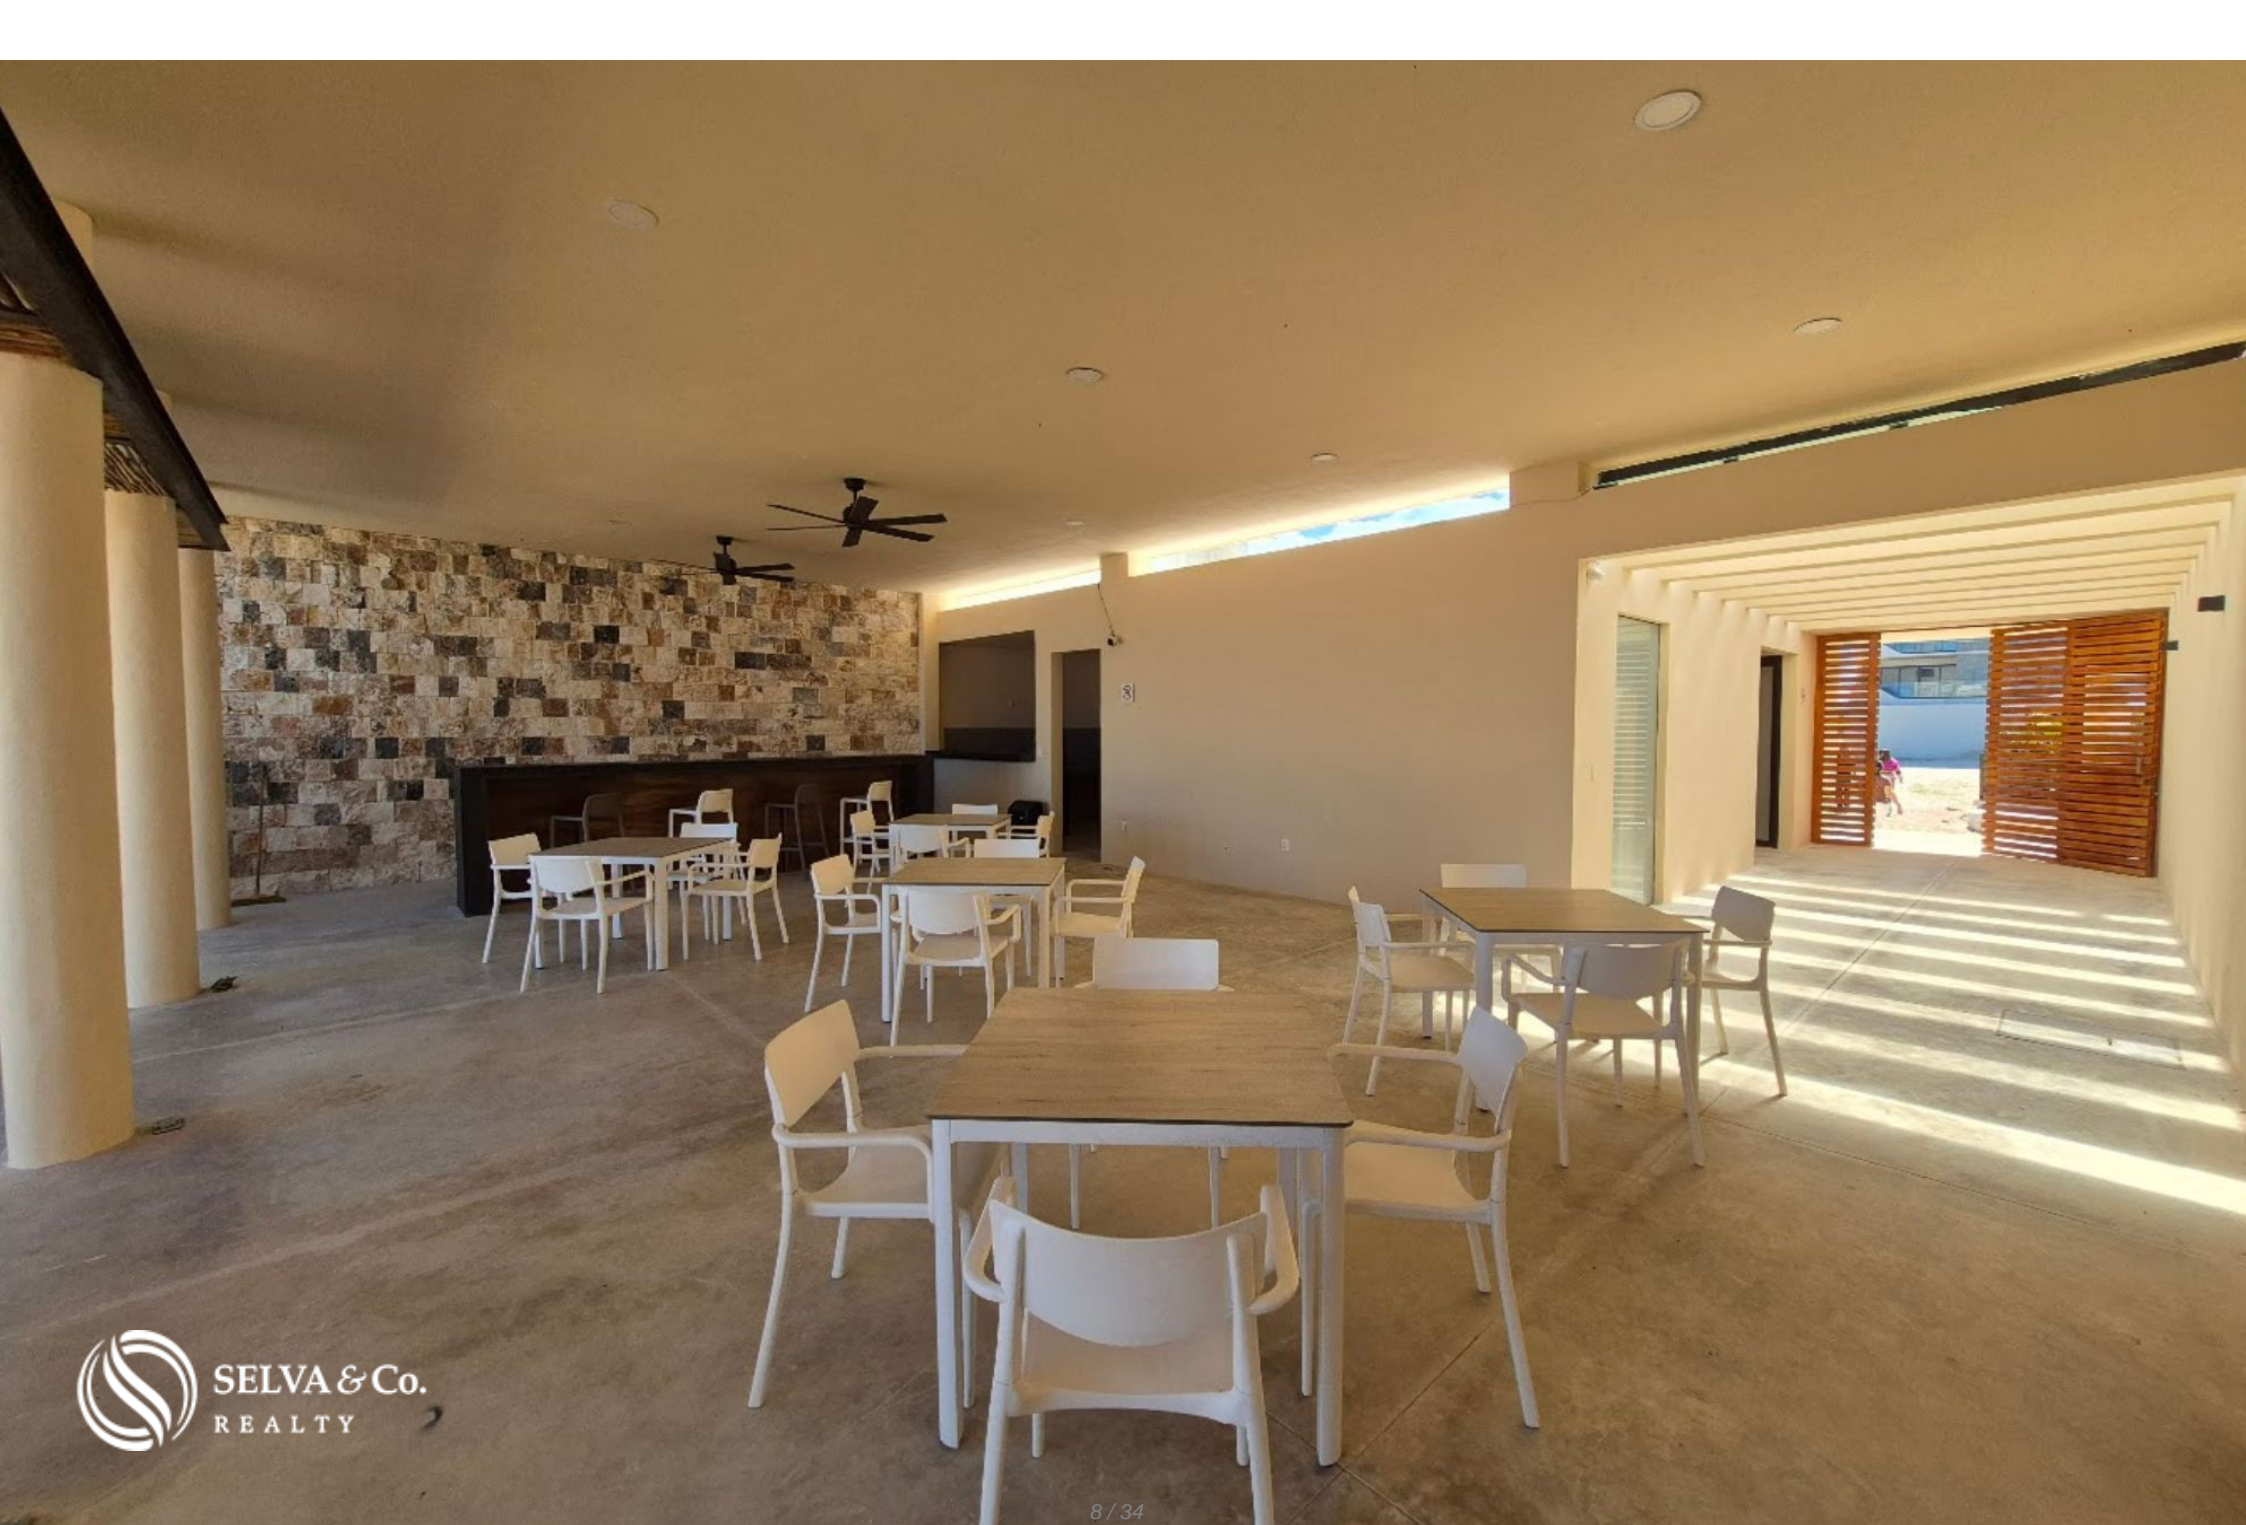

Departamento vista al mar con rooftop en venta, San Benito, Yucatán

<i>ID: DME239-3</i>	<i>Ubicación: Yucatán</i>
<i>Zona: San Benito</i>	<i>Tipo: Departamentos</i>
<i>Recámaras: 2</i>	<i>Baños: 2</i>
<i>Estacionamiento(s): 2</i>	<i>Construcción: 171 m2 / 1,840.64 ft</i>

DME239-3

Departamento vista al mar con rooftop en venta, San Benito, Yucatán

Vive a pasos del mar en este desarrollo de departamentos en contacto con la naturaleza, con áreas de entretenimiento para disfrutar en compañía de tus seres queridos.

CARACTERÍSTICAS DESTACADAS

Area de lavado

Cocina y comedor sin paredes

Ventanas de piso a techo

Vista al mar (pregunta por su disponibilidad)

AMENIDADES Y SERVICIOS

Club de Playa

3 Albercas

Agenda tu cita para visitar la zona o llámanos para resolver tus dudas.

Detalles de la propiedad

- Estacionamiento exclusivo
- Roof Top
- Lavanderia
- Vista al mar

Amenidades

- Alberca
- Area de asoleadero
- Club de Playa
- Lobby
- Alberca en azotea
- Asador
- Elevador
- Seguridad 24 hrs