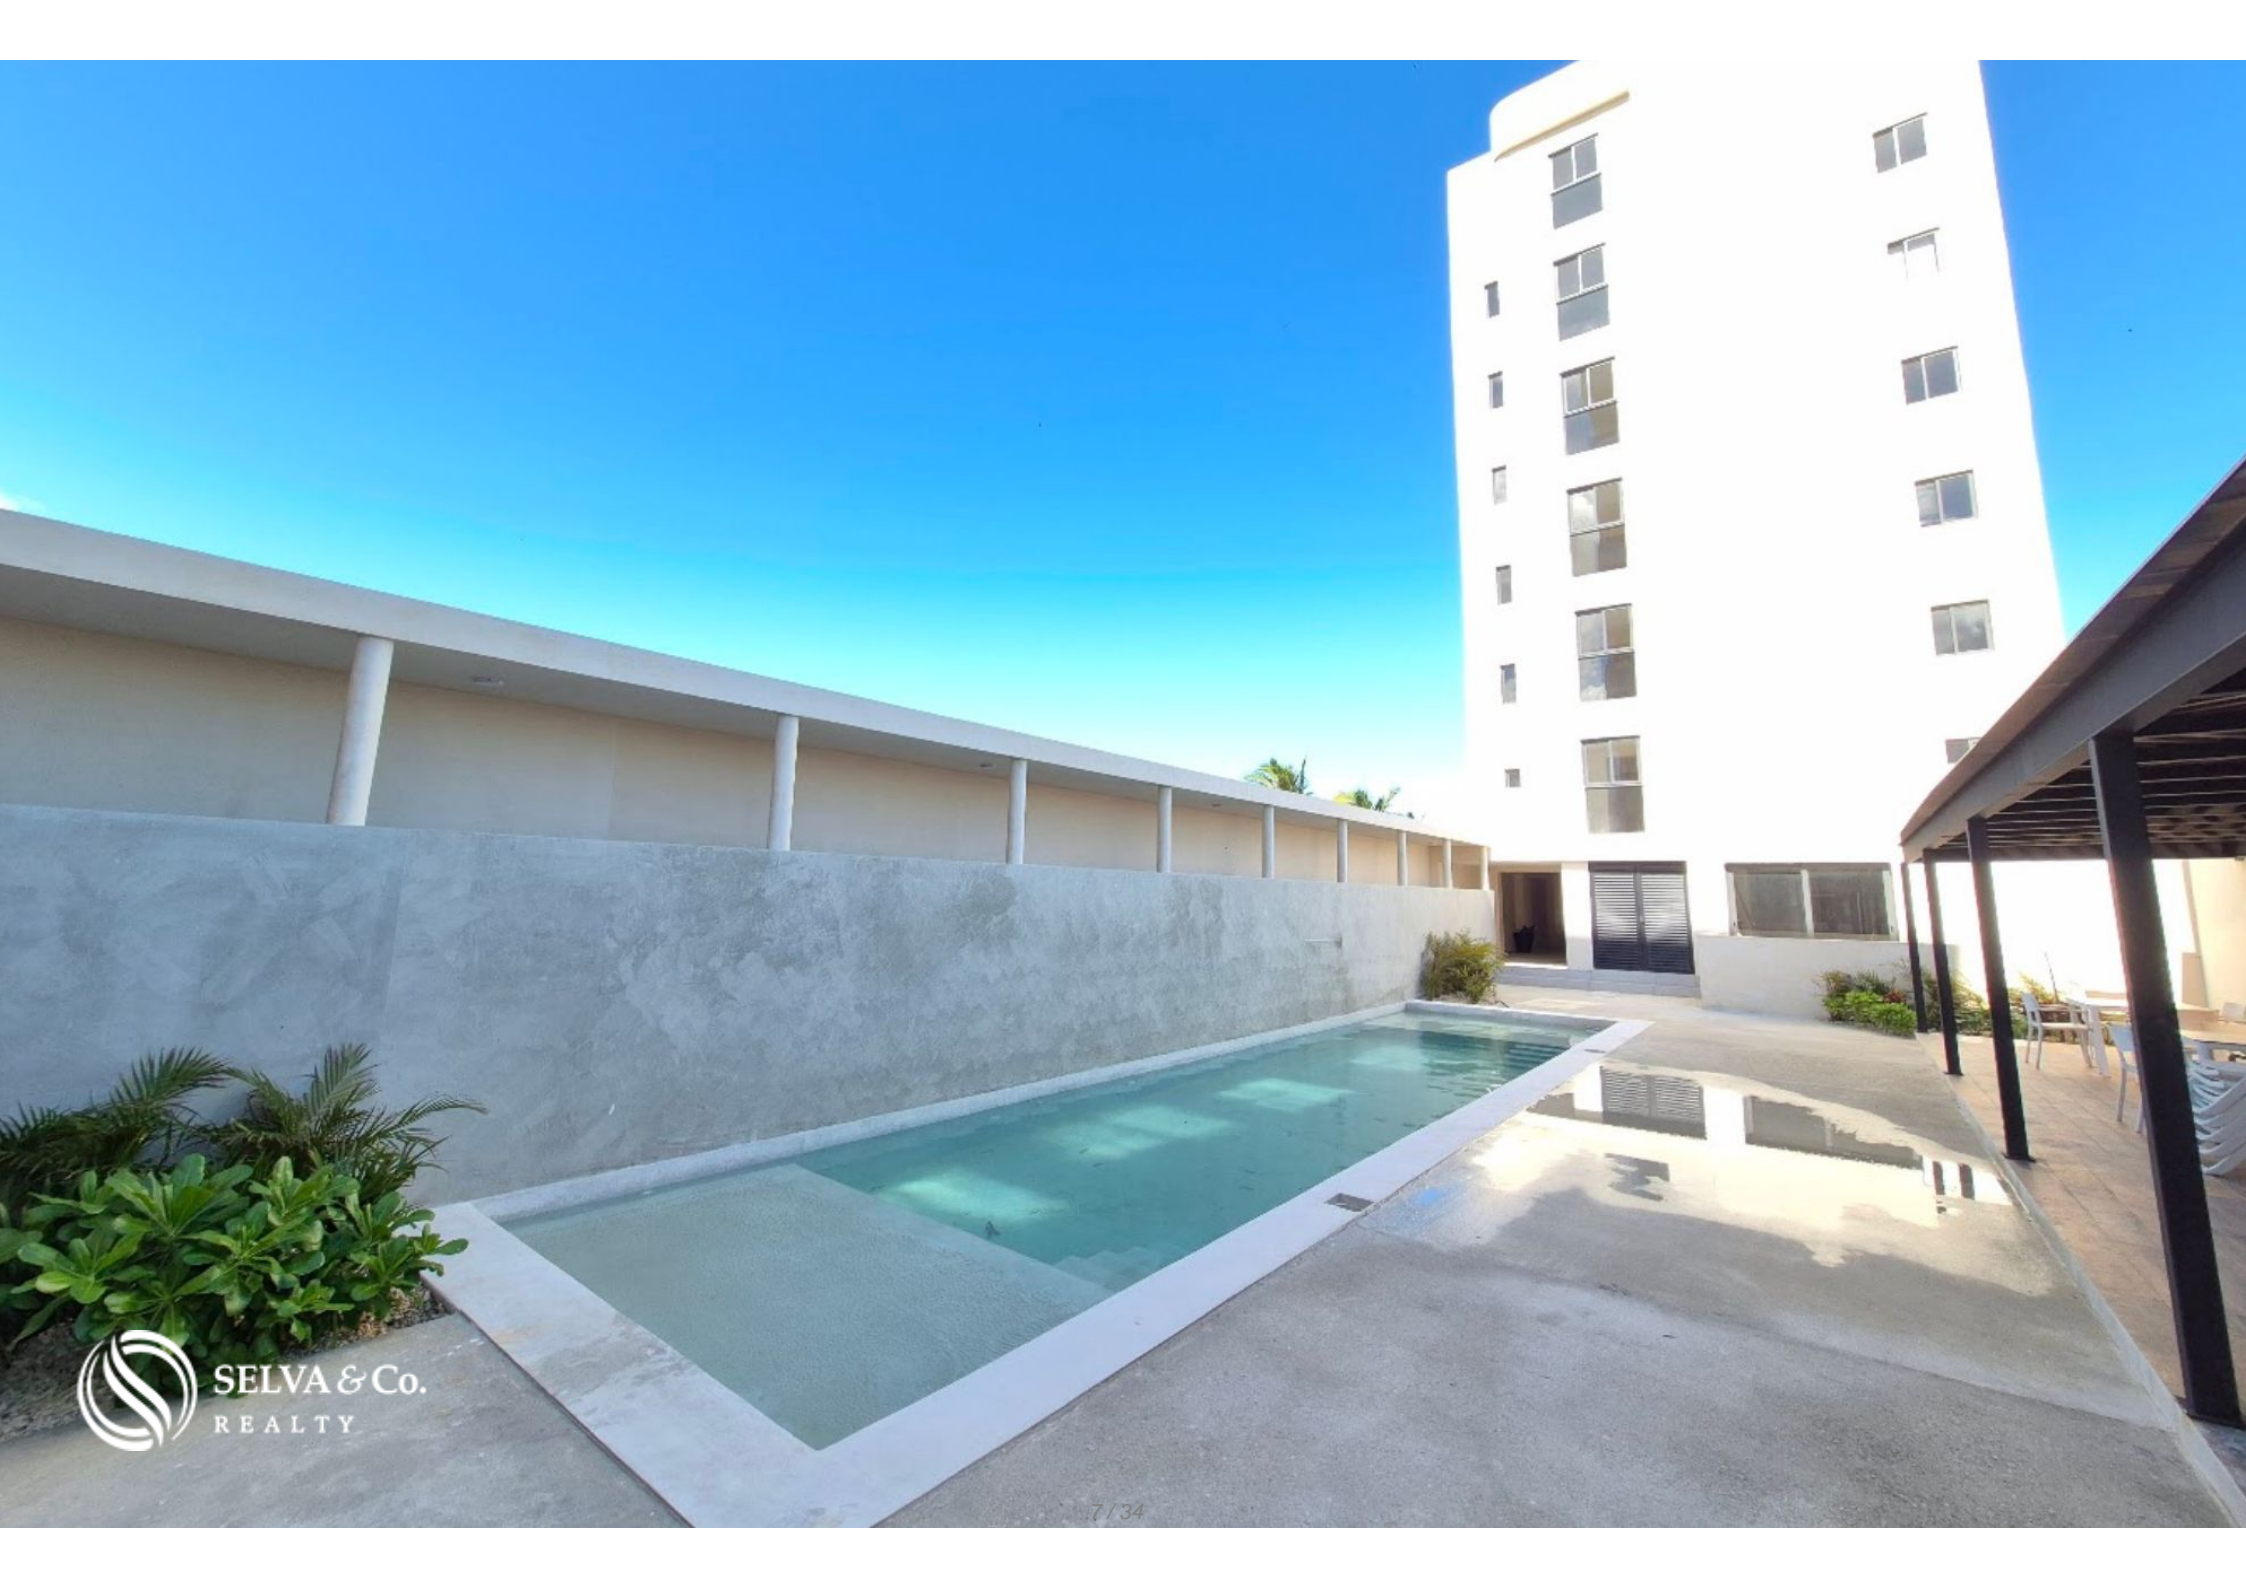

Departamento vista al mar con rooftop en venta, San Benito, Yucatán

<i>ID: DME239-3</i>	<i>Ubicación: Yucatán</i>
<i>Zona: San Benito</i>	<i>Tipo: Departamentos</i>
<i>Recámaras: 2</i>	<i>Baños: 2</i>
<i>Estacionamiento(s): 2</i>	<i>Construcción: 171 m2 / 1,840.64 ft</i>

DME239-3

Departamento vista al mar con rooftop en venta, San Benito, Yucatán

Vive a pasos del mar en este desarrollo de departamentos en contacto con la naturaleza, con áreas de entretenimiento para disfrutar en compañía de tus seres queridos.

CARACTERÍSTICAS DESTACADAS

Area de lavado

Cocina y comedor sin paredes

Ventanas de piso a techo

Vista al mar (pregunta por su disponibilidad)

AMENIDADES Y SERVICIOS

Club de Playa

3 Albercas

Agenda tu cita para visitar la zona o llámanos para resolver tus dudas.

Detalles de la propiedad

- Estacionamiento exclusivo
- Roof Top
- Lavanderia
- Vista al mar

Amenidades

- Alberca
- Area de asoleadero
- Club de Playa
- Lobby
- Alberca en azotea
- Asador
- Elevador
- Seguridad 24 hrs