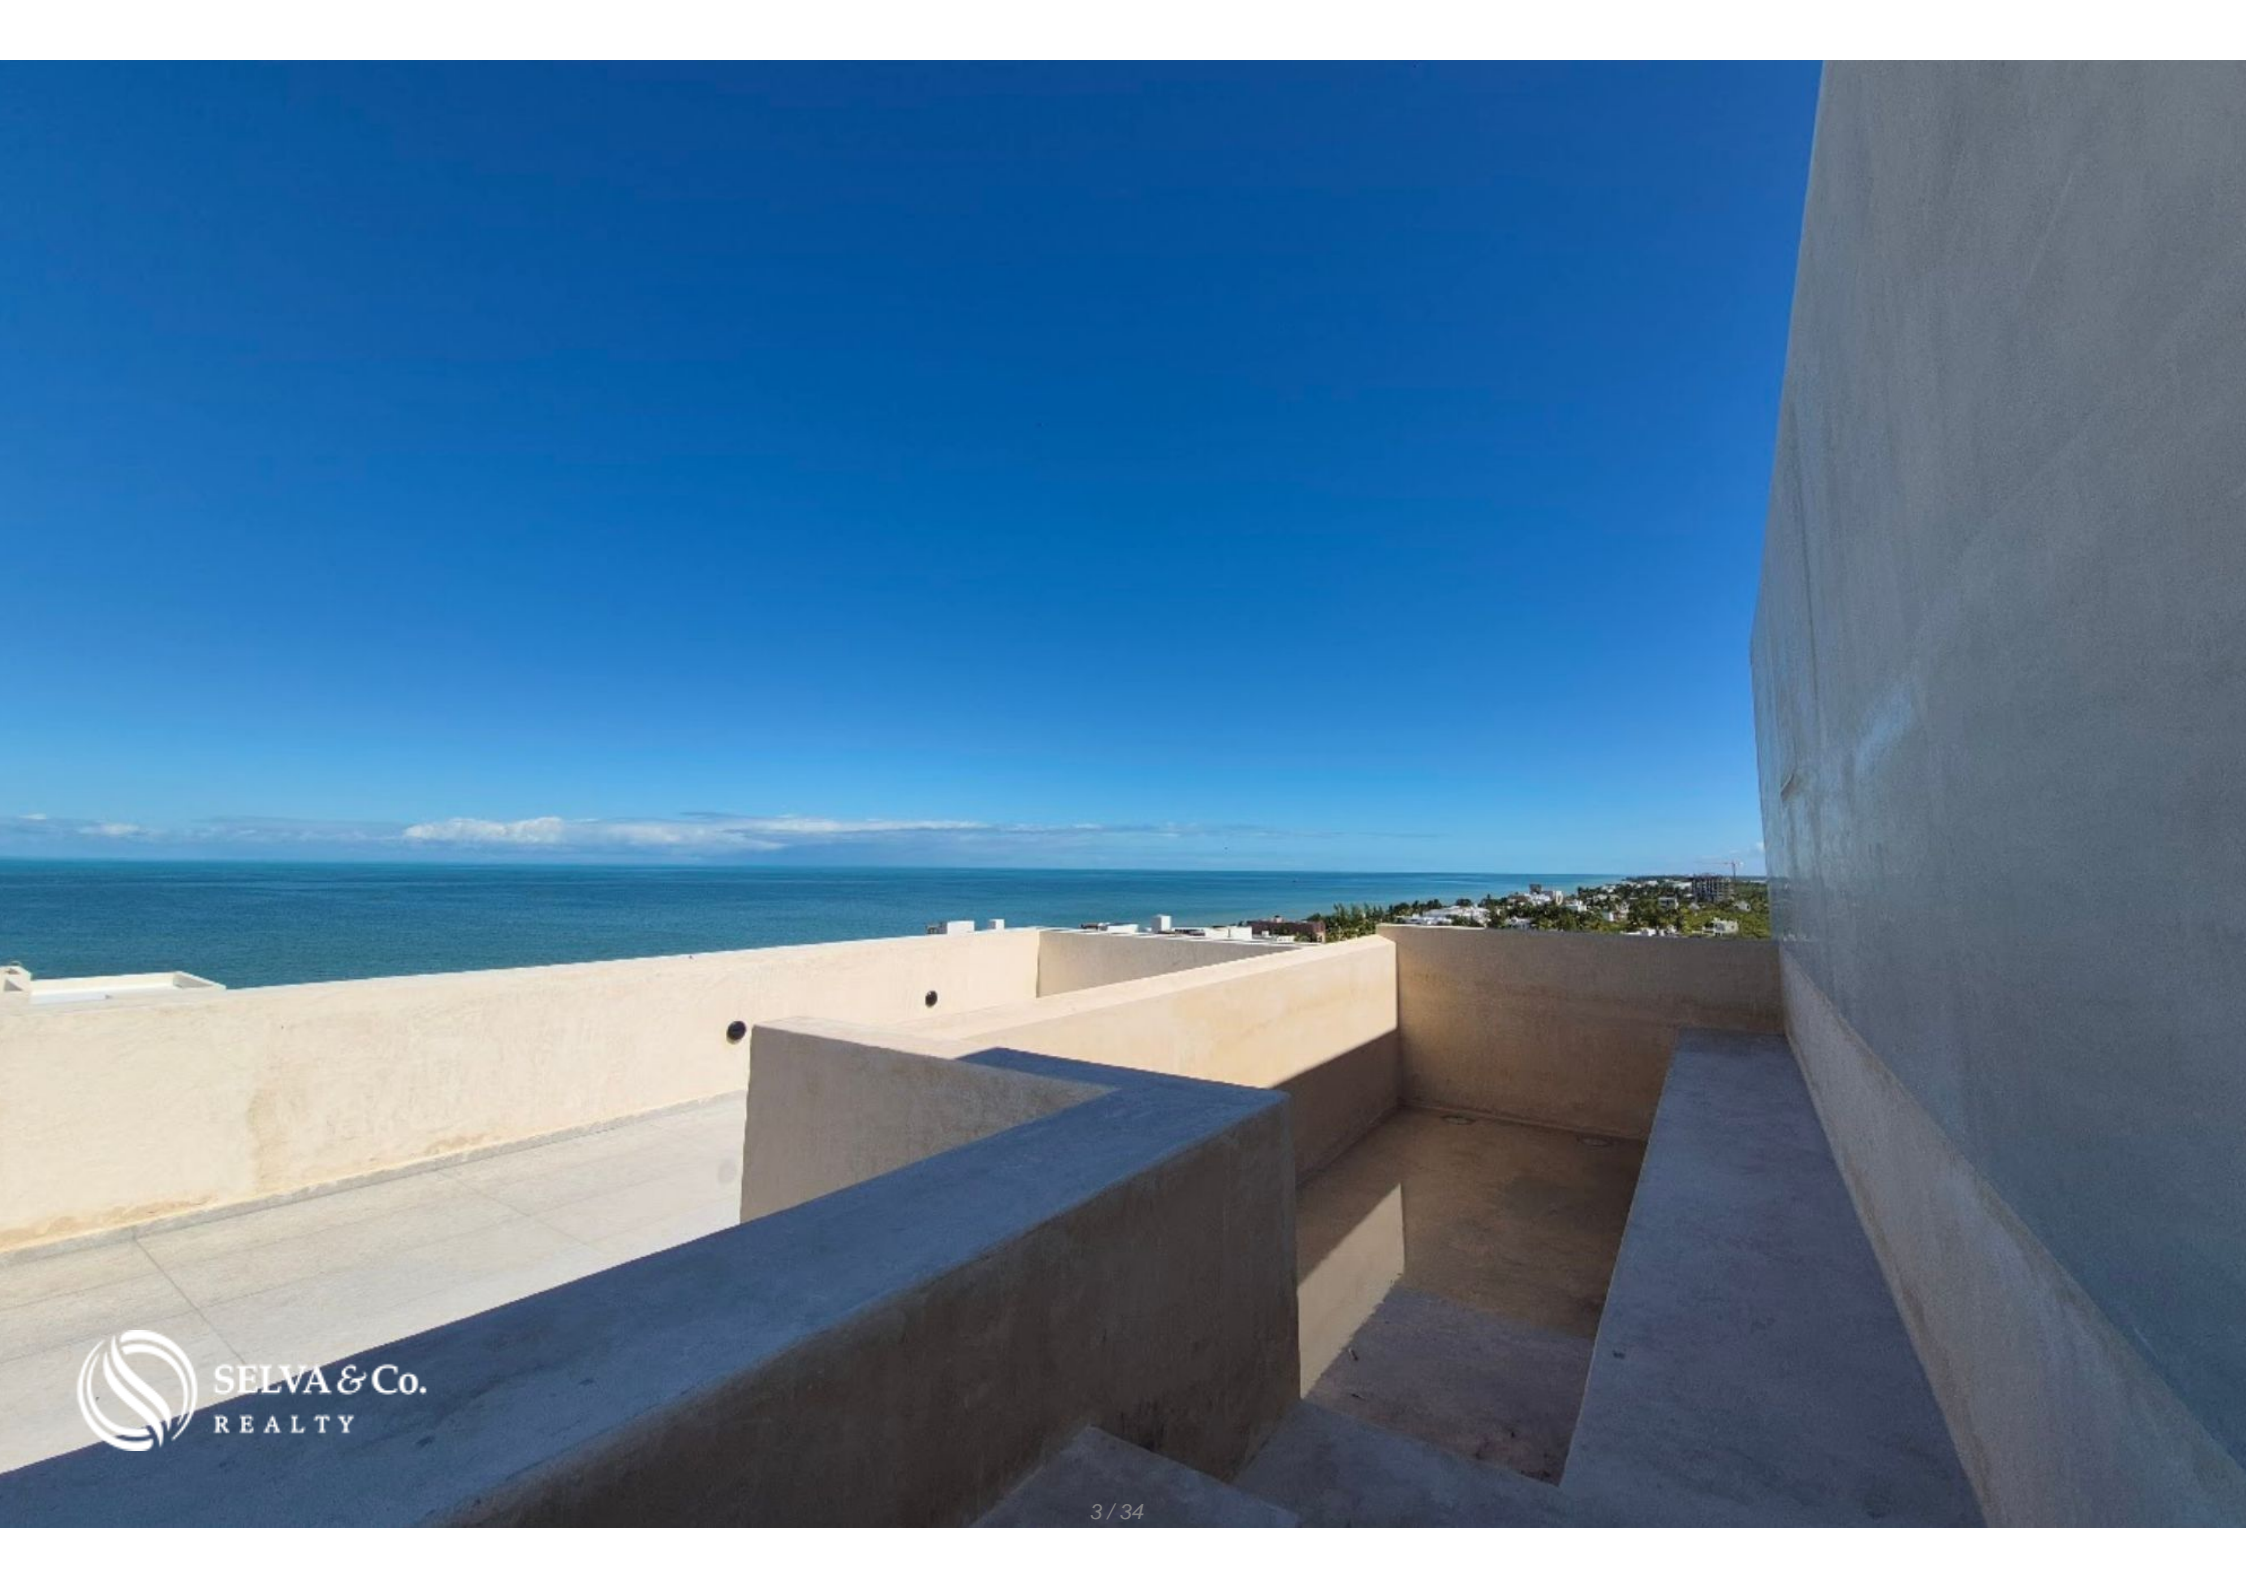

Departamento vista al mar con rooftop en venta, San Benito, Yucatán

<i>ID: DME239-3</i>	<i>Ubicación: Yucatán</i>
<i>Zona: San Benito</i>	<i>Tipo: Departamentos</i>
<i>Recámaras: 2</i>	<i>Baños: 2</i>
<i>Estacionamiento(s): 2</i>	<i>Construcción: 171 m2 / 1,840.64 ft</i>

DME239-3

Departamento vista al mar con rooftop en venta, San Benito, Yucatán

Vive a pasos del mar en este desarrollo de departamentos en contacto con la naturaleza, con áreas de entretenimiento para disfrutar en compañía de tus seres queridos.

Agenda tu cita para visitar la zona o llámanos para resolver tus dudas.

Detalles de la propiedad

- Estacionamiento exclusivo
- Roof Top
- Lavanderia
- Vista al mar

Amenidades

- Alberca
- Area de asoleadero
- Club de Playa
- Lobby
- Alberca en azotea
- Asador
- Elevador
- Seguridad 24 hrs