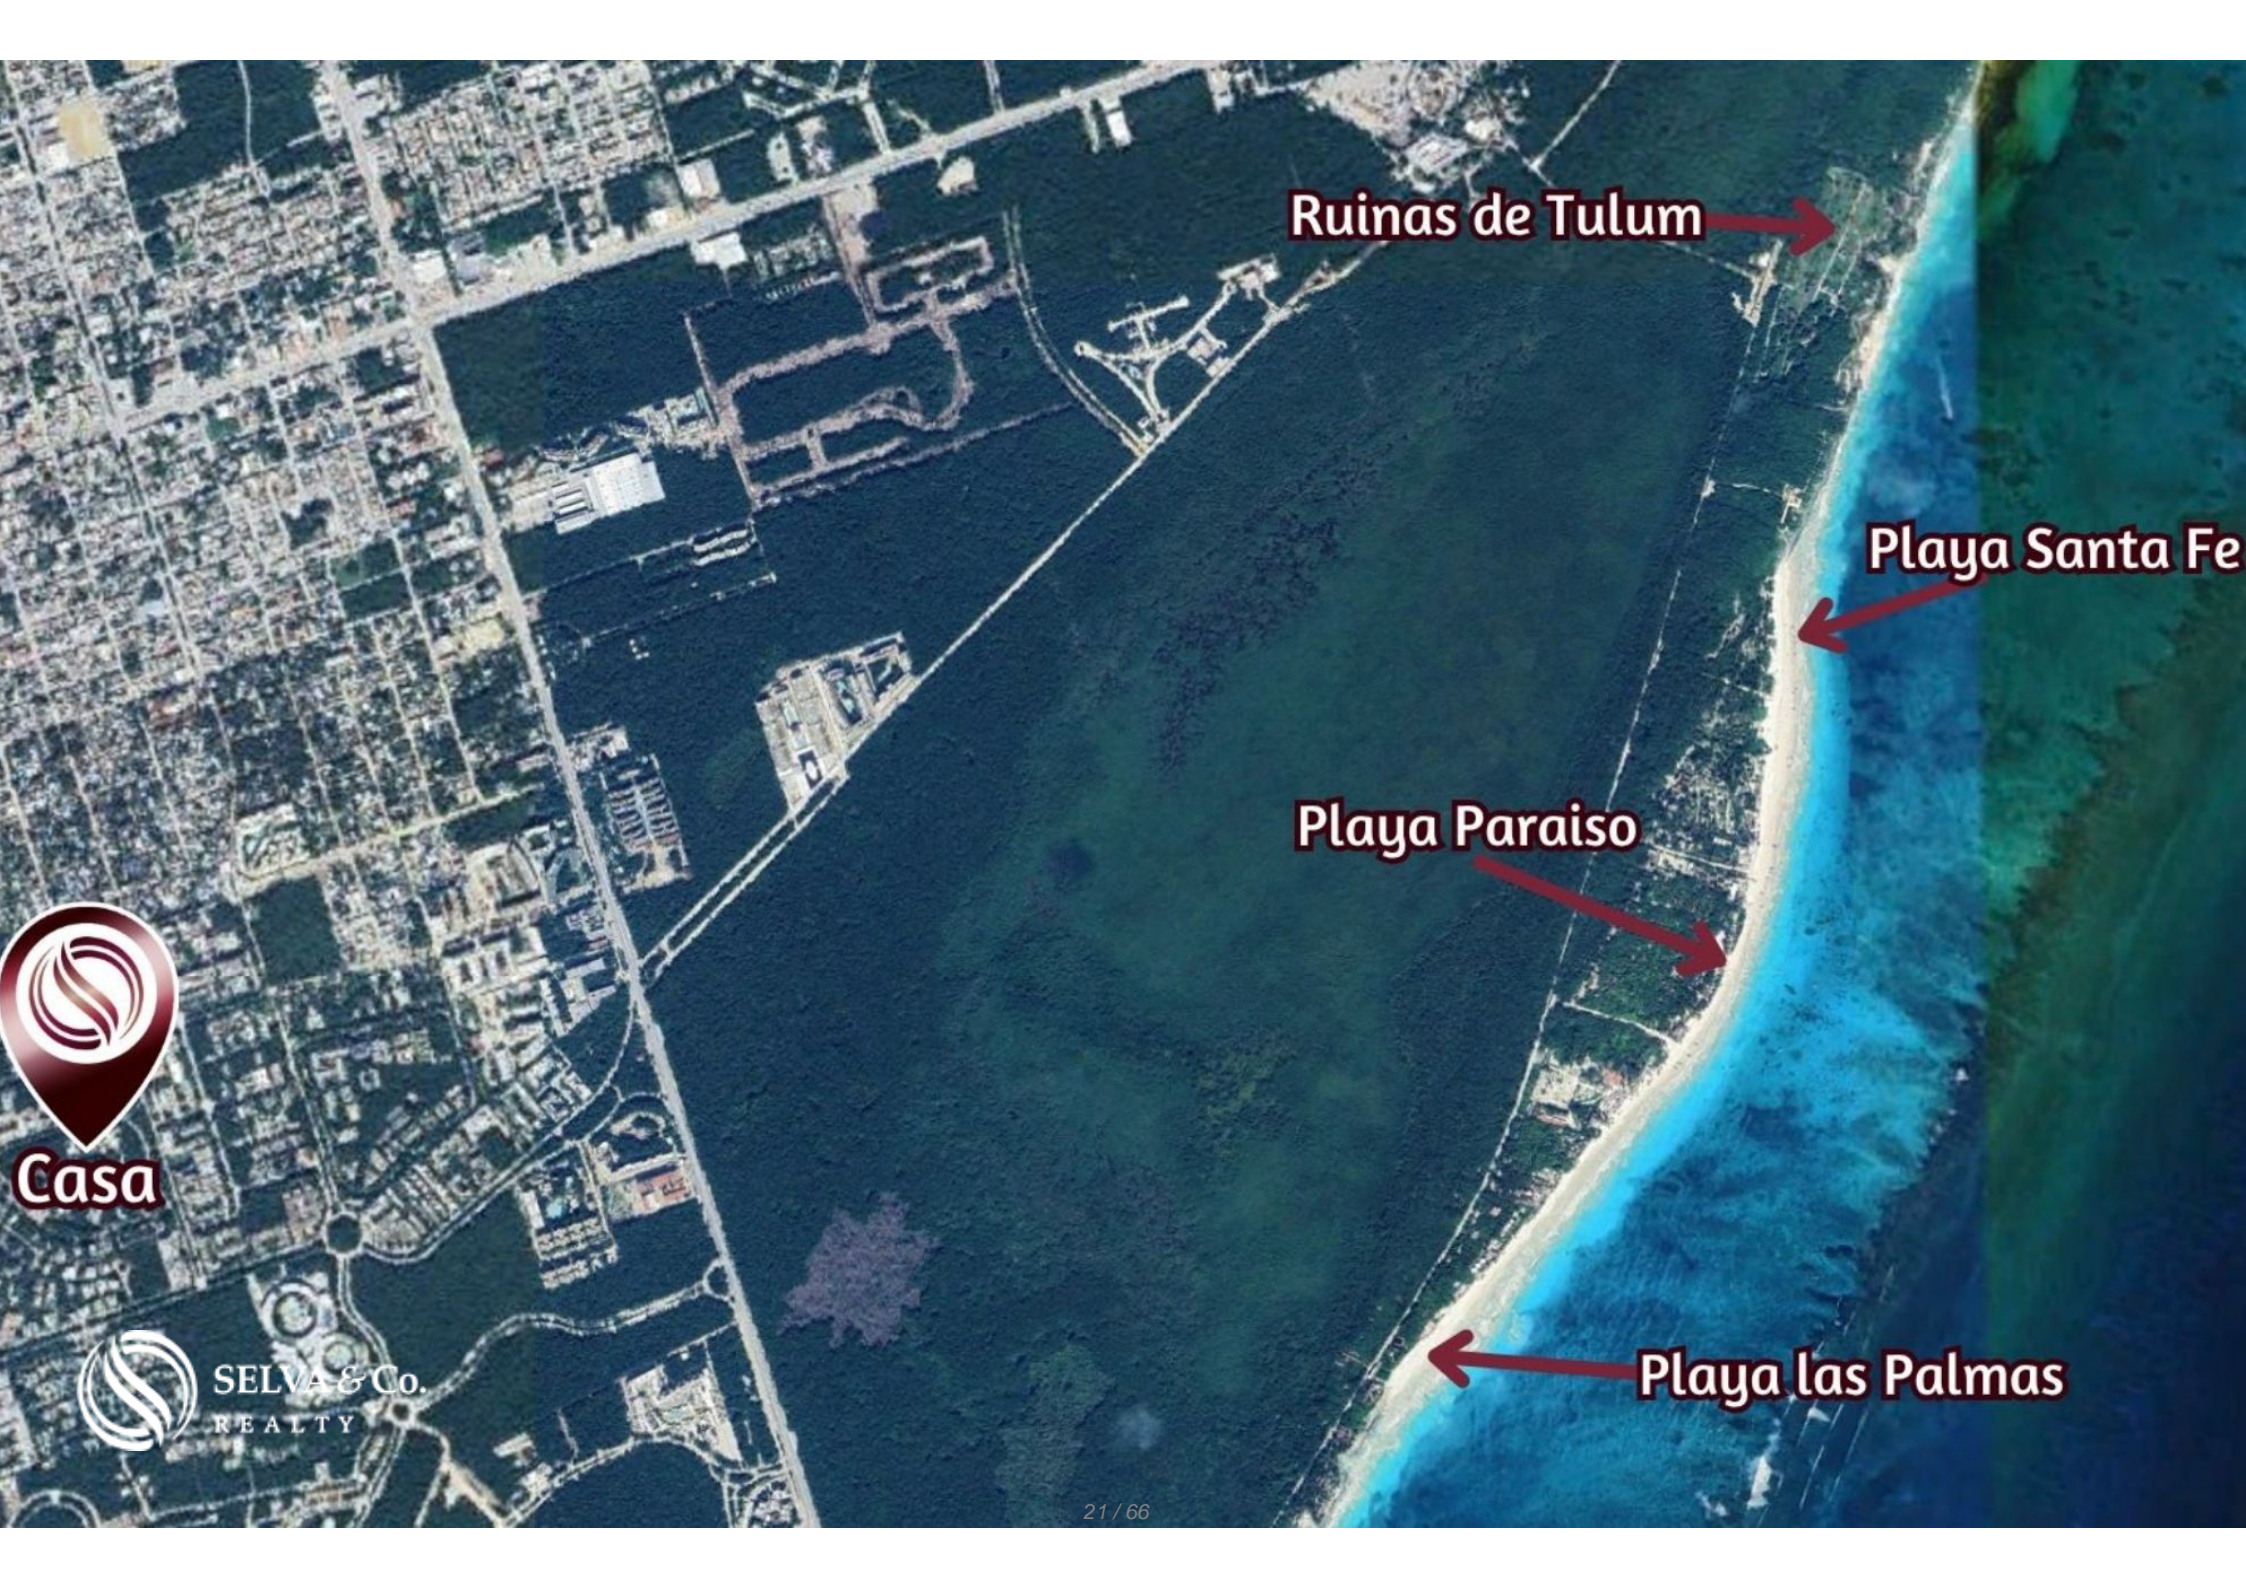

Ruinas de Tulum

Playa Santa Fe

Playa Paraiso

Playa las Palmas

Casa

**SELVA & Co.
REALTY**