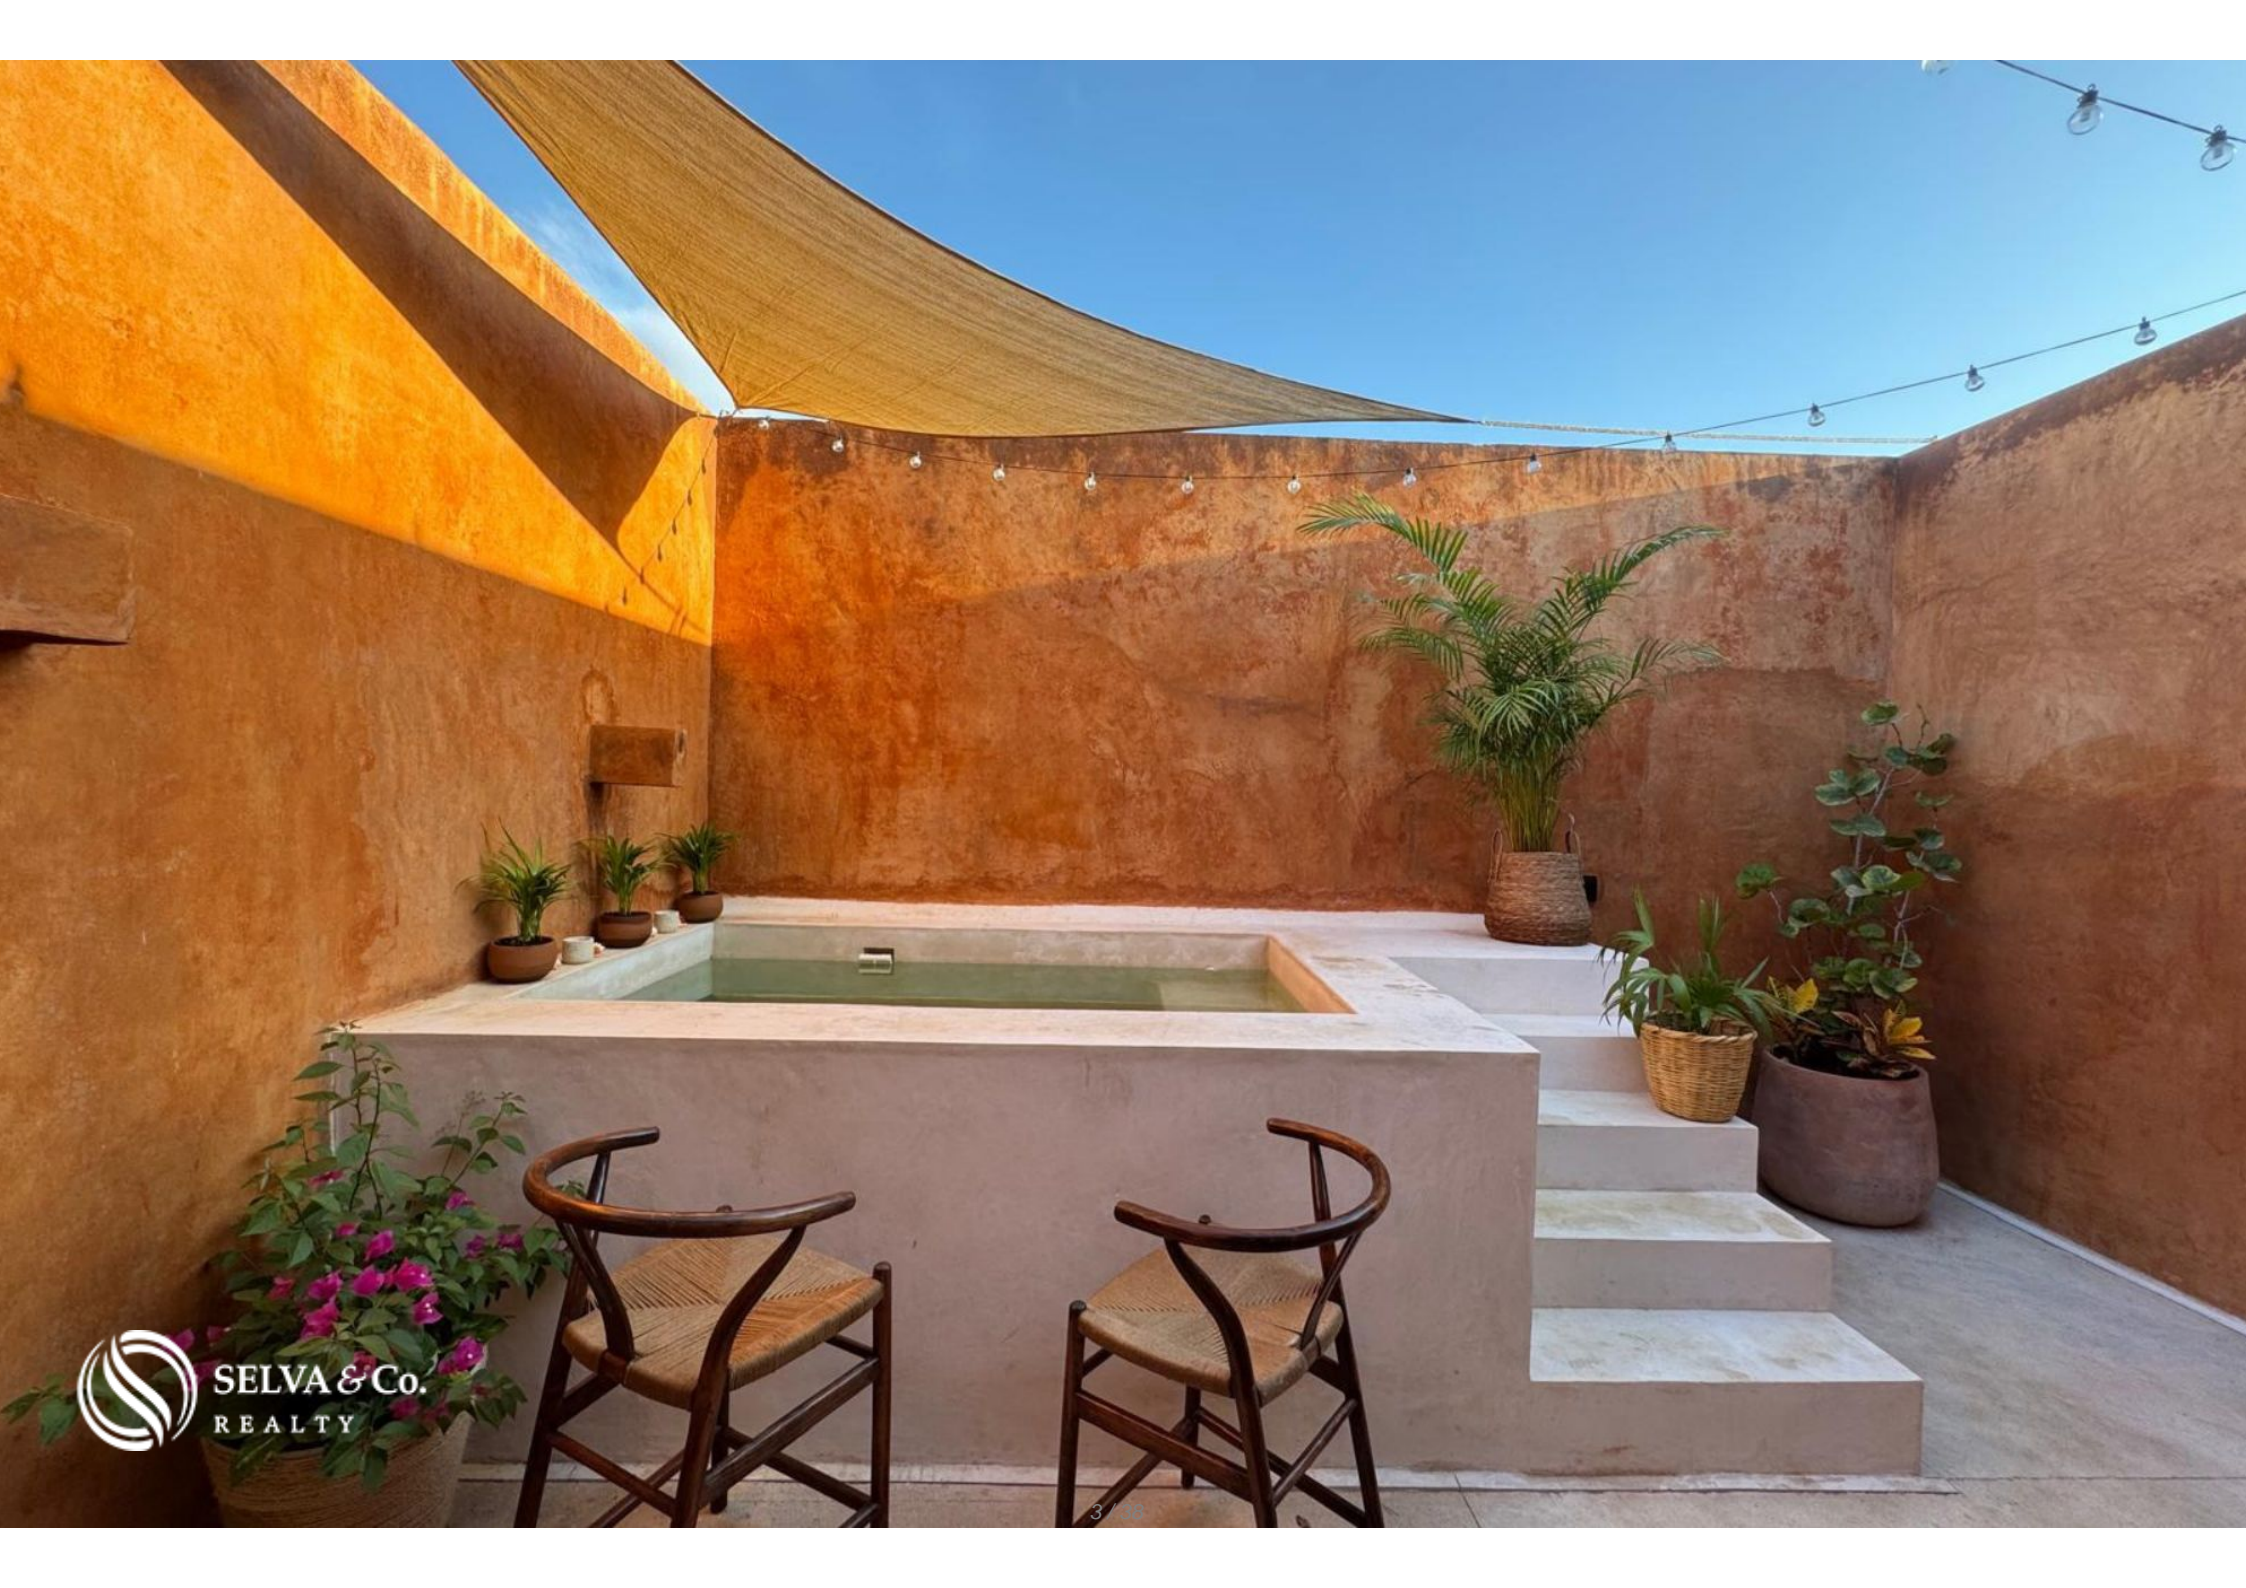

Loft amueblado con alberca privada en pequeña comunidad cerrada, Centro Mérida

<i>ID: ERME208</i>	<i>Ubicación: Yucatán</i>
<i>Zona: Merida</i>	<i>Tipo: Departamentos</i>
<i>Recámaras: 1</i>	<i>Baños: 1</i>
<i>Estacionamiento(s): 1</i>	<i>Construcción: 69 m2 / 742.72 ft</i>

**Progreso
Beach**

Loft

**Mérida
Downtown**

**Aeropuerto
Airport**

Monumento a la Patria Monument

Descripción

ERME208 Brissa Selva

Loft amueblado con alberca privada en pequeña comunidad cerrada, Centro Mérida

CARACTERÍSTICAS DESTACADAS DEL LOFT

Loft luminoso: Diseñado para aprovechar la luz natural, con ventanas de piso a techo.

Alberca privada

Terraza privada

Estacionamiento privado para 1 auto

Area de lavanderia