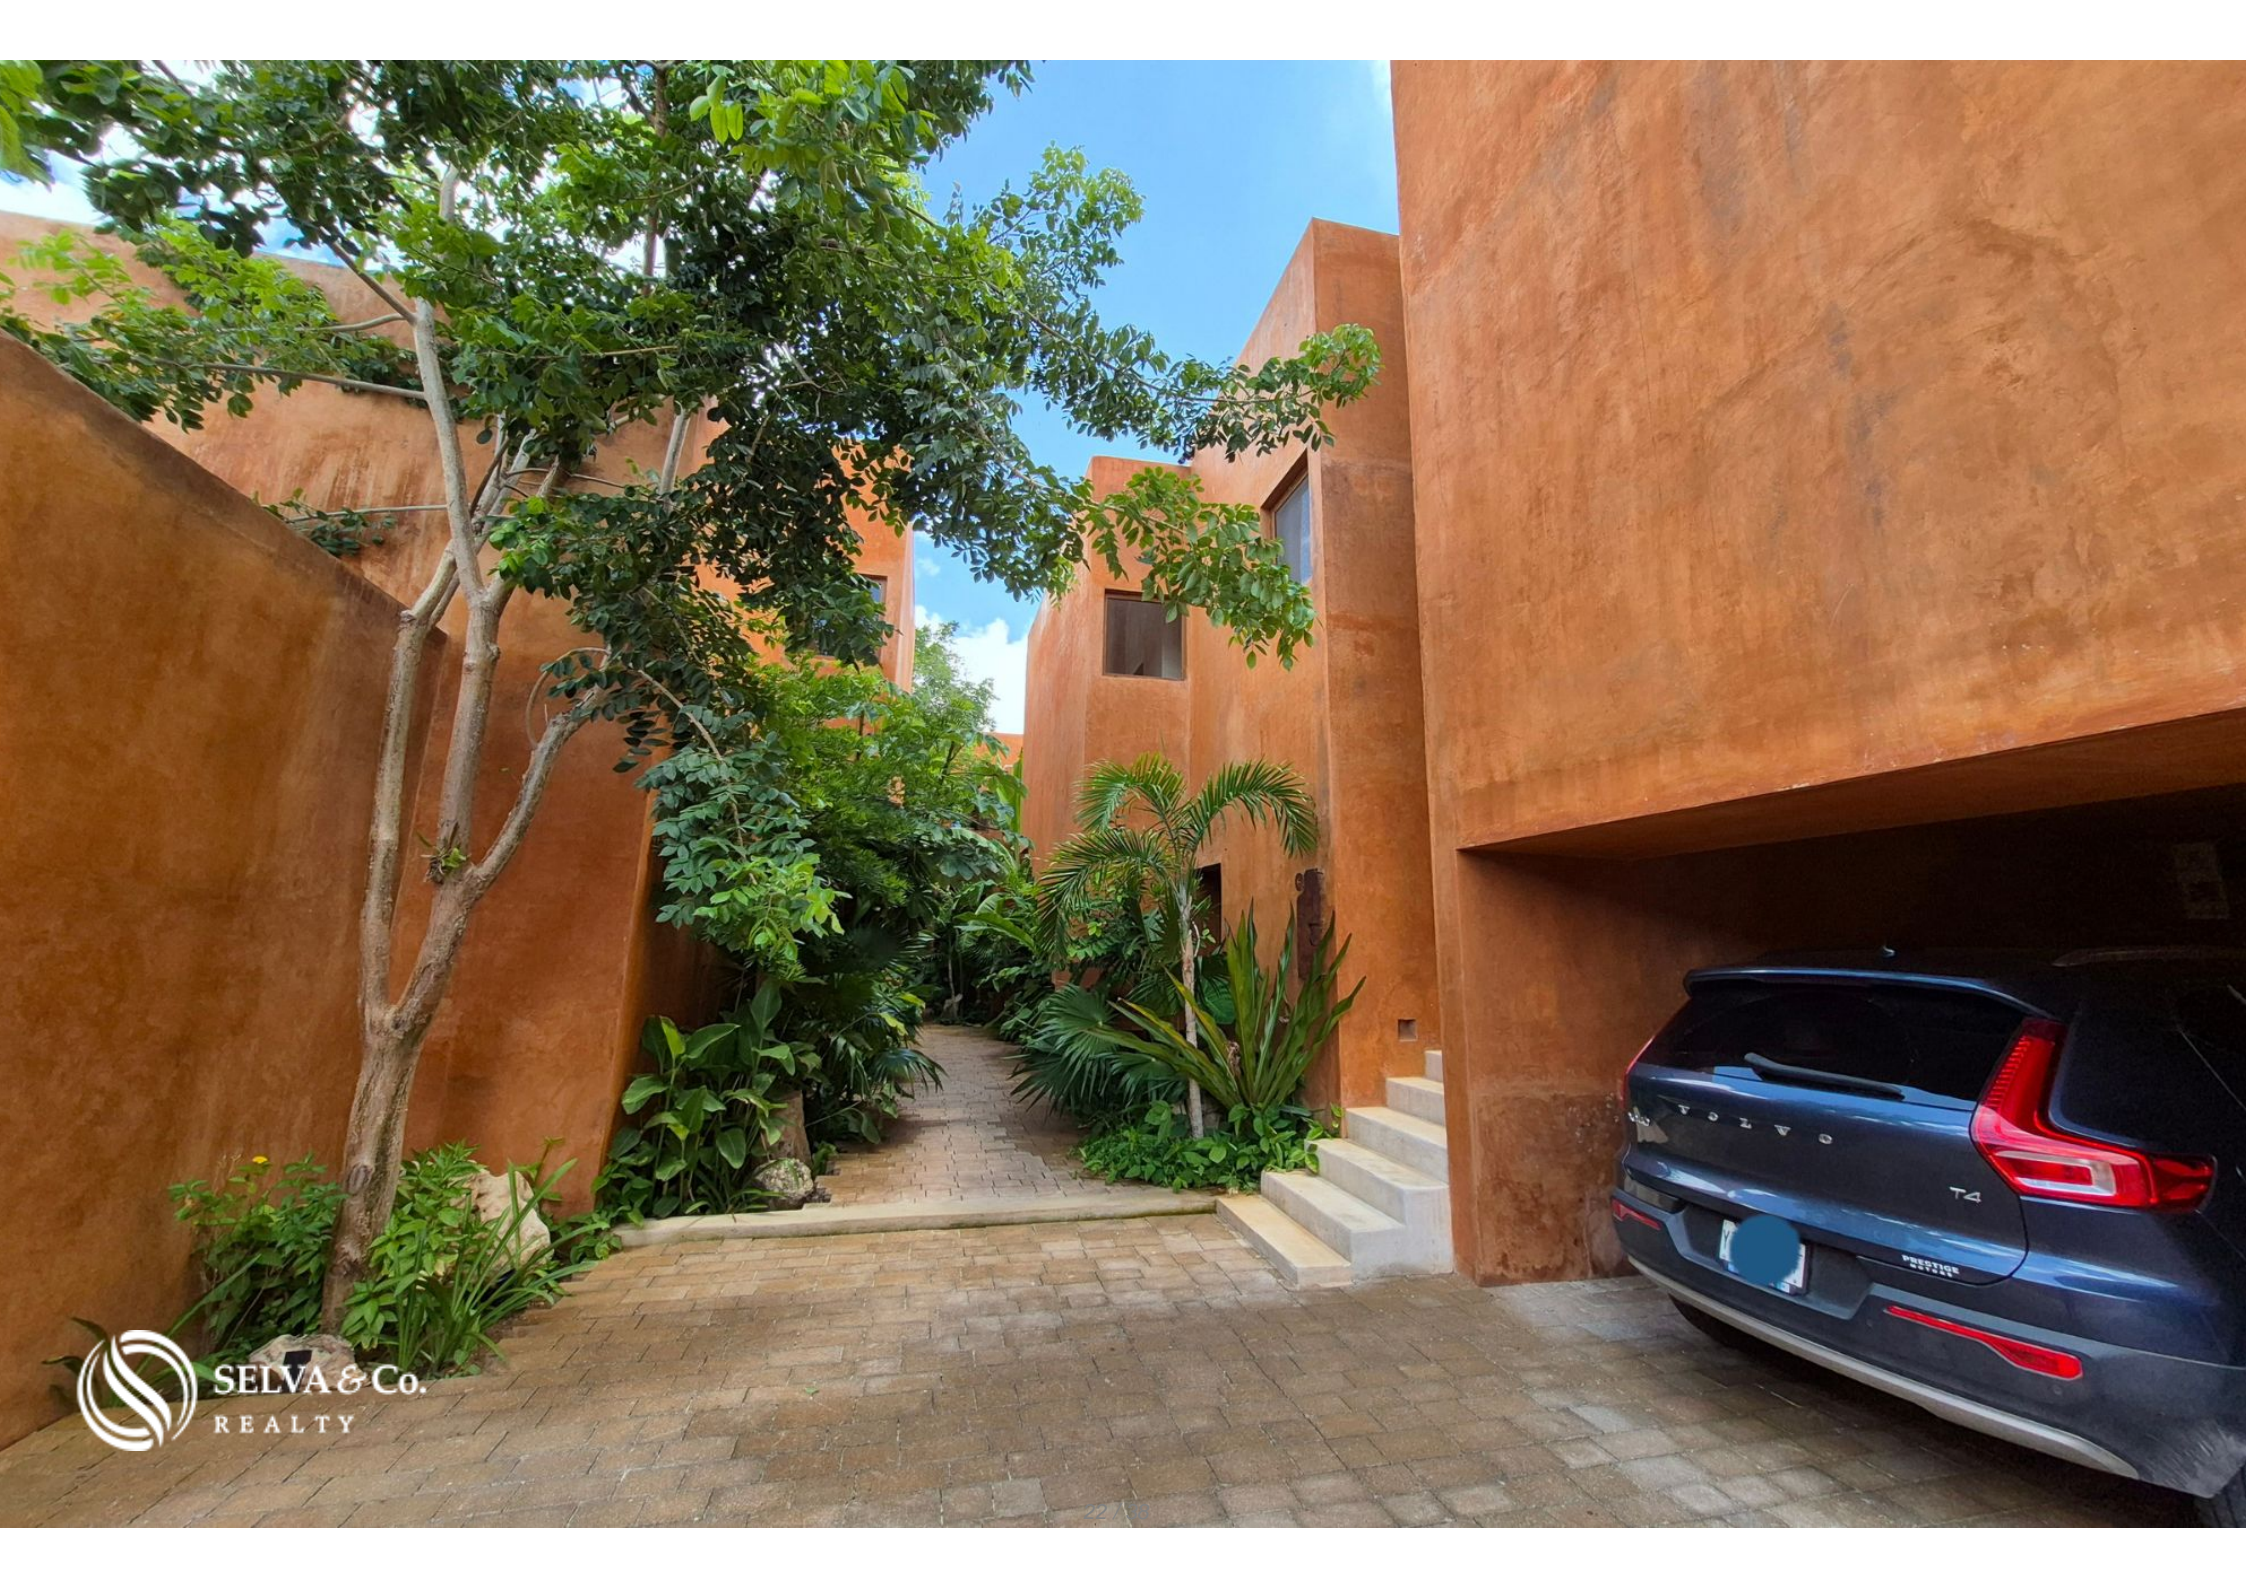

Loft amueblado con alberca privada en pequeña comunidad cerrada, Centro Mérida

<i>ID: ERME208</i>	<i>Ubicación: Yucatán</i>
<i>Zona: Merida</i>	<i>Tipo: Departamentos</i>
<i>Recámaras: 1</i>	<i>Baños: 1</i>
<i>Estacionamiento(s): 1</i>	<i>Construcción: 69 m2 / 742.72 ft</i>

**Progreso
Beach**

Loft

**Mérida
Downtown**

**Aeropuerto
Airport**

Monumento a la Patria Monument

Descripción

ERME208 Brissa Selva

Loft amueblado con alberca privada en pequeña comunidad cerrada, Centro Mérida

Loft en venta en el corazón de Mérida, dentro de un desarrollo boutique que destaca por su diseño de autor y acabados de alta calidad. Ideal como hogar, ofrece una atmósfera íntima con esencia yucateca, perfecta para vivir o invertir.