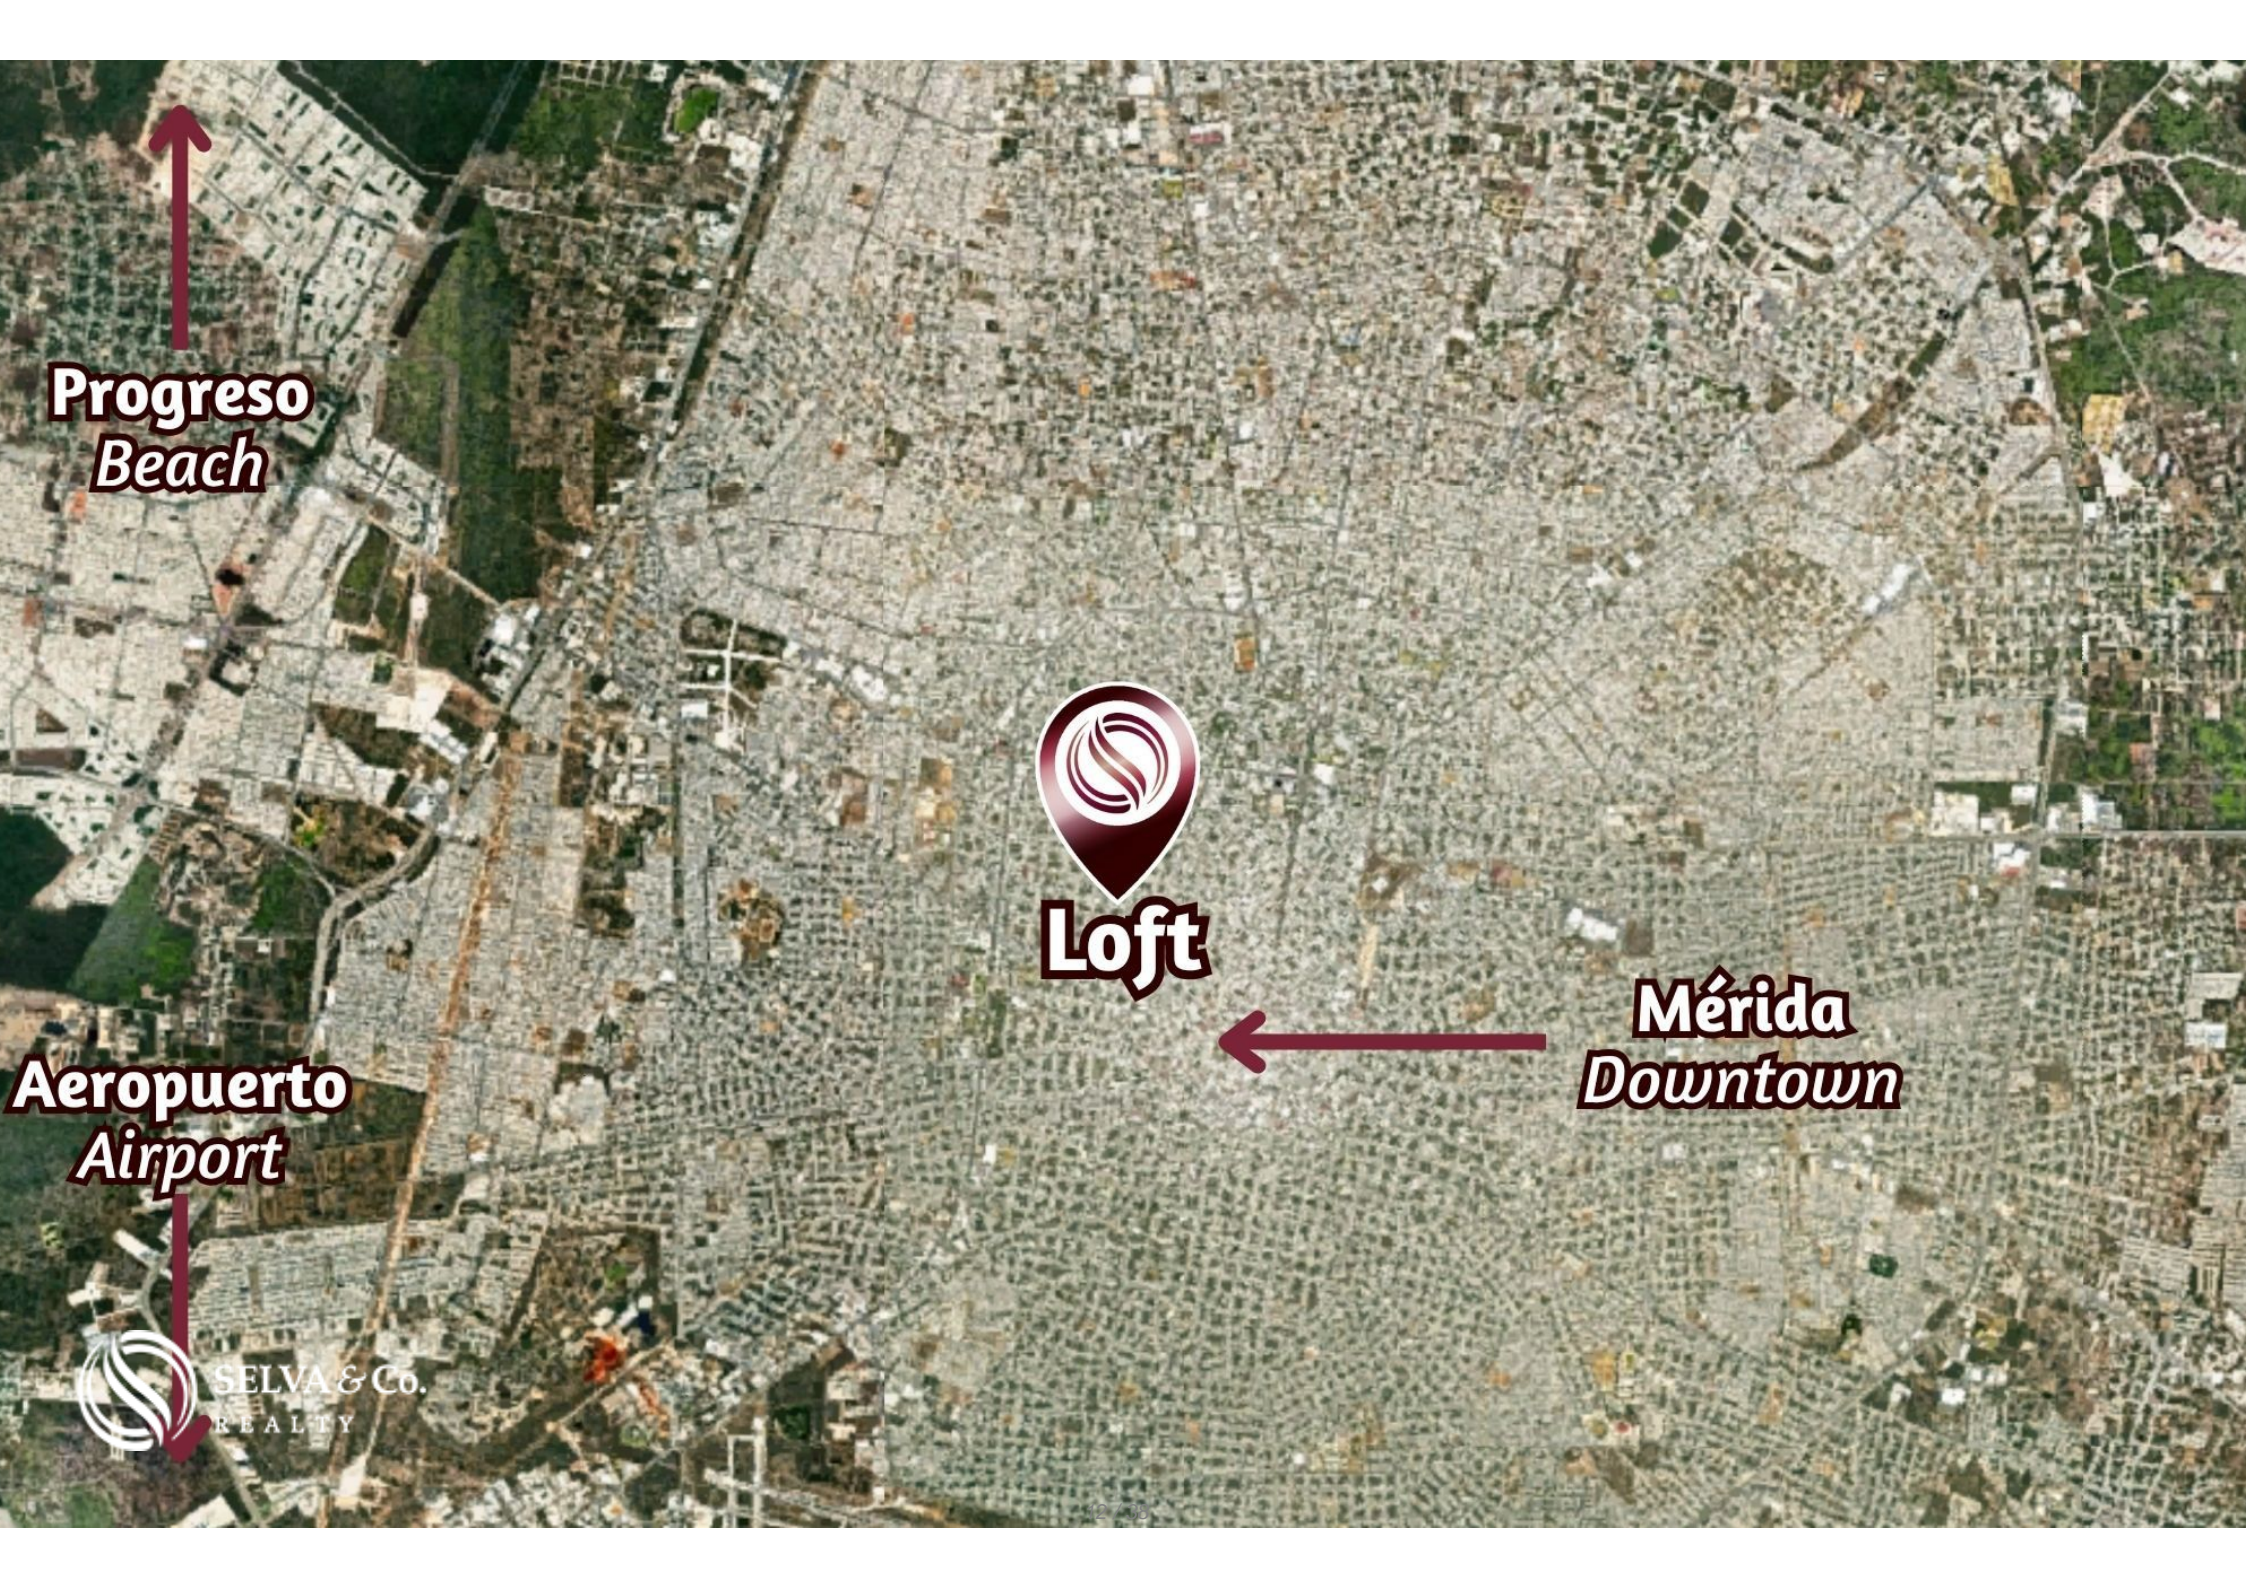

Loft amueblado con alberca privada en pequeña comunidad cerrada, Centro Mérida

<i>ID: ERME208</i>	<i>Ubicación: Yucatán</i>
<i>Zona: Merida</i>	<i>Tipo: Departamentos</i>
<i>Recámaras: 1</i>	<i>Baños: 1</i>
<i>Estacionamiento(s): 1</i>	<i>Construcción: 69 m2 / 742.72 ft</i>

**Progreso
Beach**

Loft

**Mérida
Downtown**

**Aeropuerto
Airport**

Monumento a la Patria Monument

Descripción

ERME208 Brissa Selva

Loft amueblado con alberca privada en pequeña comunidad cerrada, Centro Mérida