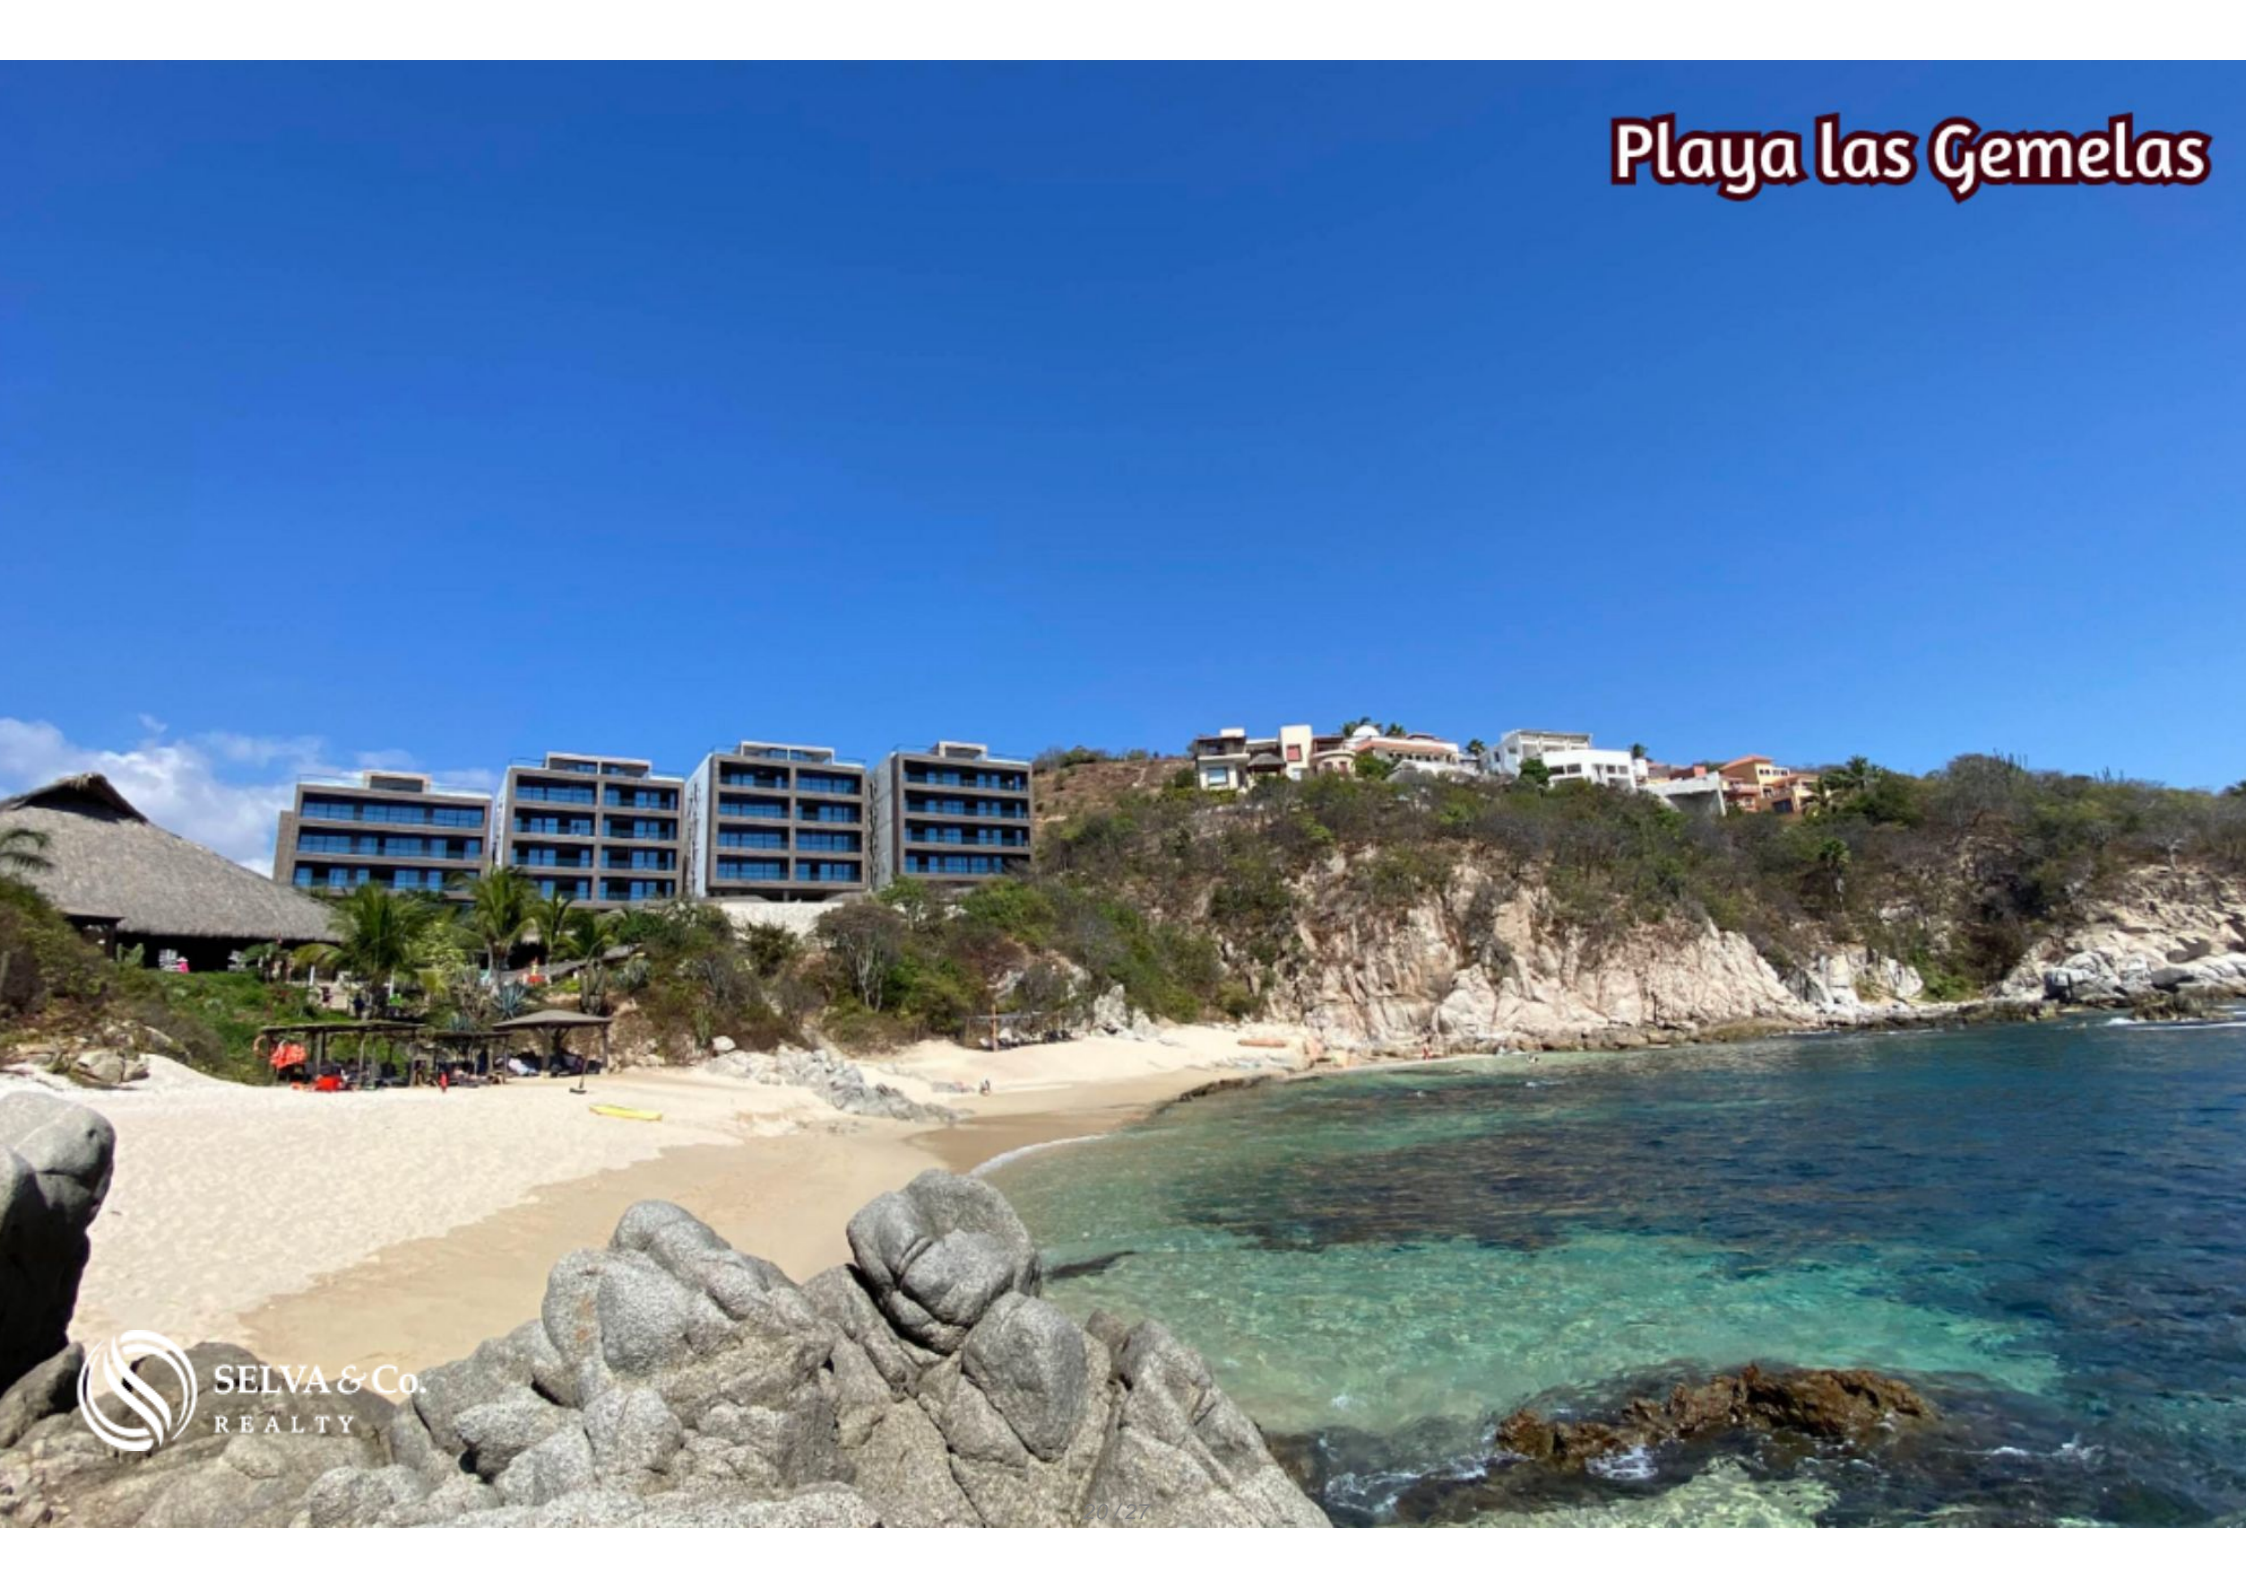

Condominio con balcón en venta, El Arrocito, Huatulco

<i>ID: DHU251-2</i>	<i>Ubicación: Huatulco</i>
<i>Zona: Playa Arrocito</i>	<i>Tipo: Departamentos</i>
<i>Recámaras: 2</i>	<i>Baños: 2</i>
<i>Construcción: 110 m2 / 1,184.04 ft</i>	

Departamento

Playa Arrocito

Playa Las Gemelas

Playa Consuelo

SELVA & Co.
REALTY

Playa Arrocito

Playa las Gemelas

Descripción

UBICACIÓN

Departamento en venta en El arrocito, Huatulco, Oaxaca, México.

2 minutos caminando de Playa Arrocito

2 minutos de Playa las Gemelas

4 minutos de Playa Consuelo

22 minutos del Aeropuerto Internacional Bahías de Huatulco