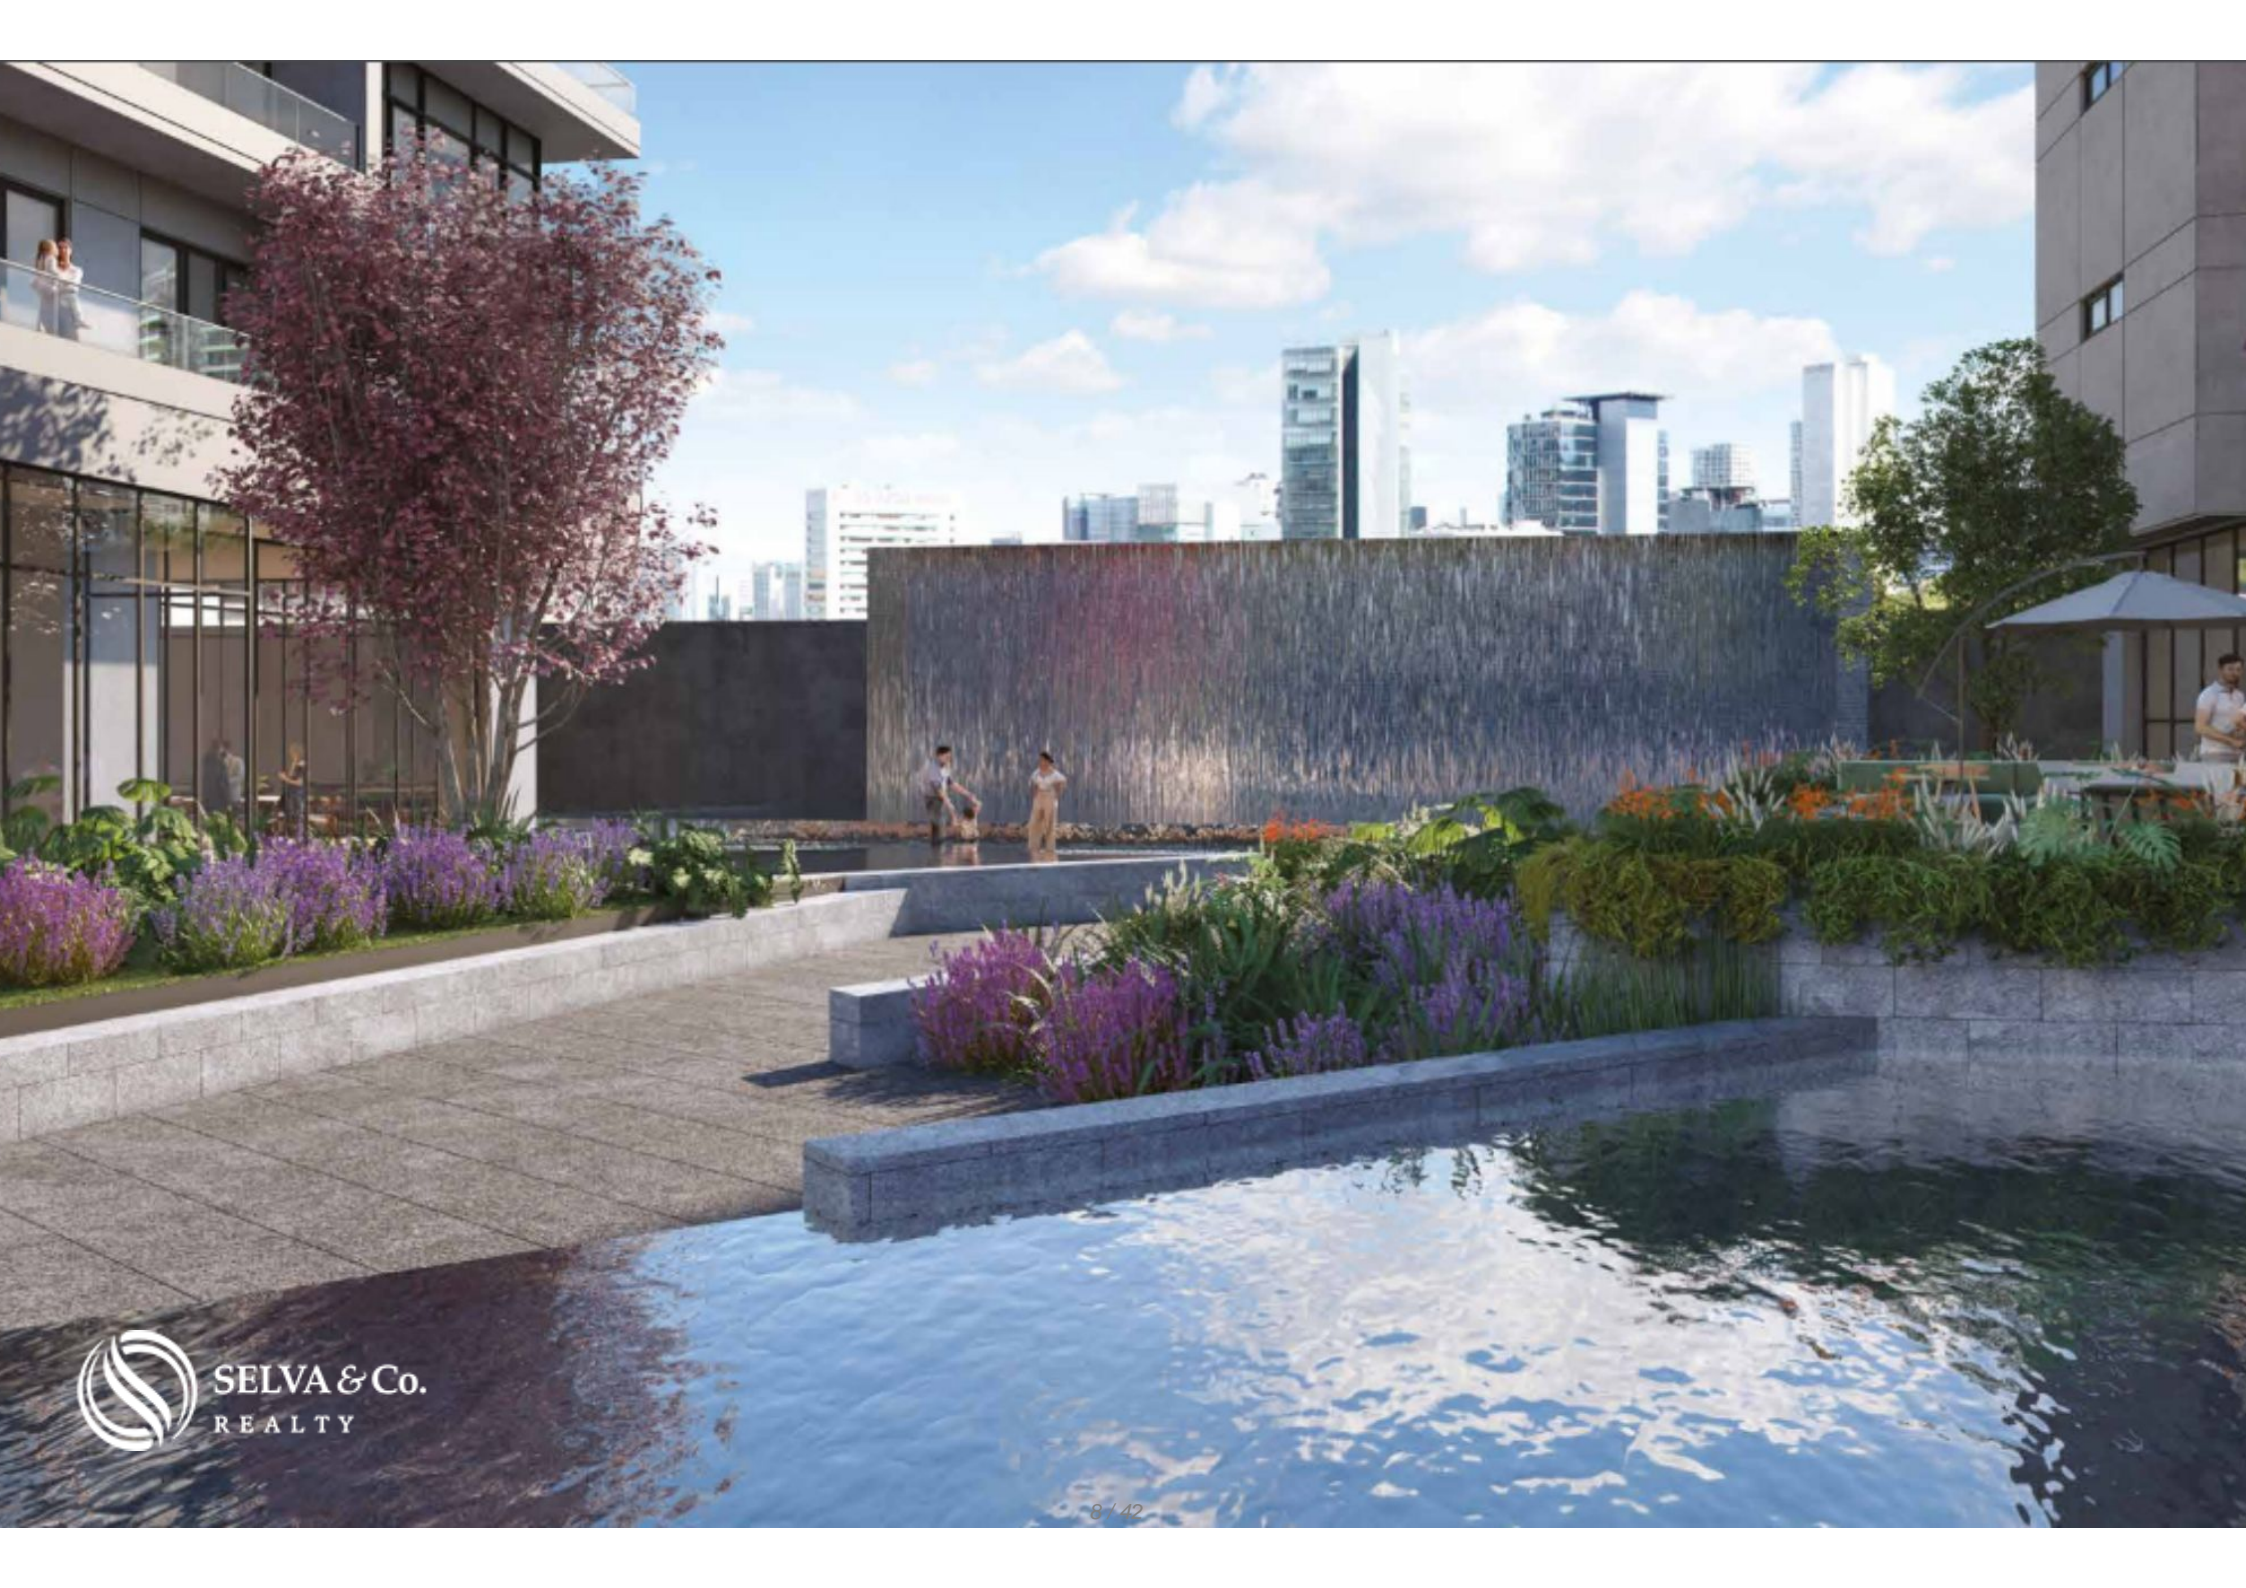

Departamento con alberca, Juegos Infantiles, en venta, Santa Fe, Ciudad de México

<i>ID: DCM272-7</i>	<i>Ubicación: Mexico City</i>
<i>Zona: Santa Fe</i>	<i>Tipo: Departamentos</i>
<i>Recámaras: 3</i>	<i>Baños: 3.5</i>
<i>Construcción: 187 m2 / 2,012.87 ft</i>	

Descripción

DCM272-7

Departamento con alberca, Juegos Infantiles, en venta, Santa Fe, Ciudad de México

Departamentos diseñados para crear espacios cómodos y exclusivos, con amenidades espectaculares para no tener que salir de tu casa, con increíbles vistas a la ciudad, Excelente ubicación y con magnífica iluminación, espacios amplios y gran terraza que te permite un estilo de vida interior - exterior.

ALBERCA

Sumérgete en el lujo con una espectacular alberca, ideal para refrescarte, relajarte y disfrutar del sol en un entorno moderno y exclusivo. Diseñada para ofrecer confort y entretenimiento, es el complemento perfecto para tu estilo de