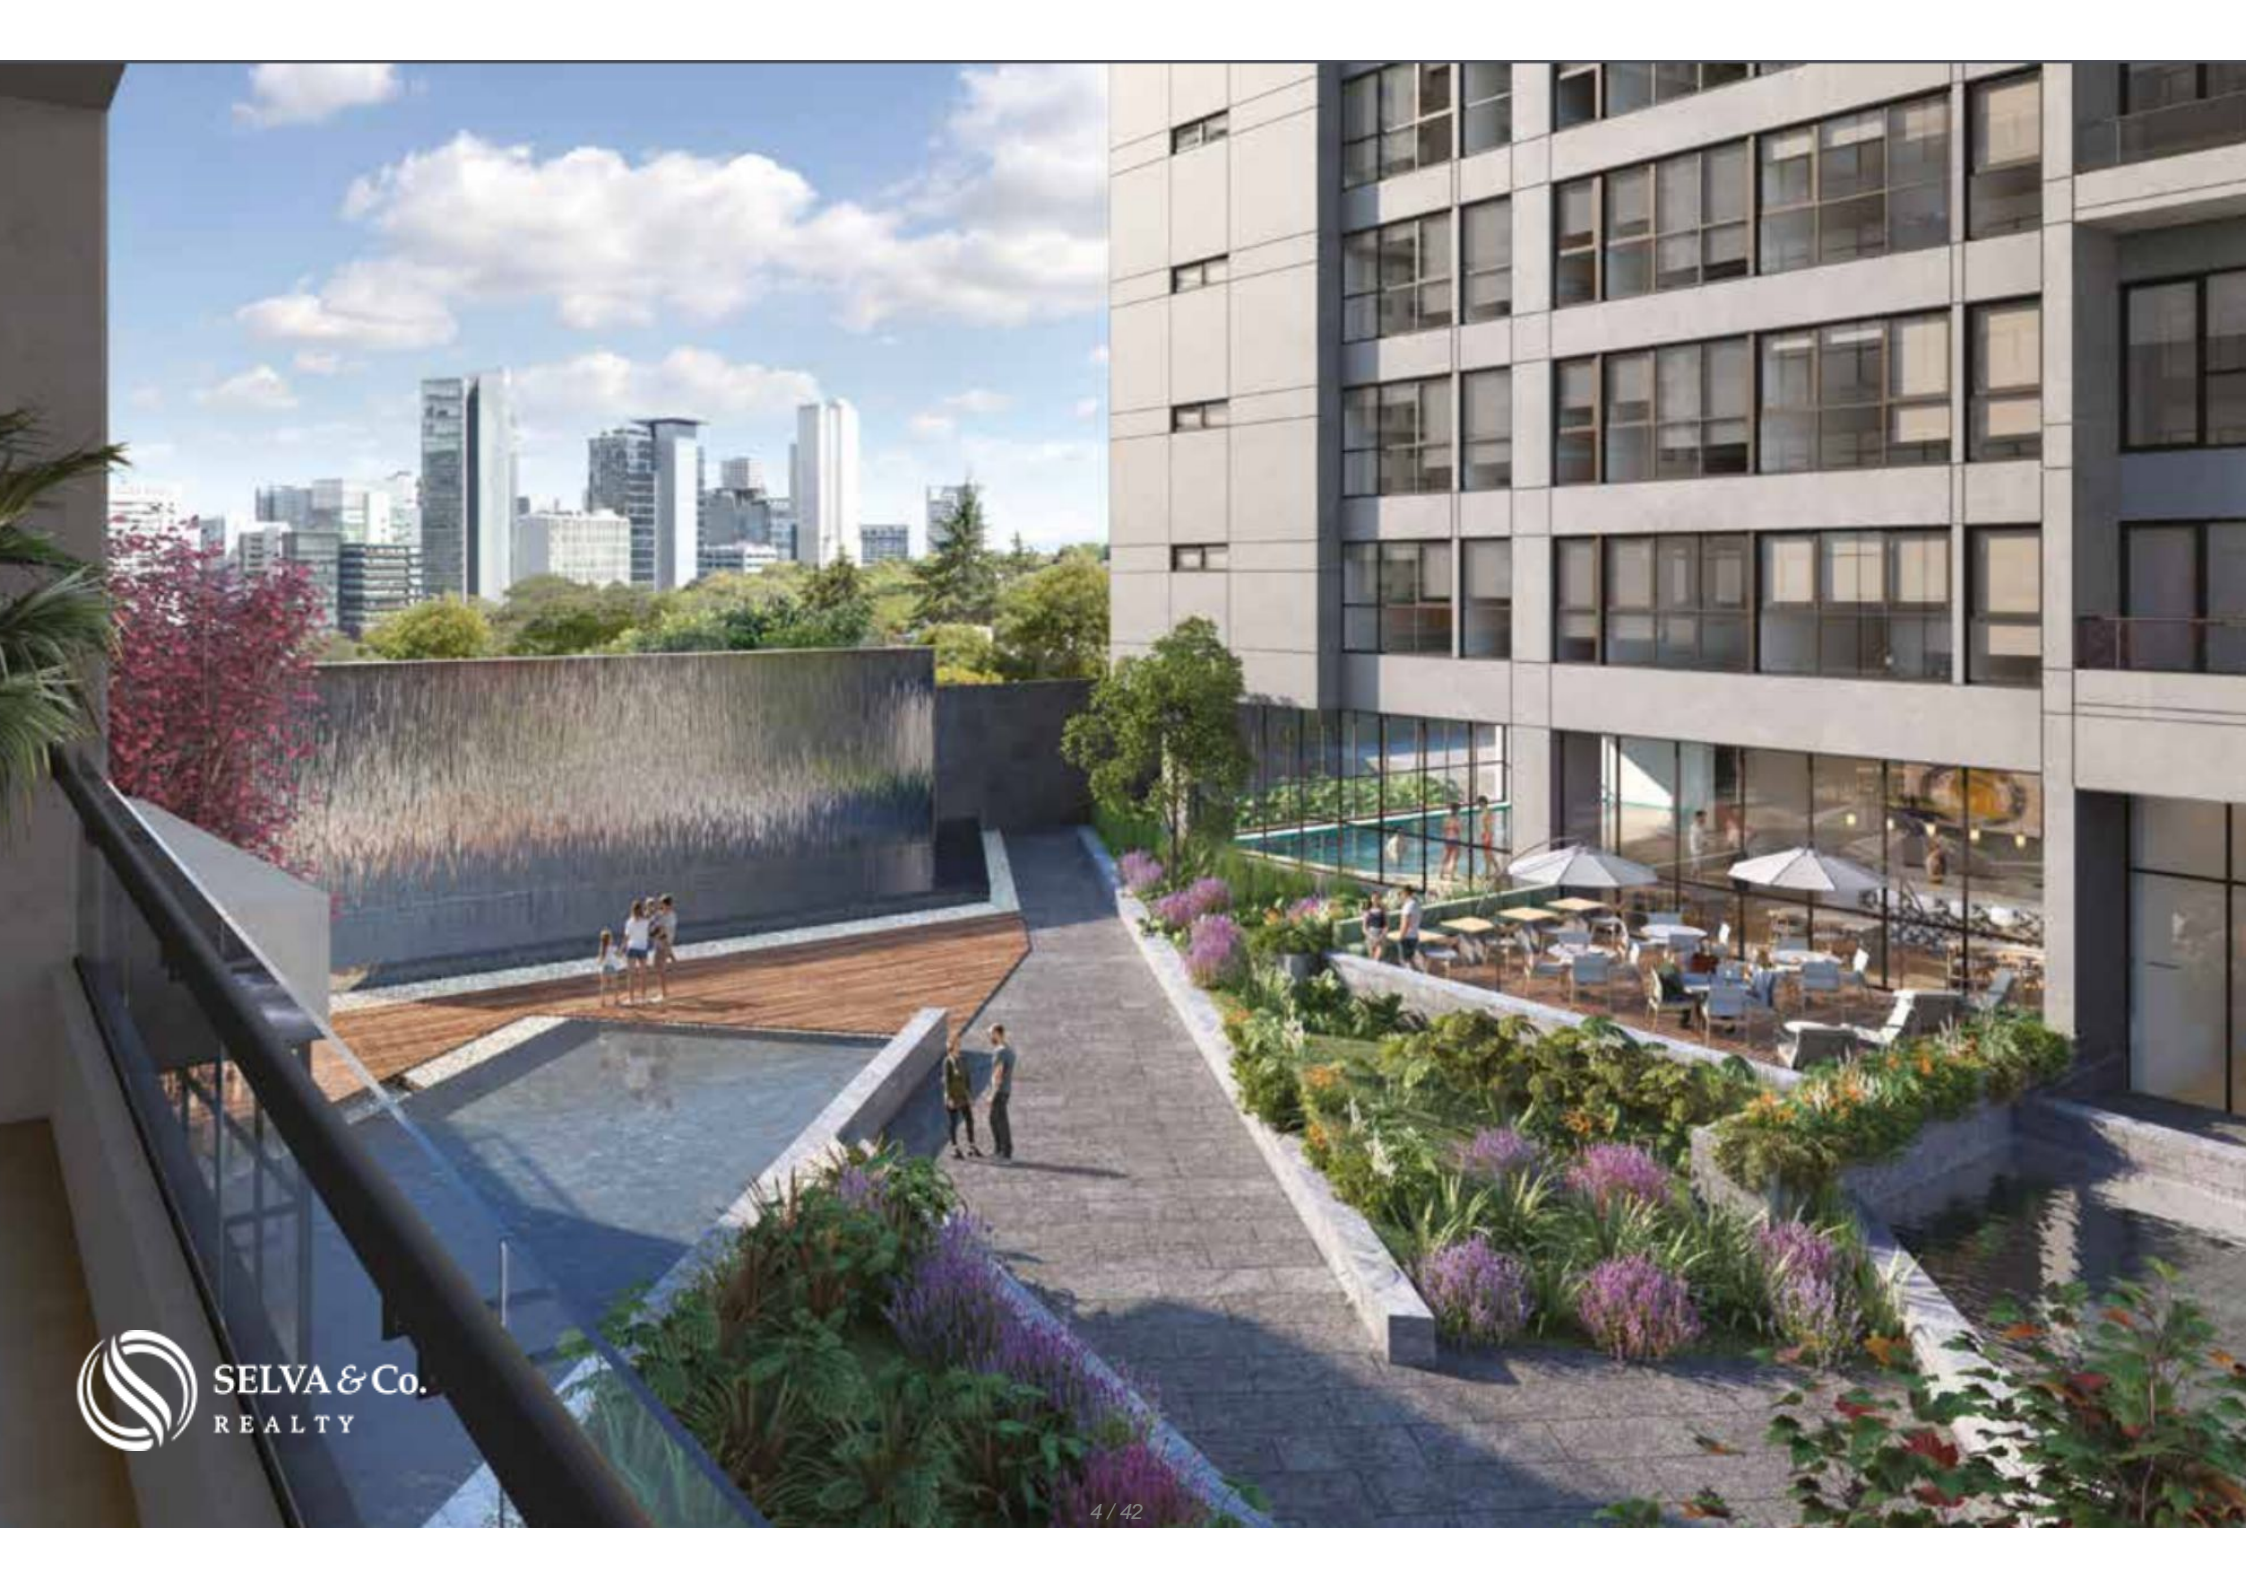

Departamento con alberca, Juegos Infantiles, en venta, Santa Fe, Ciudad de México

<i>ID: DCM272-7</i>	<i>Ubicación: Mexico City</i>
<i>Zona: Santa Fe</i>	<i>Tipo: Departamentos</i>
<i>Recámaras: 3</i>	<i>Baños: 3.5</i>
<i>Construcción: 187 m2 / 2,012.87 ft</i>	

Descripción

DCM272-7

Departamento con alberca, Juegos Infantiles, en venta, Santa Fe, Ciudad de México

Departamentos diseñados para crear espacios cómodos y exclusivos, con amenidades espectaculares para no tener que salir de tu casa, con increíbles vistas a la ciudad, Excelente ubicación y con magnífica iluminación, espacios amplios y gran terraza que te permite un estilo de vida interior - exterior.

ALBERCA

Sumérgete en el lujo con una espectacular alberca, ideal para refrescarte, relajarte y disfrutar del sol en un entorno moderno y exclusivo. Diseñada para ofrecer confort y entretenimiento, es el complemento perfecto para tu estilo de