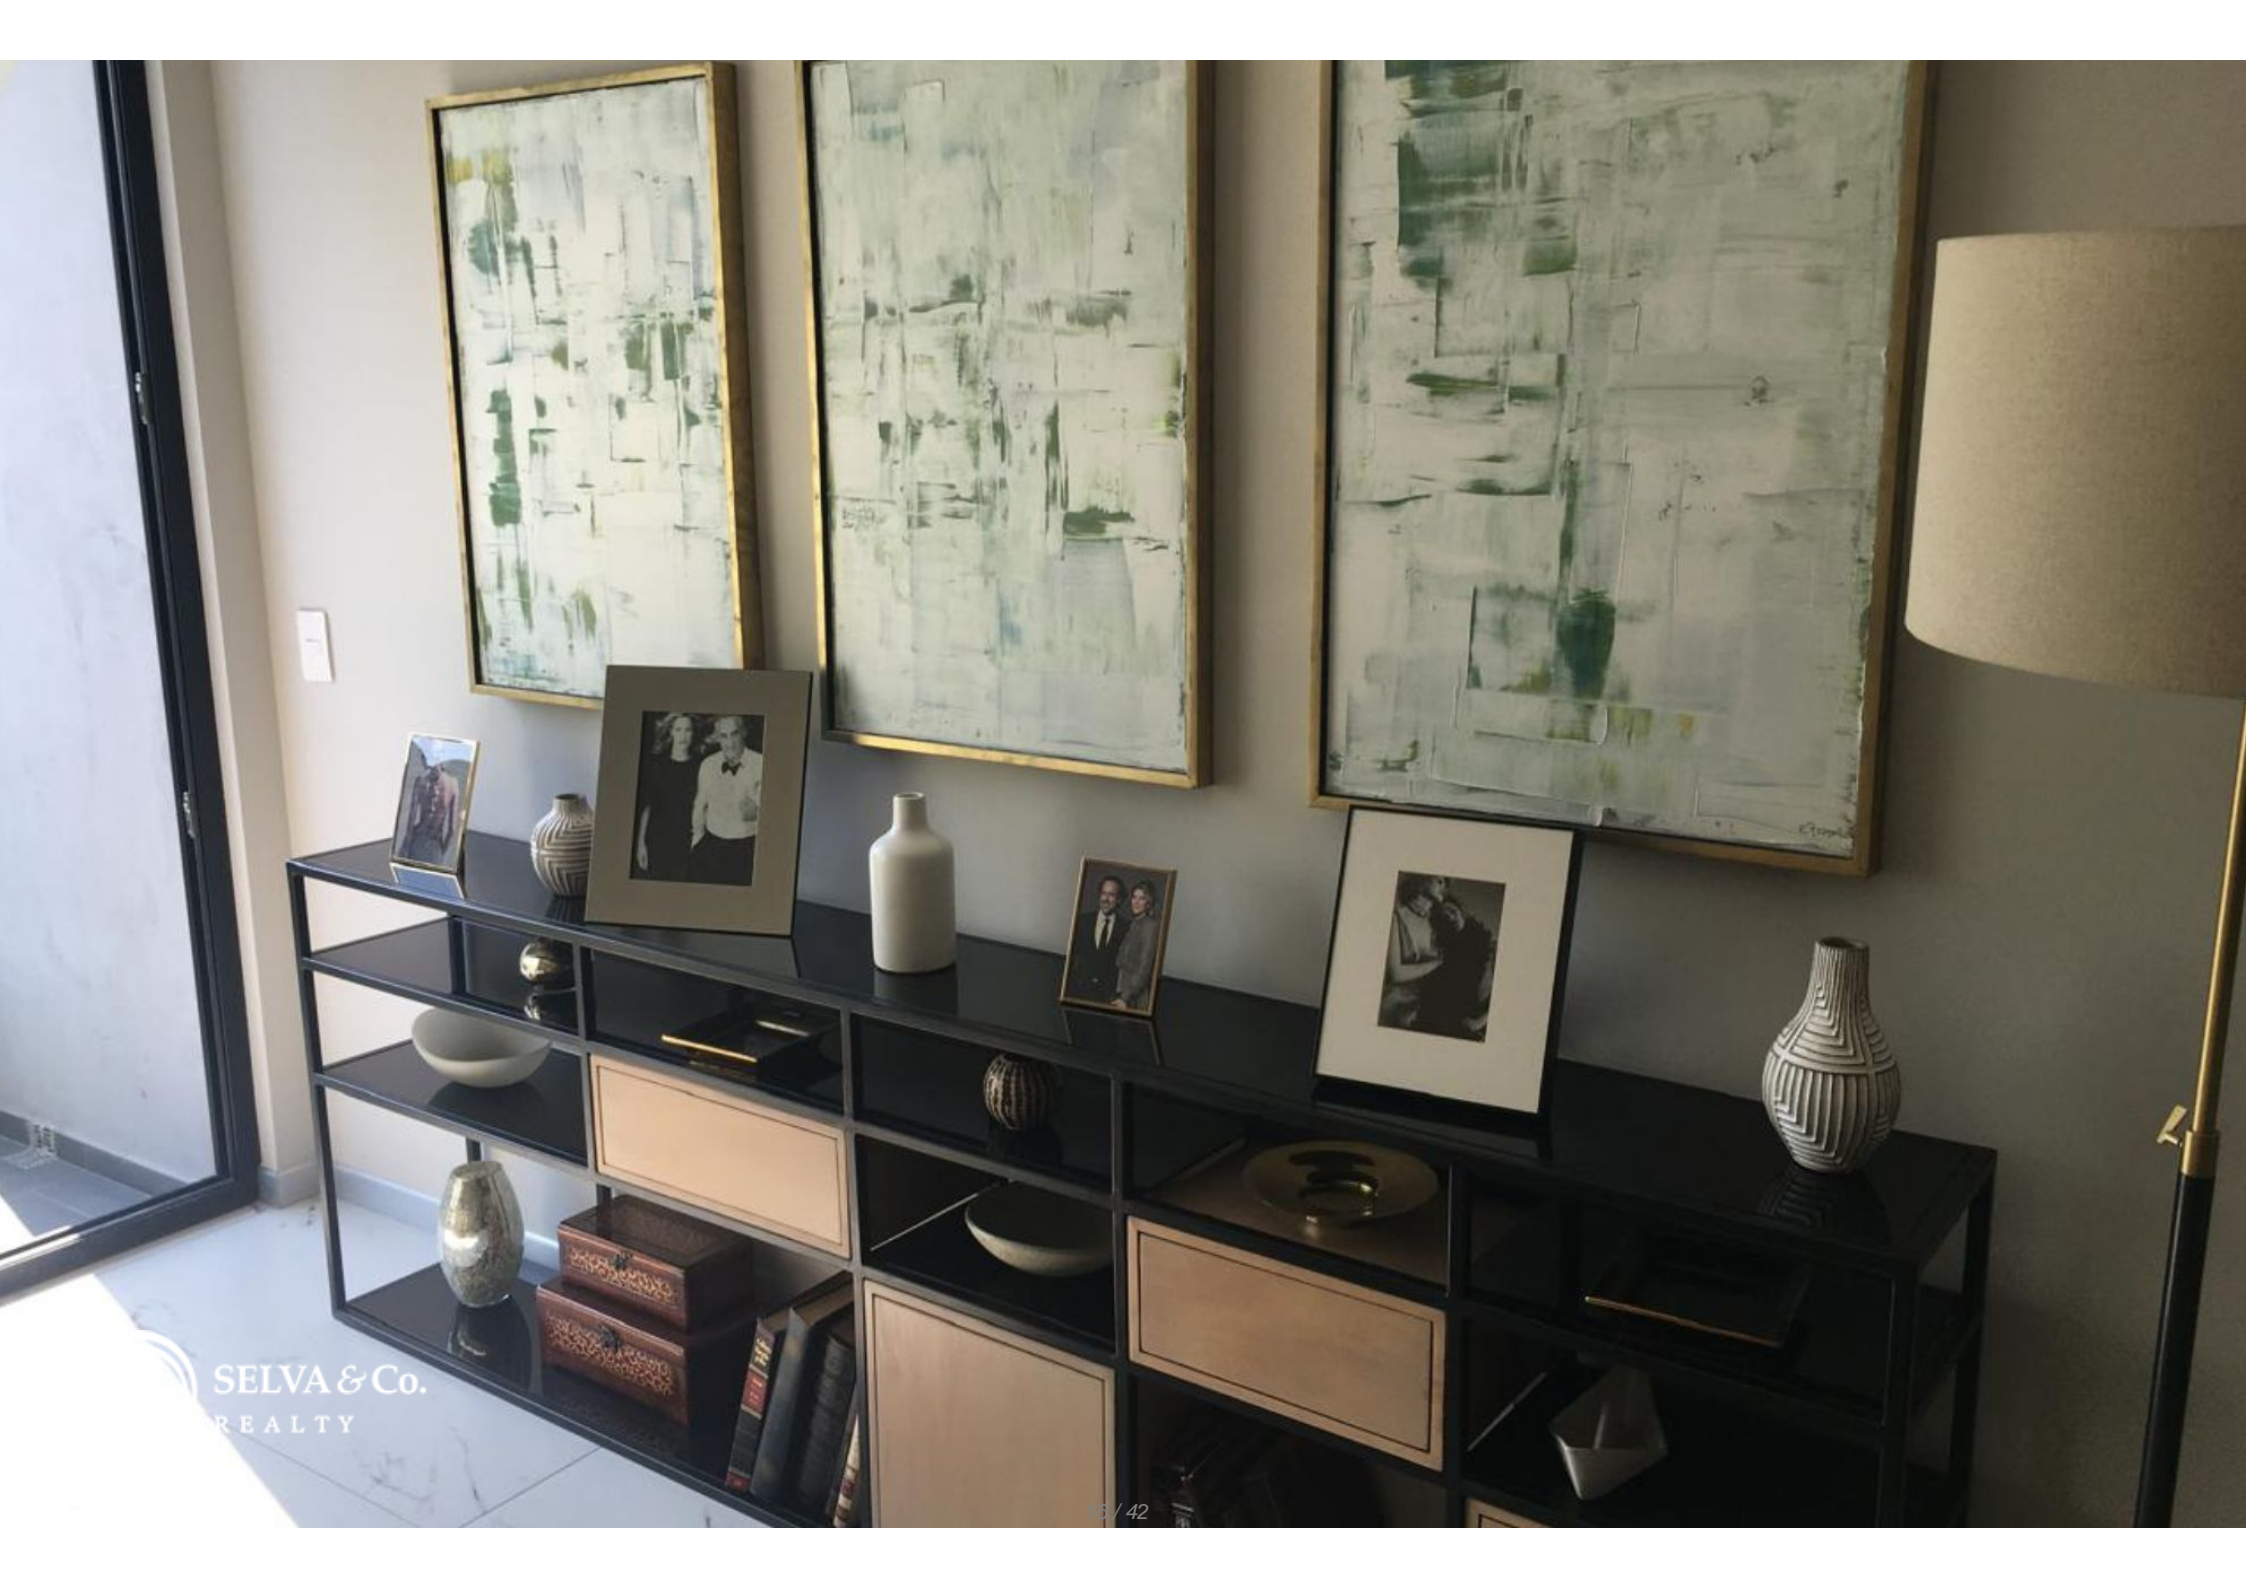

SELVA & Co.
REALTY