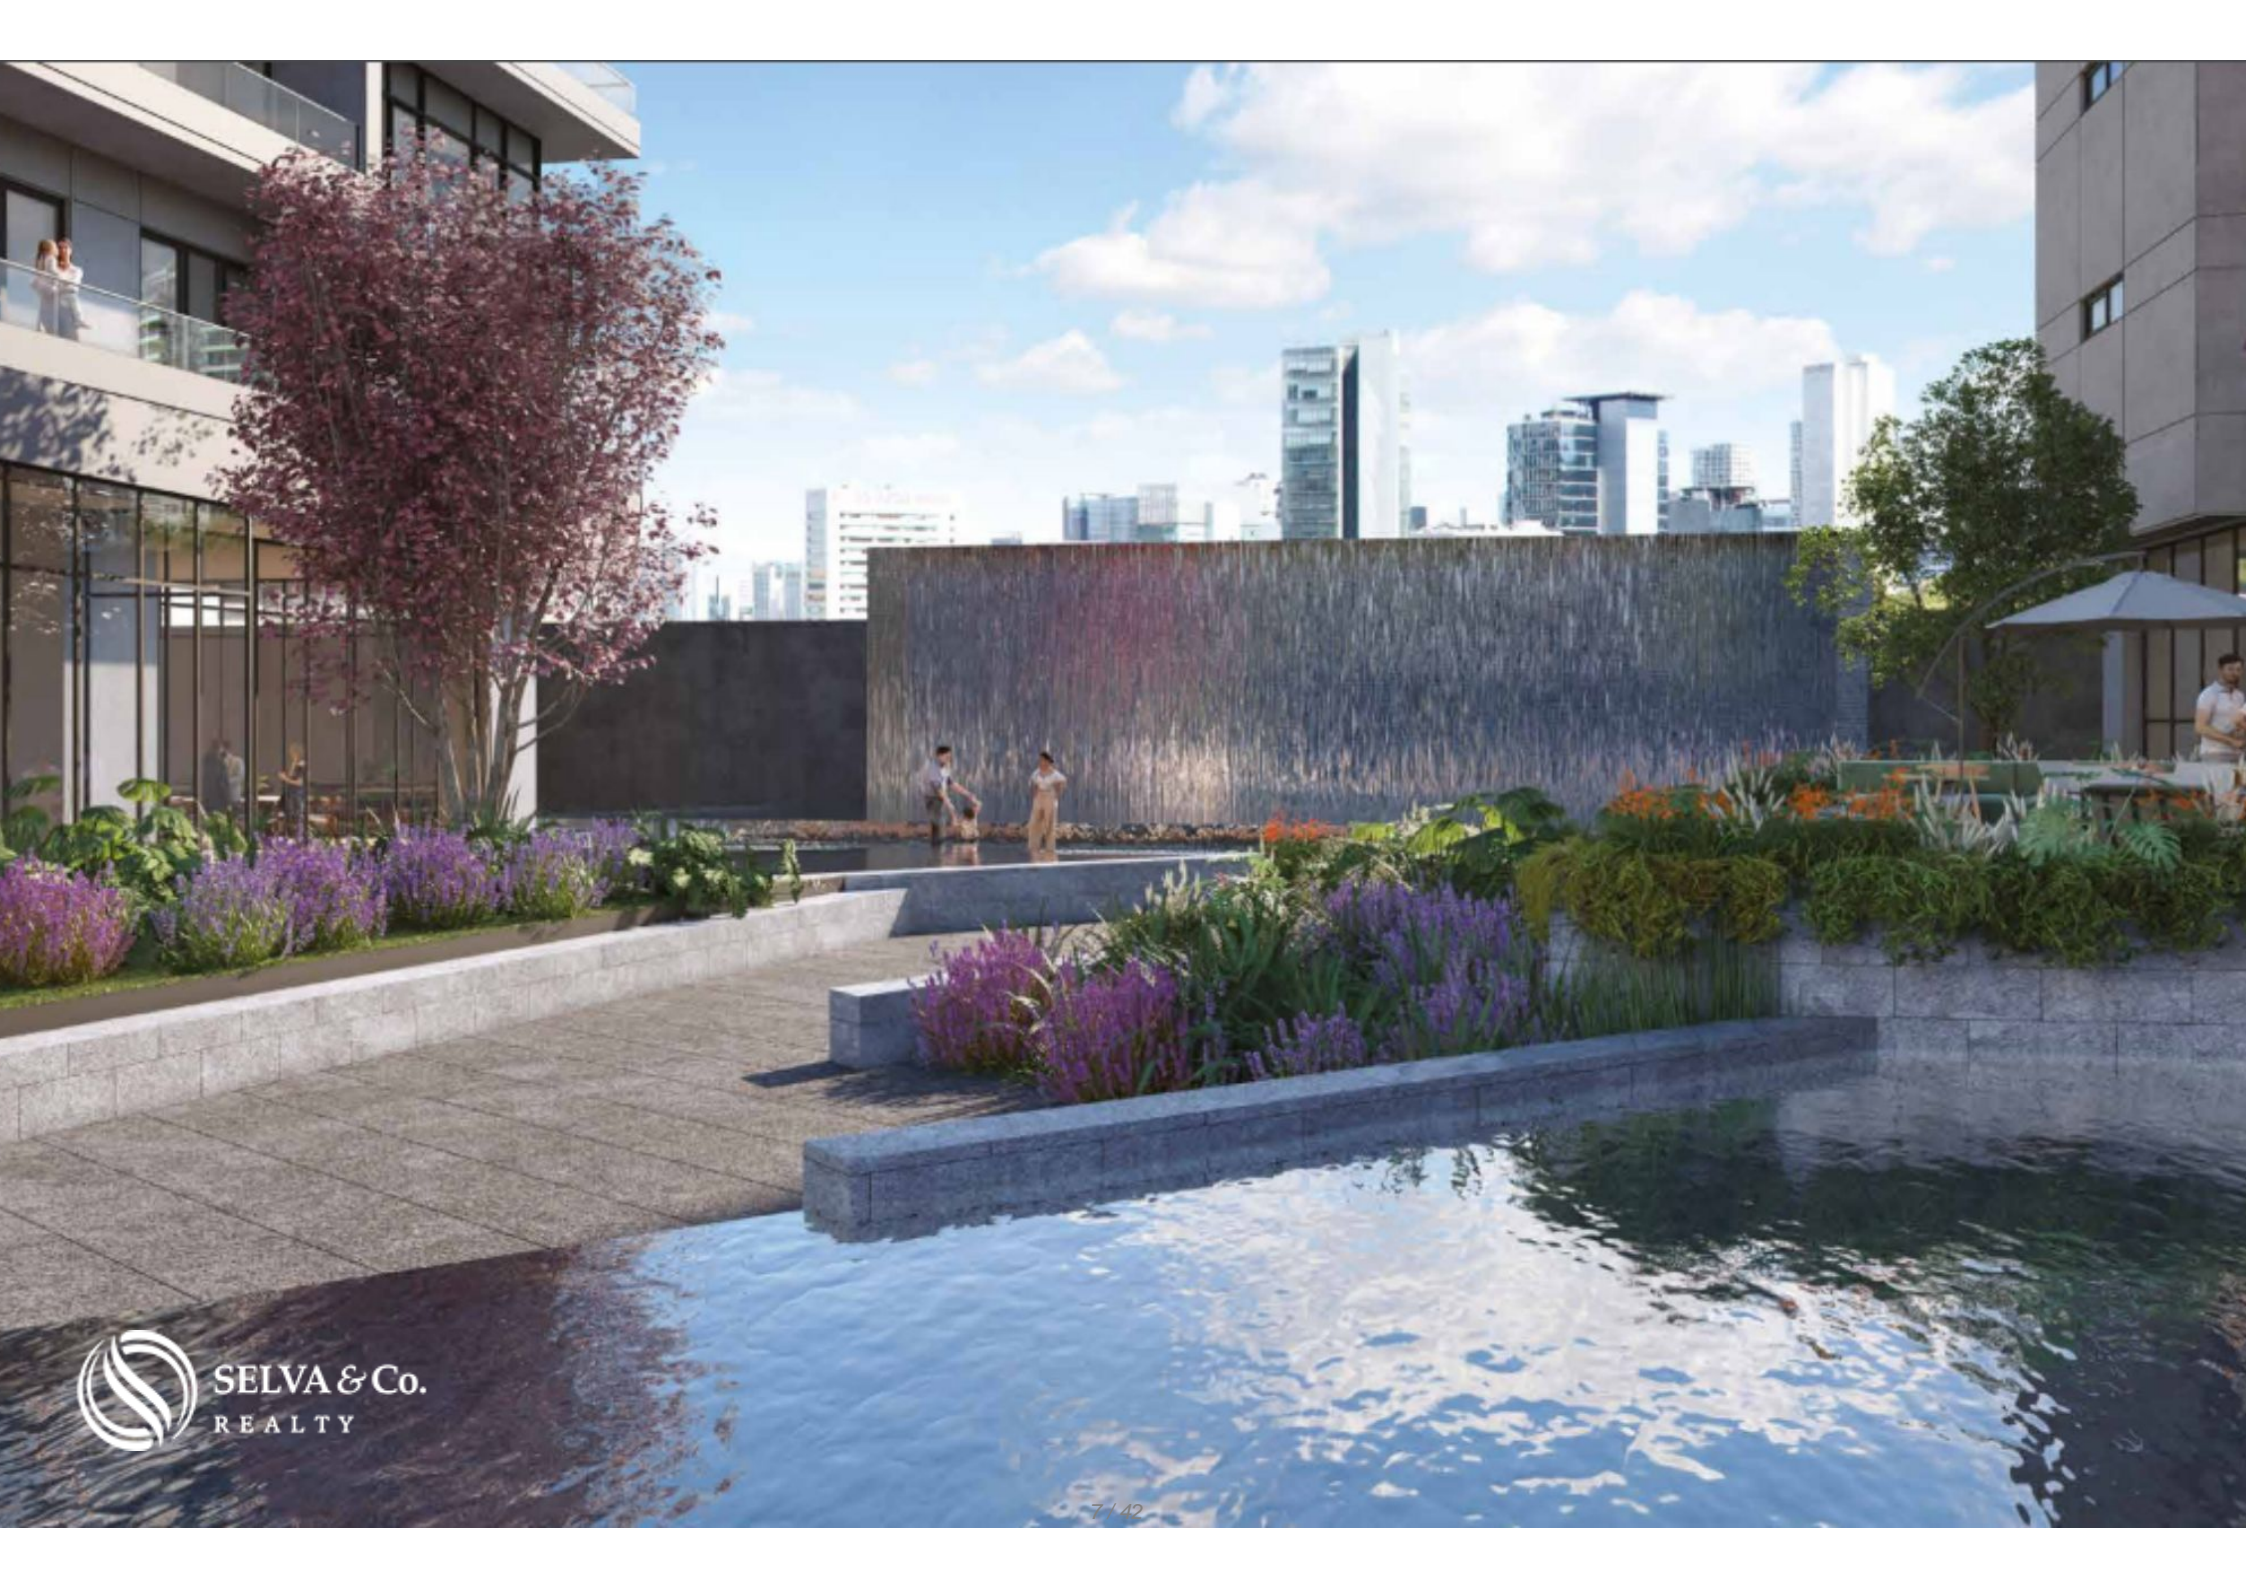

Condo con alberca, Pet Resort, en venta, Santa Fe, Ciudad de México

<i>ID: DCM272-3</i>	<i>Ubicación: Mexico City</i>
<i>Zona: Santa Fe</i>	<i>Tipo: Departamentos</i>
<i>Recámaras: 1</i>	<i>Baños: 2</i>
<i>Construcción: 125 m2 / 1,345.50 ft</i>	

Descripción

DCM272-3

Condo con alberca, Pet Resort, en venta, Santa Fe, Ciudad de México

Departamentos diseñados para crear espacios cómodos y exclusivos, con amenidades espectaculares para no tener que salir de tu casa, con increíbles vistas a la ciudad, Excelente ubicación y con magnífica iluminación, espacios amplios y gran terraza que te permite un estilo de vida interior - exterior.

ALBERCA

Sumérgete en el lujo con una espectacular alberca, ideal para refrescarte, relajarte y disfrutar del sol en un entorno moderno y exclusivo. Diseñada para ofrecer confort y entretenimiento, es el complemento perfecto para tu estilo de vida.