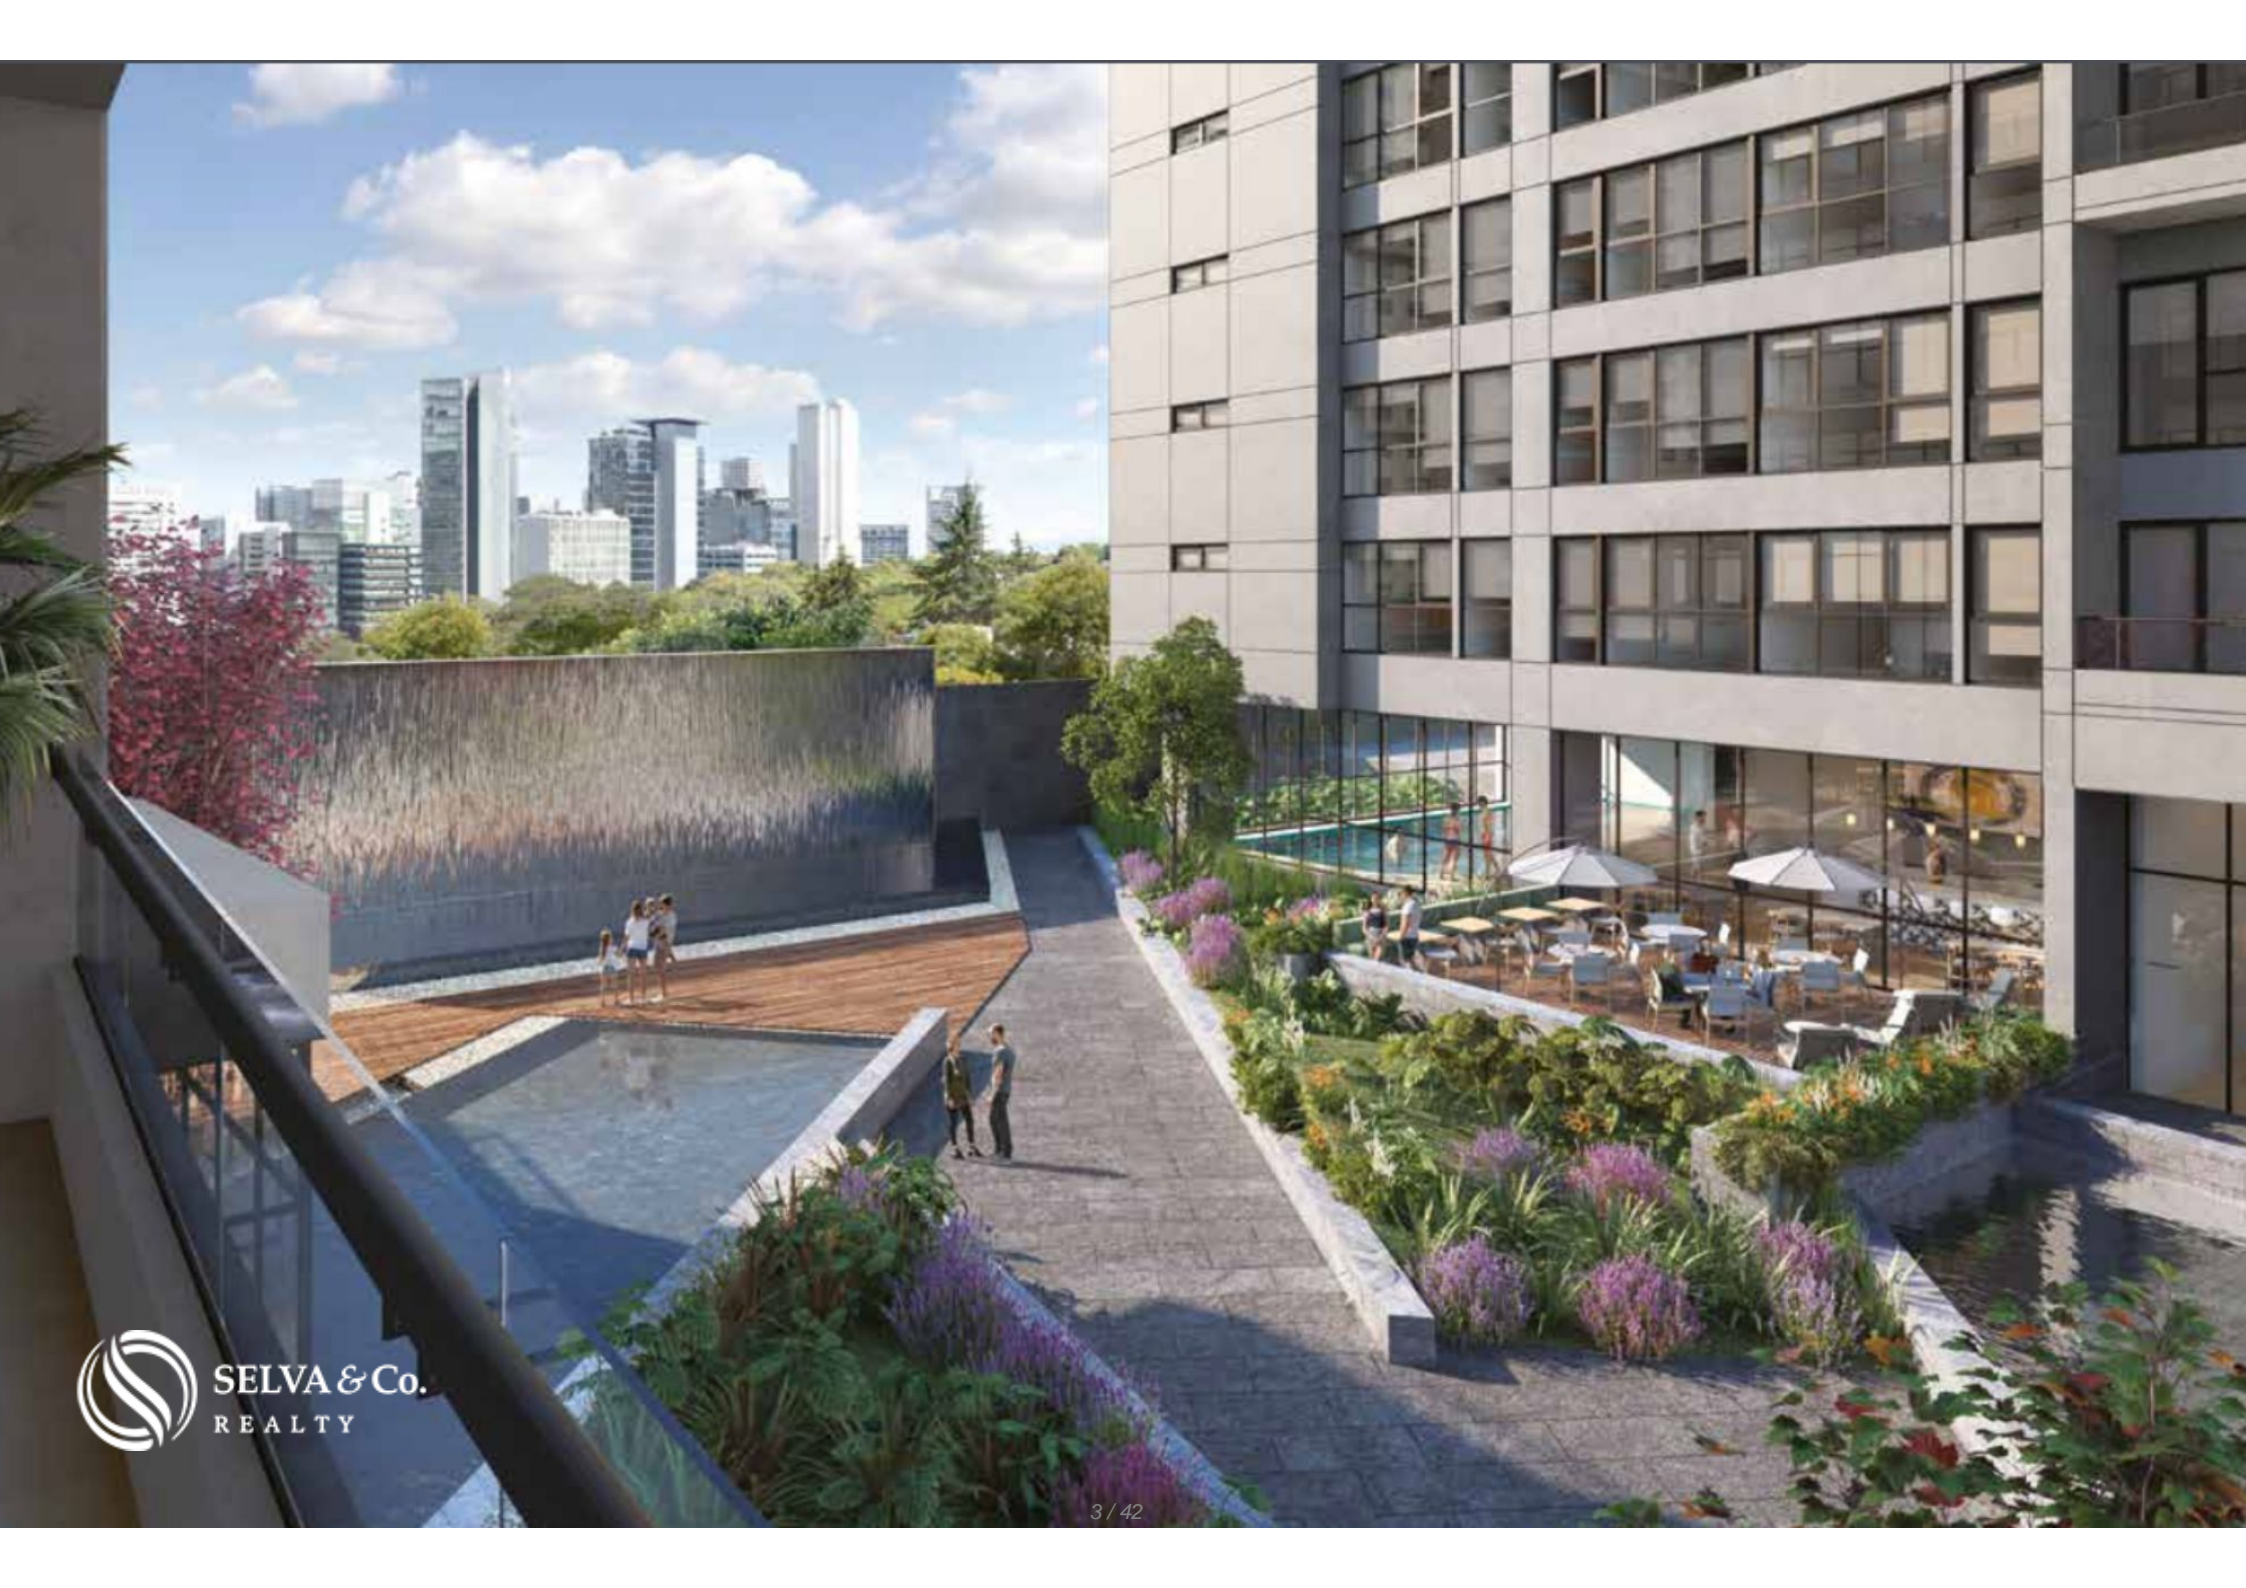

Condo con alberca, Pet Resort, en venta, Santa Fe, Ciudad de México

<i>ID: DCM272-3</i>	<i>Ubicación: Mexico City</i>
<i>Zona: Santa Fe</i>	<i>Tipo: Departamentos</i>
<i>Recámaras: 1</i>	<i>Baños: 2</i>
<i>Construcción: 125 m2 / 1,345.50 ft</i>	

Descripción

DCM272-3

Condo con alberca, Pet Resort, en venta, Santa Fe, Ciudad de México

Departamentos diseñados para crear espacios cómodos y exclusivos, con amenidades espectaculares para no tener que salir de tu casa, con increíbles vistas a la ciudad, Excelente ubicación y con magnífica iluminación, espacios amplios y gran terraza que te permite un estilo de vida interior - exterior.

ALBERCA

Sumérgete en el lujo con una espectacular alberca, ideal para refrescarte, relajarte y disfrutar del sol en un entorno moderno y exclusivo. Diseñada para ofrecer confort y entretenimiento, es el complemento perfecto para tu estilo de vida.