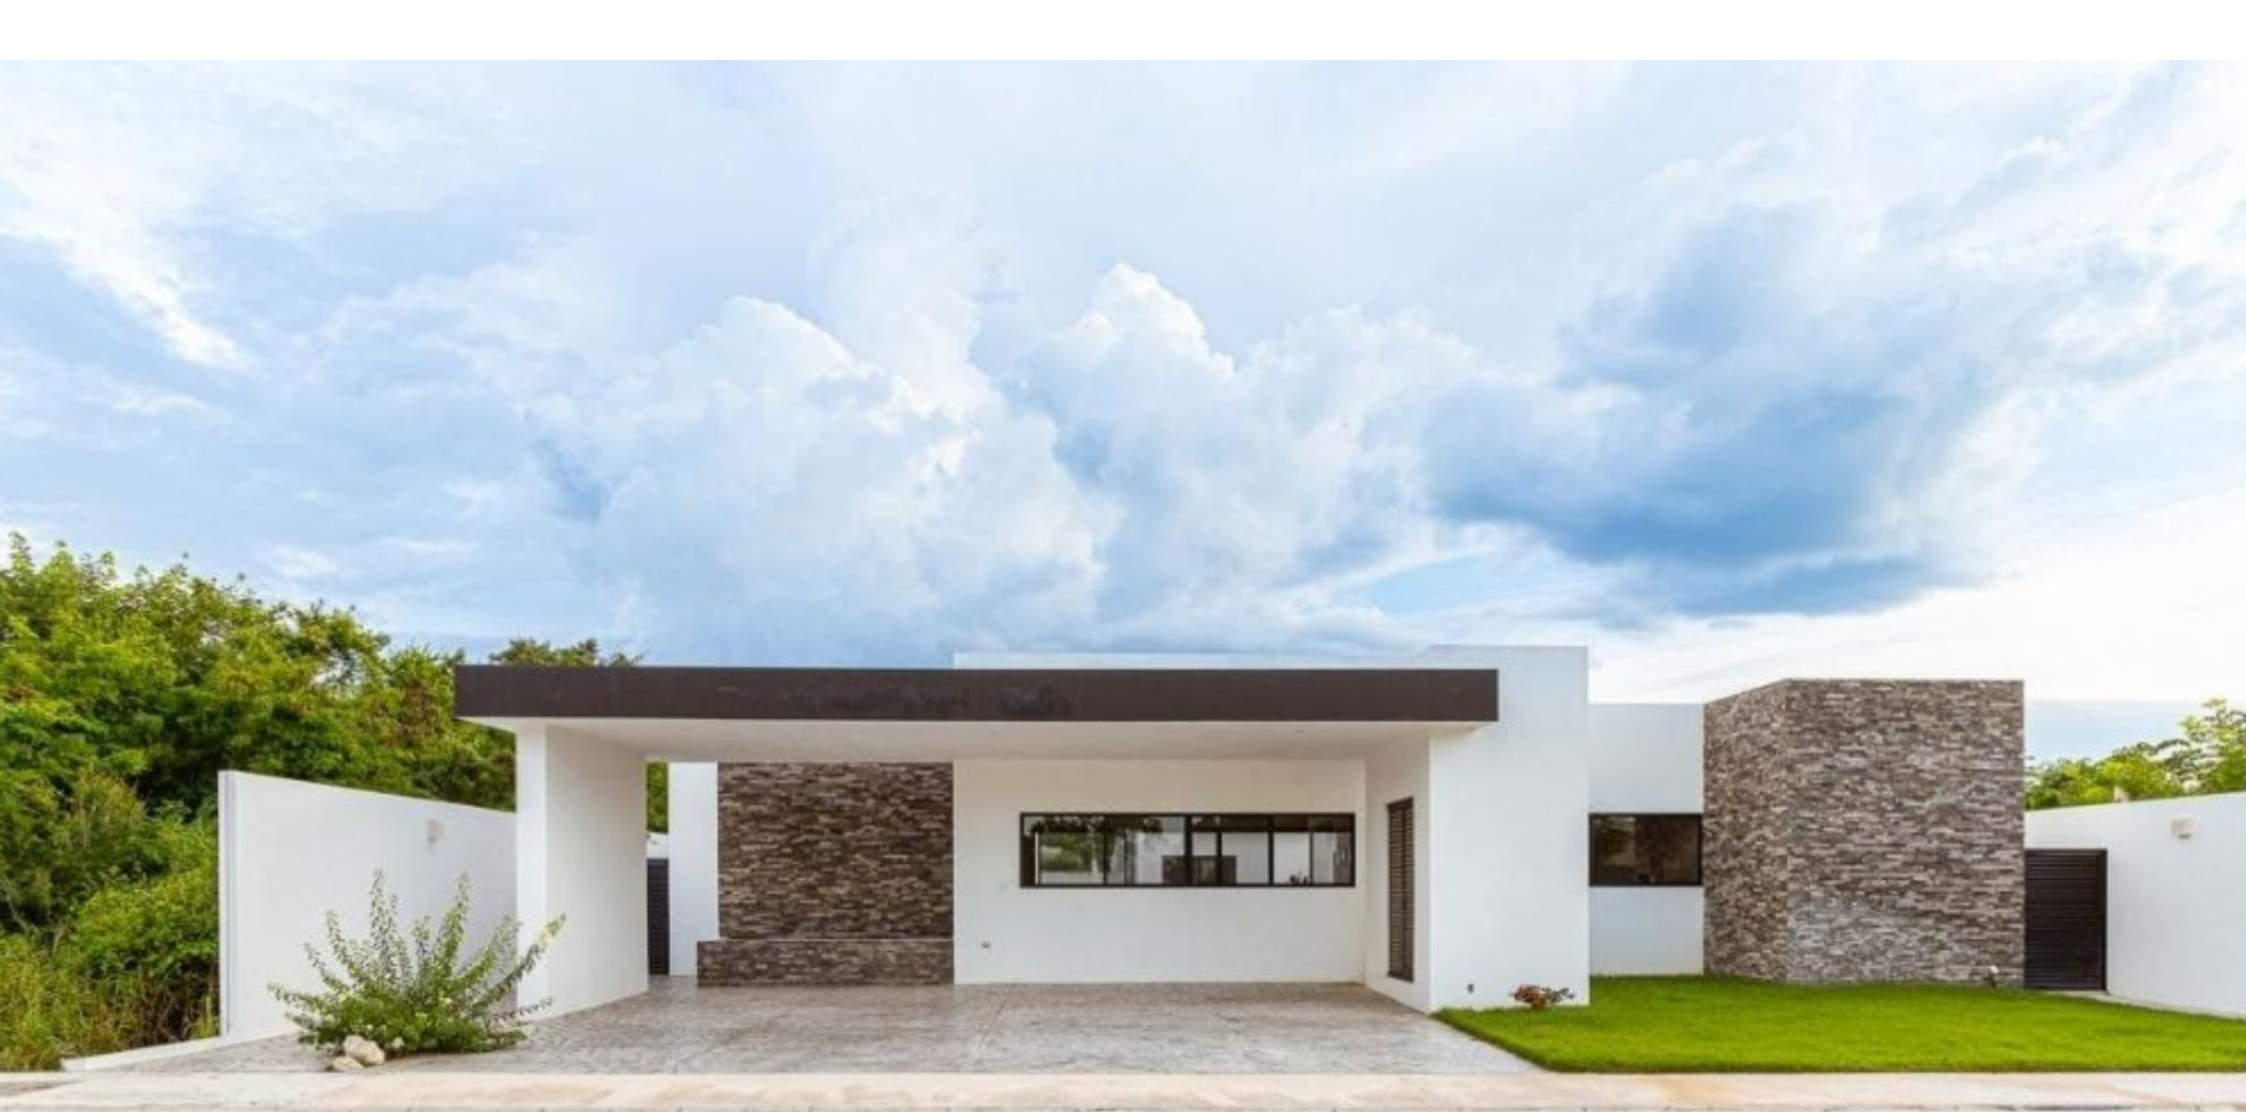

Casa con jardín y alberca privada, en venta, Rejoyada, Mérida

<i>ID: ERME203</i>	<i>Ubicación: Yucatán</i>
<i>Zona: La Rejoyada</i>	<i>Tipo: Casas</i>
<i>Recámaras: 4</i>	<i>Baños: 5</i>
<i>Niveles: 1</i>	<i>Estacionamiento(s): 4</i>
<i>Construcción: 345 m2 / 3,713.58 ft</i>	<i>Terreno: 960 m2 / 10,333.44 ft</i>

SELVA & Co.
REALTY

Progreso

Autódromo Yucatán

Provincia Golf Club

CASA

Autodromo Yucatan

Progreso

Descripción

ERME203 Andrea Llergo

Casa con jardín y alberca privada, en venta, Rejoyada, Mérida

Casa de una planta en camino a progreso, con 4 recámaras, alberca con filtración de agua con bomba de calidad de hotel, riego automático al jardín y terraza. Con magnífica iluminación, espacios amplios y gran terraza que te permite un estilo de vida interior - exterior.

Cuarto de servicio con baño completo

Estacionamiento para 4 Autos

UBICACION

Casa en venta en Rejoyada en Mérida, Yucatán, México.

10 Minutos en Provincia Golf Club

15 Minutos de Autódromo Yucatán

25 Minutos de Puerto Progreso