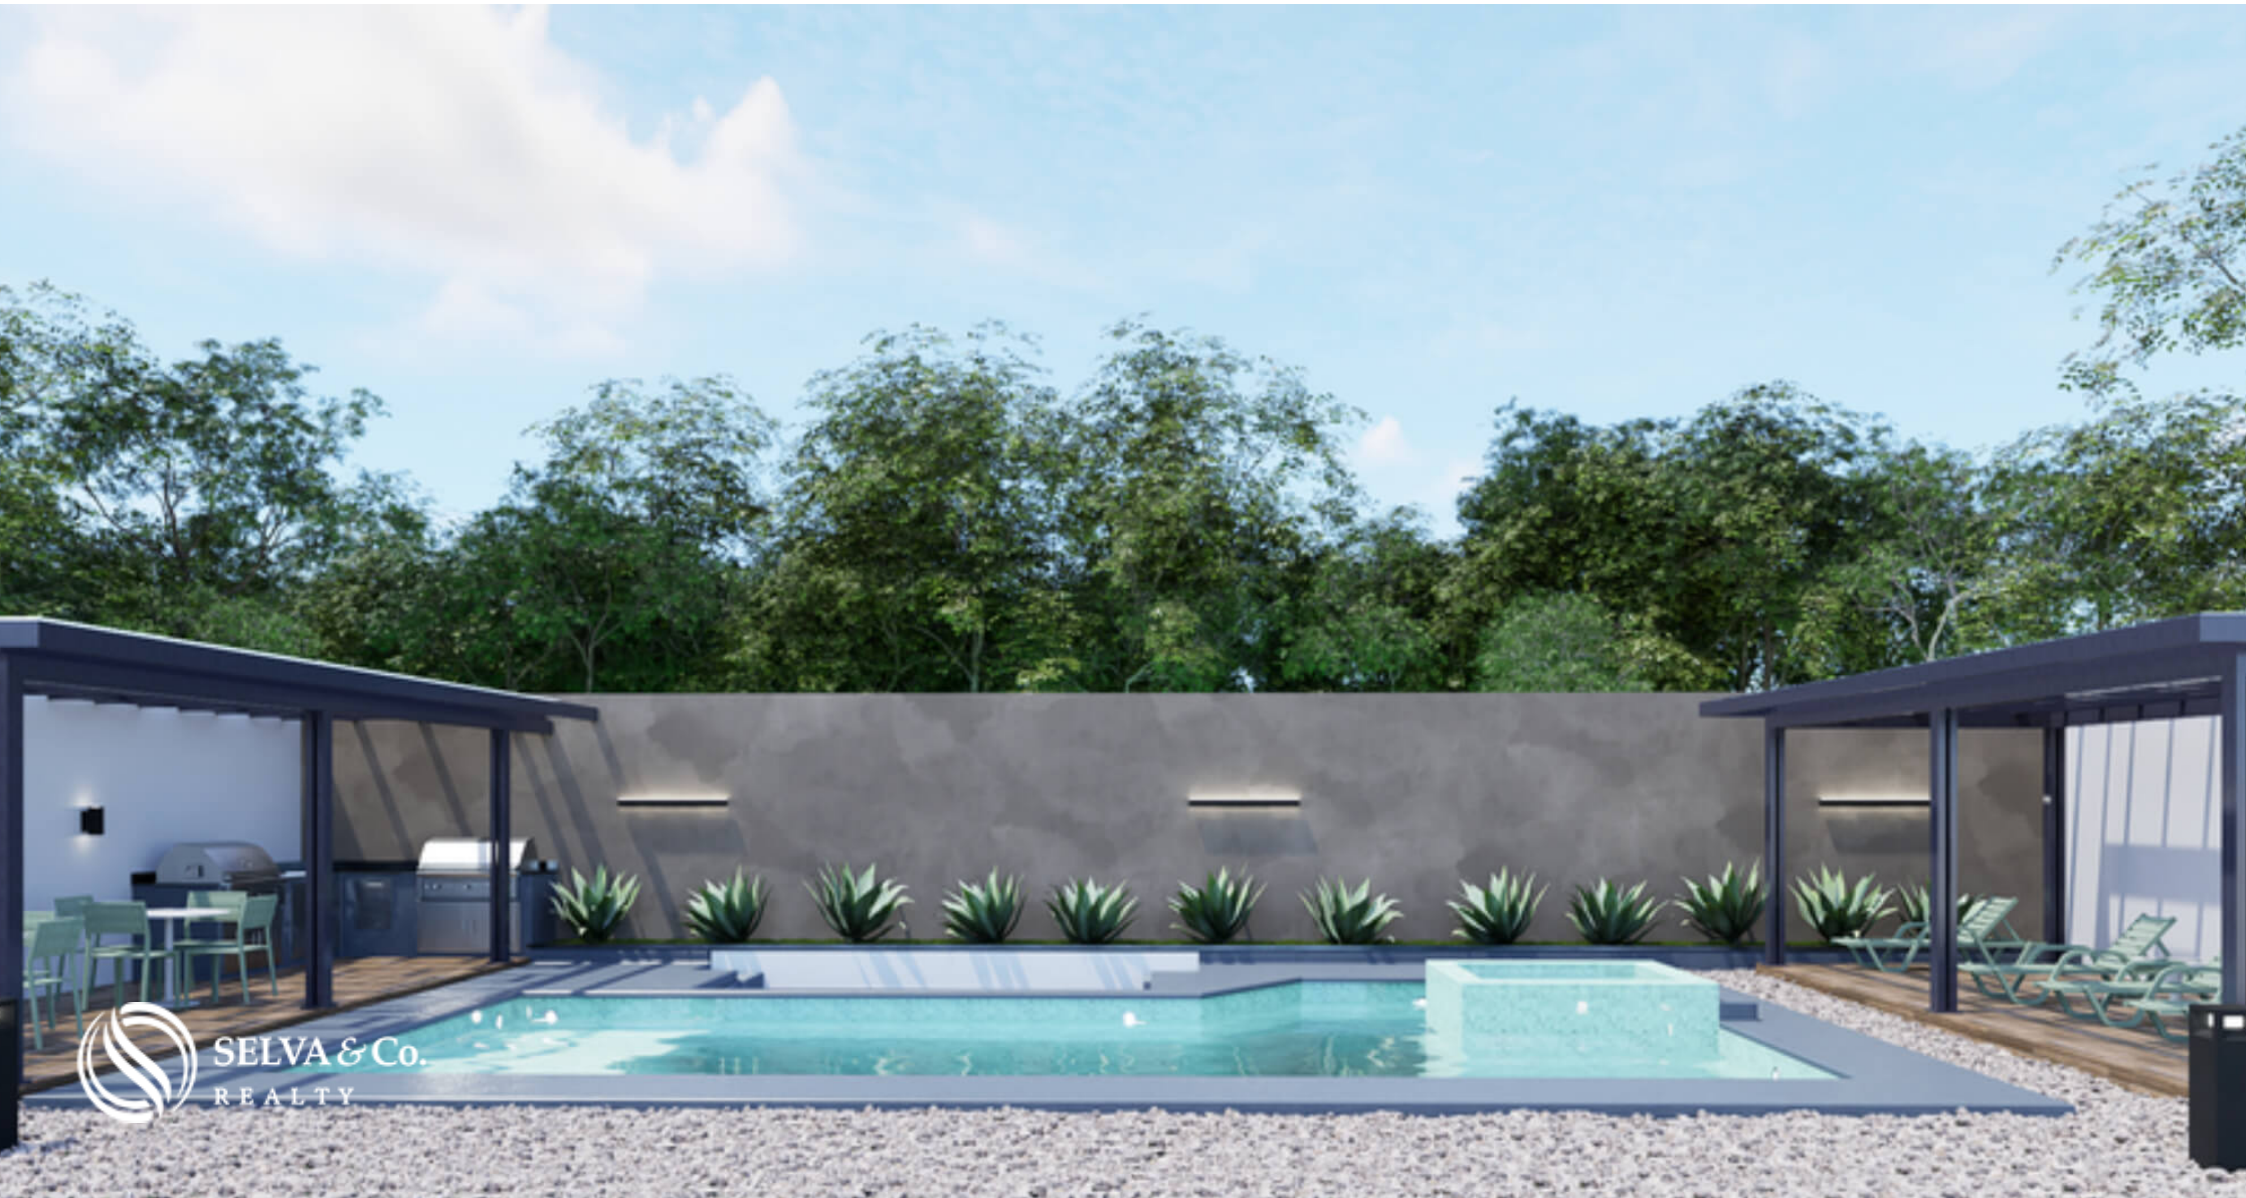

SELVA & Co.
REALTY