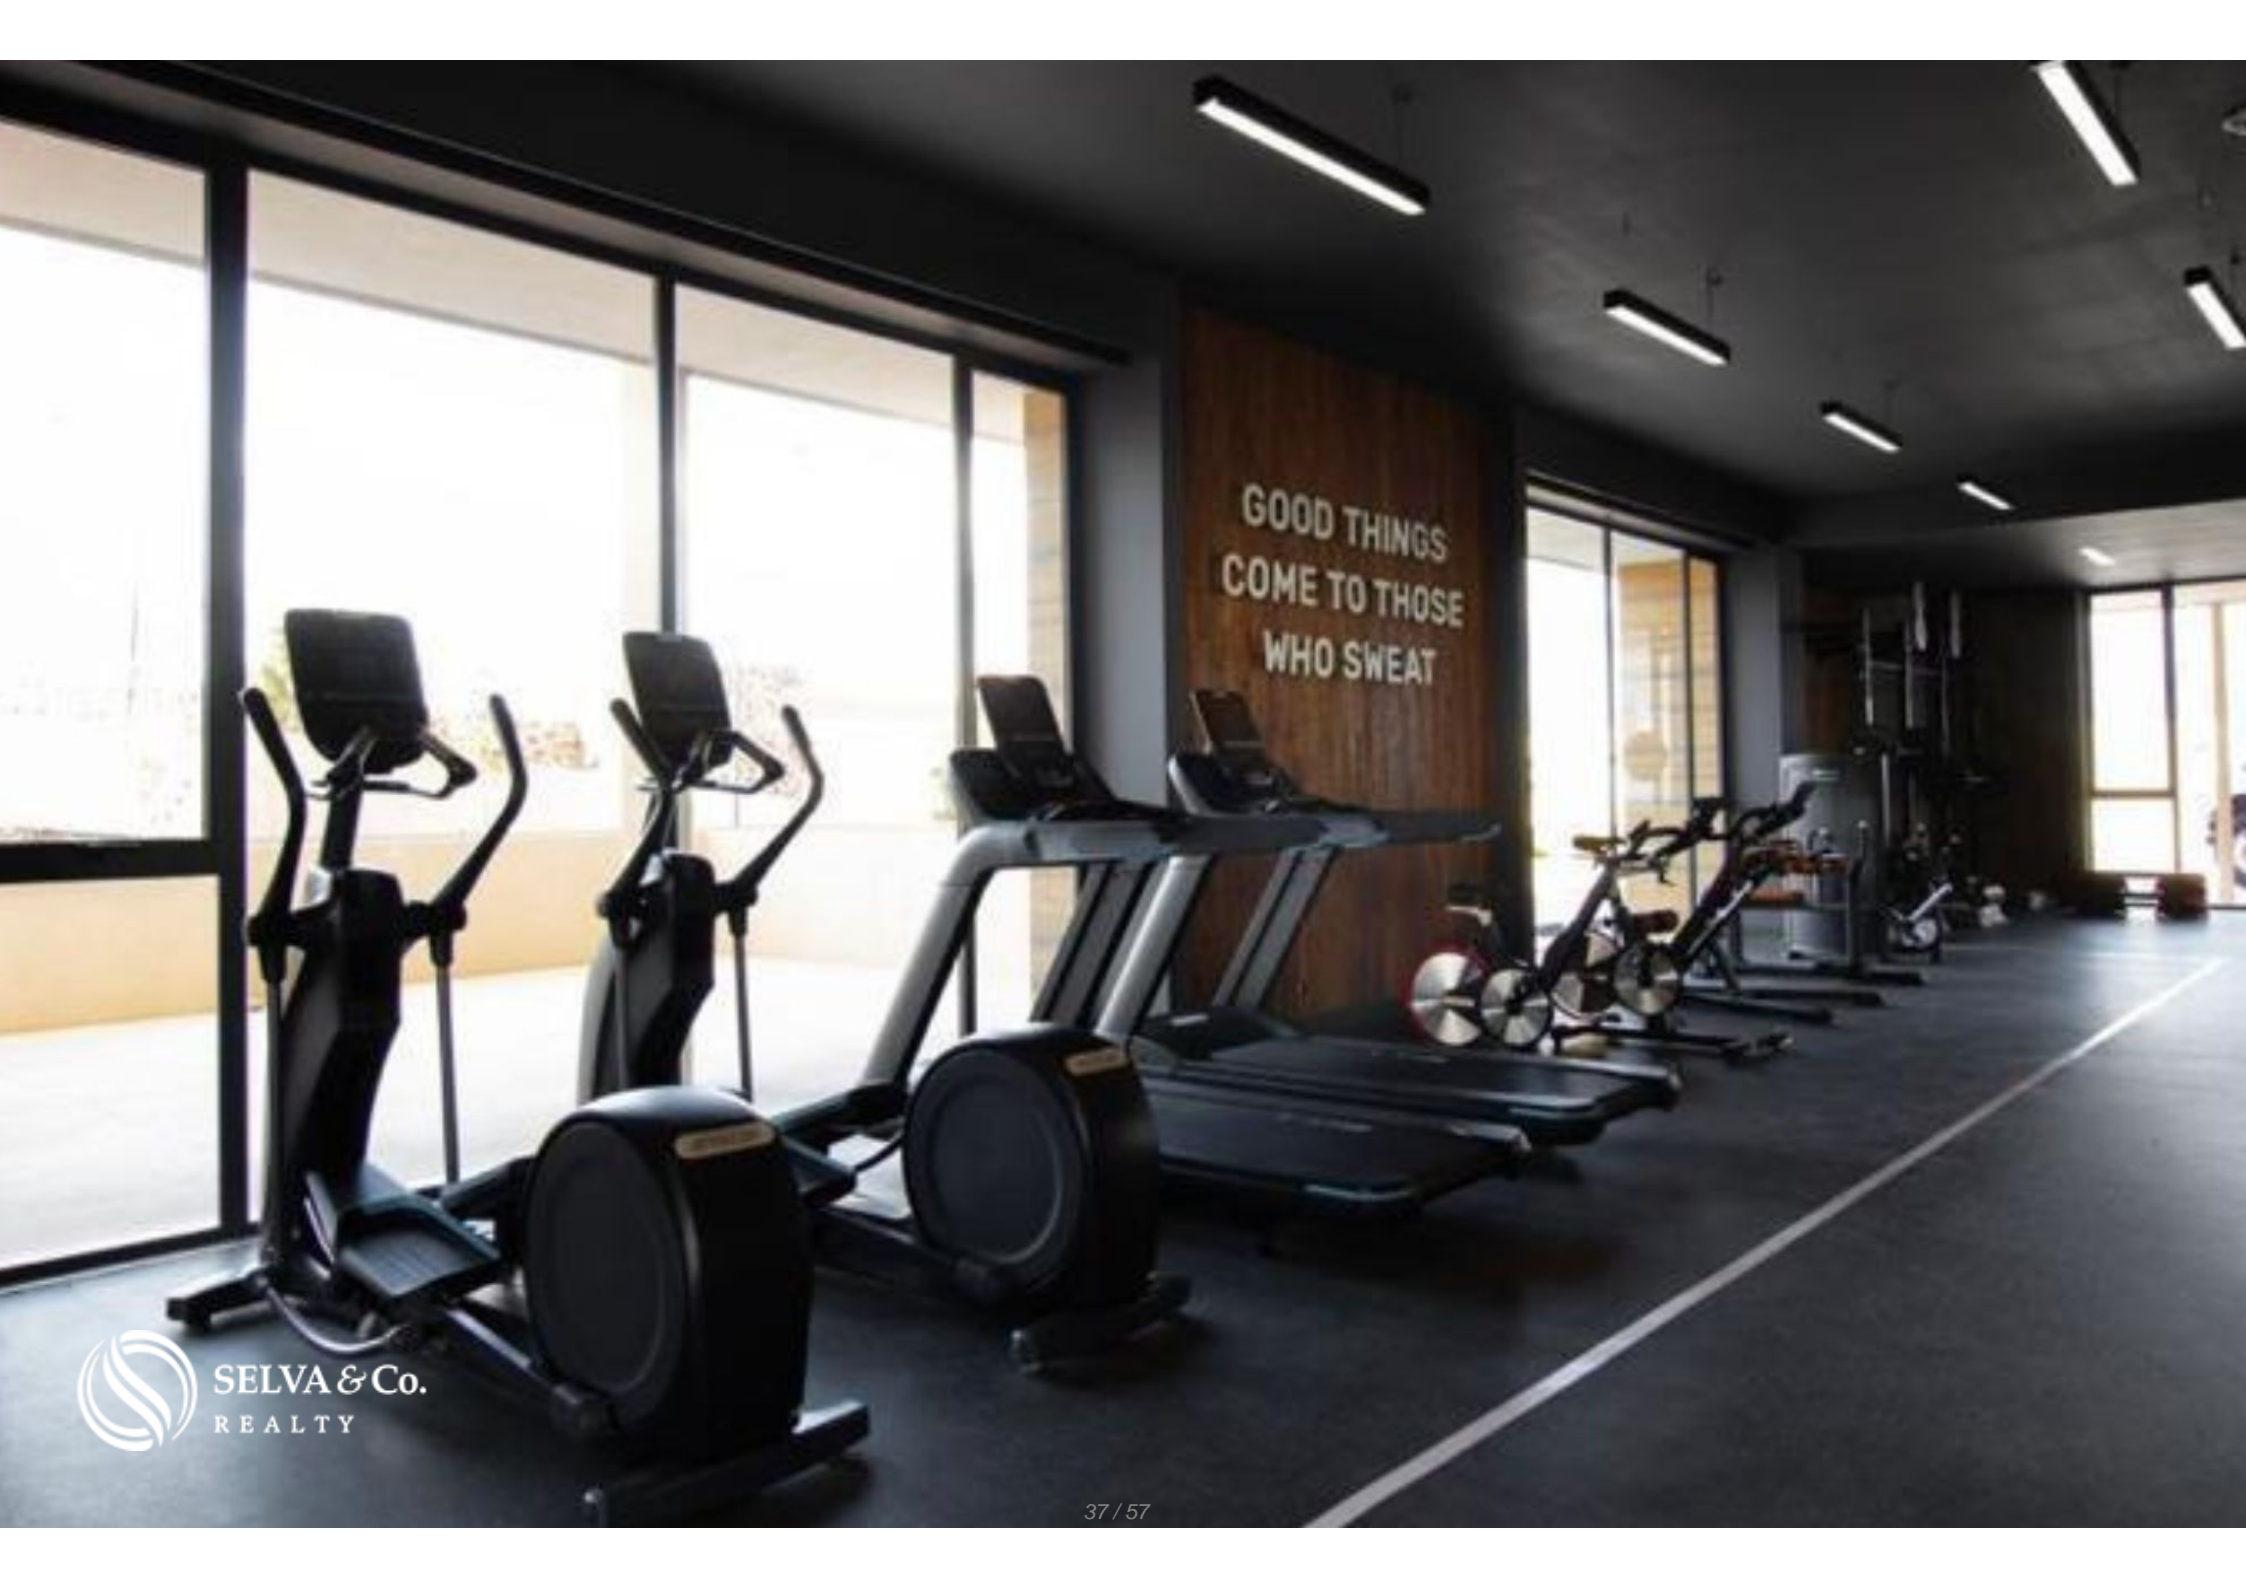

GOOD THINGS
COME TO THOSE
WHO SWEAT