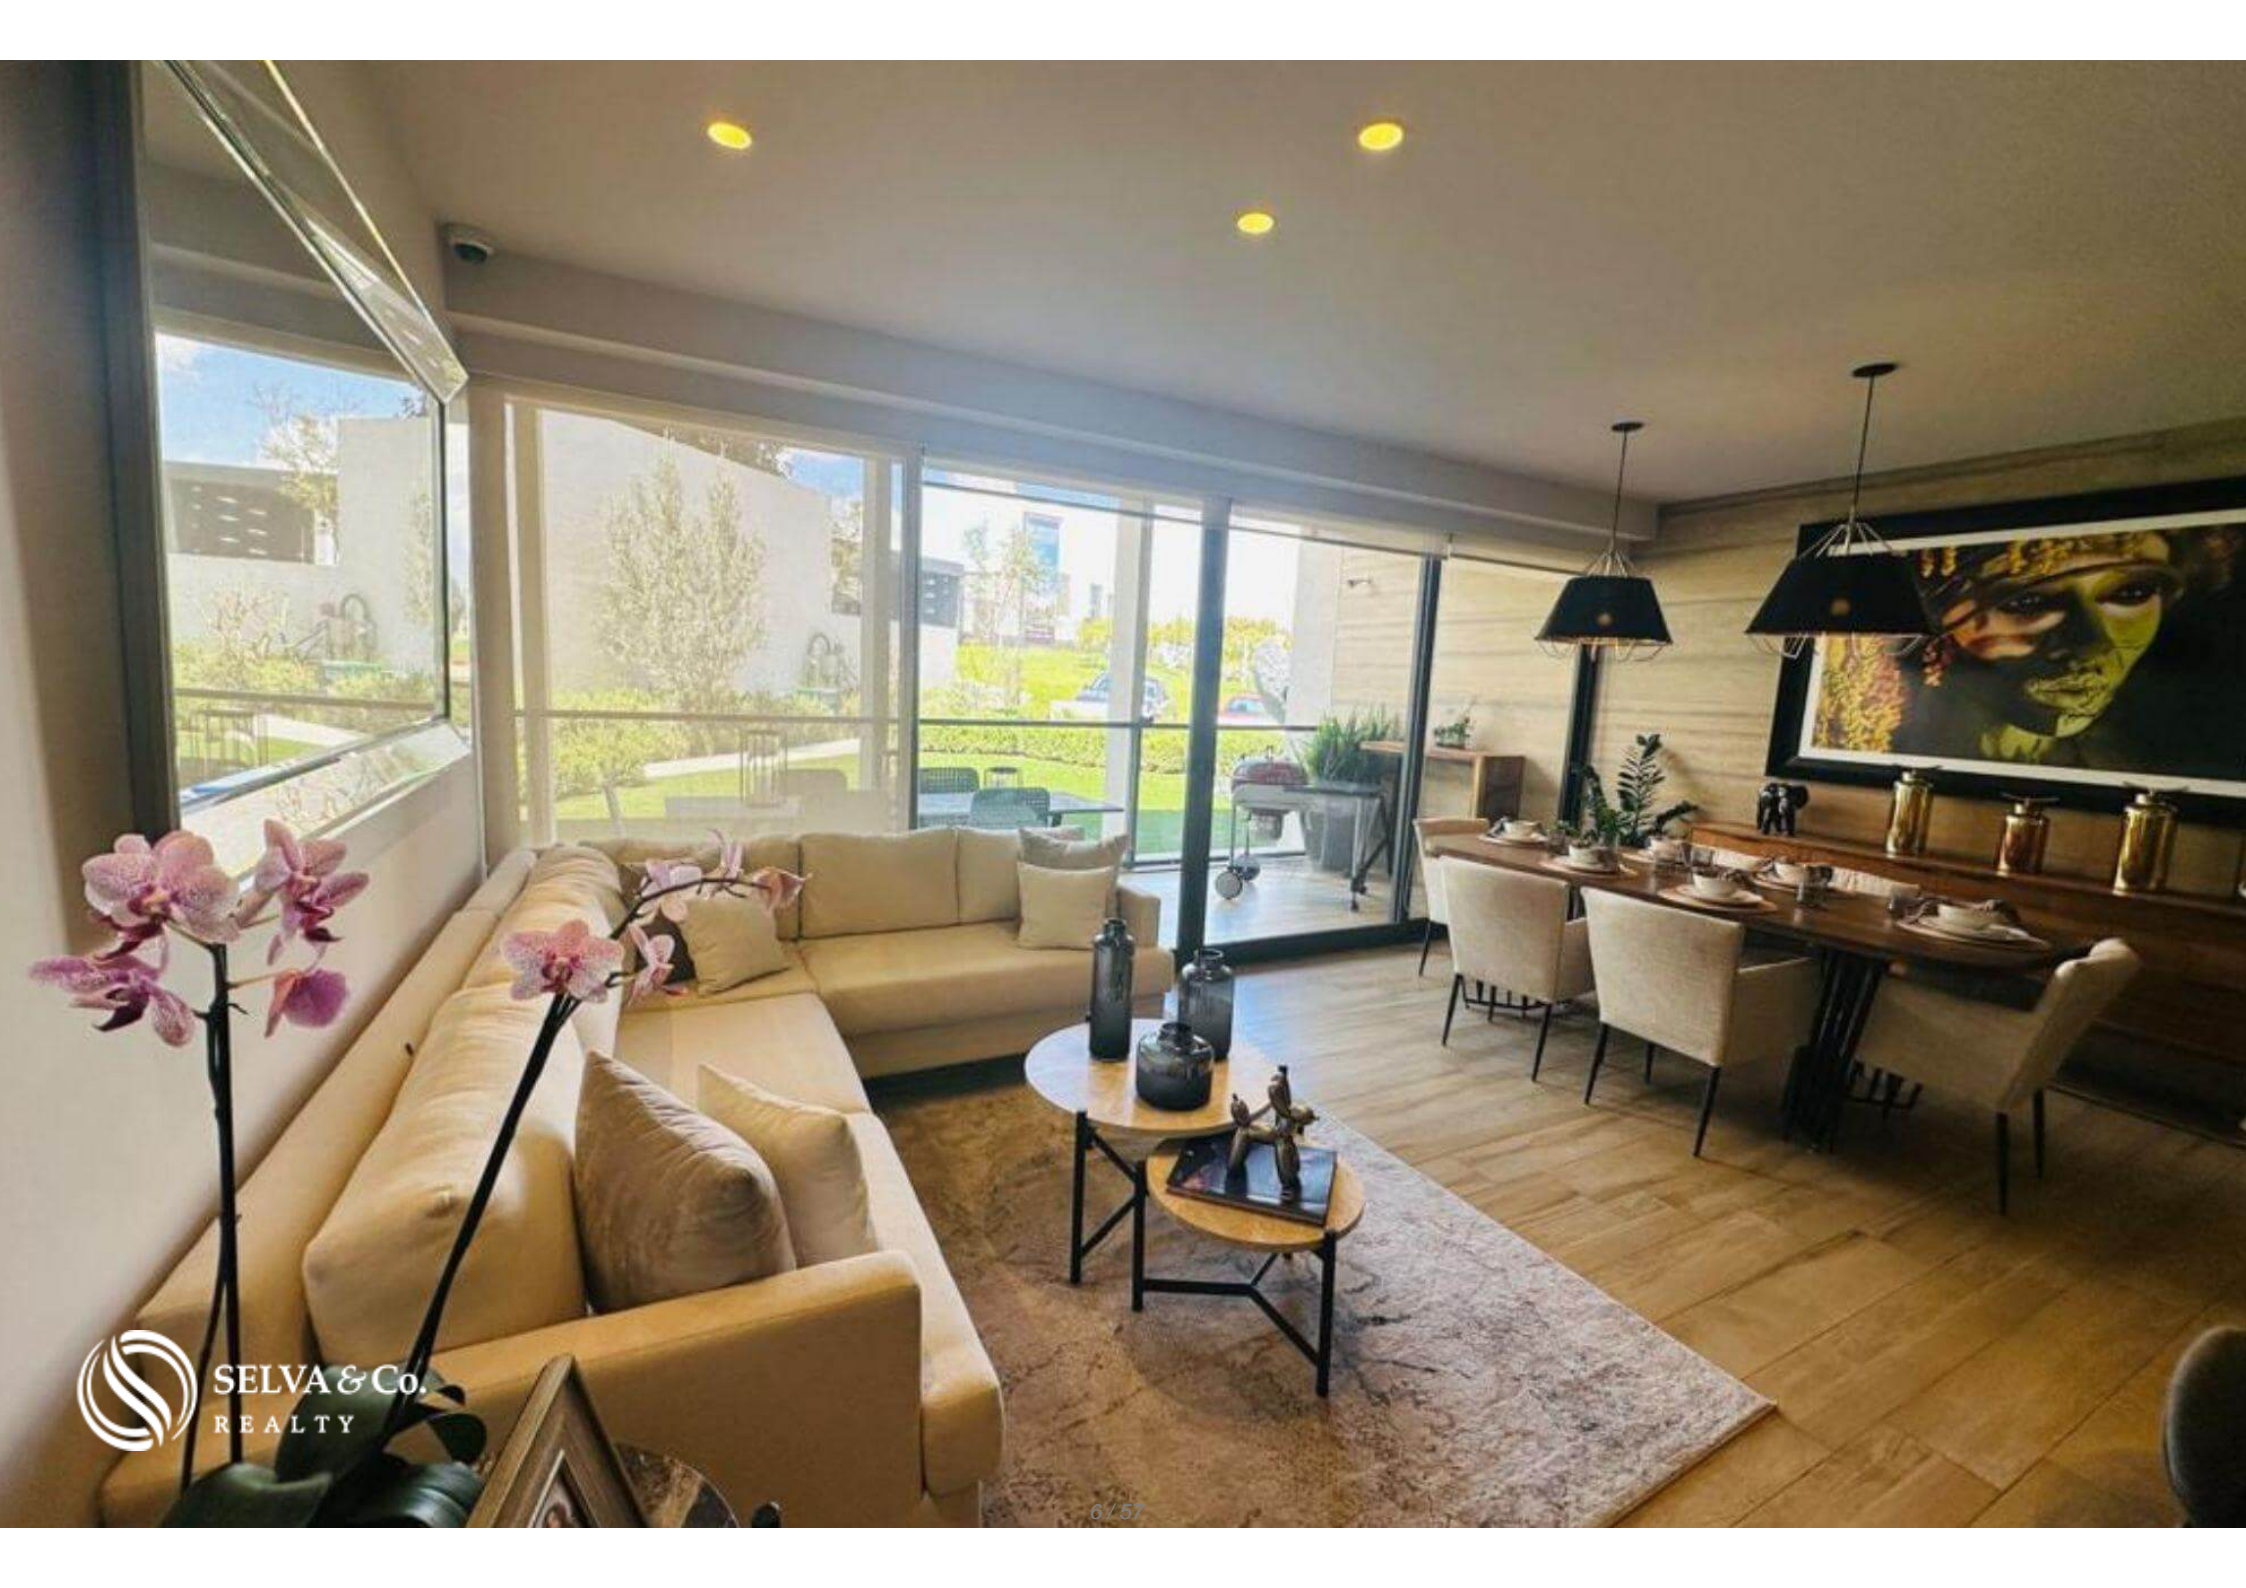

Condo con terraza, cuarto de lavado, Gimnasio, Alberca, pre-construccion Zibata, Queretaro.

<i>ID: DQR211-2</i>	<i>Ubicación: Queretaro</i>
<i>Zona: Zibatá</i>	<i>Tipo: Departamentos</i>
<i>Recámaras: 2</i>	<i>Baños: 2.5</i>
<i>Niveles: 1</i>	<i>Estacionamiento(s): 2</i>
<i>Construcción: 155 m2 / 1,668.42 ft</i>	

Con magnífica iluminación, espacios amplios y gran terraza que te permite un estilo de vida interior - exterior.

ALBERCA

El departamento cuenta con una alberca donde podrás disfrutar con tus seres queridos y refréscate todo el día en la privacidad de tu hogar.