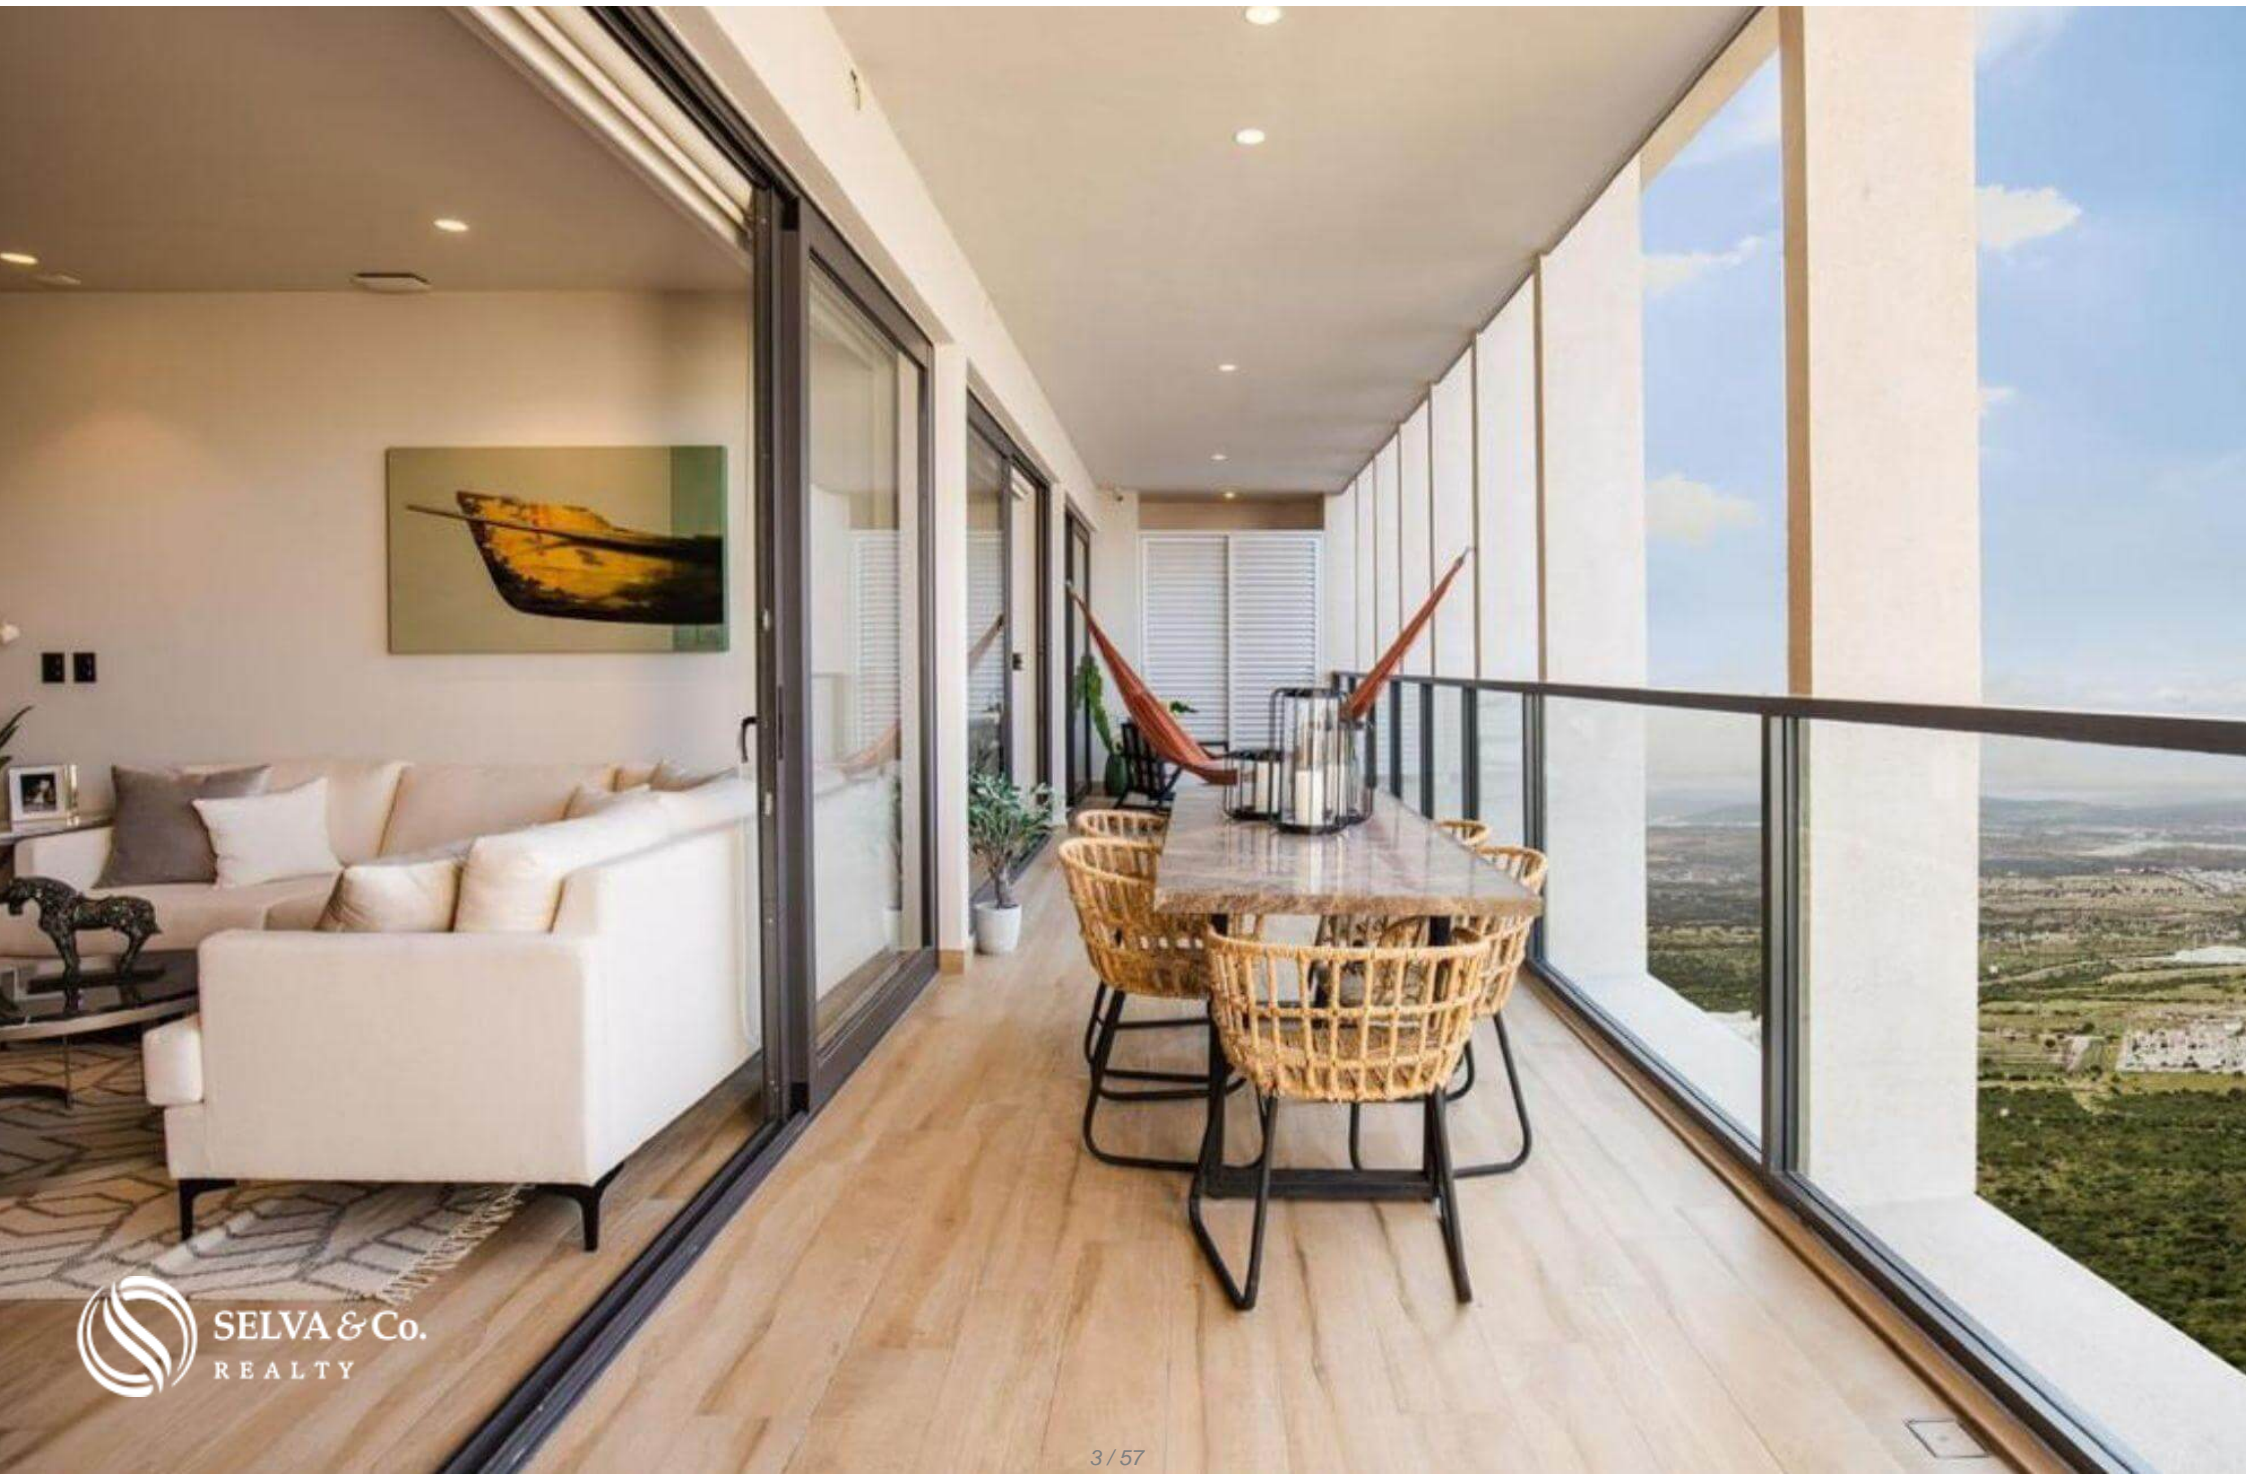

Condo con terraza, cuarto de lavado, Gimnasio, Alberca, pre-construccion Zibata, Queretaro.

<i>ID: DQR211-2</i>	<i>Ubicación: Queretaro</i>
<i>Zona: Zibatá</i>	<i>Tipo: Departamentos</i>
<i>Recámaras: 2</i>	<i>Baños: 2.5</i>
<i>Niveles: 1</i>	<i>Estacionamiento(s): 2</i>
<i>Construcción: 155 m2 / 1,668.42 ft</i>	

DQR211-2

Condo con terraza, cuarto de lavado, Gimnasio, Alberca, pre-construcción Zibata, Queretaro.

Departamentos diseñados para la comodidad de el residente, con persianas integradas en todas las areas del departamento.

Condo con cinco filtros de seguridad para poder ingresar al departamento

Calidad en todas las etapas del diseño y la construcción, no hay nada de tabla roca, todos los materiales son premium.

El Condominio se encuentra en el punto mas alto de Queretaro, las vistas están desde el primer piso.

Con magnífica iluminación, espacios amplios y gran terraza que te permite un estilo de vida interior - exterior.

ALBERCA

El departamento cuenta con una alberca donde podrás disfrutar con tus seres queridos y refréscate todo el día en la privacidad de tu hogar.