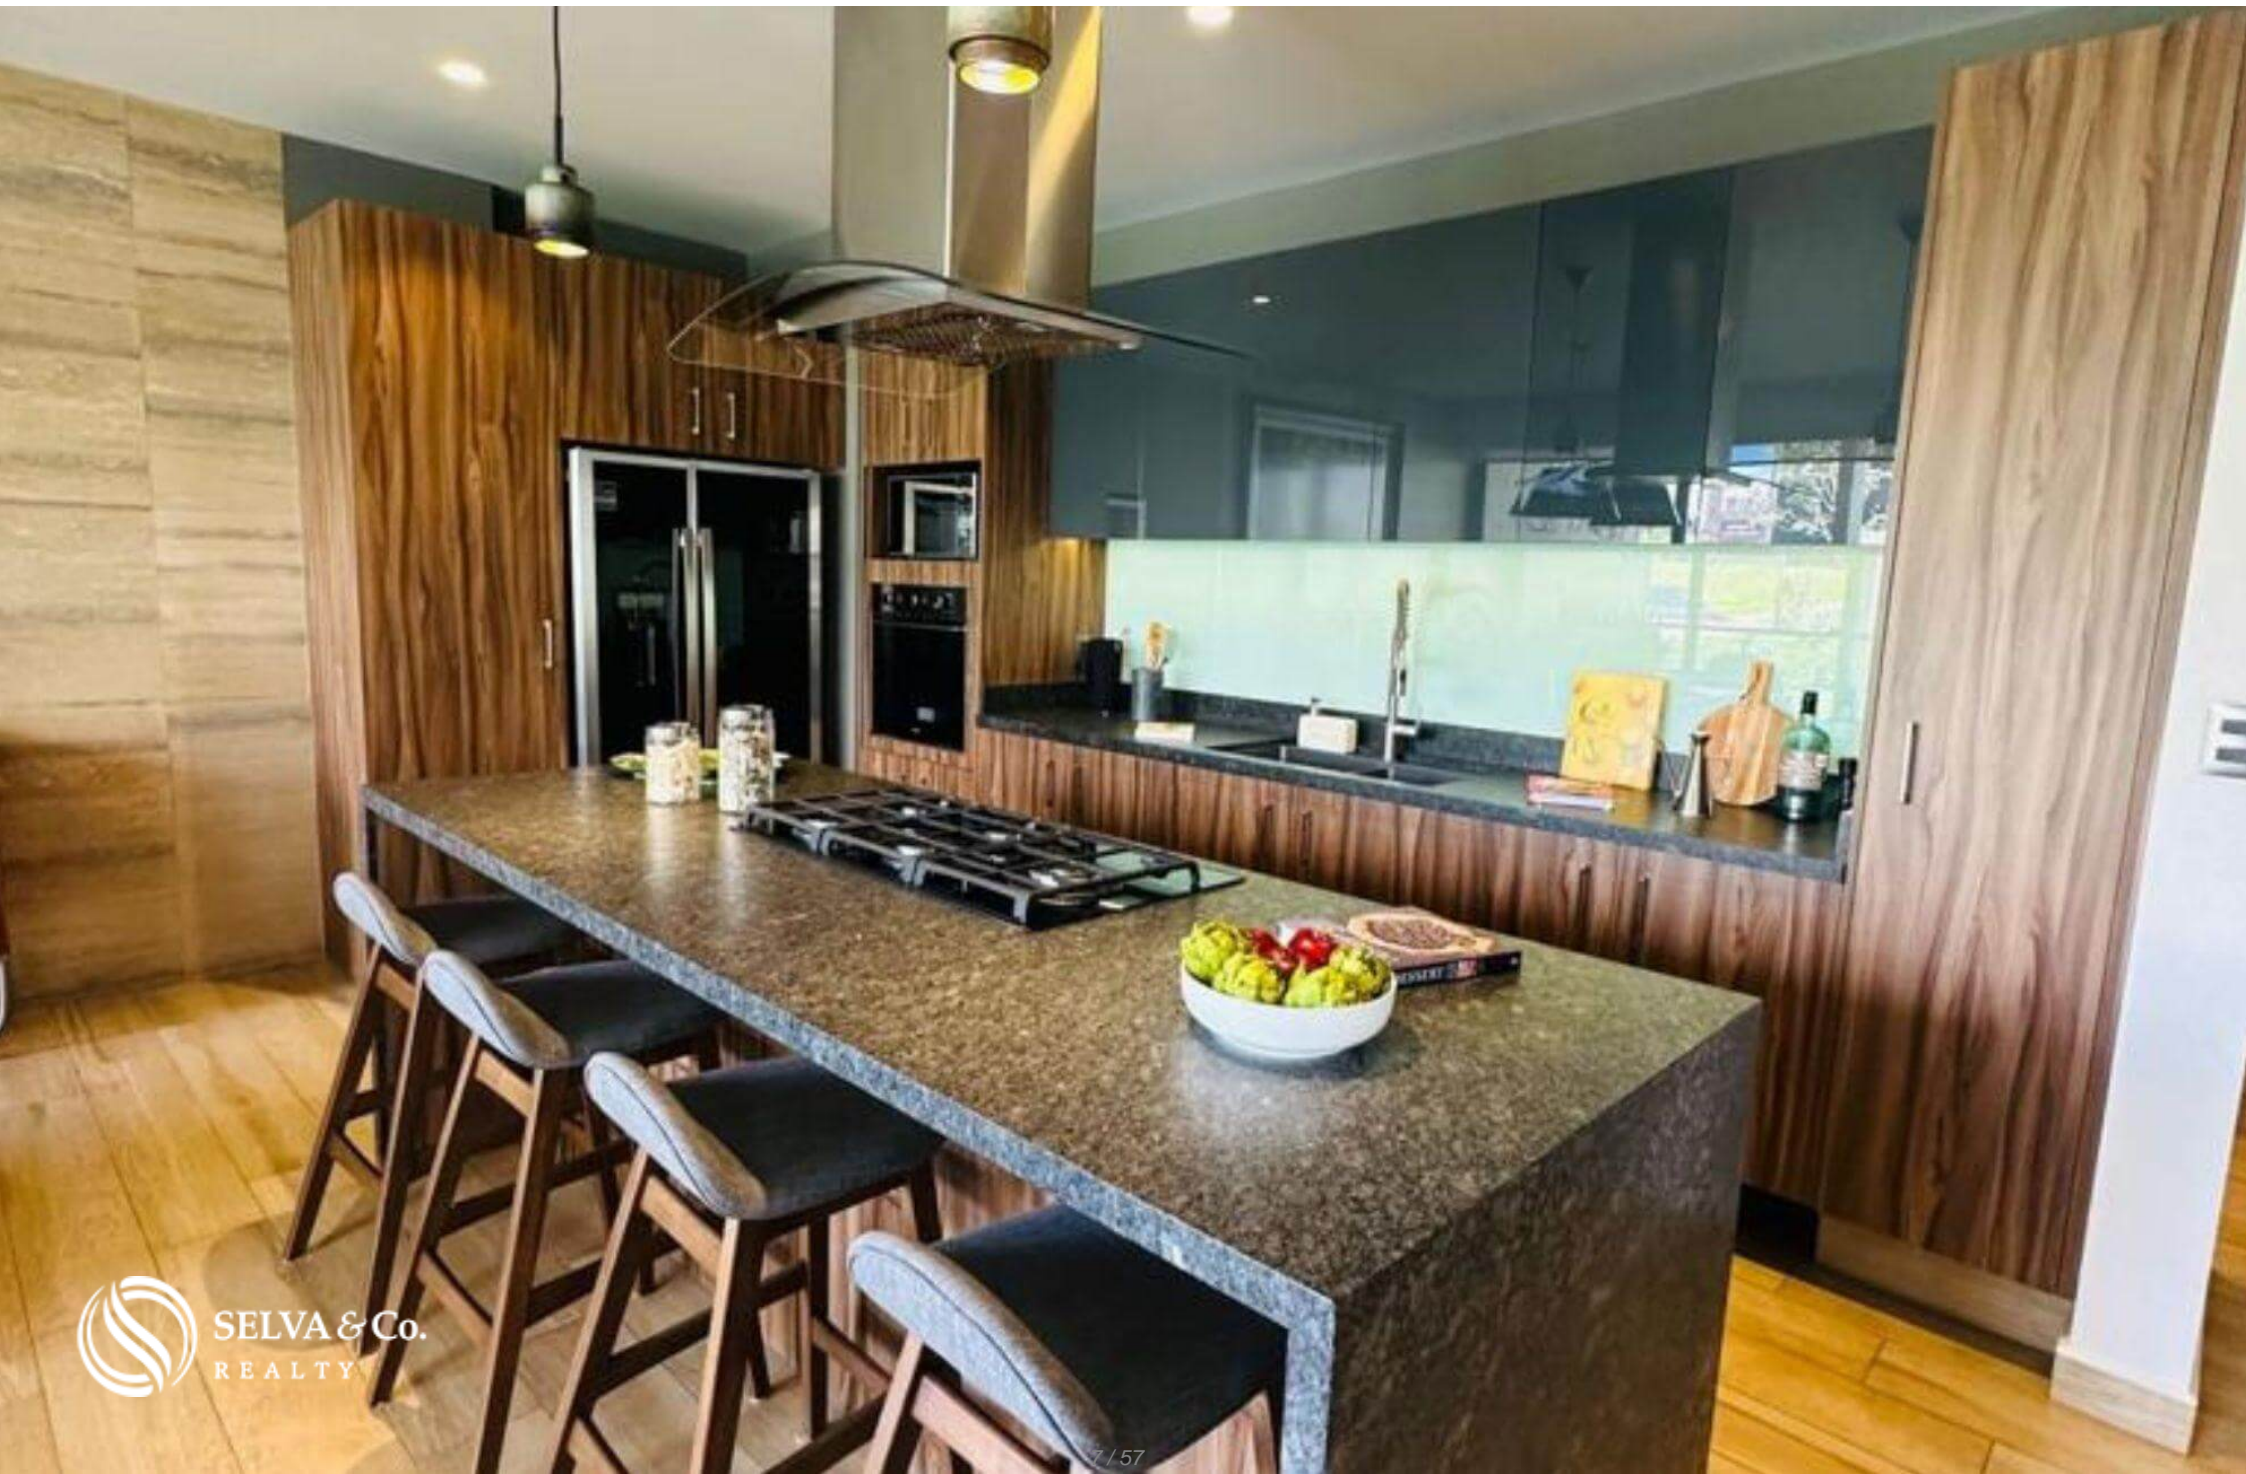

Condo con terraza, cuarto de lavado, Gimnasio, Alberca, pre-construccion Zibata, Queretaro.

<i>ID: DQR211-2</i>	<i>Ubicación: Queretaro</i>
<i>Zona: Zibatá</i>	<i>Tipo: Departamentos</i>
<i>Recámaras: 2</i>	<i>Baños: 2.5</i>
<i>Niveles: 1</i>	<i>Estacionamiento(s): 2</i>
<i>Construcción: 155 m2 / 1,668.42 ft</i>	