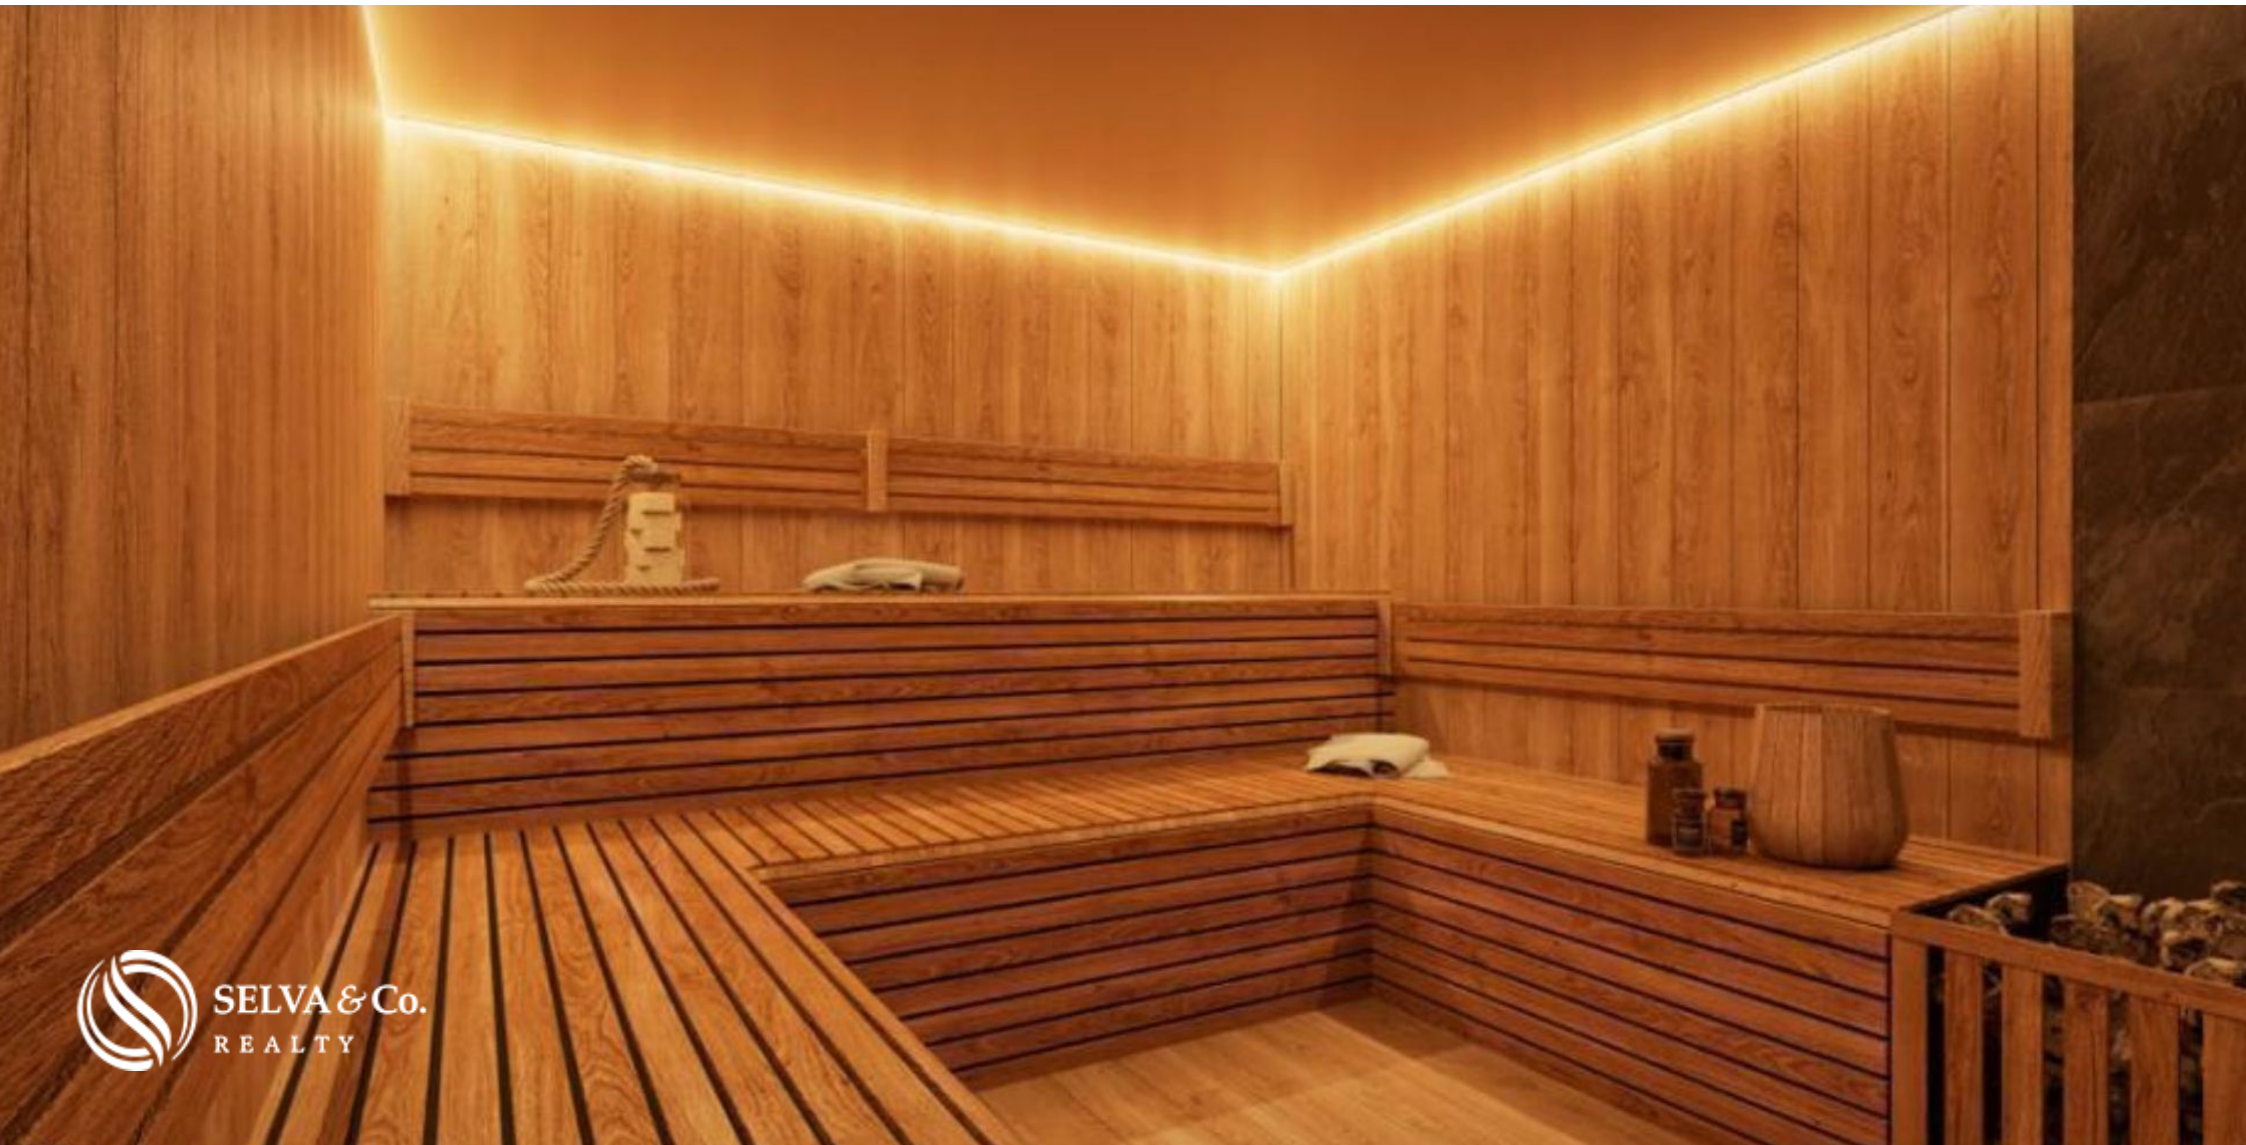

SELVA & Co.
REALTY