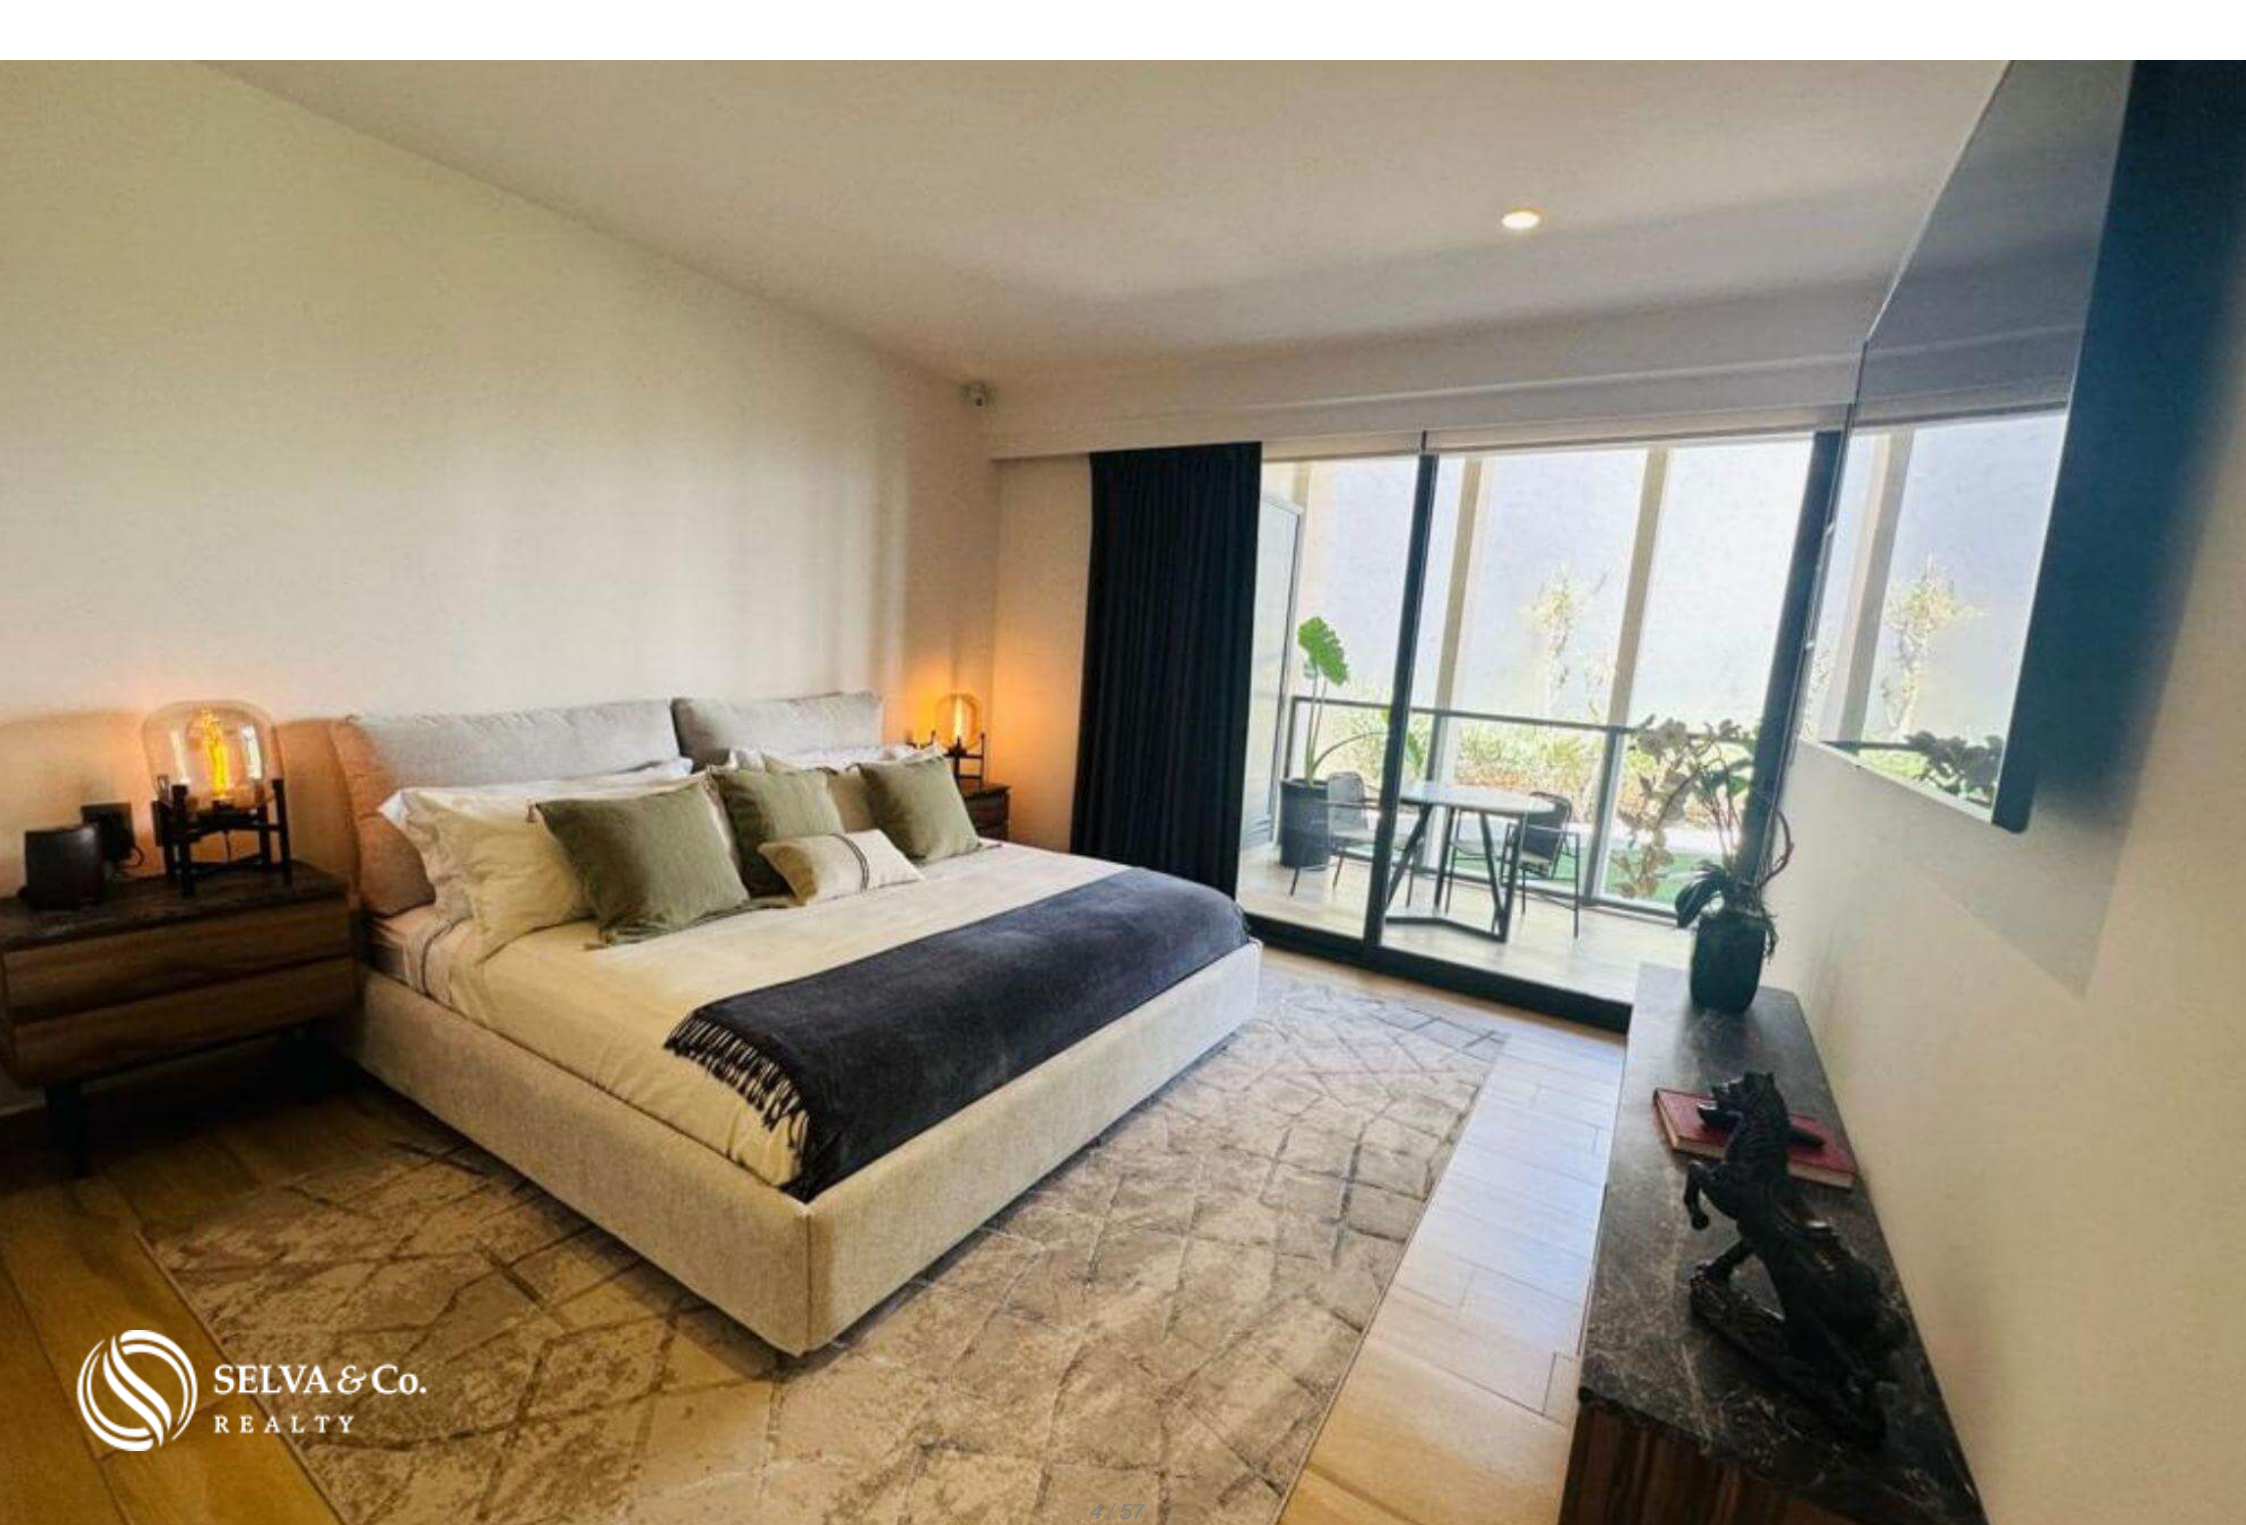

Condo con terraza, cuarto de lavado, Gimnasio, Alberca, pre-construccion Zibata, Queretaro.

<i>ID: DQR211-2</i>	<i>Ubicación: Queretaro</i>
<i>Zona: Zibatá</i>	<i>Tipo: Departamentos</i>
<i>Recámaras: 2</i>	<i>Baños: 2.5</i>
<i>Niveles: 1</i>	<i>Estacionamiento(s): 2</i>
<i>Construcción: 155 m2 / 1,668.42 ft</i>	