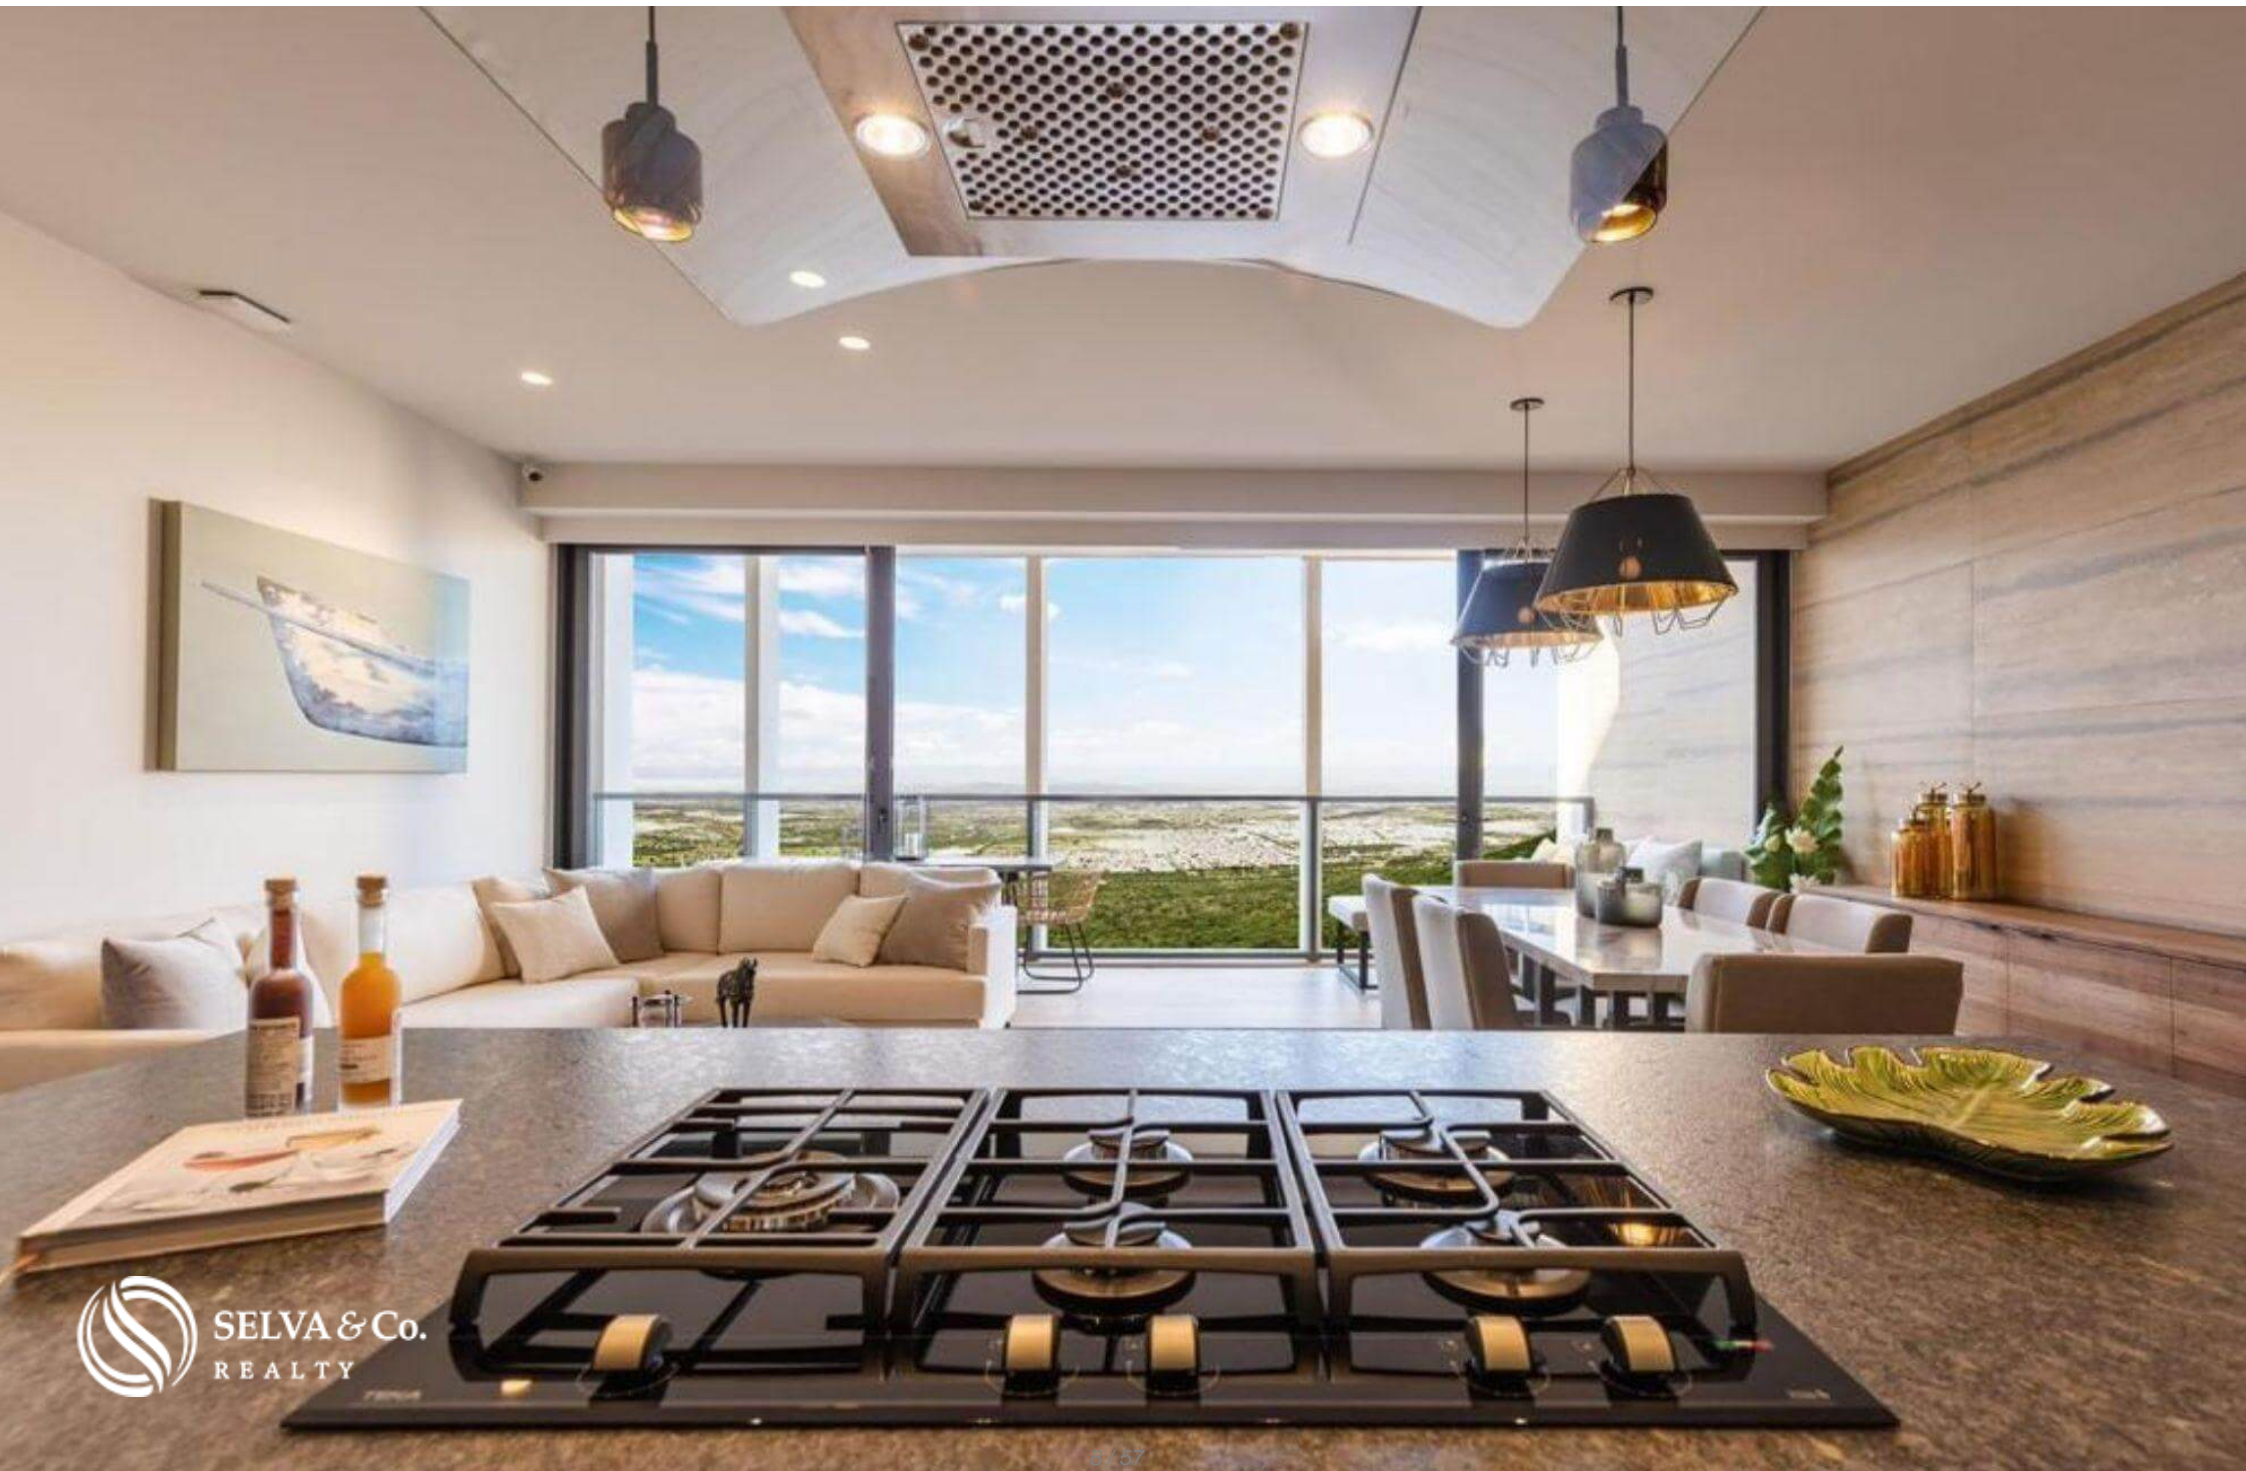

Condo con terraza, cuarto de lavado, Gimnasio, Alberca, pre-construccion Zibata, Queretaro.

<i>ID: DQR211-2</i>	<i>Ubicación: Queretaro</i>
<i>Zona: Zibatá</i>	<i>Tipo: Departamentos</i>
<i>Recámaras: 2</i>	<i>Baños: 2.5</i>
<i>Niveles: 1</i>	<i>Estacionamiento(s): 2</i>
<i>Construcción: 155 m2 / 1,668.42 ft</i>	