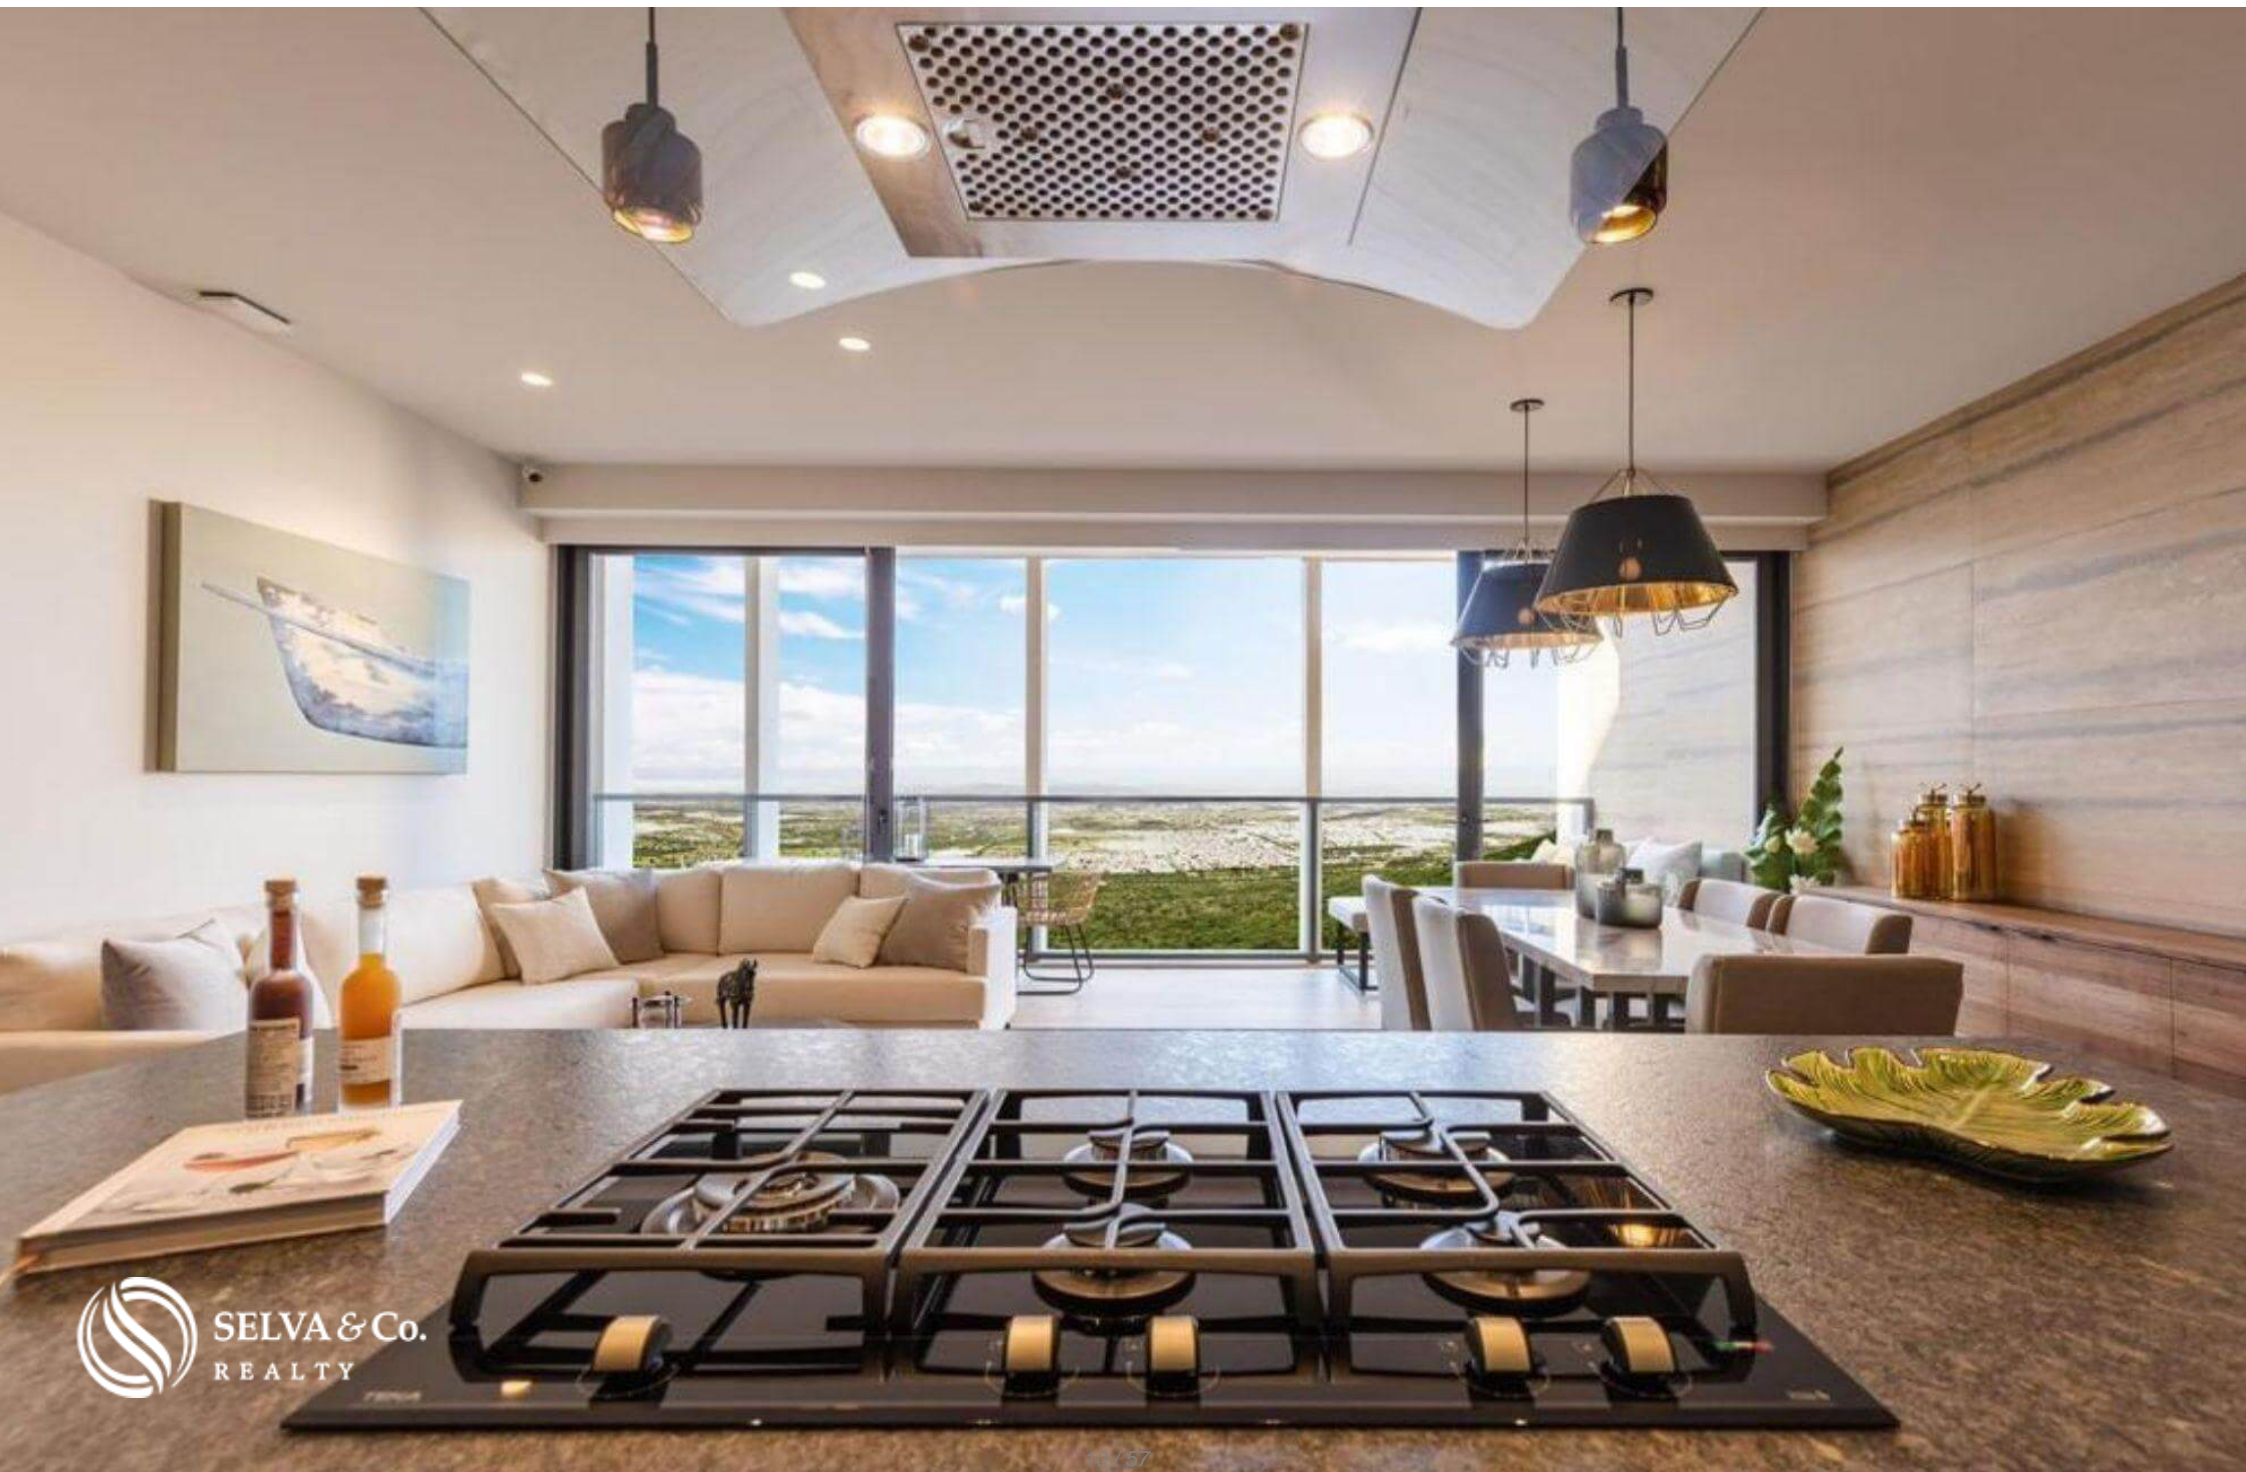

Condo con terraza, cuarto de lavado, Gimnasio, Alberca, pre-construccion Zibata, Queretaro.

<i>ID: DQR211-2</i>	<i>Ubicación: Queretaro</i>
<i>Zona: Zibatá</i>	<i>Tipo: Departamentos</i>
<i>Recámaras: 2</i>	<i>Baños: 2.5</i>
<i>Niveles: 1</i>	<i>Estacionamiento(s): 2</i>
<i>Construcción: 155 m2 / 1,668.42 ft</i>	