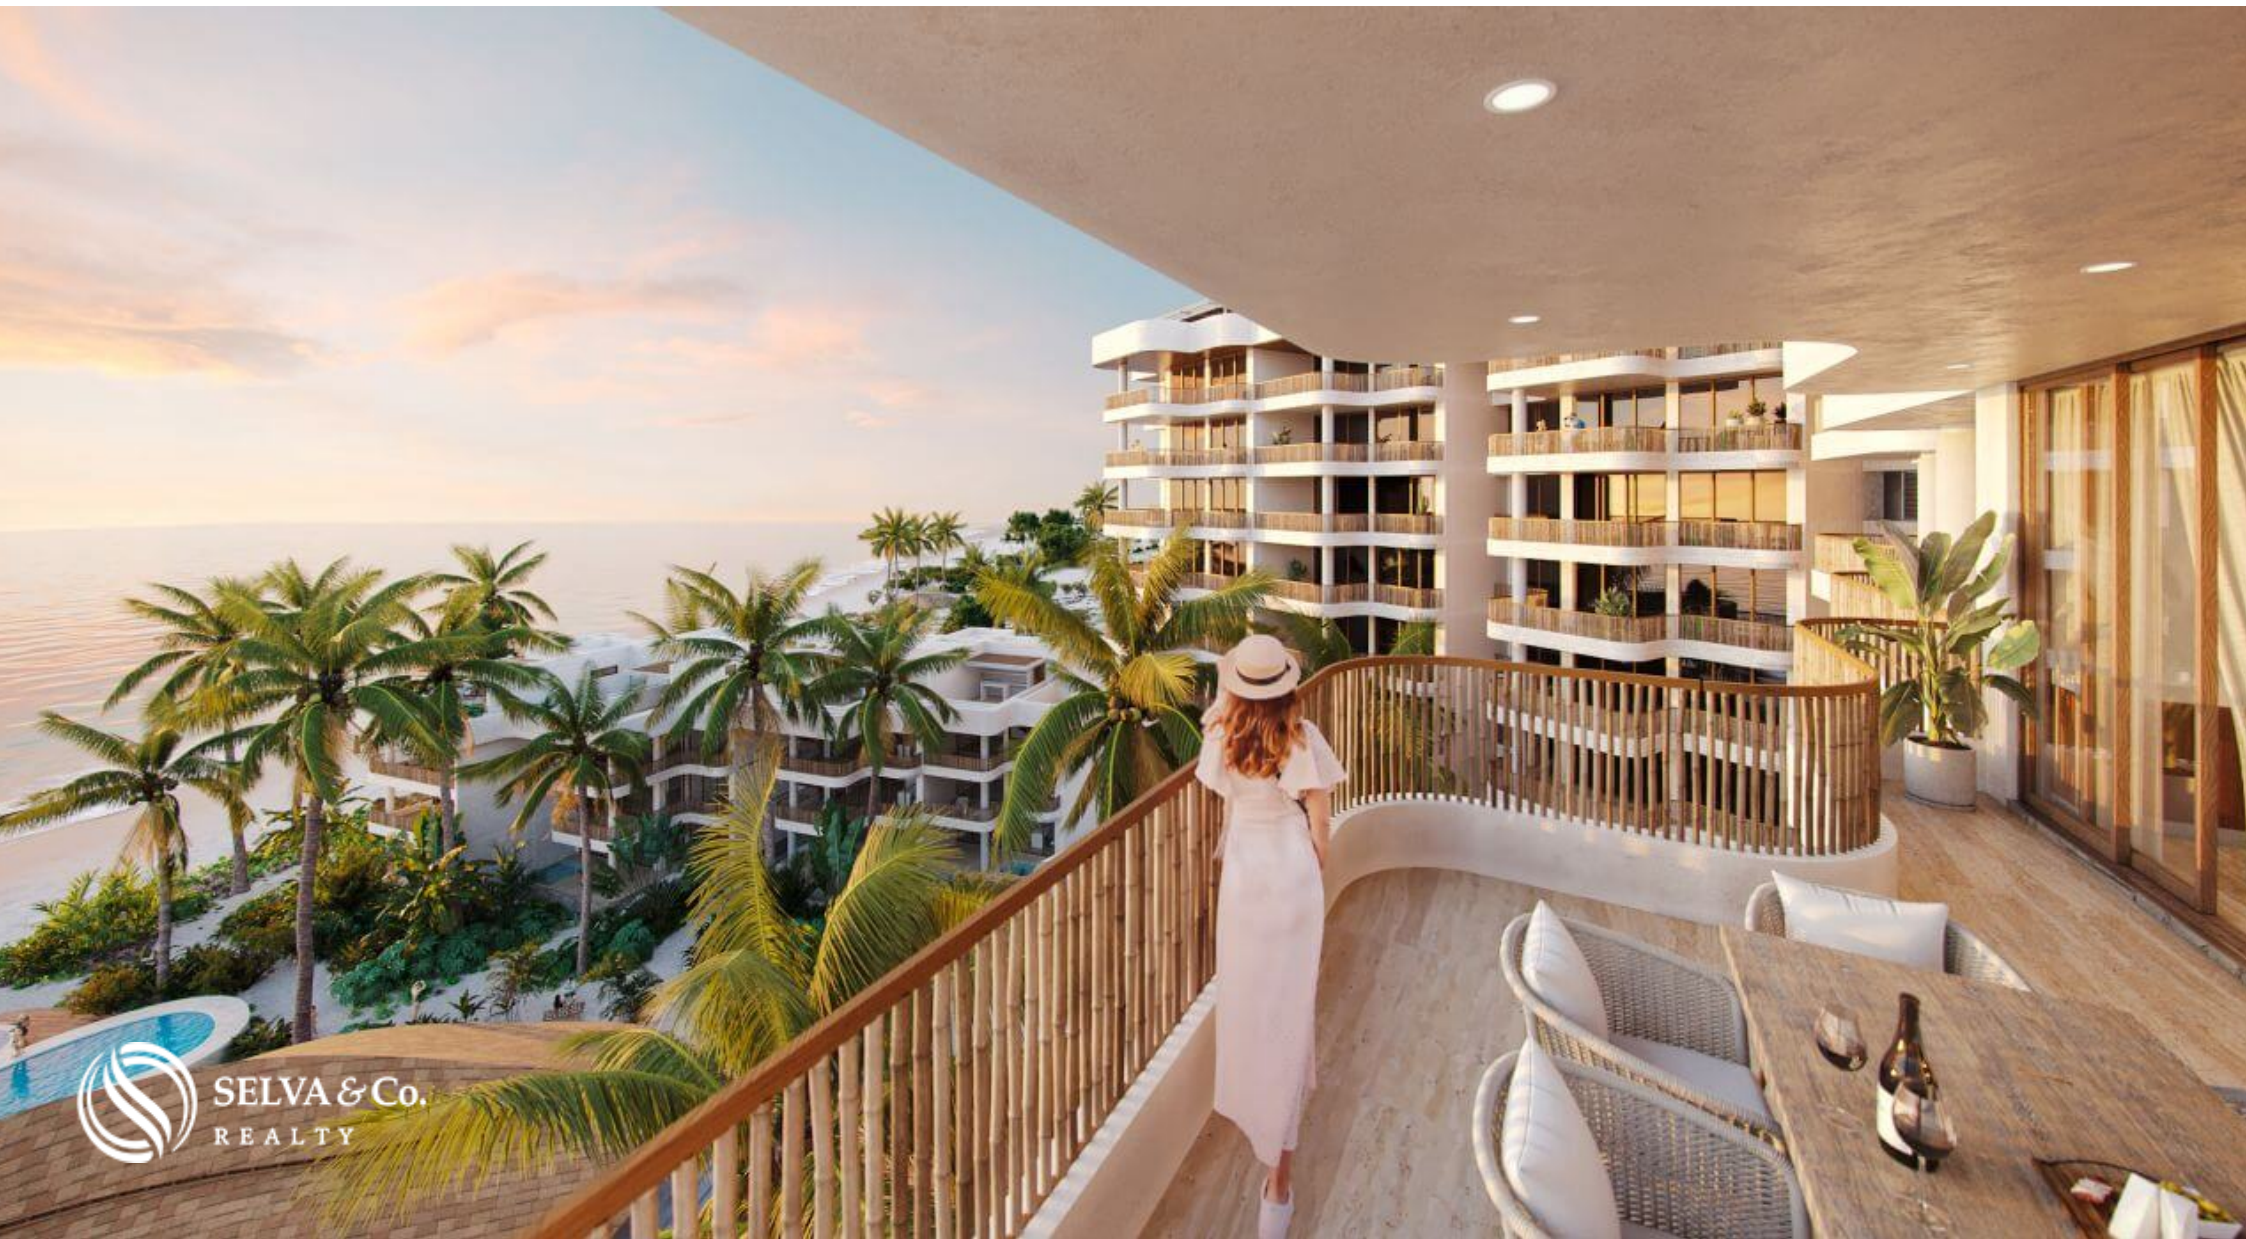

SELVA & Co.
REALTY