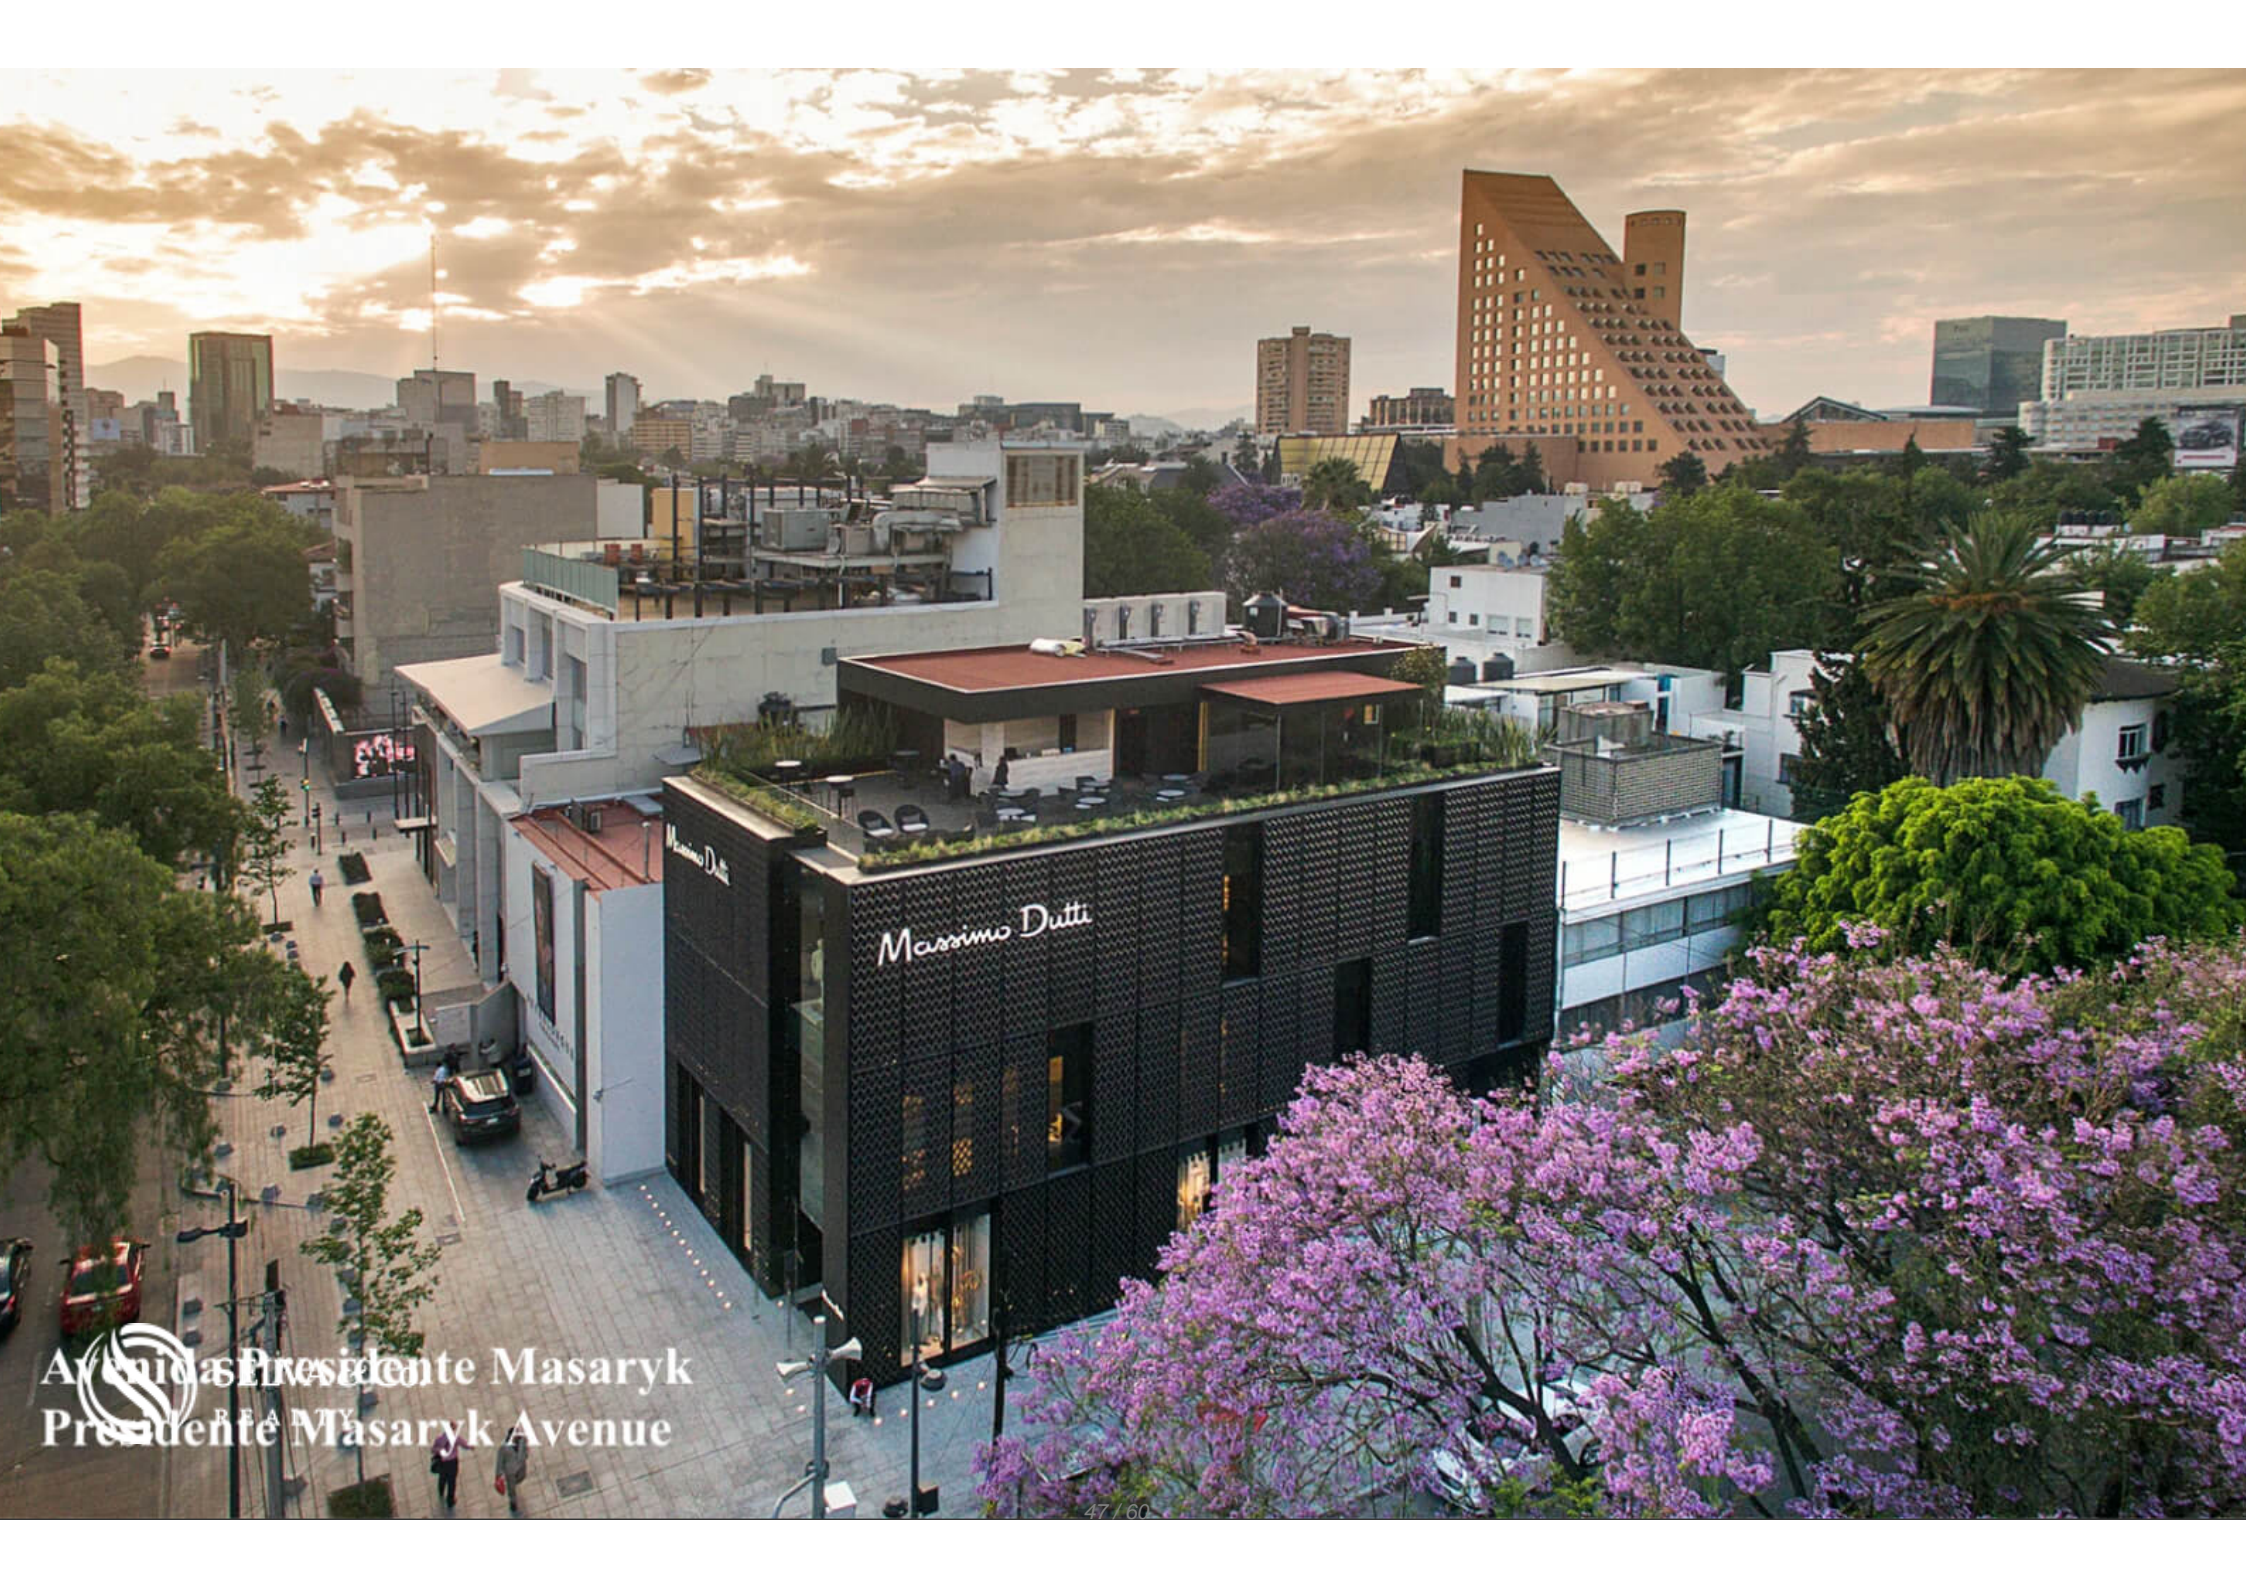

# Bosque de Chapultepec Chapultepec forest

 Avenida Presidente Masaryk  
Real Estate  
Presidente Masaryk Avenue

 SELVA & Co.  
REALTY

Soumaya

Museo de arte contemporaneo / Contemporary Art Museum

## Descripción

DCM235-4

Departamento en venta Polanco, alberca, jacuzzi, entrega inmediata Ciudad de Mexico

2 magnificas torres de lujo ubicadas en Polanco en una de las zonas mas exclusivas, es un proyecto de Diseñador reconocido, con multiples amenidades de lujo y servicios.