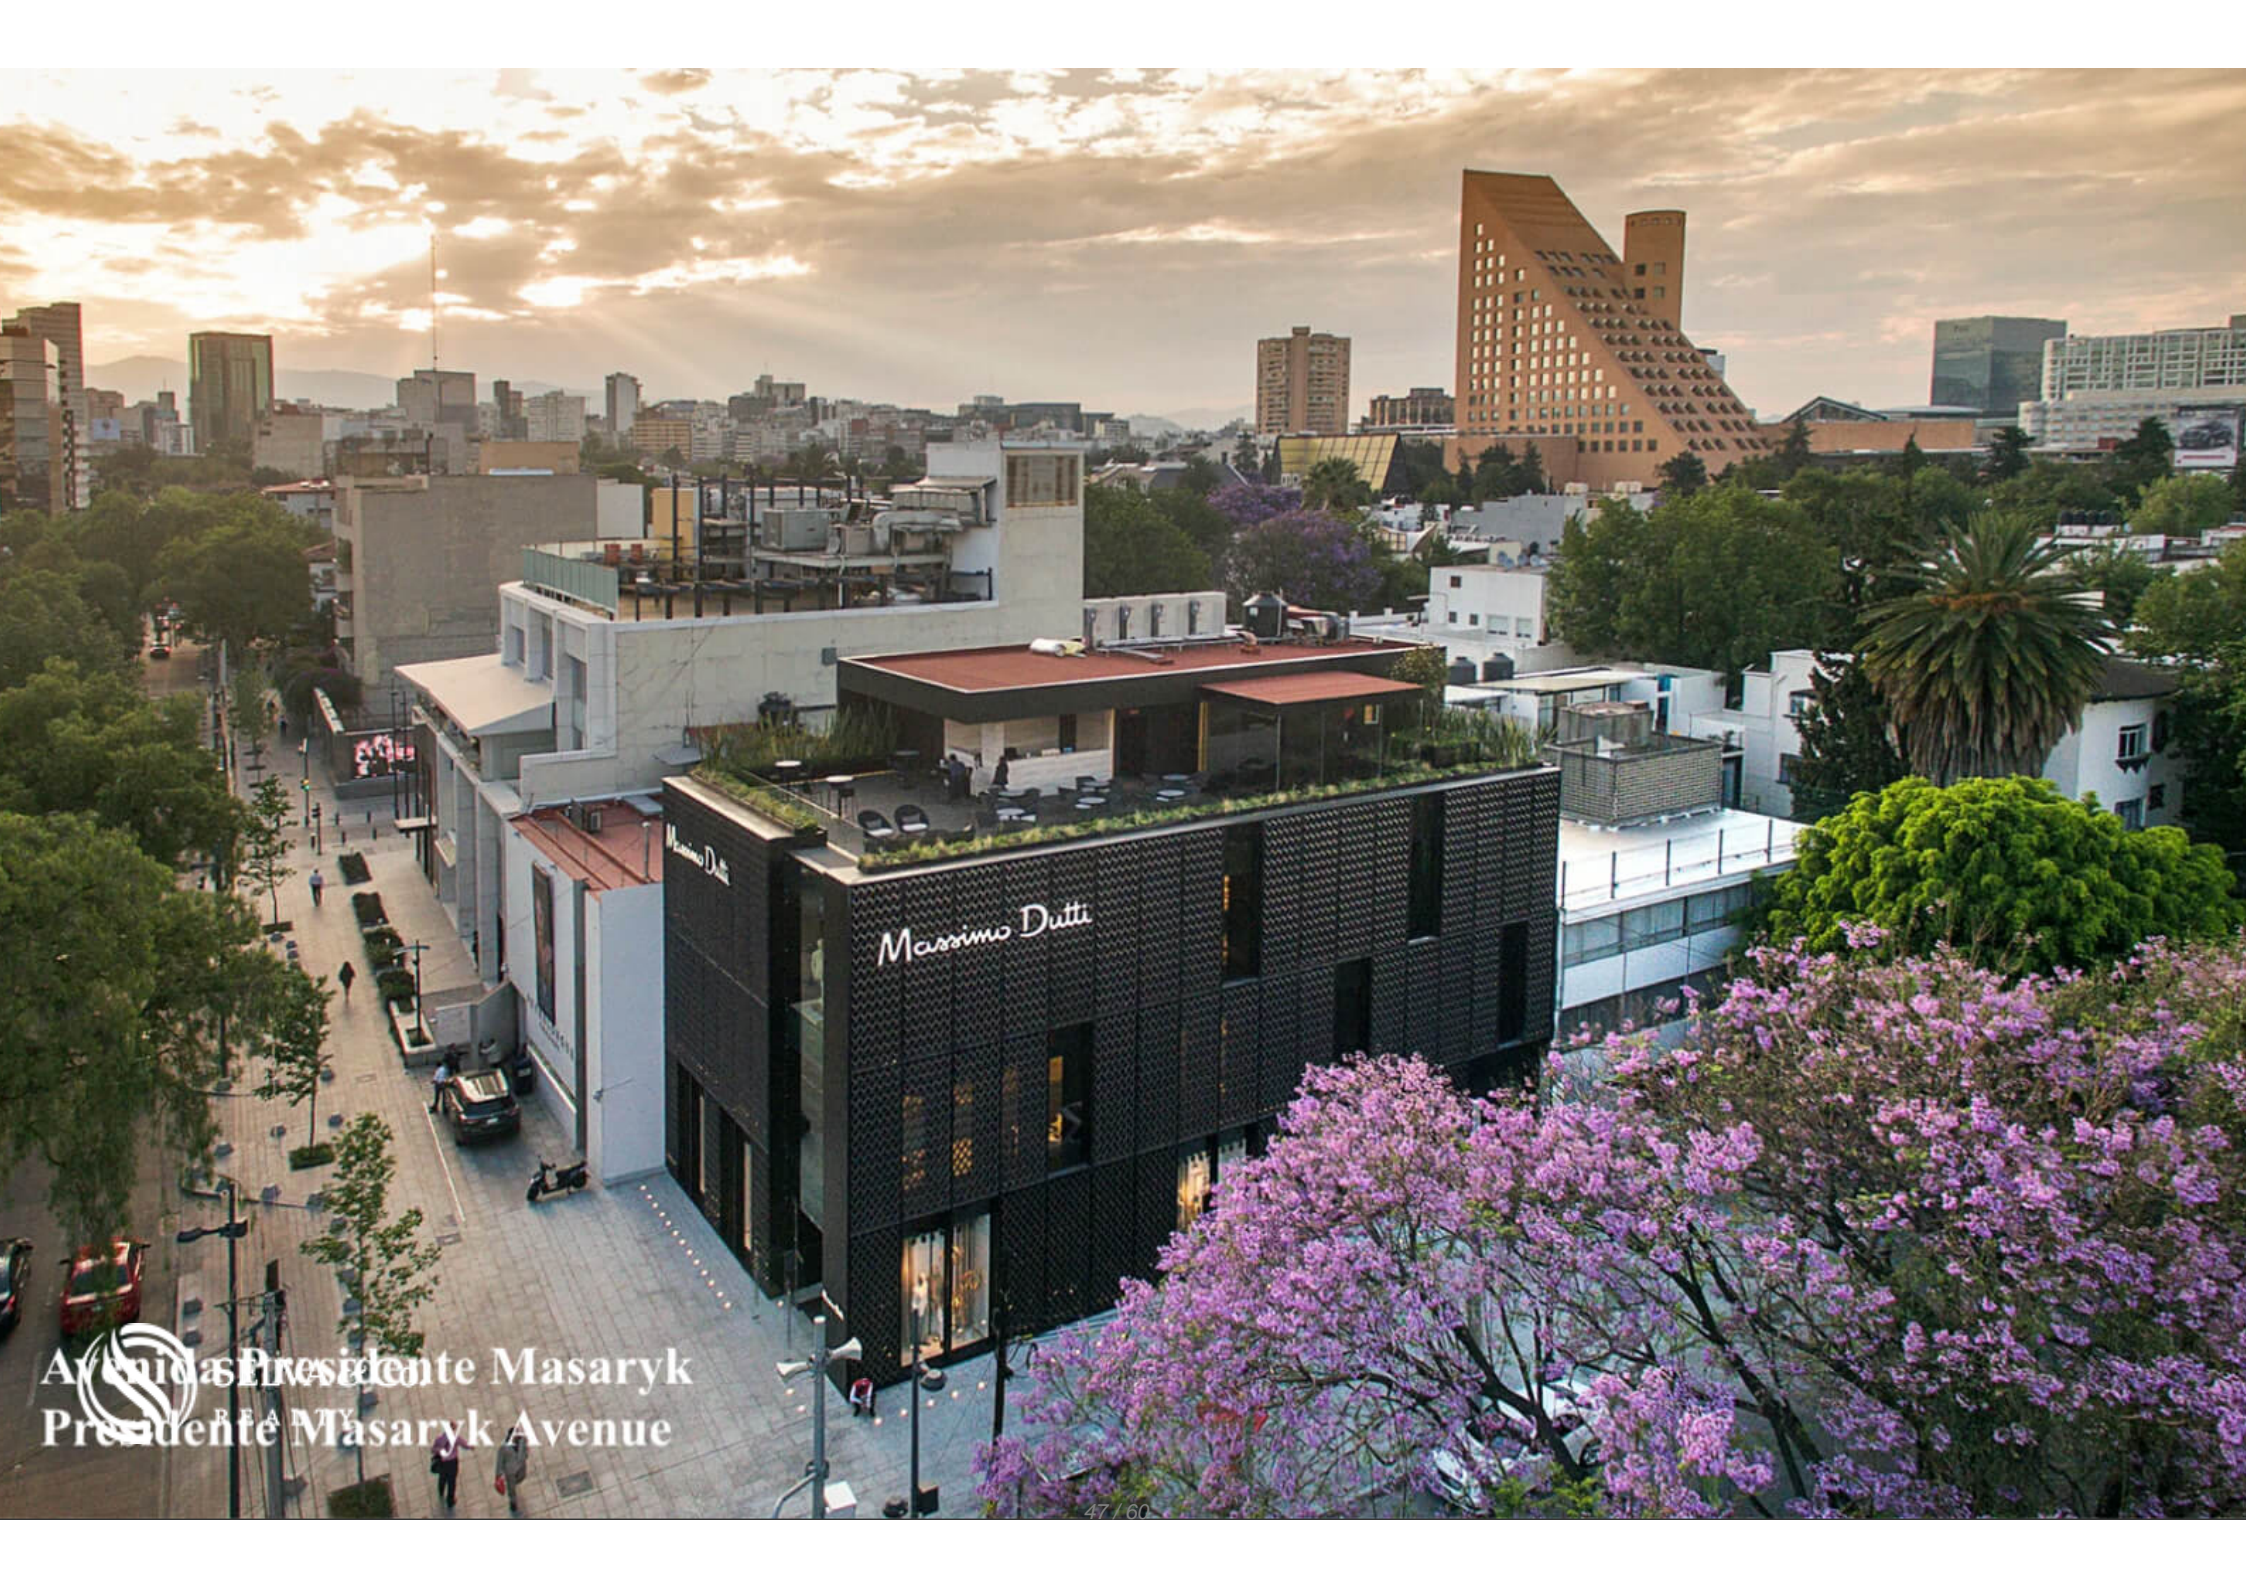

Gimnasio - *Gym*

Spa

Ludoteca - *Toy Library*

Salón ingles - Living room

Jardín
Vertical

*Garden
Vertical*

Bosque de Chapultepec Chapultepec forest

Av. Presidente Masaryk
Presidente Masaryk Avenue

2 magnificas torres de lujo ubicadas en Polanco en una de las zonas mas exclusivas, es un proyecto de Diseñador reconocido, con multiples amenidades de lujo y servicios.

Departamentos de tres recamaras, diseñados con arquitectura moderna y elegantes con espacios amplios, abiertos y luz natural en todas las areas. Ademas de una terraza amplia de 19 m2, están listos para que los personalices como más te guste.

EDIFICIO VERDE

Este edificio está lleno de elegancia y naturaleza, ya que tiene una fachada que cuenta con un jardín vertical que va desde la planta baja hasta el último piso. Jardineras en diferentes áreas y entradas de luz natural que se extienden por todo el edificio.