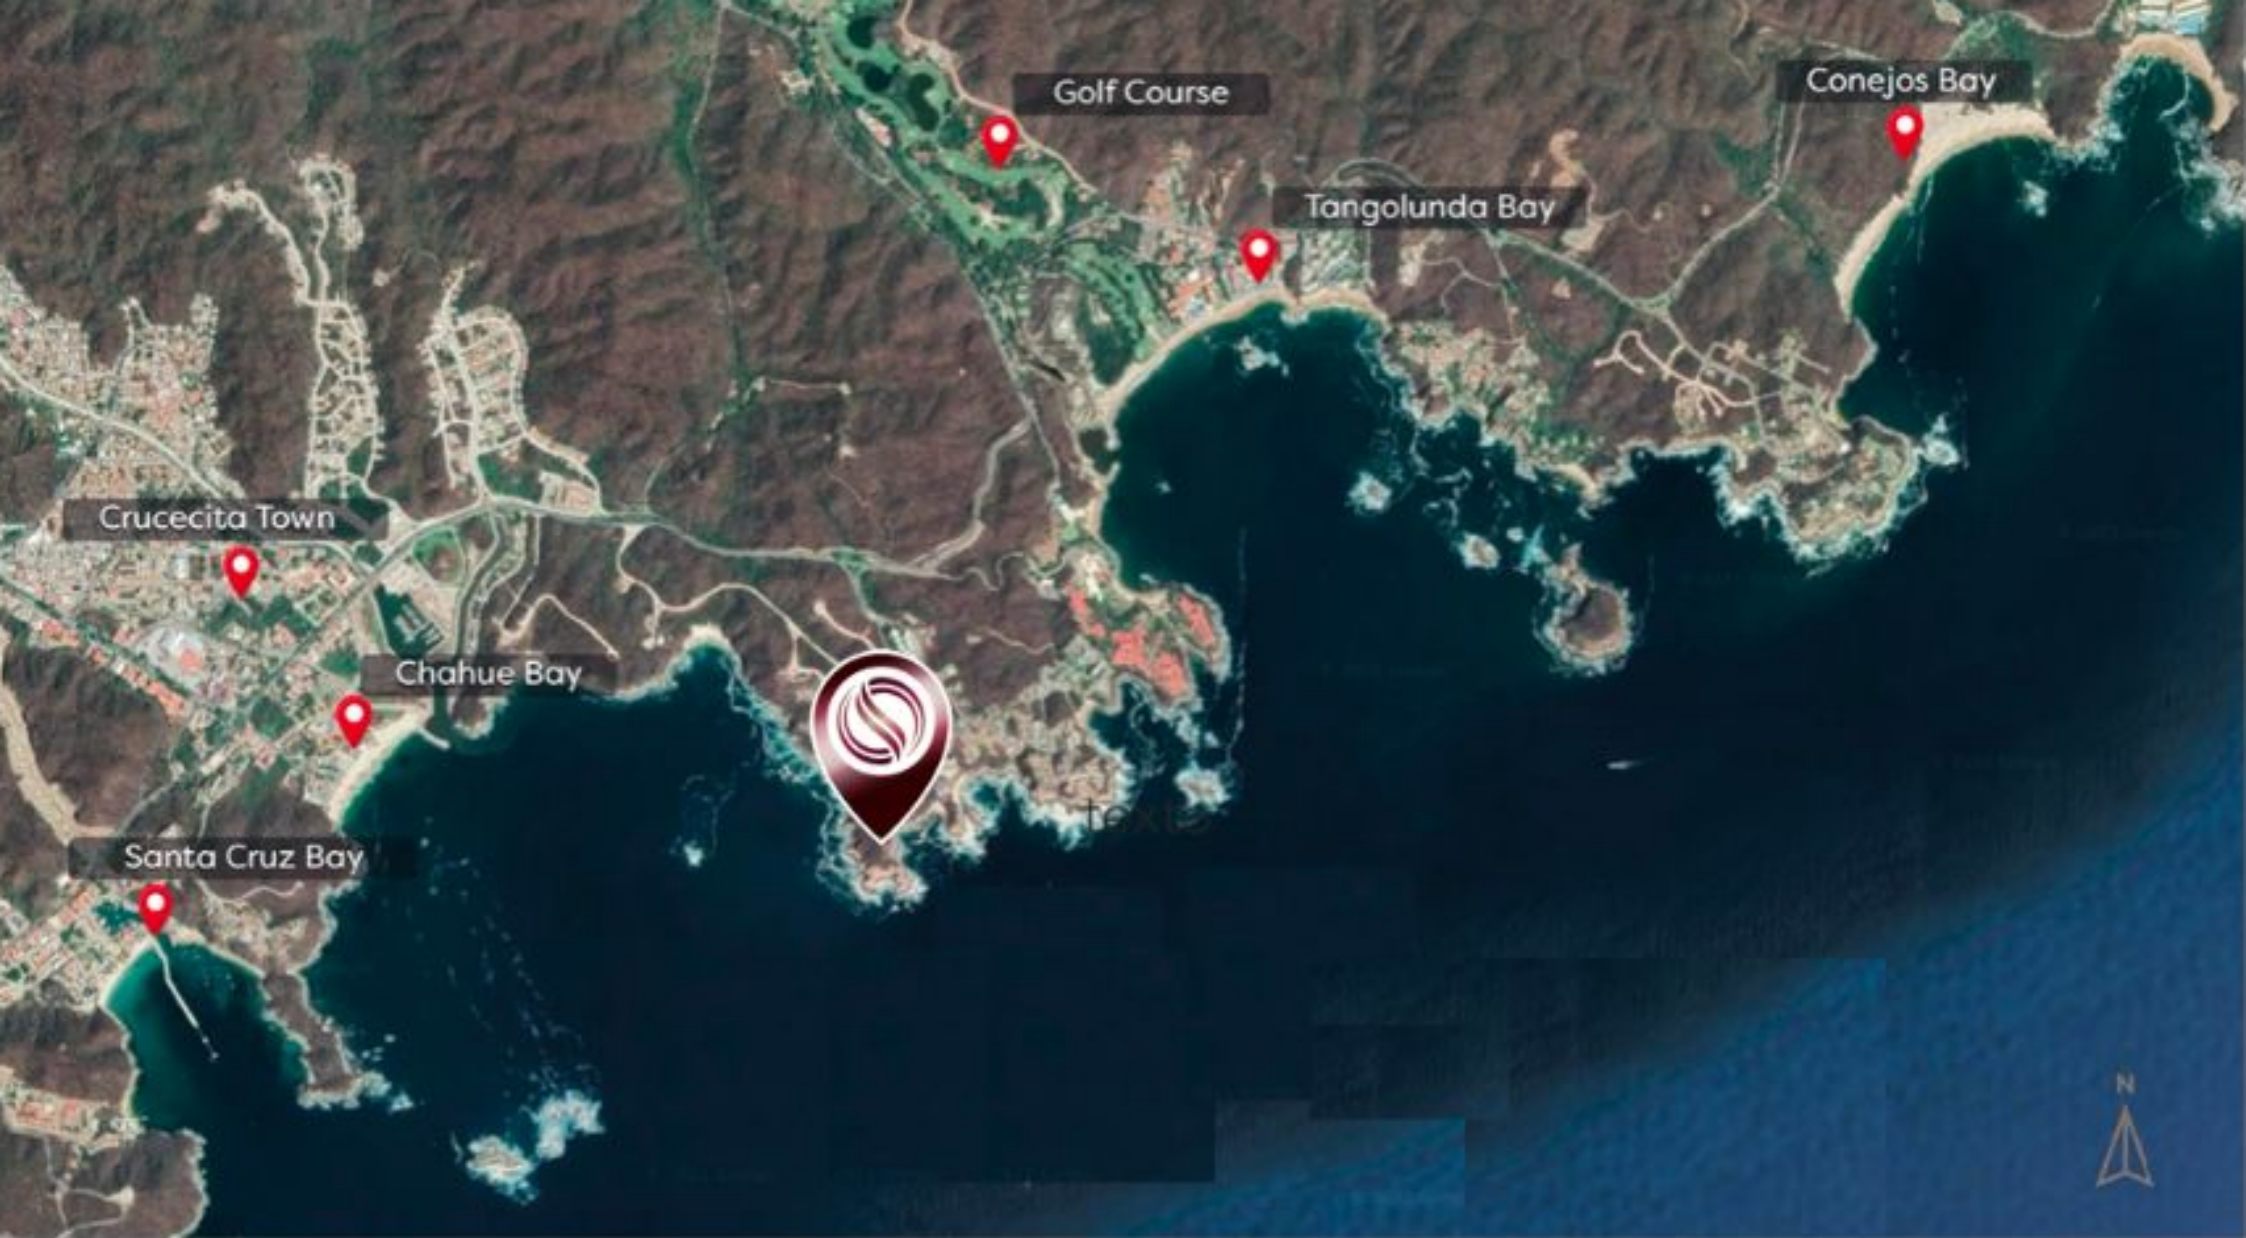

Playa Chahue  
Chahue beach

**Playa "El Consuelo"**  
SELVA & Co.  
**"El Consuelo" Beach**

**Plano & Associates**  
**La Esperanza**  
REALTY  
*La Esperanza Beach*

## Ubicacion - Location

 SELVA & Co.  
REALTY

# Bahia Santa Cruz

## UBICACION

Terrenos ubicados en Mirador Chahué, Huatulco,

Península frente al mar, a un lado de hermosas playas. Disfruta los atardeceres y los sonidos del mar.

- 4 minutos de la Bahía Chahué donde podrás encontrar, restaurantes, centro de convenciones, tiendas boutique y entretenimiento.