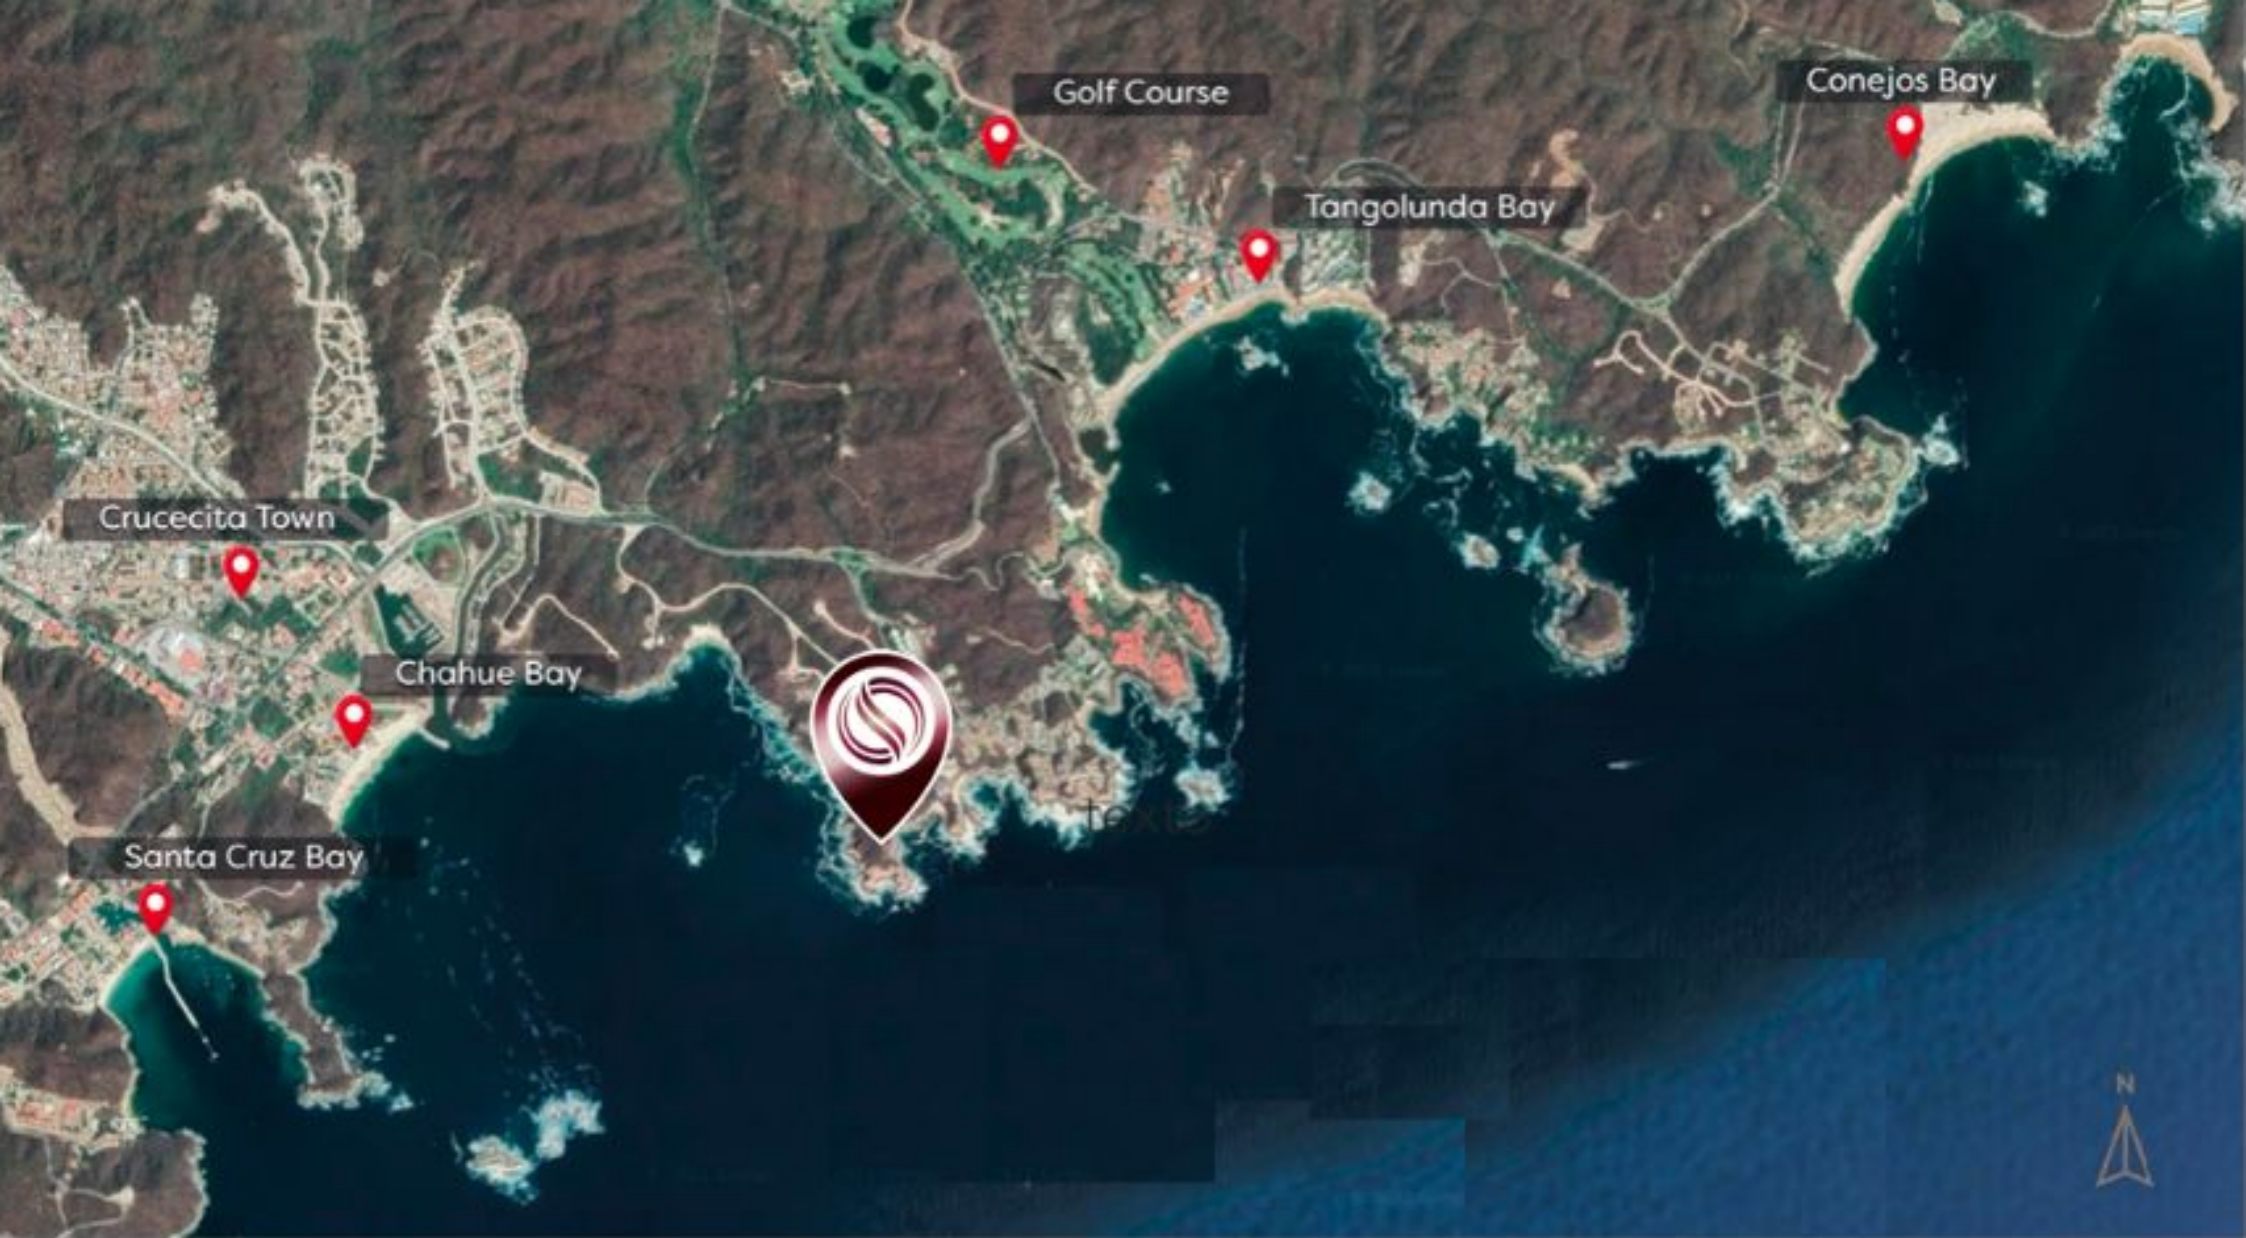

# Playa Chahue Chahue beach

**Playa "El Consuelo"**  
SELVA & Co.  
**"El Consuelo" Beach**

**Plano & Associates**  
**La Esperanza**  
REALTY  
*La Esperanza Beach*

## Ubicacion - Location

 SELVA & Co.  
REALTY

# Bahia Santa Cruz

## UBICACION

Terrenos ubicados en Mirador Chahué, Huatulco,

Península frente al mar, a un lado de hermosas playas. Disfruta los atardeceres y los sonidos del mar.

- 4 minutos de la Bahía Chahué donde podrás encontrar, restaurantes, centro de convenciones, tiendas boutique y entretenimiento.