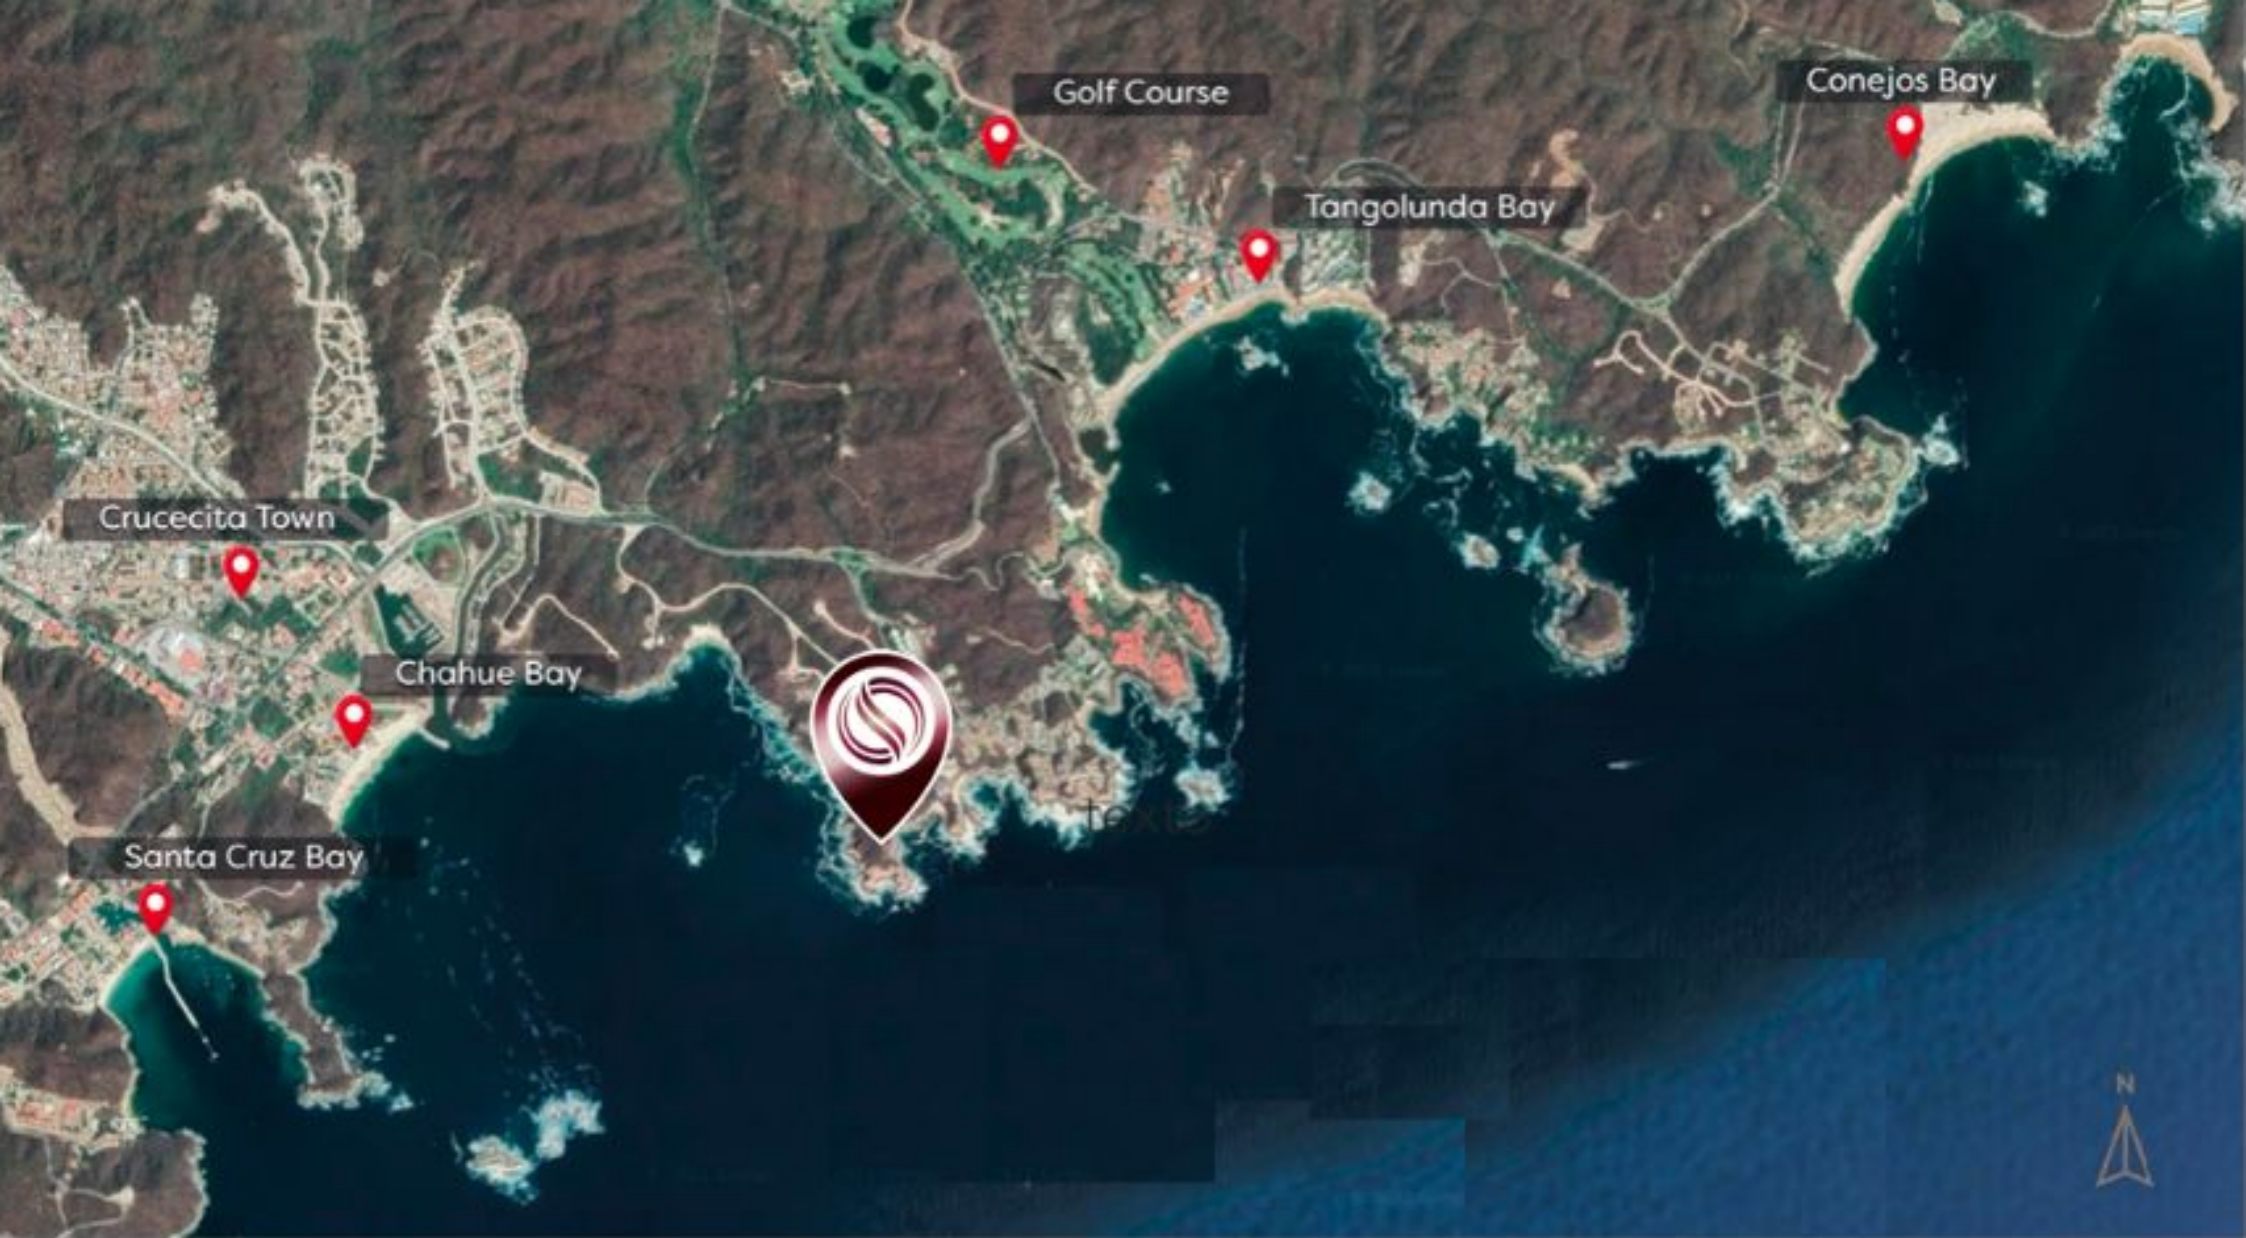

SELVA & Co.
REALTY

www.selvacorealty.com

Terreno vista al mar, cancha de pickleball, en venta, Mirador Chahue Huatulco

<i>ID: DLHU202-1</i>	<i>Ubicación: Huatulco</i>
<i>Zona: Mirador Chahue</i>	<i>Tipo: Terrenos</i>
<i>Terreno: 578 m2 / 6,221.59 ft</i>	

 SELVA & Co.
REALTY

SELVA & Co.
REALTY

Views Vistas

Centro de convenciones en construcción
Convention center under construction

Playa Chahue
Chahue beach

Playa "El Consuelo"
SELVA & Co.
"El Consuelo" Beach

Plano & Associates
La Esperanza
REALTY
La Esperanza Beach

Ubicacion - Location

 SELVA & Co.
REALTY

Bahia Santa Cruz

Descripción

DLHU202-1

Terreno vista al mar, cancha de pickleball, en venta, Mirador Chahue Huatulco

- 4 minutos de la Bahía Chahué donde podrás encontrar, restaurantes, centro de convenciones, tiendas boutique y entretenimiento.

- 22 minutos del Aeropuerto internacional de Huatulco

TERRENOS EN PRE-VENTA