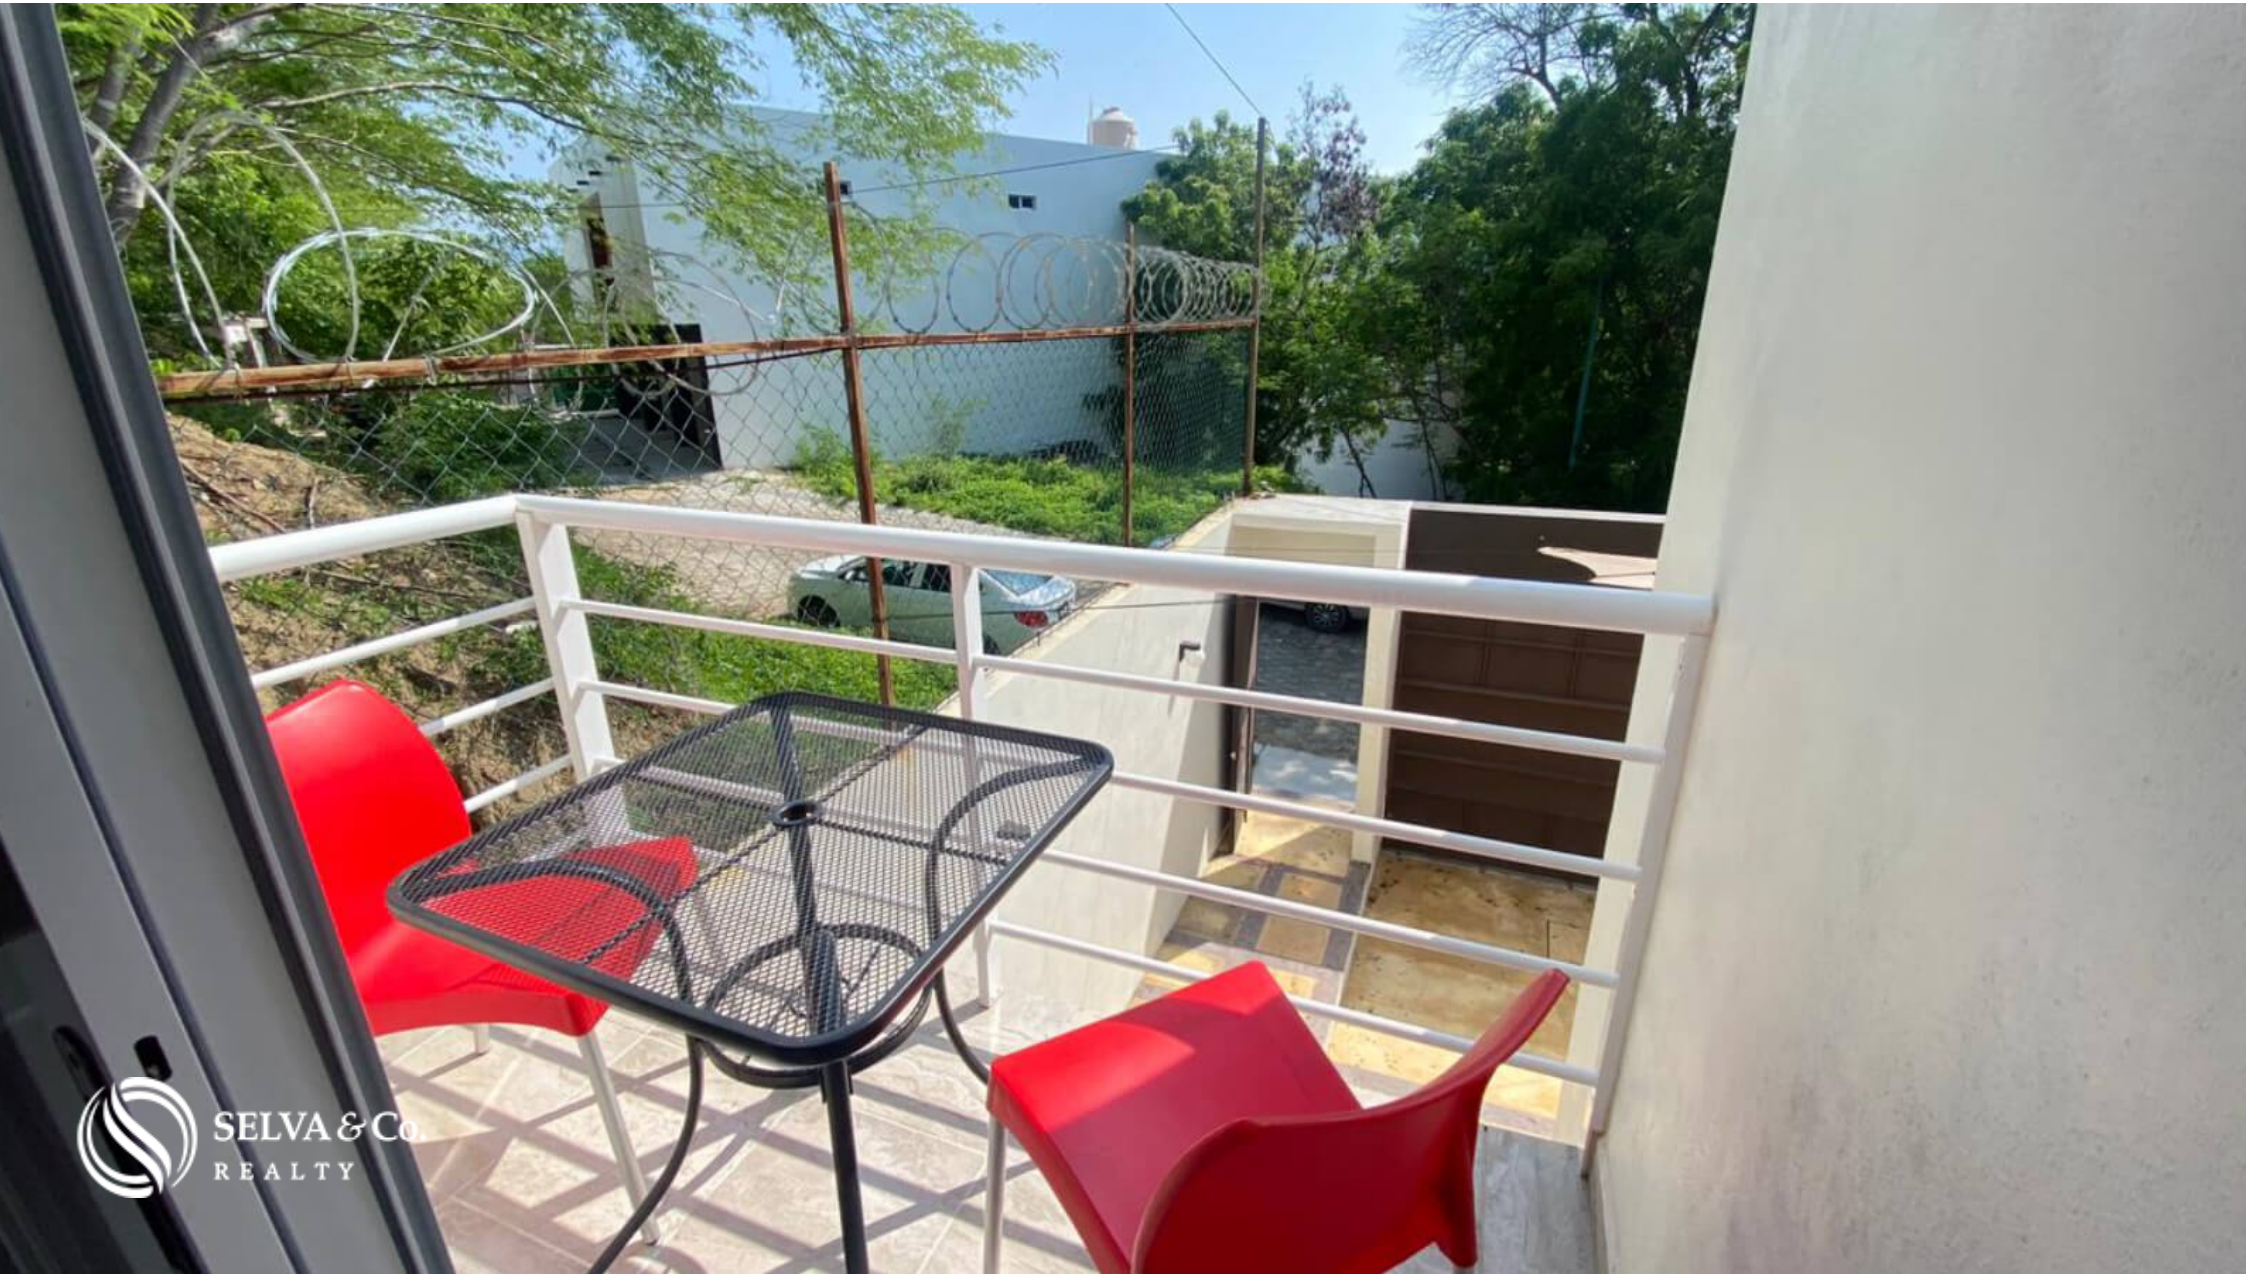

Casa de 4 recamaras, jacuzzi, lock off, venta en La Crucecita Huatulco

<i>ID: BRHU207</i>	<i>Ubicación: Huatulco</i>
<i>Zona: La Crucecita</i>	<i>Tipo: Casas</i>
<i>Recámaras: 4</i>	<i>Baños: 4</i>
<i>Construcción: 164 m2 / 1,765.30 ft</i>	<i>Terreno: 200 m2 / 2,152.80 ft</i>

Estacionamiento privado para 2 autos.

Casa equipada con aire acondicionado

Cuarto de servicio.

Camara de vigilancia.

UBICACION

Casa en venta en Sector H, a unas cuadras del parque central La Crucecita, donde puedes encontrar restaurantes y entretenimiento.