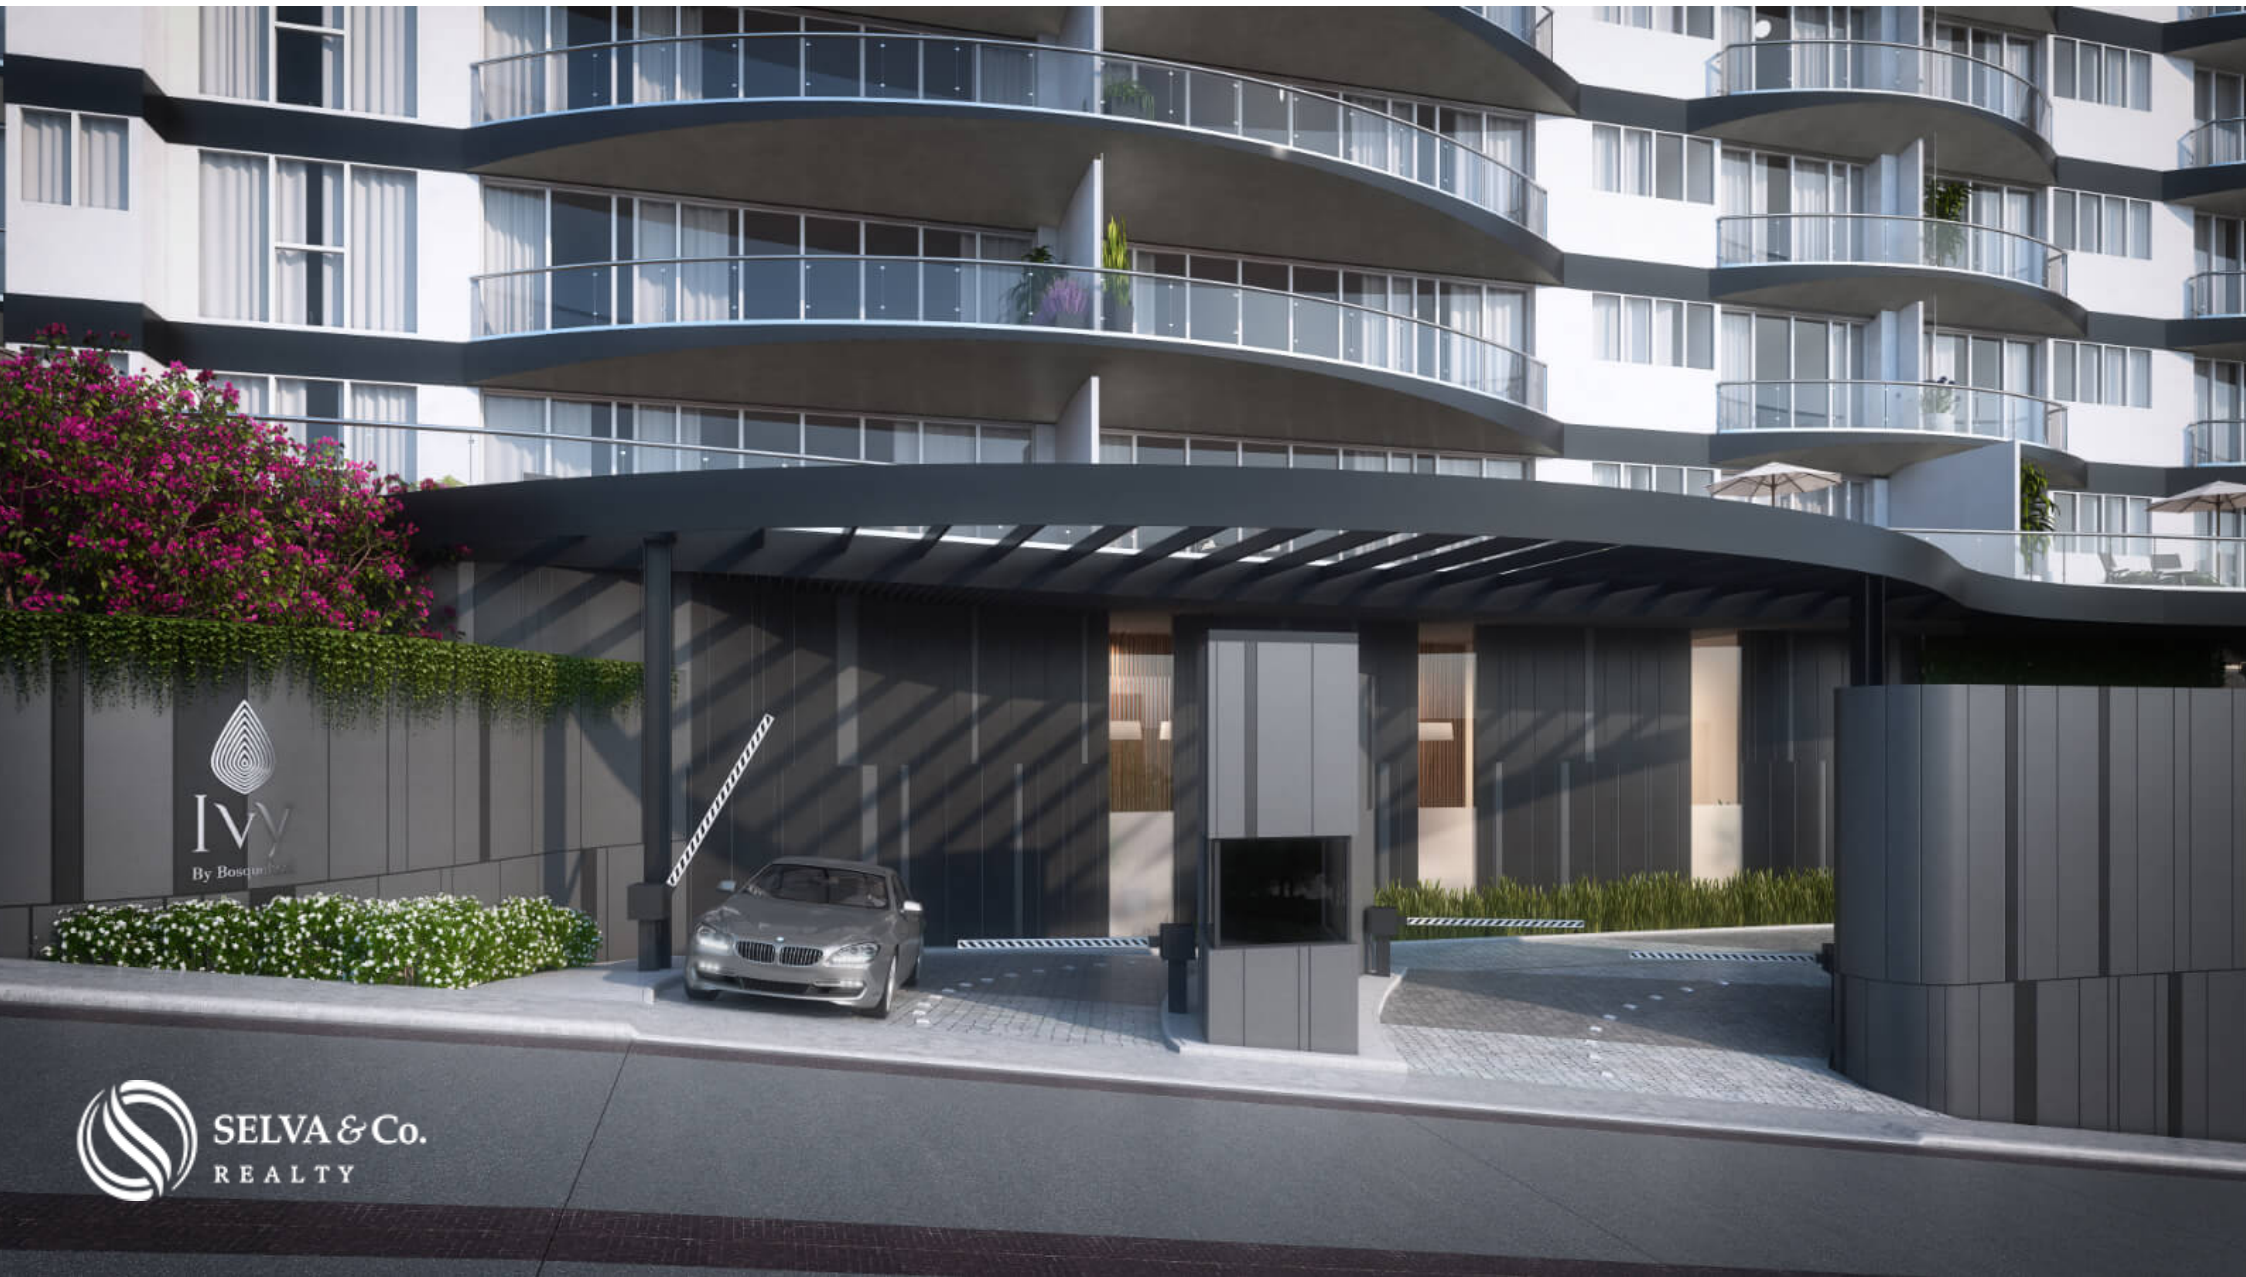

IVY
By Bosquini

SELVA & Co.
REALTY